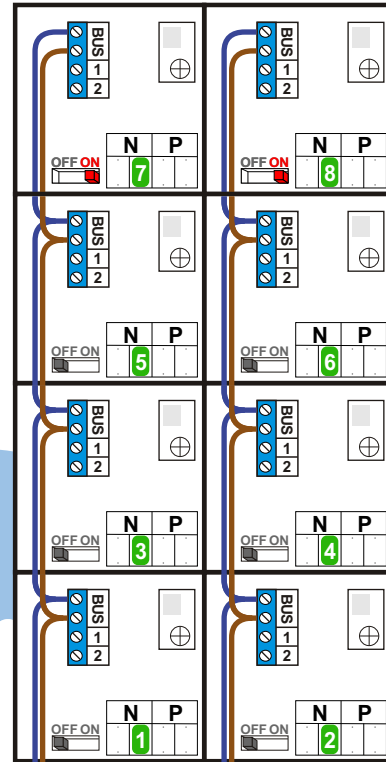

— = systeemkabel
 Bij kabel 2 x 1 mm²:
 180% afstand!
 Bij kabel 2 x 0,28 mm²:
 60% afstand!
 UTP op aanvraag.

Bij installaties zonder beeld maakt het niet uit hoe je de bus aansluit. De telefoons hoeven niet in serie en eindweerstand zijn niet nodig.

Max. 320 meter systeemkabel tot laatste deurtelefoon

nelec
INTERCOM MADE EASY

Max. 290 meter

Digitizer voor 1 t/m 8 drukkers