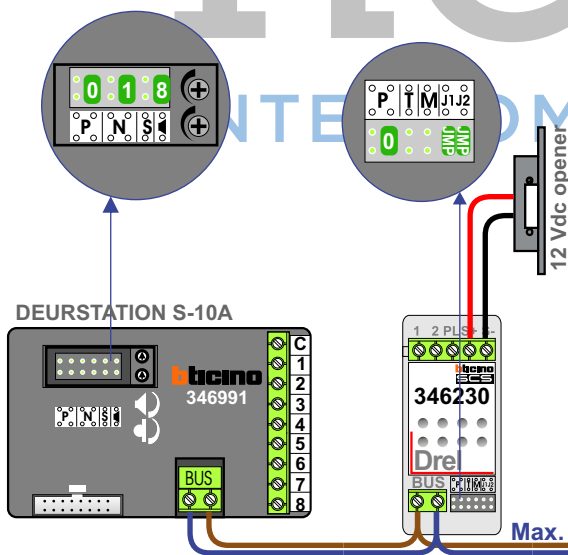

— = systeemkabel
 Bij kabel 2 x 1 mm²:
 180% afstand!
 Bij kabel 2 x 0,28 mm²:
 60% afstand!
 UTP op aanvraag.

Bij installaties zonder beeld maakt het niet uit hoe je de bus aansluit. De telefoons hoeven niet in serie en eindweerstand zijn niet nodig.

Max. 320 meter systeemkabel tot laatste deurtelefoon

nelec
INTERCOM MADE EASY

Max. 290 meter

Digitizer voor 1 t/m 8 drukkers