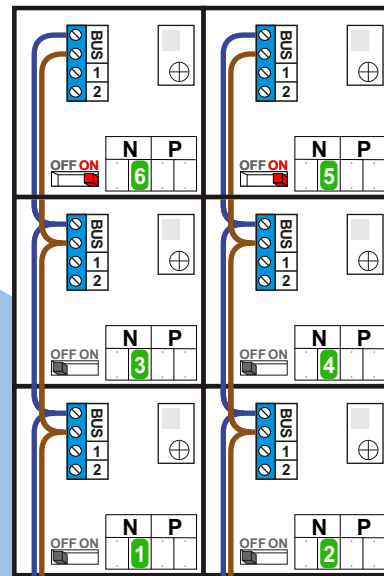

— = systeemkabel
 Bij kabel 2 x 1 mm²:
 180% afstand!
 Bij kabel 2 x 0,28 mm²:
 60% afstand!
 UTP op aanvraag.

Bij installaties zonder beeld maakt het niet uit *hoe* je de bus aansluit. De telefoons hoeven niet in serie en eindweerstand zijn niet nodig.

Max. 320 meter systeemkabel tot laatste deurtelefoon

nelec
INTERCOM MADE EASY