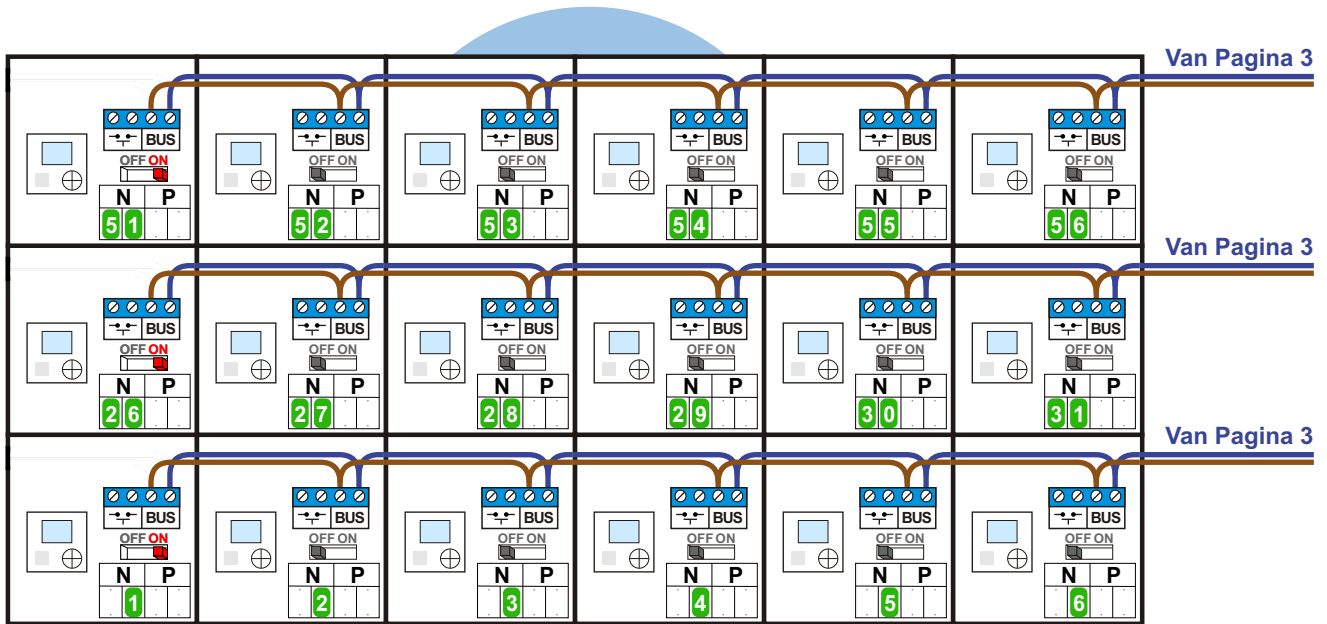

— = systeemkabel
 Bij andere getwiste kabel 66% afstand!
 Bij ongetwiste kabel max. 50 meter buitenpost naar videofoon.
 UTP op aanvraag.

 = systeemkabel
 Bij andere getwiste kabel 66% afstand!
 Bij ongetwiste kabel max. 50 meter buitenpost naar videofoon.
 UTP op aanvraag.

M-40

 De aders moeten echt OP de connector doorgelust worden!

nelec
 INTERCOM MADE EASY

— = systeemkabel
 Bij andere getwiste kabel 66% afstand!
 Bij ongetwiste kabel max. 50 meter buitenpost naar videofoon.
 UTP op aanvraag.

Naar Pagina 2

Naar Pagina 2

Naar Pagina 2

nelec

INTERCOM MADE EASY

Van KNOOP 1 pagina 1

— = systeemkabel
 Bij andere getwiste kabel 66% afstand!
 Bij ongetwiste kabel max. 50 meter buitenpost naar videofoon.
 UTP op aanvraag.

M-40

 De aders moeten echt OP de connector doorgelust worden!

Van KNOOP 2 pagina 1

INTERCOM MADE EASY

— = systeemkabel
 Bij andere getwiste kabel 66% afstand!
 Bij ongetwiste kabel max. 50 meter buitenpost naar videofoon.
 UTP op aanvraag.