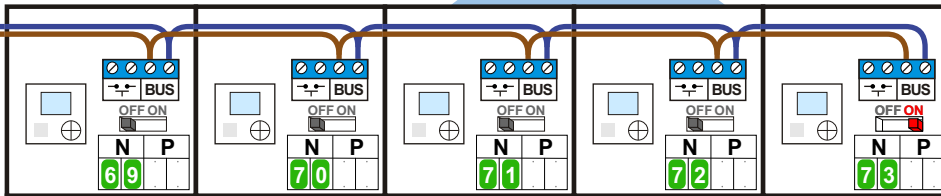

Van Pagina 4

Van Pagina 4