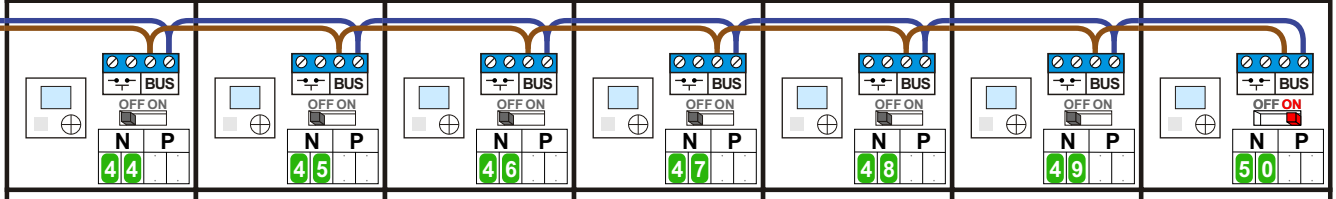

Van Pagina 4