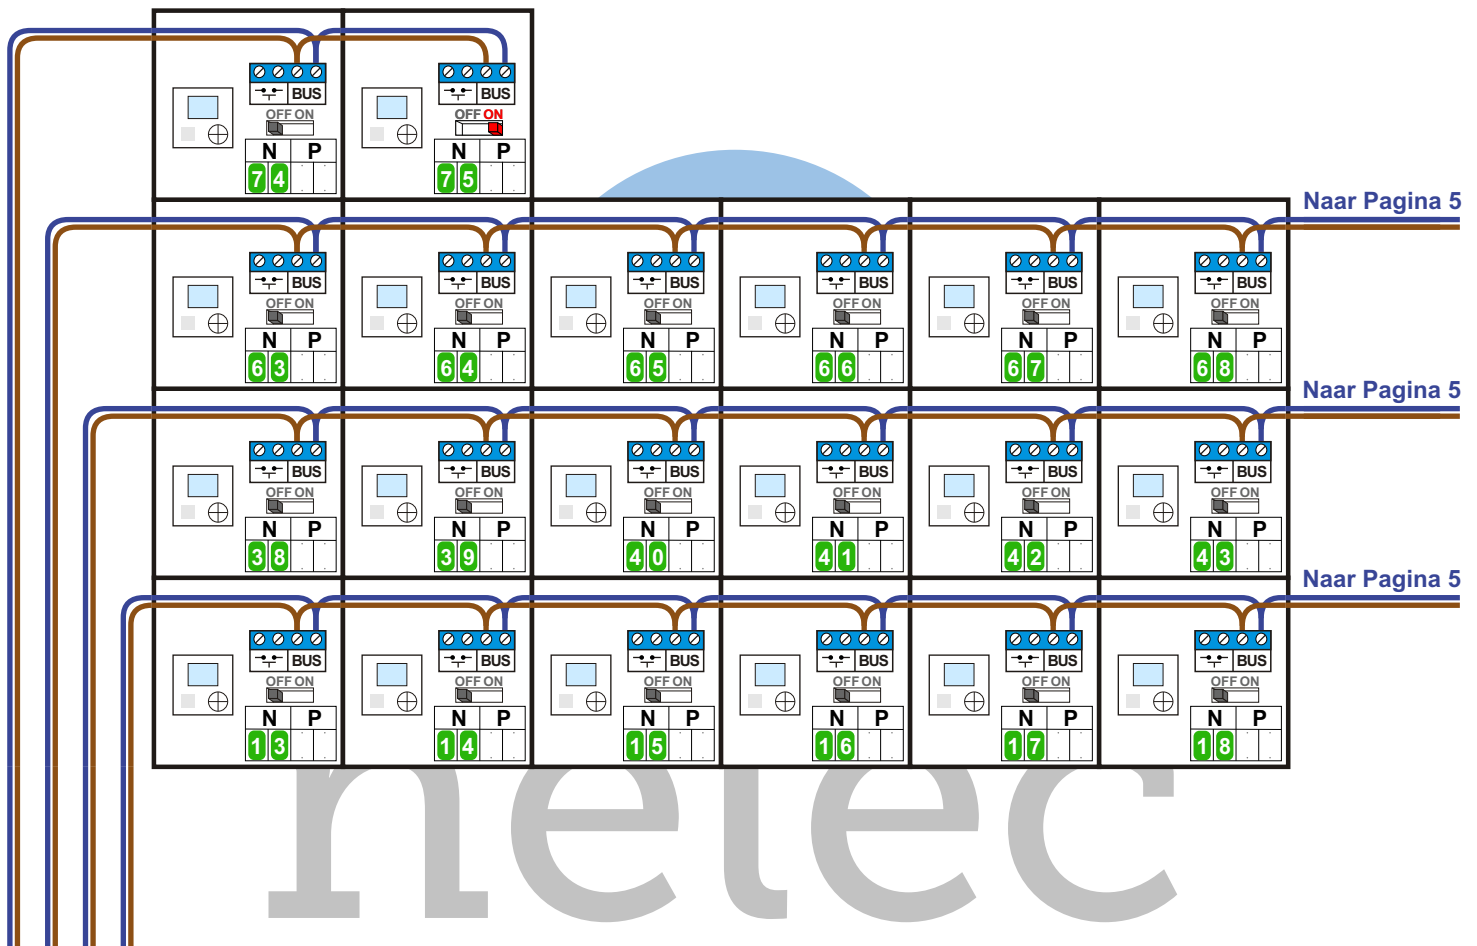

M-40

 De aders moeten echt OP de connector doorgelust worden!

nelec
 INTERCOM MADE EASY

— = systeemkabel
 Bij andere getwiste kabel 66% afstand!
 Bij ongetwiste kabel max. 50 meter buitenpost naar videofoon.
 UTP op aanvraag.

Naar Pagina 2

Naar Pagina 2

Naar Pagina 2

nelec

INTERCOM MADE EASY

Van KNOOP 1 pagina 1

— = systeemkabel
 Bij andere getwiste kabel 66% afstand!
 Bij ongetwiste kabel max. 50 meter buitenpost naar videofoon.
 UTP op aanvraag.

M-40

 De aders moeten echt OP de connector doorgelust worden!

Van KNOOP 2 pagina 1

INTERCOM MADE EASY

— = systeemkabel
 Bij andere getwiste kabel 66% afstand!
 Bij ongetwiste kabel max. 50 meter buitenpost naar videofoon.
 UTP op aanvraag.