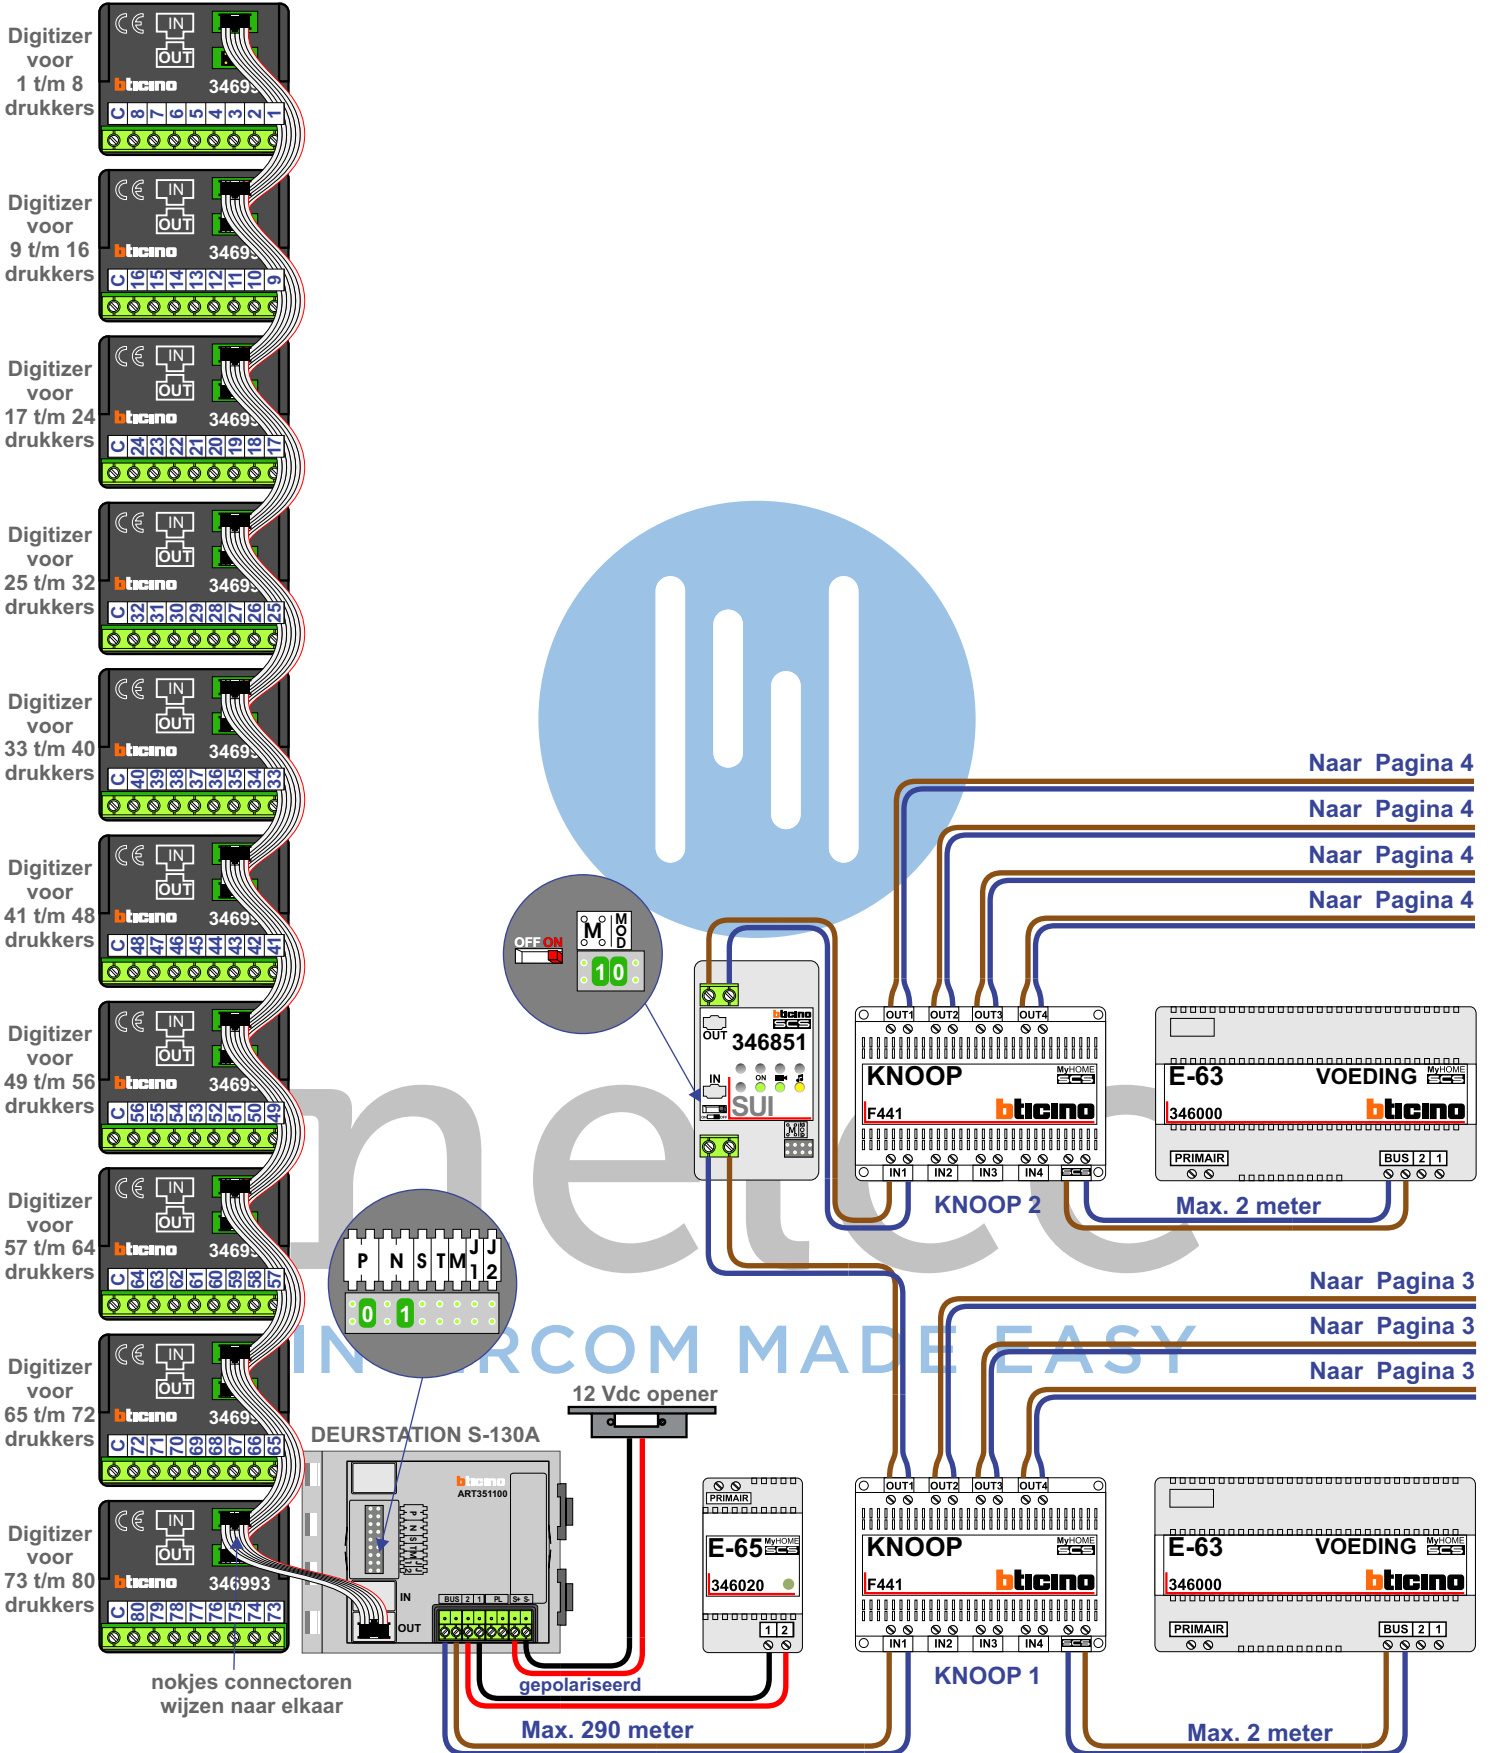

— = systeemkabel
 Bij andere getwiste kabel 66% afstand!
 Bij ongetwiste kabel max. 50 meter buitenpost naar videofoon.
 UTP op aanvraag.

 = systeemkabel
 Bij andere getwiste kabel 66% afstand!
 Bij ongetwiste kabel max. 50 meter buitenpost naar videofoon.
 UTP op aanvraag.

M-40

 De aders moeten echt OP de connector doorgelust worden!

nelec
 INTERCOM MADE EASY

— = systeemkabel
 Bij andere getwiste kabel 66% afstand!
 Bij ongetwiste kabel max. 50 meter buitenpost naar videofoon.
 UTP op aanvraag.

Naar Pagina 2

Naar Pagina 2

Naar Pagina 2

nelec

INTERCOM MADE EASY

Van KNOOP 1 pagina 1

— = systeemkabel
 Bij andere getwiste kabel 66% afstand!
 Bij ongetwiste kabel max. 50 meter buitenpost naar videofoon.
 UTP op aanvraag.

M-40

 De aders moeten echt OP de connector doorgelust worden!

Van KNOOP 2 pagina 1

INTERCOM MADE EASY

— = systeemkabel
 Bij andere getwiste kabel 66% afstand!
 Bij ongetwiste kabel max. 50 meter buitenpost naar videofoon.
 UTP op aanvraag.