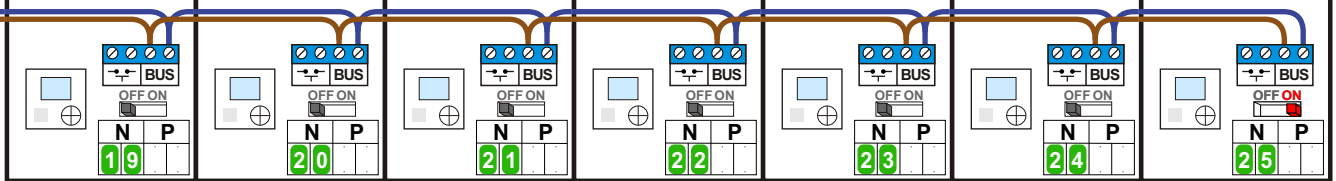

nelec
INTERCOM MADE EASY