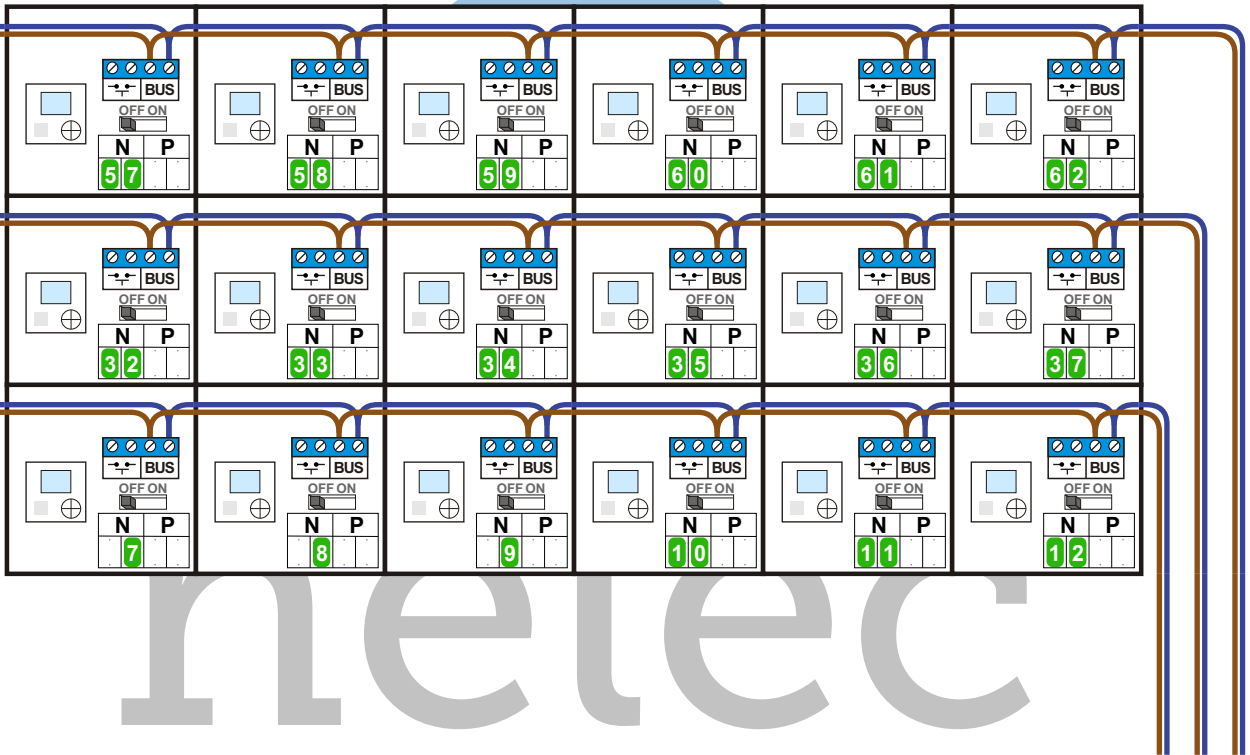

— = systeemkabel
 Bij andere getwiste kabel 66% afstand!
 Bij ongetwiste kabel max. 50 meter buitenpost naar videofoon.
 UTP op aanvraag.

 = systeemkabel
 Bij andere getwiste kabel 66% afstand!
 Bij ongetwiste kabel max. 50 meter buitenpost naar videofoon.
 UTP op aanvraag.

M-40

 De aders moeten echt OP de connector doorgelust worden!

nelec
 INTERCOM MADE EASY

— = systeemkabel
 Bij andere getwiste kabel 66% afstand!
 Bij ongetwiste kabel max. 50 meter buitenpost naar videofoon.
 UTP op aanvraag.

Naar Pagina 2

Naar Pagina 2

Naar Pagina 2

nelec

INTERCOM MADE EASY

Van KNOOP 1 pagina 1

— = systeemkabel
 Bij andere getwiste kabel 66% afstand!
 Bij ongetwiste kabel max. 50 meter buitenpost naar videofoon.
 UTP op aanvraag.

M-40

 De aders moeten echt OP de connector doorgelust worden!

Van KNOOP 2 pagina 1

INTERCOM MADE EASY

— = systeemkabel
 Bij andere getwiste kabel 66% afstand!
 Bij ongetwiste kabel max. 50 meter buitenpost naar videofoon.
 UTP op aanvraag.