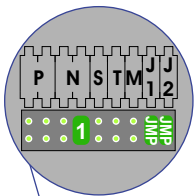

 = systeemkabel
 Bij kabel 2 x 1 mm²:
 180% afstand!
 Bij kabel 2 x 0,28 mm²:
 60% afstand!
 UTP op aanvraag.

Bij installaties zonder beeld maakt het niet uit hoe je de bus aansluit. De telefoons hoeven niet in serie en eindweerstand zijn niet nodig.

Max. 320 meter systeemkabel tot laatste deurtelefoon

DEURSTATION S-131A

12 Vdc opener

Max. 290 meter

nelec
INTERCOM MADE EASY

nelec
INTERCOM MADE EASY