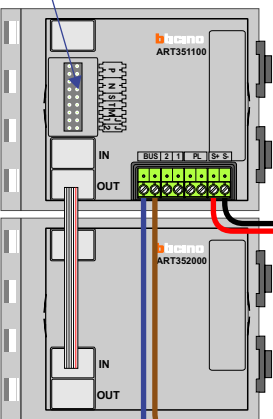

 = systeemkabel
 Bij kabel 2 x 1 mm²:
 180% afstand!
 Bij kabel 2 x 0,28 mm²:
 60% afstand!
 UTP op aanvraag.

Bij installaties zonder beeld maakt het niet uit hoe je de bus aansluit. De telefoons hoeven niet in serie en eindweerstand zijn niet nodig.

Max. 320 meter systeemkabel tot laatste deurtelefoon

DEURSTATION S-131A

12 Vdc opener

Max. 290 meter

nelec
INTERCOM MADE EASY

nelec
INTERCOM MADE EASY