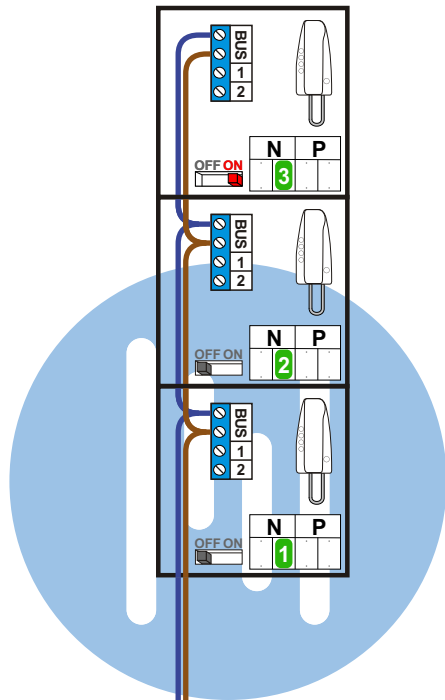

 = systeemkabel
 Bij kabel 2 x 1 mm²:
 180% afstand!
 Bij kabel 2 x 0,28 mm²:
 60% afstand!
 UTP op aanvraag.

Bij installaties zonder beeld maakt het niet uit hoe je de bus aansluit. De telefoons hoeven niet in serie en eindweerstand zijn niet nodig.

Max. 320 meter systeemkabel tot laatste deurtelefoon

DEURSTATION S-131A

12 Vdc opener

Max. 290 meter

nelec
INTERCOM MADE EASY

nelec
INTERCOM MADE EASY