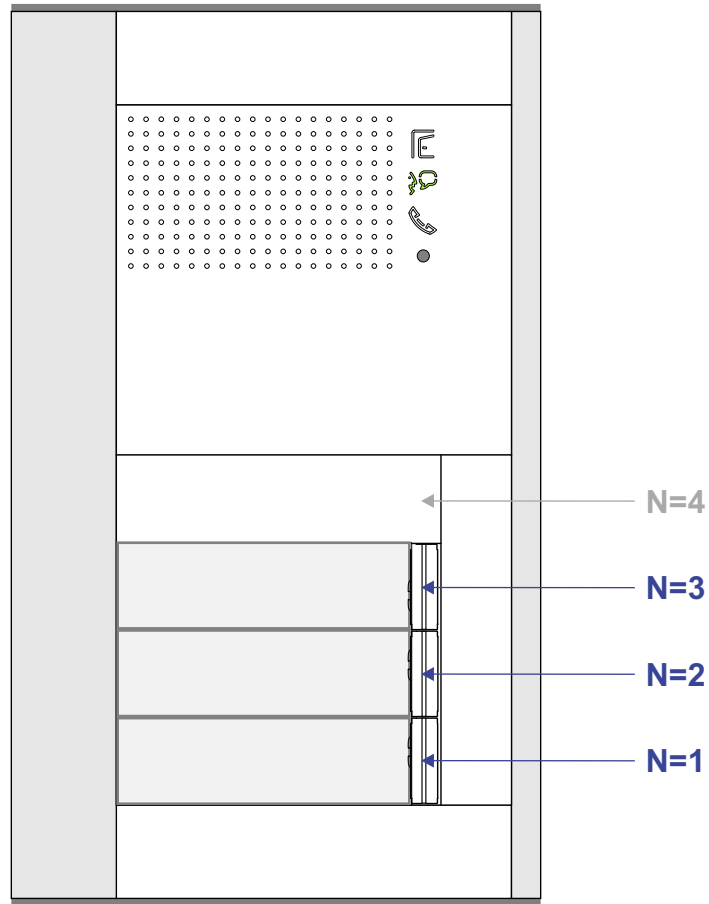

 = systeemkabel
 Bij kabel 2 x 1 mm²:
 180% afstand!
 Bij kabel 2 x 0,28 mm²:
 60% afstand!
 UTP op aanvraag.

Bij installaties zonder beeld maakt het niet uit hoe je de bus aansluit. De telefoons hoeven niet in serie en eindweerstand zijn niet nodig.

Max. 320 meter systeemkabel tot laatste deurtelefoon

DEURSTATION S-131A

12 Vdc opener

Max. 290 meter

nelec
INTERCOM MADE EASY

nelec
INTERCOM MADE EASY