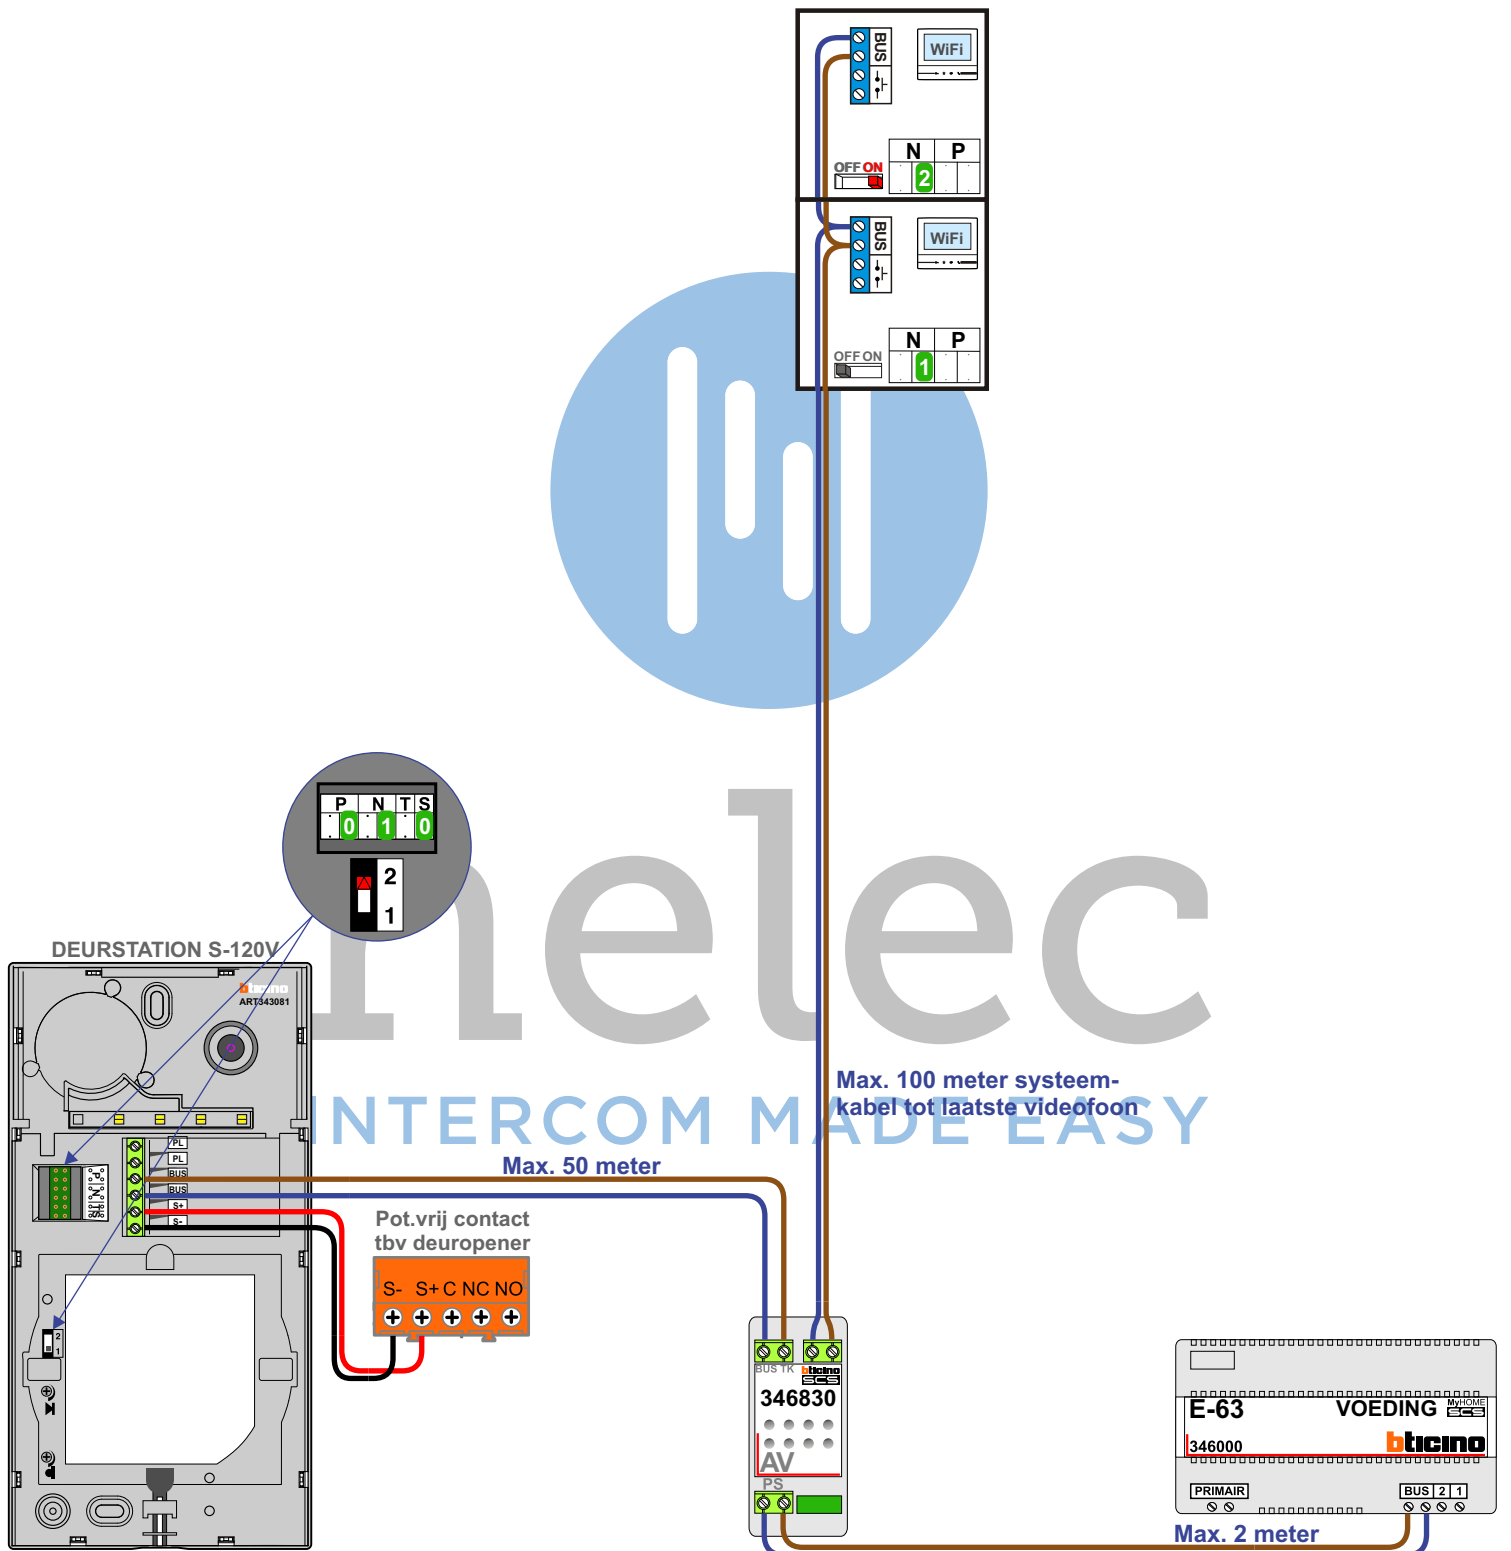

 = systeemkabel

Bij andere getwiste kabel 66% afstand!
Bij ongetwiste kabel max. 50 meter buitenpost naar videofoon.

M-70W

De aders moeten echt OP de connector doorgelust worden!

Max. 100 meter systeemkabel tot laatste videofoon

Max. 50 meter

Max. 2 meter

 = systeemkabel

Bij andere getwiste kabel 66% afstand!
Bij ongetwiste kabel max. 50 meter buitenpost naar videofoon.
UTP op aanvraag.

M-70W

De aders moeten echt OP de connector doorgelust worden!

Max. 100 meter systeemkabel tot laatste videofoon

Max. 50 meter

Max. 2 meter