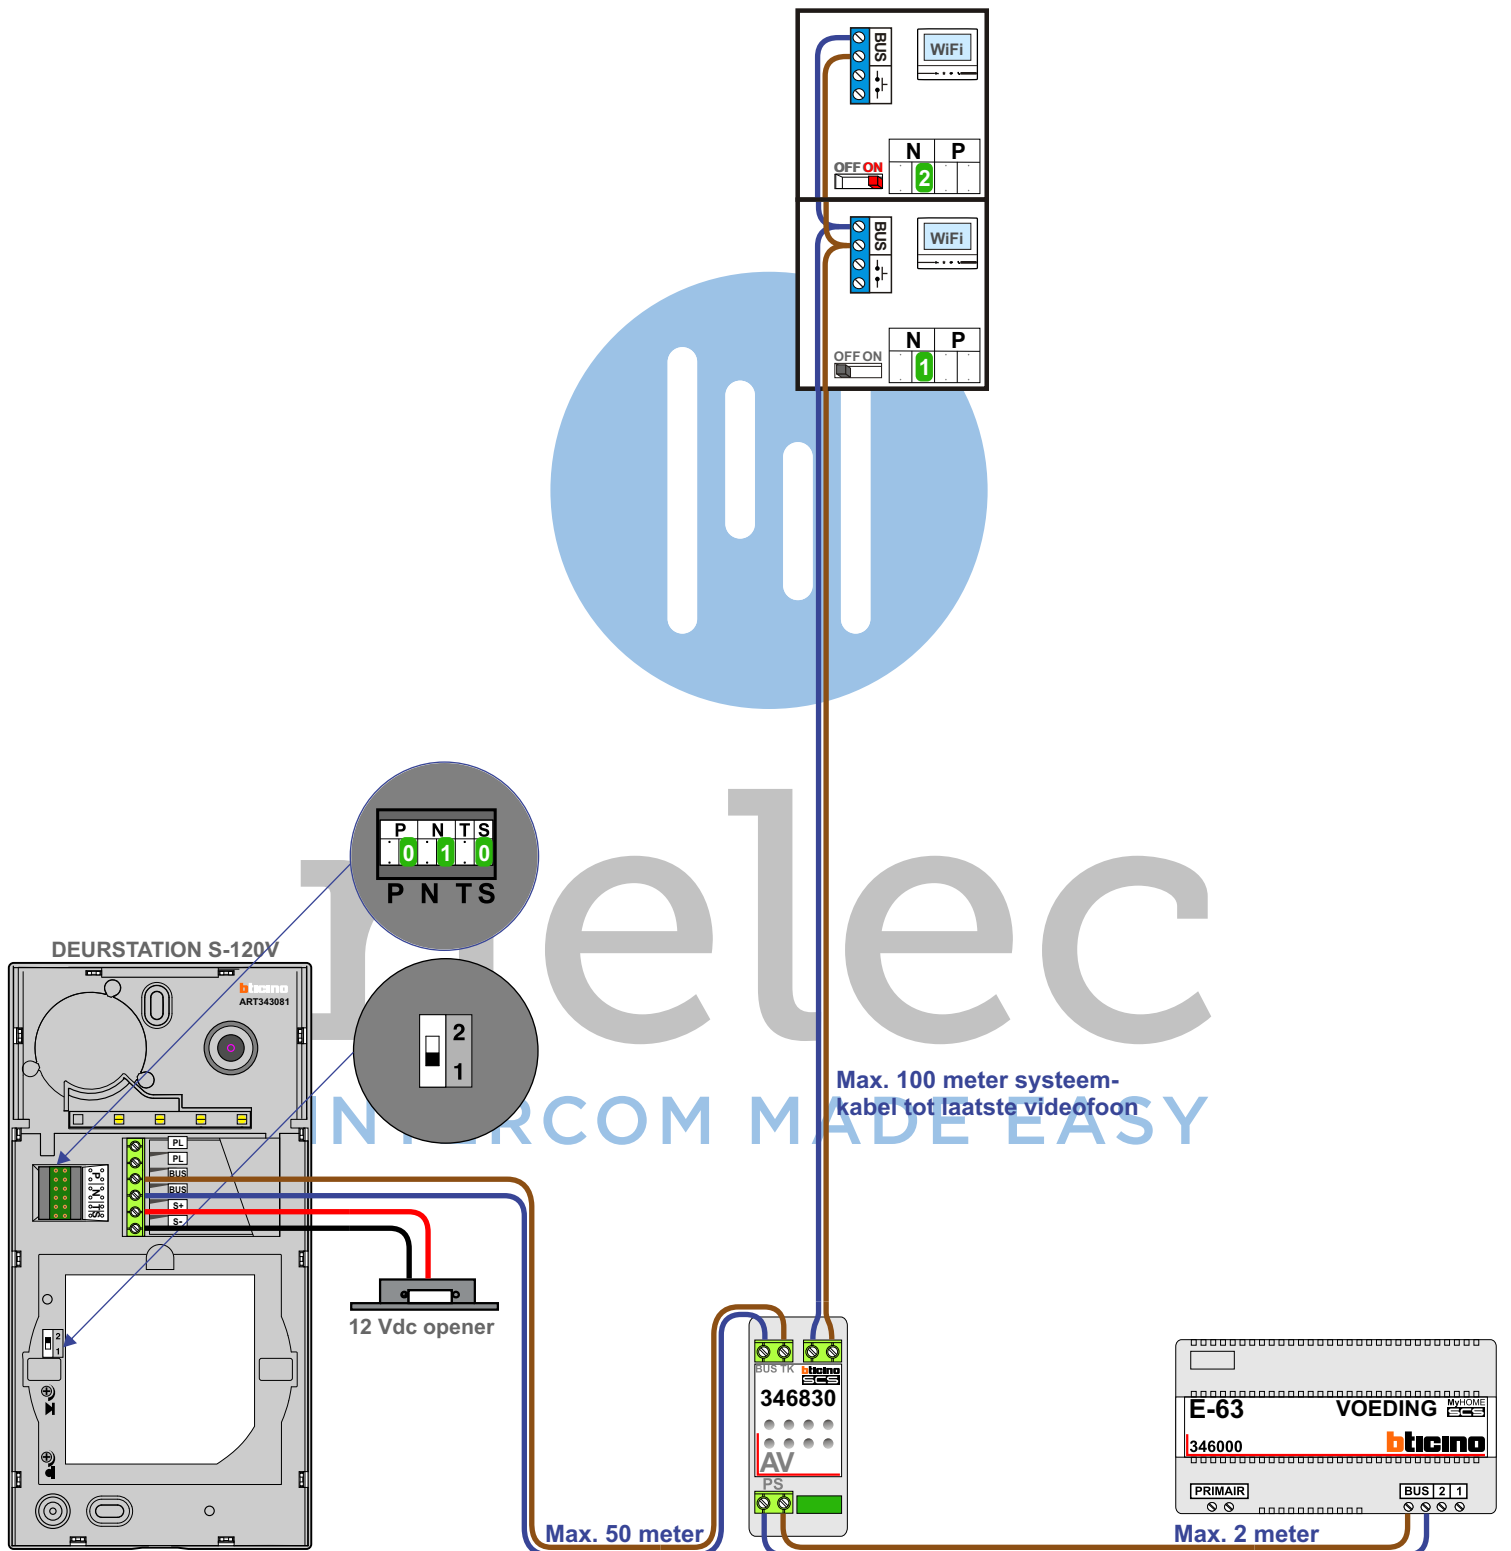

 = systeemkabel

Bij andere getwiste kabel 66% afstand!
Bij ongetwiste kabel max. 50 meter buitenpost naar videofoon.

M-70W

De aders moeten echt OP de connector doorgelust worden!

Max. 100 meter systeemkabel tot laatste videofoon

Max. 50 meter

Max. 2 meter

 = systeemkabel

Bij andere getwiste kabel 66% afstand!
Bij ongetwiste kabel max. 50 meter buitenpost naar videofoon.
UTP op aanvraag.

M-70W

De aders moeten echt OP de connector doorgelust worden!

Max. 100 meter systeemkabel tot laatste videofoon

Max. 50 meter

Max. 2 meter