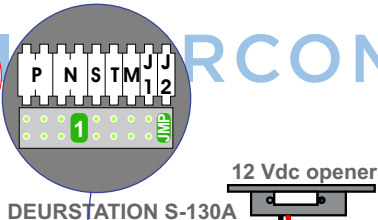

— = systeemkabel
 Bij kabel 2 x 1 mm²:
 180% afstand!
 Bij kabel 2 x 0,28 mm²:
 60% afstand!
 UTP op aanvraag.

Bij installaties zonder beeld maakt het niet uit hoe je de bus aansluit. De telefoons hoeven niet in serie en eindweerstanden zijn niet nodig.

Naar pagina 2

Max. 320 meter systeemkabel tot laatste deurtelefoon

Max. 290 meter

nokjes connectoren wijzen naar elkaar

Bij installaties zonder beeld maakt het niet uit hoe je de bus aansluit. De telefoons hoeven niet in serie en eindweerstand zijn niet nodig.