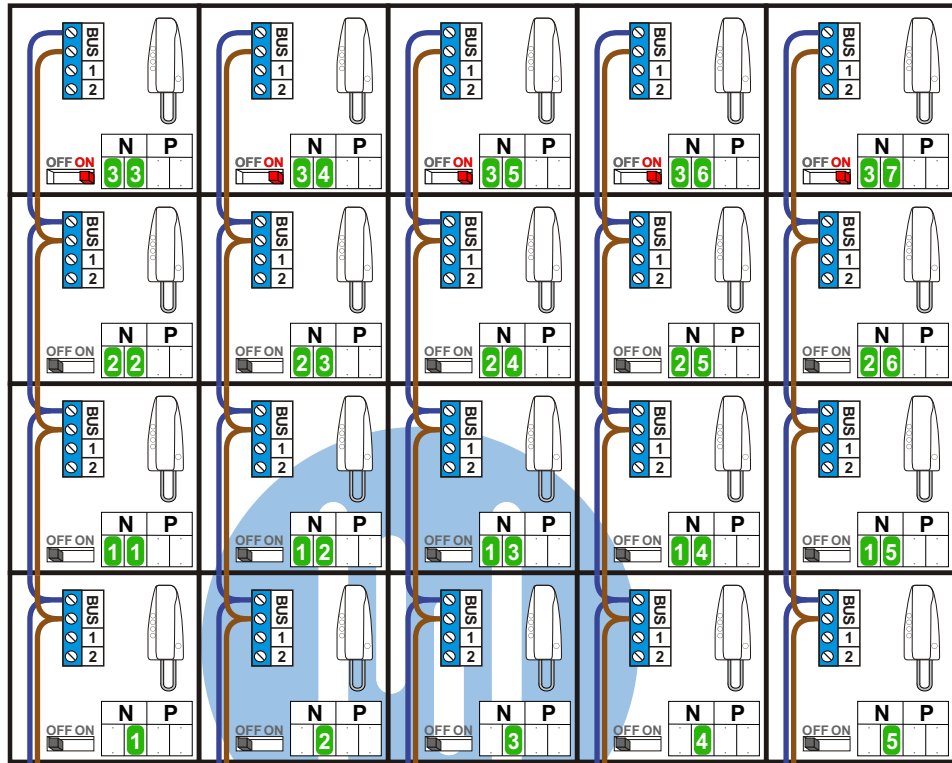

— = systeemkabel
 Bij kabel 2 x 1 mm²:
 180% afstand!
 Bij kabel 2 x 0,28 mm²:
 60% afstand!
 UTP op aanvraag.

Bij installaties zonder beeld maakt het niet uit hoe je de bus aansluit. De telefoons hoeven niet in serie en eindweerstanden zijn niet nodig.

Naar pagina 2

Max. 320 meter systeemkabel tot laatste deurtelefoon

Max. 290 meter

nokjes connectoren wijzen naar elkaar

Bij installaties zonder beeld maakt het niet uit hoe je de bus aansluit. De telefoons hoeven niet in serie en eindweerstand zijn niet nodig.