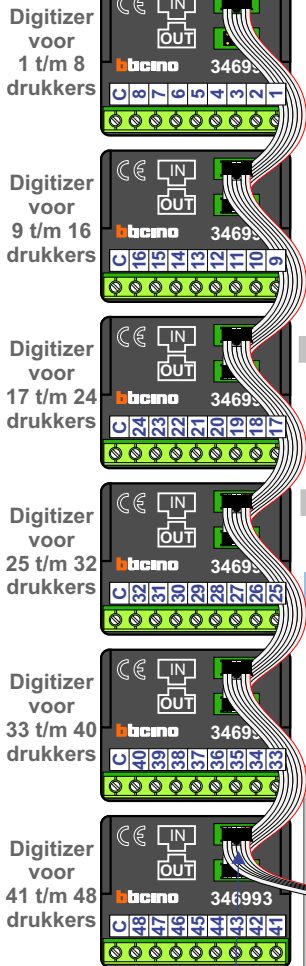

— = systeemkabel
 Bij kabel 2 x 1 mm²:
 180% afstand!
 Bij kabel 2 x 0,28 mm²:
 60% afstand!
 UTP op aanvraag.

Bij installaties zonder beeld maakt het niet uit hoe je de bus aansluit. De telefoons hoeven niet in serie en eindweerstanden zijn niet nodig.

Naar pagina 2

Max. 320 meter systeemkabel tot laatste deurtelefoon

Max. 290 meter

nokjes connectoren wijzen naar elkaar

Bij installaties zonder beeld maakt het niet uit hoe je de bus aansluit. De telefoons hoeven niet in serie en eindweerstand zijn niet nodig.