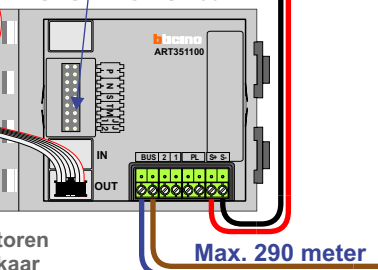

— = systeemkabel
 Bij kabel 2 x 1 mm²:
 180% afstand!
 Bij kabel 2 x 0,28 mm²:
 60% afstand!
 UTP op aanvraag.

Bij installaties zonder beeld maakt het niet uit hoe je de bus aansluit. De telefoons hoeven niet in serie en eindweerstanden zijn niet nodig.

Naar pagina 2

Max. 320 meter systeemkabel tot laatste deurtelefoon

Max. 290 meter

nokjes connectoren wijzen naar elkaar

Bij installaties zonder beeld maakt het niet uit hoe je de bus aansluit. De telefoons hoeven niet in serie en eindweerstand zijn niet nodig.