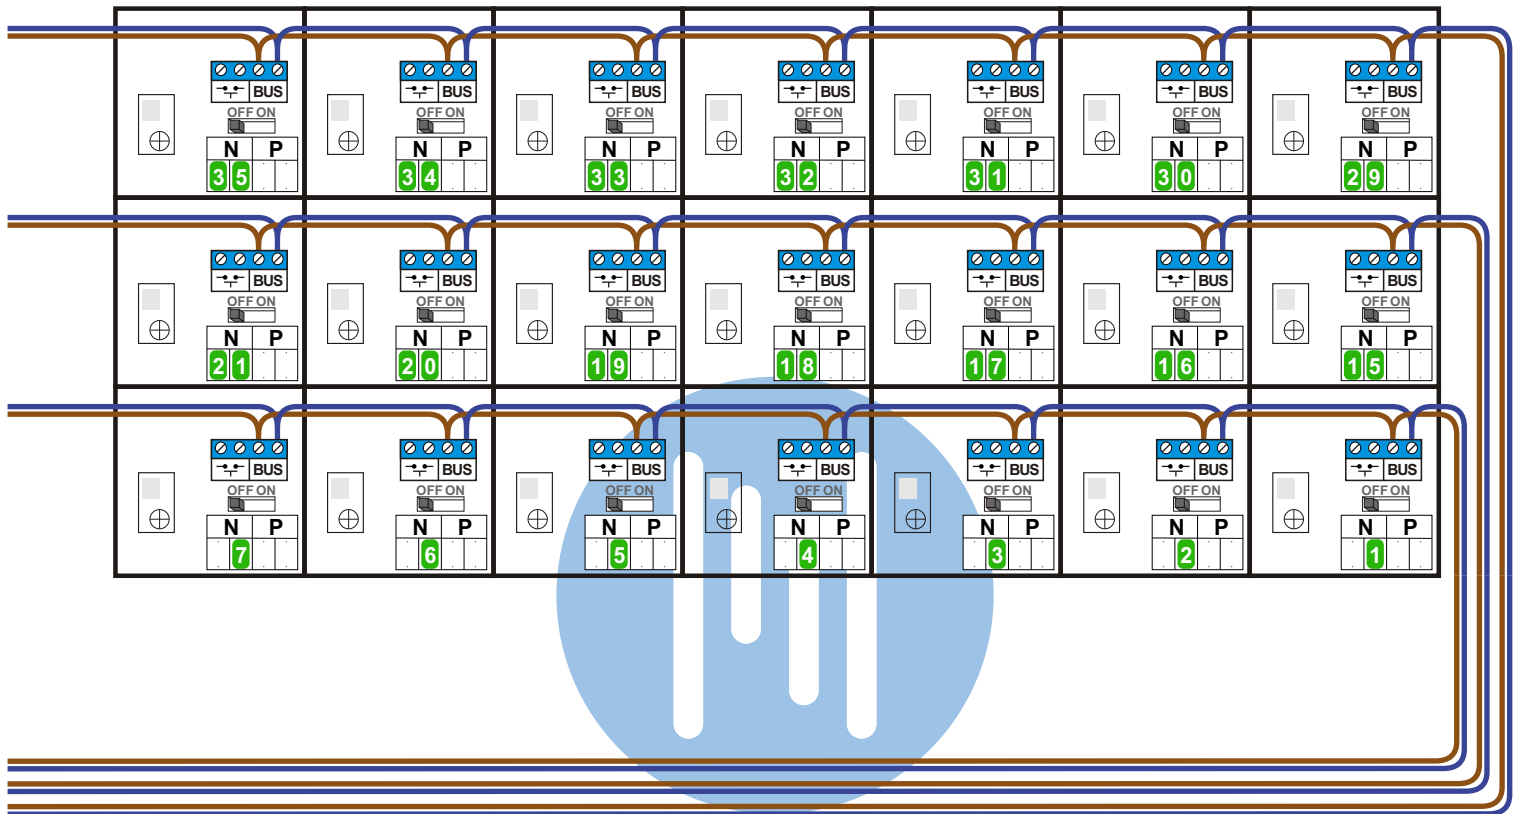

— = systeemkabel
 Bij kabel 2 x 1 mm²:
 180% afstand!
 Bij kabel 2 x 0,28 mm²:
 60% afstand!
 UTP op aanvraag.

Bij installaties zonder beeld maakt het niet uit hoe je de bus aansluit. De telefoons hoeven niet in serie en eindweerstand zijn niet nodig.

Buitenpost is door Nelec softwarematig geprogrammeerd.

Let op: als je er een nummerator indoe, gaat de programmering verloren!

Pot.vrij contact tbv deur opener

Naar pagina 2

Max. 320 meter systeemkabel tot laatste deurtelefoon

Bij installaties zonder beeld maakt het niet uit *hoe* je de bus aansluit. De telefoons hoeven niet in serie en eindweerstand zijn niet nodig.

nelec
INTERCOM MADE EASY

INTERCOM MADE EASY

N-waarde	Huisnummer	Switch ON
1	9	
2	11	
3	13	
4	15	
5	17	
6	19	
7	21	
8	23	
9	25	
10	27	
11	29	
12	31	
13	33	
14	35	X
15	37	
16	39	
17	41	
18	43	
19	45	
20	47	
21	49	
22	51	
23	53	
24	55	
25	57	
26	59	
27	61	
28	63	X
29	65	
30	67	
31	69	
32	71	
33	73	
34	75	
35	77	
36	79	
37	81	
38	83	
39	85	
40	87	
41	89	
42	91	X

nelec
 INTERCOM MADE EASY

N-waarde	Huisnummer	Switch ON
1	354	
2	356	
3	358	
4	360	
5	362	
6	364	
7	366	
8	368	
9	370	
10	372	
11	374	
12	376	
13	378	
14	380	X
15	382	
16	384	
17	386	
18	388	
19	390	
20	392	
21	394	
22	396	
23	398	
24	400	
25	402	
26	404	
27	406	
28	408	X
29	410	
30	412	
31	414	
32	416	
33	418	
34	420	
35	422	
36	424	
37	426	
38	428	
39	430	
40	432	
41	434	
42	436	X