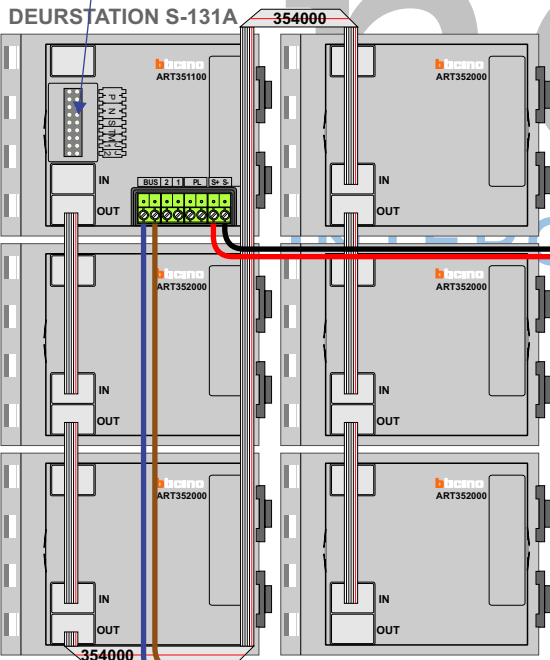

— = systeemkabel
 Bij kabel 2 x 1 mm²:
 180% afstand!
 Bij kabel 2 x 0,28 mm²:
 60% afstand!
 UTP op aanvraag.

Bij installaties zonder beeld maakt het niet uit hoe je de bus aansluit. De telefoons hoeven niet in serie en eindweerstand zijn niet nodig.

Buitenpost is door Nelec softwarematig geprogrammeerd.

Let op: als je er een nummerator indoe, gaat de programmering verloren!

Pot.vrij contact tbv deur opener

Naar pagina 2

Max. 320 meter systeemkabel tot laatste deurtelefoon

Bij installaties zonder beeld maakt het niet uit *hoe* je de bus aansluit. De telefoons hoeven niet in serie en eindweerstand zijn niet nodig.

nelec
INTERCOM MADE EASY

INTERCOM MADE EASY

N-waarde	Huisnummer	Switch ON
1	9	
2	11	
3	13	
4	15	
5	17	
6	19	
7	21	
8	23	
9	25	
10	27	
11	29	
12	31	
13	33	
14	35	X
15	37	
16	39	
17	41	
18	43	
19	45	
20	47	
21	49	
22	51	
23	53	
24	55	
25	57	
26	59	
27	61	
28	63	X
29	65	
30	67	
31	69	
32	71	
33	73	
34	75	
35	77	
36	79	
37	81	
38	83	
39	85	
40	87	
41	89	
42	91	X

nelec
 INTERCOM MADE EASY

N-waarde	Huisnummer	Switch ON
1	354	
2	356	
3	358	
4	360	
5	362	
6	364	
7	366	
8	368	
9	370	
10	372	
11	374	
12	376	
13	378	
14	380	X
15	382	
16	384	
17	386	
18	388	
19	390	
20	392	
21	394	
22	396	
23	398	
24	400	
25	402	
26	404	
27	406	
28	408	X
29	410	
30	412	
31	414	
32	416	
33	418	
34	420	
35	422	
36	424	
37	426	
38	428	
39	430	
40	432	
41	434	
42	436	X