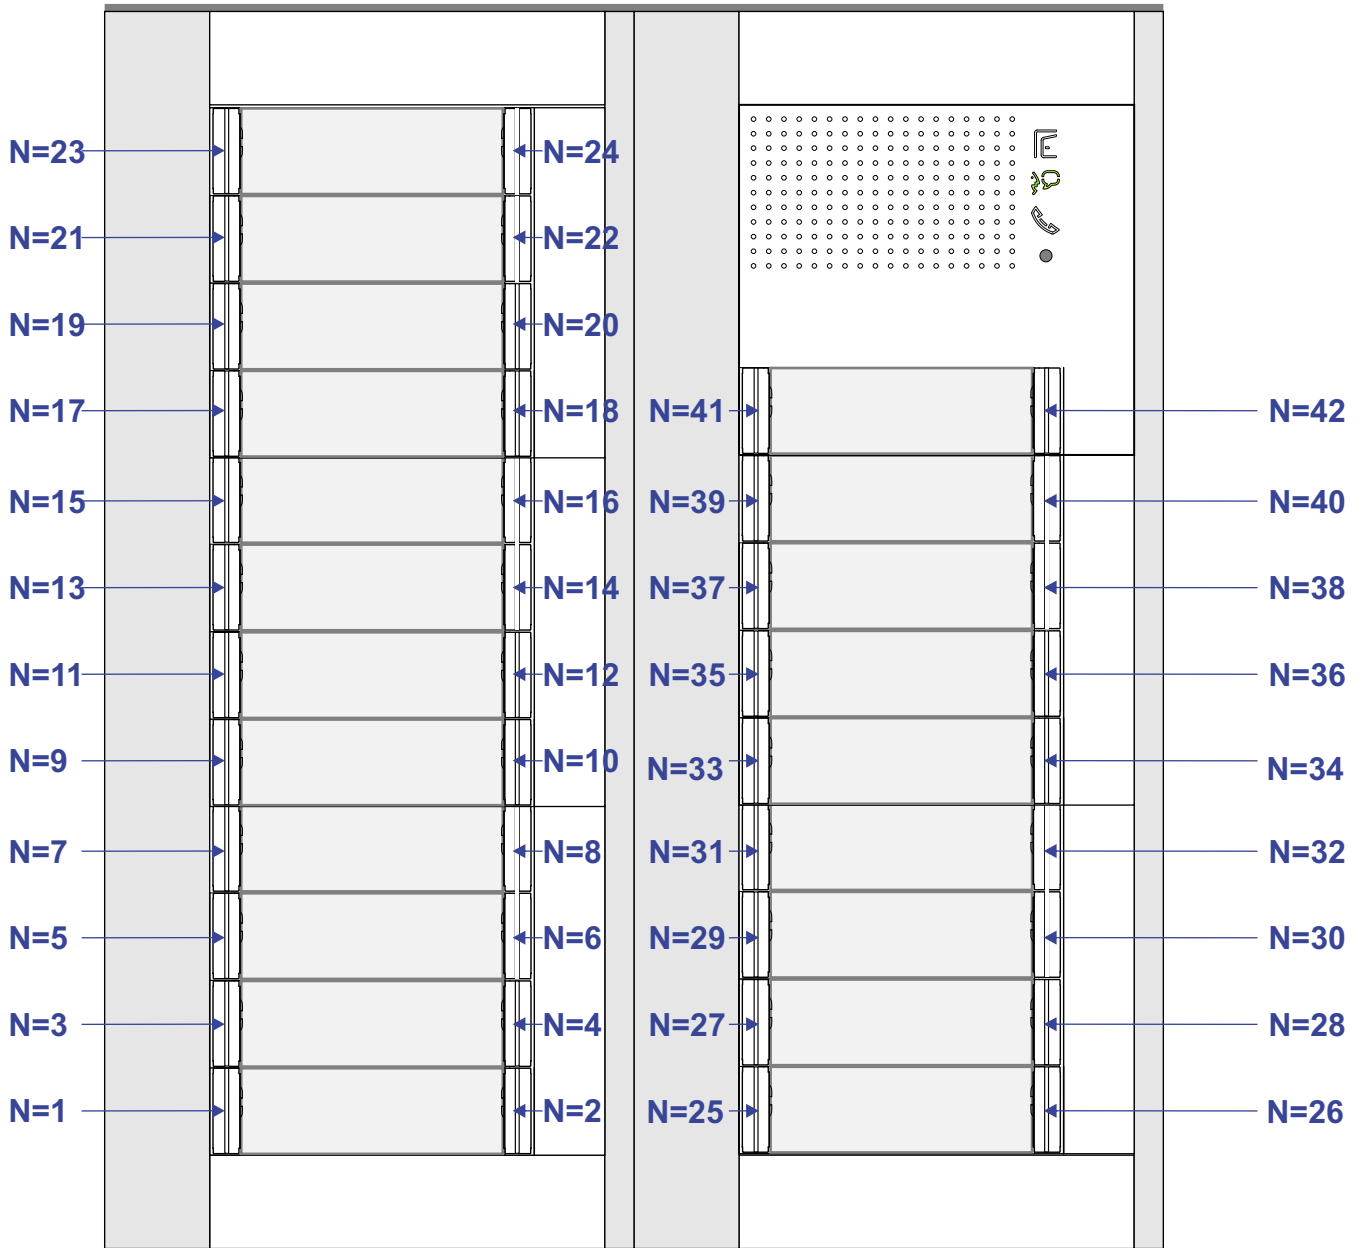

— = systeemkabel
 Bij kabel 2 x 1 mm²:
 180% afstand!
 Bij kabel 2 x 0,28 mm²:
 60% afstand!
 UTP op aanvraag.

Bij installaties zonder beeld maakt het niet uit hoe je de bus aansluit. De telefoons hoeven niet in serie en eindweerstand zijn niet nodig.

Buitenpost is door Nelec softwarematig geprogrammeerd.

Let op: als je er een nummerator indoe, gaat de programmering verloren!

Pot.vrij contact tbv deur opener

Naar pagina 2

Max. 320 meter systeemkabel tot laatste deurtelefoon

Bij installaties zonder beeld maakt het niet uit *hoe* je de bus aansluit. De telefoons hoeven niet in serie en eindweerstand zijn niet nodig.

nelec
INTERCOM MADE EASY

INTERCOM MADE EASY

N-waarde	Huisnummer	Switch ON
1	9	
2	11	
3	13	
4	15	
5	17	
6	19	
7	21	
8	23	
9	25	
10	27	
11	29	
12	31	
13	33	
14	35	X
15	37	
16	39	
17	41	
18	43	
19	45	
20	47	
21	49	
22	51	
23	53	
24	55	
25	57	
26	59	
27	61	
28	63	X
29	65	
30	67	
31	69	
32	71	
33	73	
34	75	
35	77	
36	79	
37	81	
38	83	
39	85	
40	87	
41	89	
42	91	X

N-waarde	Huisnummer	Switch ON
1	107	
2	109	
3	111	
4	113	
5	115	
6	117	
7	119	
8	121	
9	123	
10	125	
11	127	
12	129	
13	131	
14	133	X
15	135	
16	137	
17	139	
18	141	
19	143	
20	145	
21	147	
22	149	
23	151	
24	153	
25	155	
26	157	
27	159	
28	161	X
29	163	
30	165	
31	167	
32	169	
33	171	
34	173	
35	175	
36	177	
37	179	
38	181	
39	183	
40	185	
41	187	
42	189	X