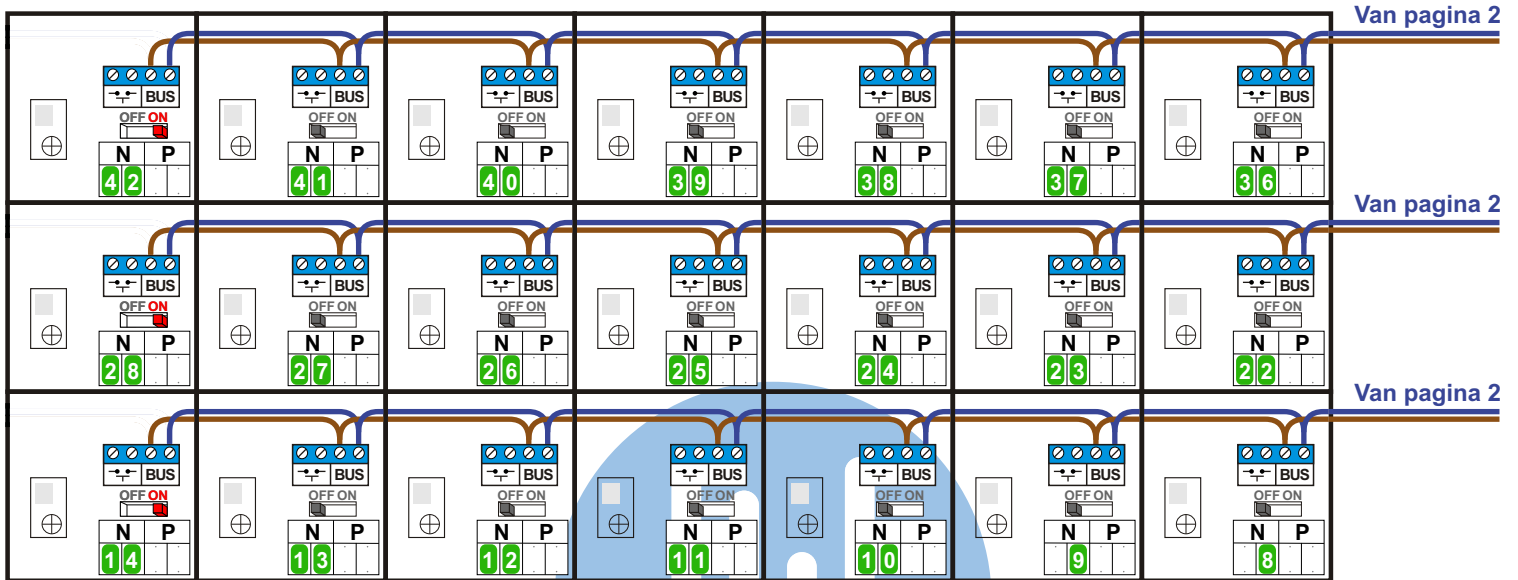

— = systeemkabel
 Bij kabel 2 x 1 mm²:
 180% afstand!
 Bij kabel 2 x 0,28 mm²:
 60% afstand!
 UTP op aanvraag.

Bij installaties zonder beeld maakt het niet uit hoe je de bus aansluit. De telefoons hoeven niet in serie en eindweerstand zijn niet nodig.

Buitenpost is door Nelec softwarematig geprogrammeerd.

Let op: als je er een nummerator indoe, gaat de programmering verloren!

Pot.vrij contact tbv deur opener

Naar pagina 2

Max. 320 meter systeemkabel tot laatste deurtelefoon

Bij installaties zonder beeld maakt het niet uit *hoe* je de bus aansluit. De telefoons hoeven niet in serie en eindweerstand zijn niet nodig.

nelec
INTERCOM MADE EASY

INTERCOM MADE EASY

N-waarde	Huisnummer	Switch ON
1	9	
2	11	
3	13	
4	15	
5	17	
6	19	
7	21	
8	23	
9	25	
10	27	
11	29	
12	31	
13	33	
14	35	X
15	37	
16	39	
17	41	
18	43	
19	45	
20	47	
21	49	
22	51	
23	53	
24	55	
25	57	
26	59	
27	61	
28	63	X
29	65	
30	67	
31	69	
32	71	
33	73	
34	75	
35	77	
36	79	
37	81	
38	83	
39	85	
40	87	
41	89	
42	91	X

nelec
 INTERCOM MADE EASY

N-waarde	Huisnummer	Switch ON
1	354	
2	356	
3	358	
4	360	
5	362	
6	364	
7	366	
8	368	
9	370	
10	372	
11	374	
12	376	
13	378	
14	380	X
15	382	
16	384	
17	386	
18	388	
19	390	
20	392	
21	394	
22	396	
23	398	
24	400	
25	402	
26	404	
27	406	
28	408	X
29	410	
30	412	
31	414	
32	416	
33	418	
34	420	
35	422	
36	424	
37	426	
38	428	
39	430	
40	432	
41	434	
42	436	X