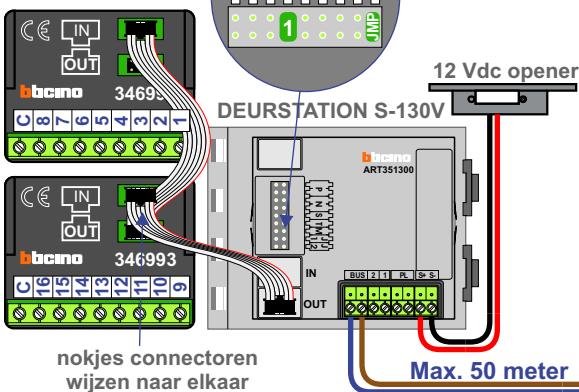

Max. 100 meter systeemkabel tot laatste videofoon

nelec
INTERCOM MADE EASY

Digitizer voor 1 t/m 8 drukkers

Digitizer voor 9 t/m 16 drukkers

nokjes connectoren wijzen naar elkaar

Max. 50 meter

Max. 2 meter

 = systeemkabel
Bij andere getwiste kabel 66% afstand!
Bij ongetwiste kabel max. 50 meter buitenpost naar videofoon.
UTP op aanvraag.

T-45 M-40

De aders moeten echt OP de connector doorgelust worden!

| N-waarde | Huisnummer | |
|----------|------------|------|
| 1 | 141 | T-45 |
| 2 | 143 | T-45 |
| 3 | 145 | T-45 |
| 4 | 147 | T-45 |
| 5 | 149 | T-45 |
| 6 | 151 | T-45 |
| 7 | 153 | M-40 |
| 8 | 155 | M-40 |
| 9 | 157 | T-45 |
| 10 | 159 | T-45 |
| 11 | 161 | T-45 |
| 12 | 163 | T-45 |

Max. 100 meter systeemkabel tot laatste videofoon

nelec
INTERCOM MADE EASY

Digitizer voor 1 t/m 8 drukkers

Digitizer voor 9 t/m 16 drukkers

Max. 50 meter

Max. 2 meter