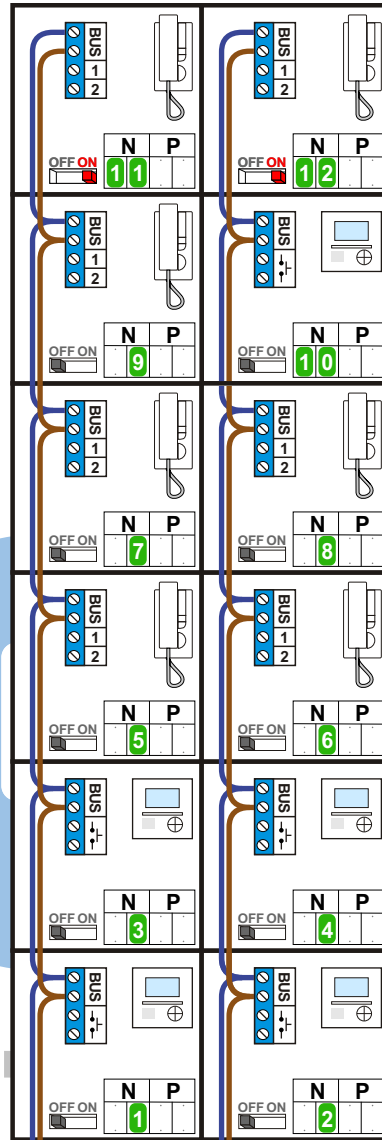

— = systeemkabel
 Bij andere getwiste kabel 66% afstand!
 Bij ongetwiste kabel max. 50 meter buitenpost naar videofoon.
 UTP op aanvraag.

T-45 M-40

 De aders moeten echt OP de connector doorgelust worden!

| N-waarde | Huisnummer | |
|----------|------------|------|
| 1 | 21 | M-40 |
| 2 | 23 | M-40 |
| 3 | 25 | M-40 |
| 4 | 27 | M-40 |
| 5 | 29 | T-45 |
| 6 | 31 | T-45 |
| 7 | 33 | T-45 |
| 8 | 35 | T-45 |
| 9 | 37 | T-45 |
| 10 | 39 | M-40 |
| 11 | 41 | T-45 |
| 12 | 43 | T-45 |

T-45 M-40
BUS
De anders moeten echt **OP** de connector doorgelust worden!

| N-waarde | Huisnummer | |
|----------|------------|------|
| 1 | 45 | T-45 |
| 2 | 47 | T-45 |
| 3 | 49 | T-45 |
| 4 | 51 | T-45 |
| 5 | 53 | T-45 |
| 6 | 55 | M-40 |
| 7 | 57 | T-45 |
| 8 | 59 | T-45 |
| 9 | 61 | M-40 |
| 10 | 63 | M-40 |
| 11 | 65 | T-45 |
| 12 | 67 | T-45 |

T-45 M-40

De anders moeten echt OP de connector doorgelust worden!

| N-waarde | Huisnummer | |
|----------|------------|------|
| 1 | 69 | T-45 |
| 2 | 71 | T-45 |
| 3 | 73 | T-45 |
| 4 | 75 | M-40 |
| 5 | 77 | T-45 |
| 6 | 79 | T-45 |
| 7 | 81 | M-40 |
| 8 | 83 | M-40 |
| 9 | 85 | M-40 |
| 10 | 87 | T-45 |
| 11 | 89 | M-40 |
| 12 | 91 | T-45 |