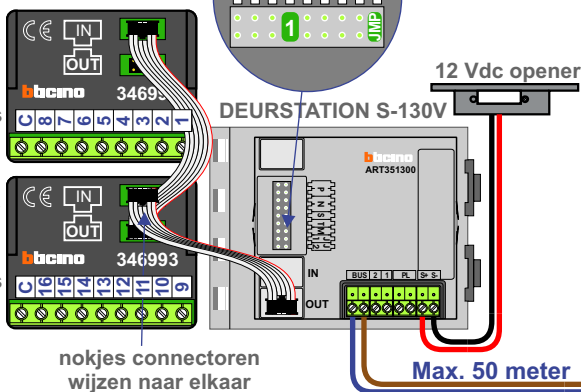

Max. 100 meter systeemkabel tot laatste videofoon

nelec
INTERCOM MADE EASY

Digitizer voor 1 t/m 8 drukkers

Digitizer voor 9 t/m 16 drukkers

nokjes connectoren wijzen naar elkaar

 = systeemkabel
Bij andere getwiste kabel 66% afstand!
Bij ongetwiste kabel max. 50 meter buitenpost naar videofoon.
UTP op aanvraag.

T-45 M-40

De anders moeten echt OP de connector doorgelust worden!

| N-waarde | Huisnummer | |
|----------|------------|------|
| 1 | 69 | T-45 |
| 2 | 71 | T-45 |
| 3 | 73 | T-45 |
| 4 | 75 | M-40 |
| 5 | 77 | T-45 |
| 6 | 79 | T-45 |
| 7 | 81 | M-40 |
| 8 | 83 | M-40 |
| 9 | 85 | M-40 |
| 10 | 87 | T-45 |
| 11 | 89 | M-40 |
| 12 | 91 | T-45 |

Max. 100 meter systeemkabel tot laatste videofoon

nelec
INTERCOM MADE EASY

Digitizer voor 1 t/m 8 drukkers

Digitizer voor 9 t/m 16 drukkers

Max. 50 meter

Max. 2 meter

— = systeemkabel
Bij andere getwiste kabel 66% afstand!
Bij ongetwiste kabel max. 50 meter buitenpost naar videofoon.
UTP op aanvraag.