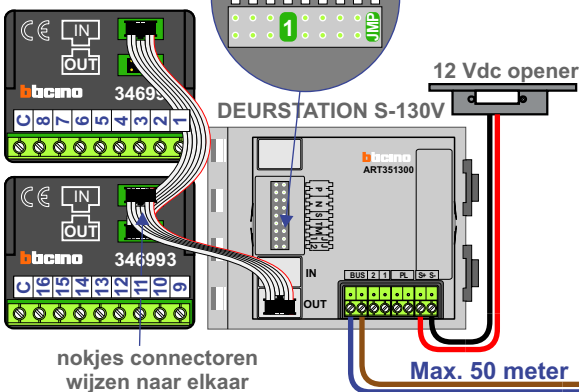

| N-waarde | Huisnummer | |
|----------|------------|------|
| 1 | 21 | M-40 |
| 2 | 23 | M-40 |
| 3 | 25 | M-40 |
| 4 | 27 | M-40 |
| 5 | 29 | T-45 |
| 6 | 31 | T-45 |
| 7 | 33 | T-45 |
| 8 | 35 | T-45 |
| 9 | 37 | T-45 |
| 10 | 39 | M-40 |
| 11 | 41 | T-45 |
| 12 | 43 | T-45 |

Max. 100 meter systeemkabel tot laatste videofoon

nelec
INTERCOM MADE EASY

Digitizer voor 1 t/m 8 drukkers

Digitizer voor 9 t/m 16 drukkers

Max. 50 meter

Max. 2 meter

— = systeemkabel
Bij andere getwiste kabel 66% afstand!
Bij ongetwiste kabel max. 50 meter buitenpost naar videofoon.
UTP op aanvraag.

Max. 100 meter systeemkabel tot laatste videofoon

nelec
INTERCOM MADE EASY

Digitizer voor 1 t/m 8 drukkers

Digitizer voor 9 t/m 16 drukkers

nokjes connectoren wijzen naar elkaar

 = systeemkabel
Bij andere getwiste kabel 66% afstand!
Bij ongetwiste kabel max. 50 meter buitenpost naar videofoon.
UTP op aanvraag.