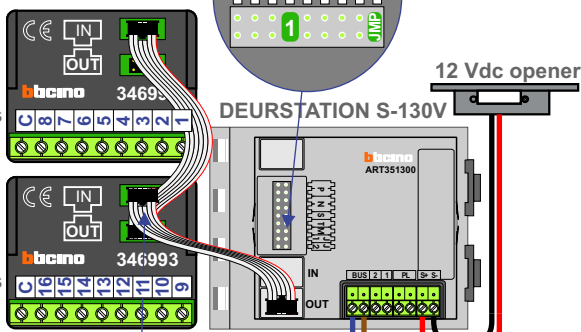

Max. 100 meter systeemkabel tot laatste videofoon

nelec
INTERCOM MADE EASY

Digitizer voor 1 t/m 8 drukkers

Digitizer voor 9 t/m 16 drukkers

Max. 50 meter

Max. 2 meter

 = systeemkabel
Bij andere getwiste kabel 66% afstand!
Bij ongetwiste kabel max. 50 meter buitenpost naar videofoon.
UTP op aanvraag.

T-45 M-40

De aders moeten echt OP de connector doorgelust worden!

| N-waarde | Huisnummer | |
|----------|------------|------|
| 1 | 117 | T-45 |
| 2 | 119 | T-45 |
| 3 | 121 | T-45 |
| 4 | 123 | T-45 |
| 5 | 125 | T-45 |
| 6 | 127 | T-45 |
| 7 | 129 | T-45 |
| 8 | 131 | M-40 |
| 9 | 133 | M-40 |
| 10 | 135 | T-45 |
| 11 | 137 | M-40 |
| 12 | 139 | M-40 |

Max. 100 meter systeemkabel tot laatste videofoon

nelec
INTERCOM MADE EASY

Digitizer voor 1 t/m 8 drukkers

Digitizer voor 9 t/m 16 drukkers

nokjes connectoren wijzen naar elkaar

Max. 50 meter

Max. 2 meter

 = systeemkabel
Bij andere getwiste kabel 66% afstand!
Bij ongetwiste kabel max. 50 meter buitenpost naar videofoon.
UTP op aanvraag.