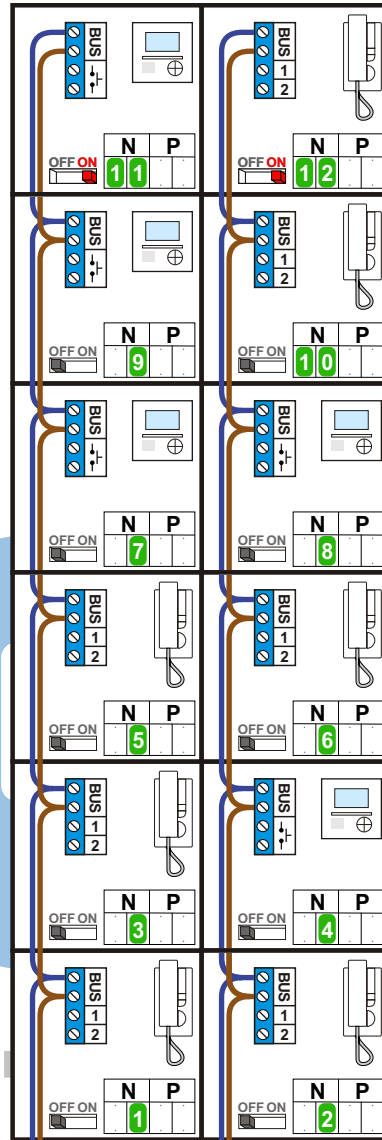

| N-waarde | Huisnummer | |
|----------|------------|------|
| 1 | 21 | M-40 |
| 2 | 23 | M-40 |
| 3 | 25 | M-40 |
| 4 | 27 | M-40 |
| 5 | 29 | T-45 |
| 6 | 31 | T-45 |
| 7 | 33 | T-45 |
| 8 | 35 | T-45 |
| 9 | 37 | T-45 |
| 10 | 39 | M-40 |
| 11 | 41 | T-45 |
| 12 | 43 | T-45 |

T-45 M-40
BUS
De anders moeten echt **OP** de connector doorgelust worden!

| N-waarde | Huisnummer | |
|----------|------------|------|
| 1 | 45 | T-45 |
| 2 | 47 | T-45 |
| 3 | 49 | T-45 |
| 4 | 51 | T-45 |
| 5 | 53 | T-45 |
| 6 | 55 | M-40 |
| 7 | 57 | T-45 |
| 8 | 59 | T-45 |
| 9 | 61 | M-40 |
| 10 | 63 | M-40 |
| 11 | 65 | T-45 |
| 12 | 67 | T-45 |

Max. 100 meter systeemkabel tot laatste videofoon

nelec
INTERCOM MADE EASY

Digitizer voor 1 t/m 8 drukkers

Digitizer voor 9 t/m 16 drukkers

nokjes connectoren wijzen naar elkaar

 = systeemkabel
Bij andere getwiste kabel 66% afstand!
Bij ongetwiste kabel max. 50 meter buitenpost naar videofoon.
UTP op aanvraag.

T-45 M-40

De anders moeten echt OP de connector doorgelust worden!

| N-waarde | Huisnummer | |
|----------|------------|------|
| 1 | 69 | T-45 |
| 2 | 71 | T-45 |
| 3 | 73 | T-45 |
| 4 | 75 | M-40 |
| 5 | 77 | T-45 |
| 6 | 79 | T-45 |
| 7 | 81 | M-40 |
| 8 | 83 | M-40 |
| 9 | 85 | M-40 |
| 10 | 87 | T-45 |
| 11 | 89 | M-40 |
| 12 | 91 | T-45 |