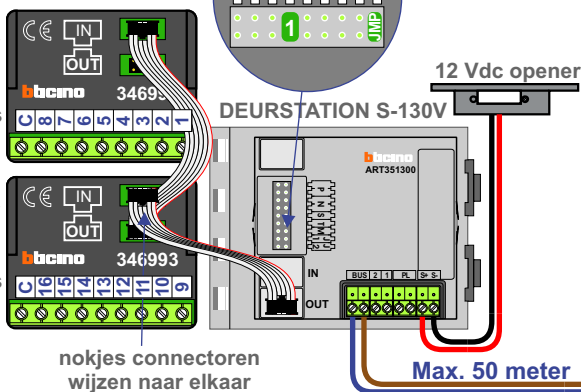

Max. 100 meter systeemkabel tot laatste videofoon

nelec
INTERCOM MADE EASY

Digitizer voor 1 t/m 8 drukkers

Digitizer voor 9 t/m 16 drukkers

Max. 50 meter

Max. 2 meter

— = systeemkabel
Bij andere getwiste kabel 66% afstand!
Bij ongetwiste kabel max. 50 meter buitenpost naar videofoon.
UTP op aanvraag.

T-45 M-40
BUS
De anders moeten echt OP de connector doorgelust worden!

| N-waarde | Huisnummer | |
|----------|------------|------|
| 1 | 93 | T-45 |
| 2 | 95 | T-45 |
| 3 | 97 | T-45 |
| 4 | 99 | T-45 |
| 5 | 101 | M-40 |
| 6 | 103 | T-45 |
| 7 | 105 | M-40 |
| 8 | 107 | M-40 |
| 9 | 109 | T-45 |
| 10 | 111 | T-45 |
| 11 | 113 | T-45 |
| 12 | 115 | T-45 |

Max. 100 meter systeemkabel tot laatste videofoon

nelec
INTERCOM MADE EASY

Digitizer voor 1 t/m 8 drukkers

Digitizer voor 9 t/m 16 drukkers

Max. 50 meter

Max. 2 meter

 = systeemkabel
Bij andere getwiste kabel 66% afstand!
Bij ongetwiste kabel max. 50 meter buitenpost naar videofoon.
UTP op aanvraag.