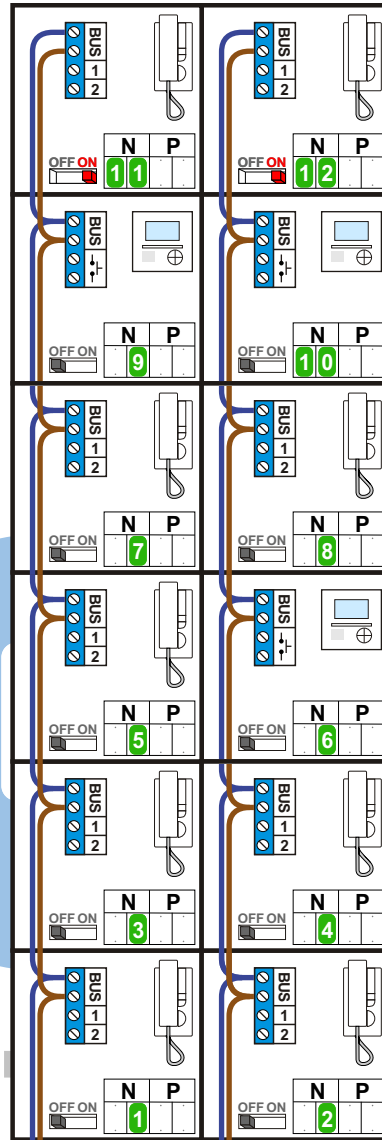

— = systeemkabel
 Bij andere getwiste kabel 66% afstand!
 Bij ongetwiste kabel max. 50 meter buitenpost naar videofoon.
 UTP op aanvraag.

T-45 M-40

 De aders moeten echt OP de connector doorgelust worden!

| N-waarde | Huisnummer | |
|----------|------------|------|
| 1 | 21 | M-40 |
| 2 | 23 | M-40 |
| 3 | 25 | M-40 |
| 4 | 27 | M-40 |
| 5 | 29 | T-45 |
| 6 | 31 | T-45 |
| 7 | 33 | T-45 |
| 8 | 35 | T-45 |
| 9 | 37 | T-45 |
| 10 | 39 | M-40 |
| 11 | 41 | T-45 |
| 12 | 43 | T-45 |

Max. 100 meter systeemkabel tot laatste videofoon

nelec
INTERCOM MADE EASY

Digitizer voor 1 t/m 8 drukkers

Digitizer voor 9 t/m 16 drukkers

Max. 50 meter

Max. 2 meter

— = systeemkabel
Bij andere getwiste kabel 66% afstand!
Bij ongetwiste kabel max. 50 meter buitenpost naar videofoon.
UTP op aanvraag.

T-45 M-40
BUS
De anders moeten echt **OP** de connector doorgelust worden!

| N-waarde | Huisnummer | |
|----------|------------|------|
| 1 | 45 | T-45 |
| 2 | 47 | T-45 |
| 3 | 49 | T-45 |
| 4 | 51 | T-45 |
| 5 | 53 | T-45 |
| 6 | 55 | M-40 |
| 7 | 57 | T-45 |
| 8 | 59 | T-45 |
| 9 | 61 | M-40 |
| 10 | 63 | M-40 |
| 11 | 65 | T-45 |
| 12 | 67 | T-45 |