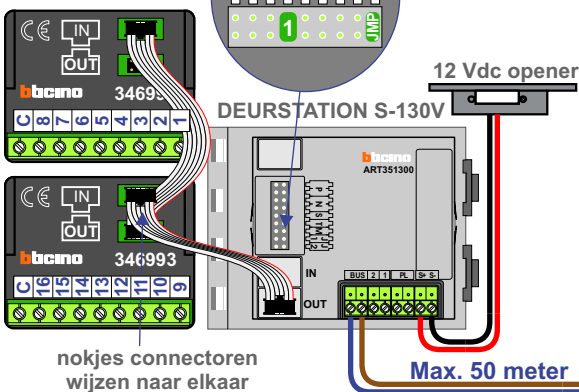

Max. 100 meter systeemkabel tot laatste videofoon

nelec
INTERCOM MADE EASY

Digitizer voor 1 t/m 8 drukkers

Digitizer voor 9 t/m 16 drukkers

Max. 50 meter

Max. 2 meter

— = systeemkabel
Bij andere getwiste kabel 66% afstand!
Bij ongetwiste kabel max. 50 meter buitenpost naar videofoon.
UTP op aanvraag.

T-45 M-40
BUS
De anders moeten echt **OP** de connector doorgelust worden!

| N-waarde | Huisnummer | |
|----------|------------|------|
| 1 | 45 | T-45 |
| 2 | 47 | T-45 |
| 3 | 49 | T-45 |
| 4 | 51 | T-45 |
| 5 | 53 | T-45 |
| 6 | 55 | M-40 |
| 7 | 57 | T-45 |
| 8 | 59 | T-45 |
| 9 | 61 | M-40 |
| 10 | 63 | M-40 |
| 11 | 65 | T-45 |
| 12 | 67 | T-45 |

Max. 100 meter systeemkabel tot laatste videofoon

nelec
INTERCOM MADE EASY

Digitizer voor 1 t/m 8 drukkers

Digitizer voor 9 t/m 16 drukkers

nokjes connectoren wijzen naar elkaar

 = systeemkabel
Bij andere getwiste kabel 66% afstand!
Bij ongetwiste kabel max. 50 meter buitenpost naar videofoon.
UTP op aanvraag.