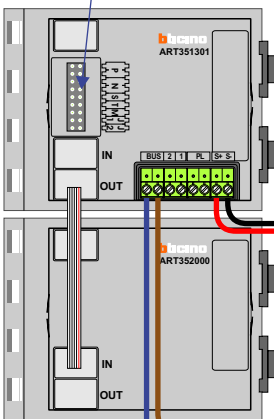

 = systeemkabel  
Bij andere getwiste kabel 66% afstand!  
Bij ongetwiste kabel max. 50 meter buitenpost naar videofoon.  
UTP op aanvraag.

**Let op!!**  
**Dit schema is een aanname.**  
**Project niet geleverd door NELEC.**  
**Enkel de vervangende buitenpost is geleverd door NELEC.**

Type van de videofoons onbekend.

**BUS 2-DRAADS**

Bij monteren/demonteren spanning eraf en voorkom defecten!

---

**VideoVerdeler**

De aders moeten echt OP de klemmen doorgelust worden!

N=4  
N=3  
N=2  
N=1

DEURSTATION

12 Vdc opener

Max. 50 meter

Max. 100 meter systeemkabel tot laatste videofoon

Max. 2 meter