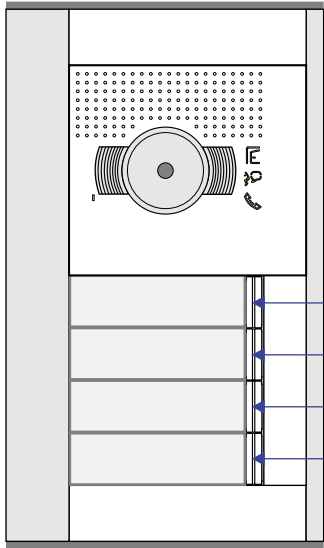

Type van de videofoons onbekend.

**BUS 2-DRAADS**

Bij monteren/demonteren spanning eraf en voorkom defecten!

---

**VideoVerdeler**

De aders moeten echt OP de klemmen doorgelust worden!

N=4  
N=3  
N=2  
N=1

DEURSTATION

12 Vdc opener

Max. 50 meter

Max. 100 meter systeemkabel tot laatste videofoon

Max. 2 meter