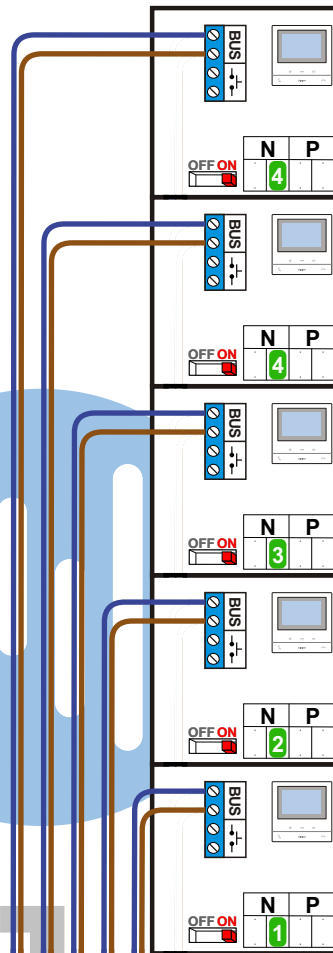

 = systeemkabel  
Bij andere getwiste kabel 66% afstand!  
Bij ongetwiste kabel max. 50 meter buitenpost naar videofoon.  
UTP op aanvraag.

**Let op!!**  
**Dit schema is een aanname.**  
**Project niet geleverd door NELEC.**  
**Enkel de vervangende buitenpost is geleverd door NELEC.**

Type van de videofoons onbekend.

**BUS 2-DRAADS**

Bij monteren/demonteren spanning eraf en voorkom defecten!

---

**VideoVerdeler**

De aders moeten echt OP de klemmen doorgelust worden!

N=4  
N=3  
N=2  
N=1

DEURSTATION

12 Vdc opener

Max. 50 meter

Max. 100 meter systeemkabel tot laatste videofoon

Max. 2 meter