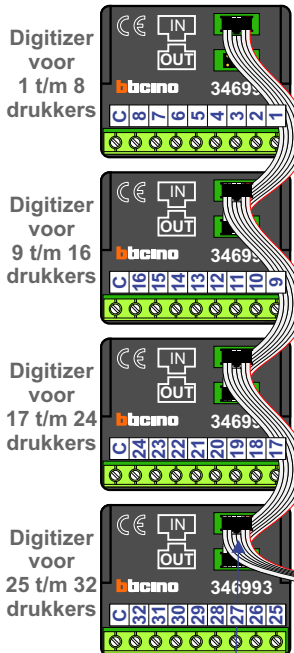

— = systeemkabel
Bij andere getwiste kabel 66% afstand!
Bij ongetwiste kabel max. 50 meter buitenpost naar videofoon.
UTP op aanvraag.

M-40
BUS
De aders moeten echt OP de connector doorgelust worden!

nokjes connectoren wijzen naar elkaar

Max. 50 meter

Max. 100 meter systeemkabel tot laatste videofoon

Max. 2 meter