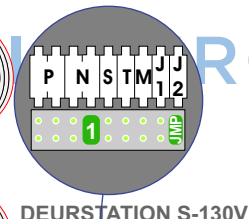

— = systeemkabel
Bij andere getwiste kabel 66% afstand!
Bij ongetwiste kabel max. 50 meter buitenpost naar videofoon.
UTP op aanvraag.

M-40
BUS
De aders moeten echt OP de connector doorgelust worden!

nokjes connectoren wijzen naar elkaar

Max. 50 meter

Max. 100 meter systeemkabel tot laatste videofoon

Max. 2 meter