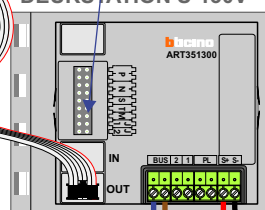

— = systeemkabel
Bij andere getwiste kabel 66% afstand!
Bij ongetwiste kabel max. 50 meter buitenpost naar videofoon.
UTP op aanvraag.

M-40
BUS
De aders moeten echt OP de connector doorgelust worden!

nokjes connectoren wijzen naar elkaar

Max. 50 meter

Max. 100 meter systeemkabel tot laatste videofoon

Max. 2 meter