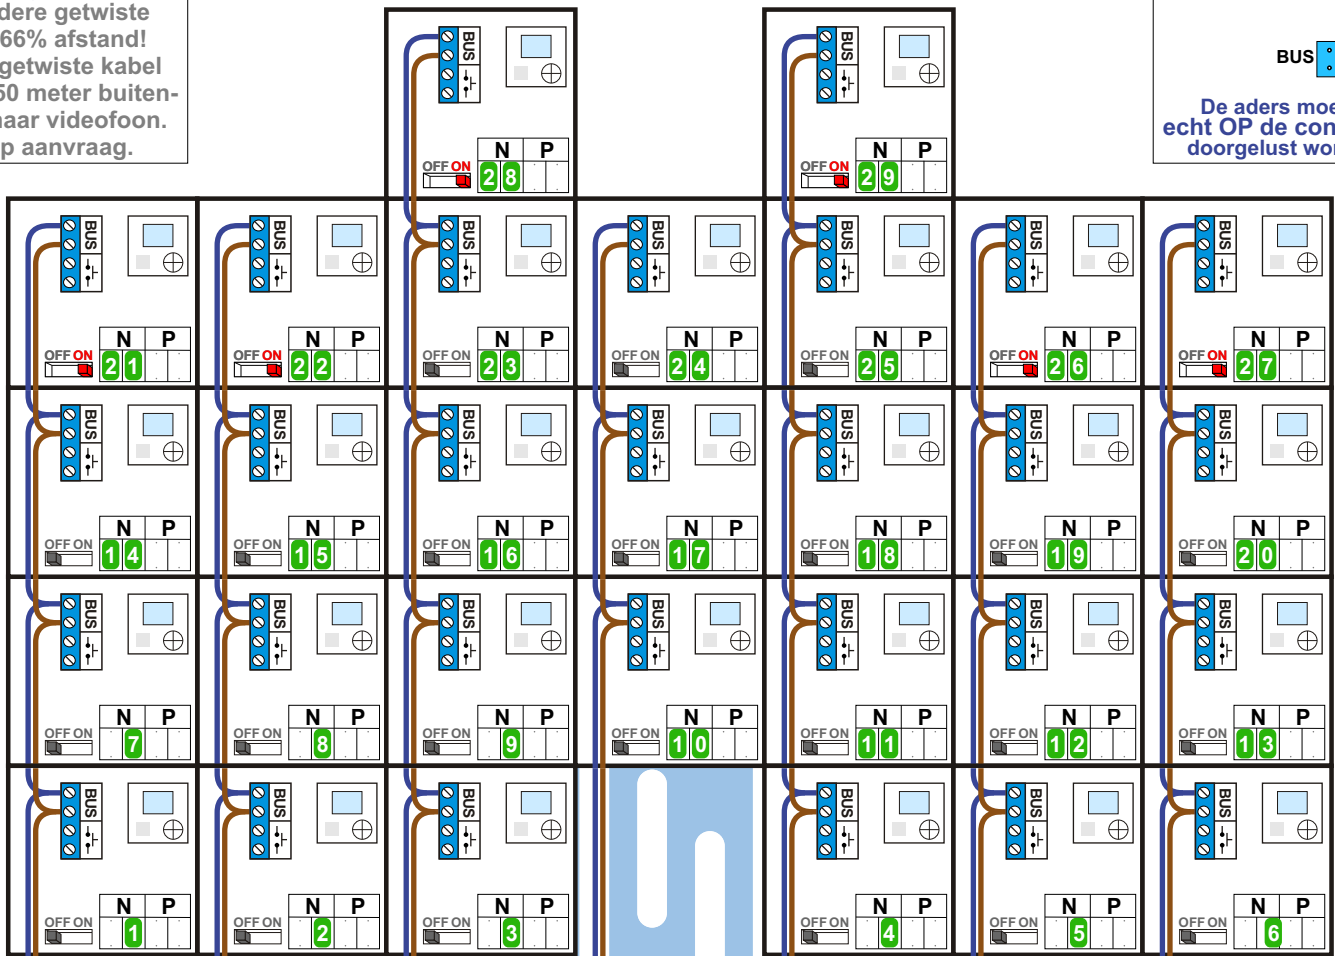

— = systeemkabel
Bij andere getwiste kabel 66% afstand!
Bij ongetwiste kabel max. 50 meter buitenpost naar videofoon.
UTP op aanvraag.

M-40
BUS
De aders moeten echt OP de connector doorgelust worden!

nokjes connectoren wijzen naar elkaar

Max. 50 meter

Max. 100 meter systeemkabel tot laatste videofoon

Max. 2 meter