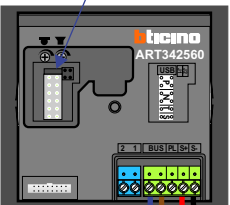

— = systeemkabel
Bij andere getwiste kabel 66% afstand!
Bij ongetwiste kabel max. 50 meter buitenpost naar videofoon.

Max. 100 meter systeemkabel tot laatste videofoon

Max. 50 meter

DEURSTATION S-81V

BT

INTERCOM MADE EASY

N-waarde	Huisnummer	Switch ON
1	2	
2	3	
3	4	X
4	5	
5	6	
6	7	
7	8	
8	9	
9	10	
10	11	
11	12	
12	13	X
13	14	
14	15	
15	16	
16	17	X
17	18	X

nelec
INTERCOM MADE EASY