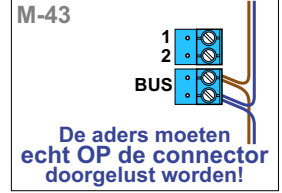

— = systeemkabel
Bij andere getwiste kabel 66% afstand!
Bij ongetwiste kabel max. 50 meter buitenpost naar videofoon.

Max. 100 meter systeemkabel tot laatste videofoon

Max. 50 meter

DEURSTATION S-81V

BT

INTERCOM MADE EASY

N-waarde	Huisnummer	Switch ON
1	2	
2	3	
3	4	X
4	5	
5	6	
6	7	
7	8	
8	9	
9	10	
10	11	
11	12	
12	13	X
13	14	
14	15	
15	16	
16	17	X
17	18	X

nelec
INTERCOM MADE EASY