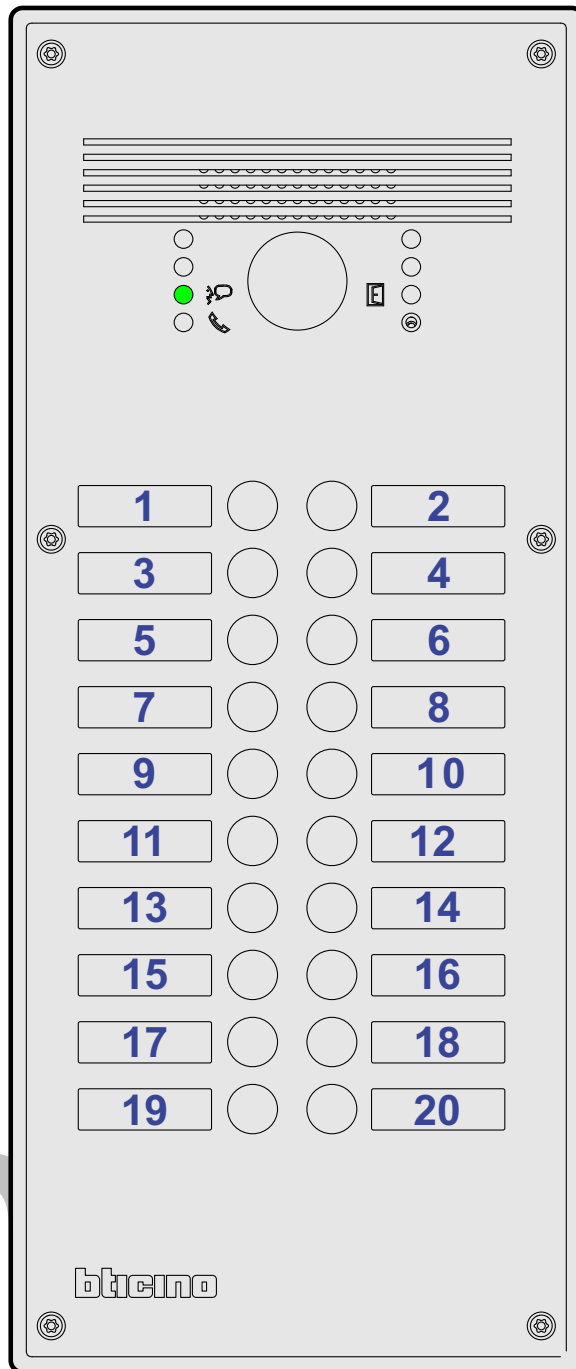

— = systeemkabel
Bij andere getwiste kabel 66% afstand!
Bij ongetwiste kabel max. 50 meter buitenpost naar videofoon.

Max. 100 meter systeemkabel tot laatste videofoon

Max. 50 meter

DEURSTATION S-81V

BT

INTERCOM MADE EASY

N-waarde	Huisnummer	Switch ON
1	2	
2	3	
3	4	X
4	5	
5	6	
6	7	
7	8	
8	9	
9	10	
10	11	
11	12	
12	13	X
13	14	
14	15	
15	16	
16	17	X
17	18	X

nelec
INTERCOM MADE EASY