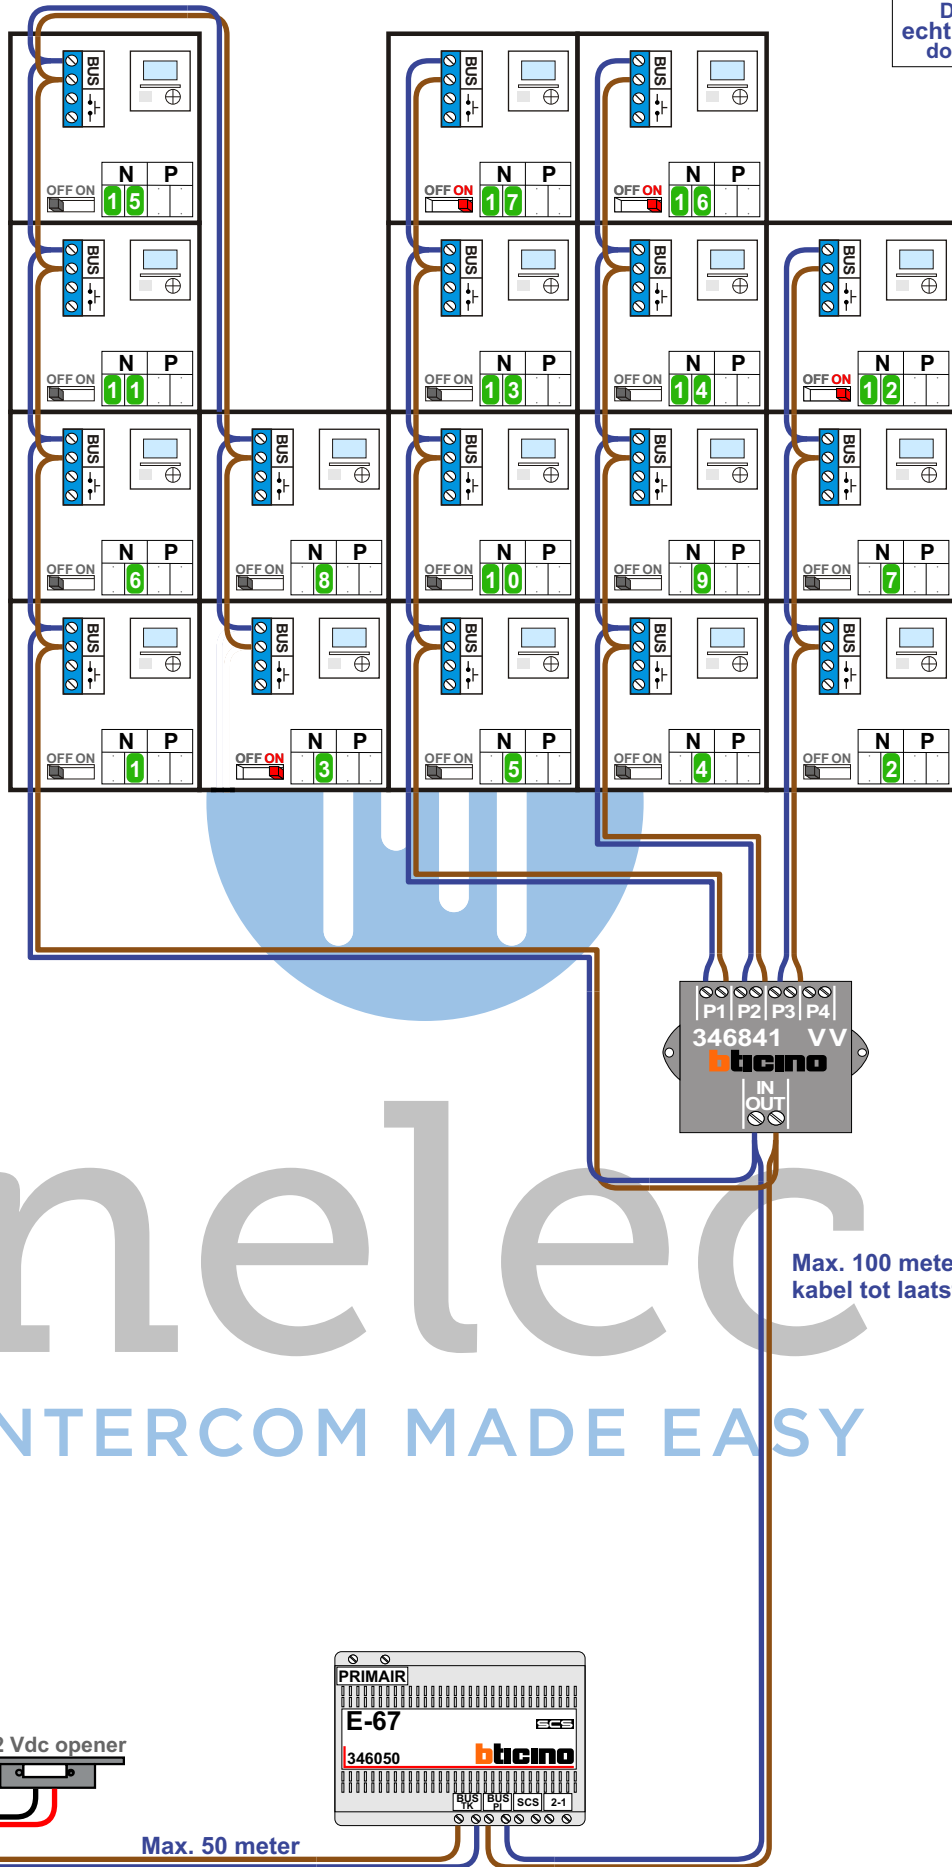

— = systeemkabel
Bij andere getwiste kabel 66% afstand!
Bij ongetwiste kabel max. 50 meter buitenpost naar videofoon.

Max. 100 meter systeemkabel tot laatste videofoon

Max. 50 meter

DEURSTATION S-81V

BT

INTERCOM MADE EASY

N-waarde	Huisnummer	Switch ON
1	2	
2	3	
3	4	X
4	5	
5	6	
6	7	
7	8	
8	9	
9	10	
10	11	
11	12	
12	13	X
13	14	
14	15	
15	16	
16	17	X
17	18	X

nelec
INTERCOM MADE EASY