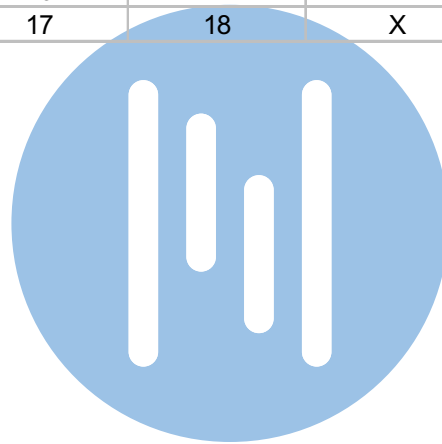

— = systeemkabel
Bij andere getwiste kabel 66% afstand!
Bij ongetwiste kabel max. 50 meter buitenpost naar videofoon.

Max. 100 meter systeemkabel tot laatste videofoon

Max. 50 meter

DEURSTATION S-81V

BT

INTERCOM MADE EASY

N-waarde	Huisnummer	Switch ON
1	2	
2	3	
3	4	X
4	5	
5	6	
6	7	
7	8	
8	9	
9	10	
10	11	
11	12	
12	13	X
13	14	
14	15	
15	16	
16	17	X
17	18	X

nelec
INTERCOM MADE EASY