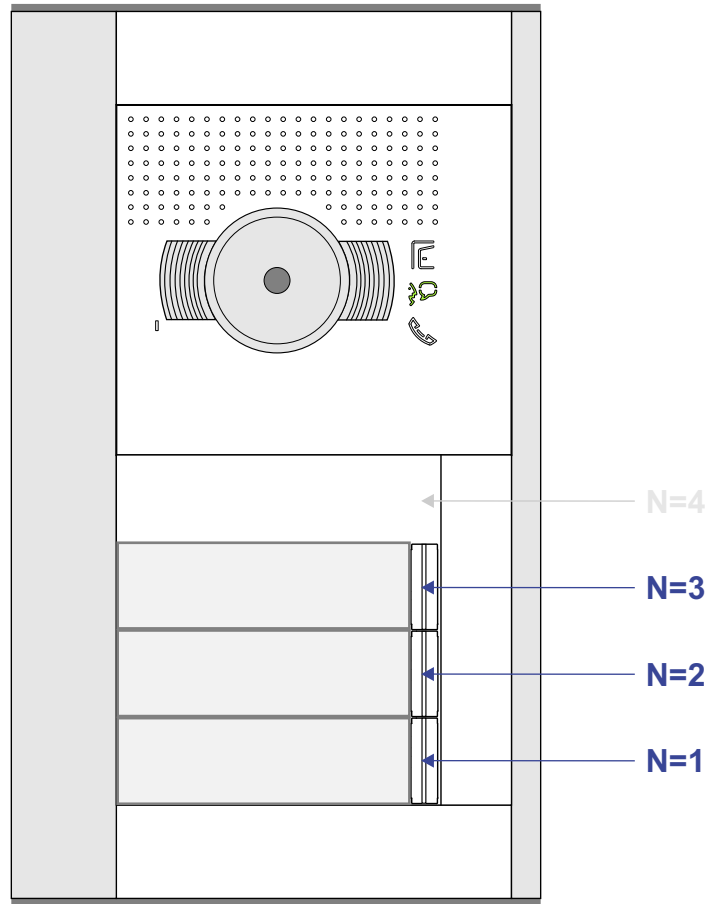

— = systeemkabel
 Bij andere getwiste kabel 66% afstand!
 Bij ongetwiste kabel max. 50 meter buitenpost naar videofoon.
 UTP op aanvraag.

nelec
INTERCOM MADE EASY

Max. 100 meter systeemkabel tot laatste videofoon

Max. 50 meter

nelec
INTERCOM MADE EASY