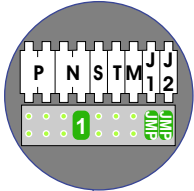

— = systeemkabel
 Bij andere getwiste kabel 66% afstand!
 Bij ongetwiste kabel max. 50 meter buitenpost naar videofoon.
 UTP op aanvraag.

nelec
INTERCOM MADE EASY

Max. 100 meter systeemkabel tot laatste videofoon

Max. 50 meter

nelec
INTERCOM MADE EASY