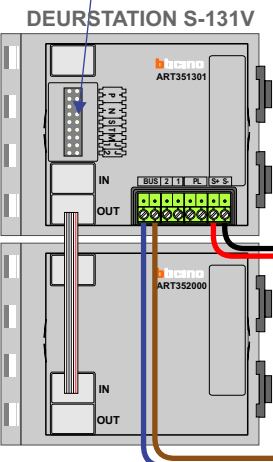

— = systeemkabel
 Bij andere getwiste kabel 66% afstand!
 Bij ongetwiste kabel max. 50 meter buitenpost naar videofoon.
 UTP op aanvraag.

nelec
INTERCOM MADE EASY

Max. 100 meter systeemkabel tot laatste videofoon

Max. 50 meter

nelec
INTERCOM MADE EASY