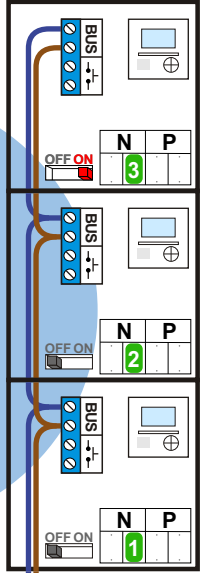

— = systeemkabel
 Bij andere getwiste kabel 66% afstand!
 Bij ongetwiste kabel max. 50 meter buitenpost naar videofoon.
 UTP op aanvraag.

nelec
INTERCOM MADE EASY

Max. 100 meter systeemkabel tot laatste videofoon

Max. 50 meter

nelec
INTERCOM MADE EASY