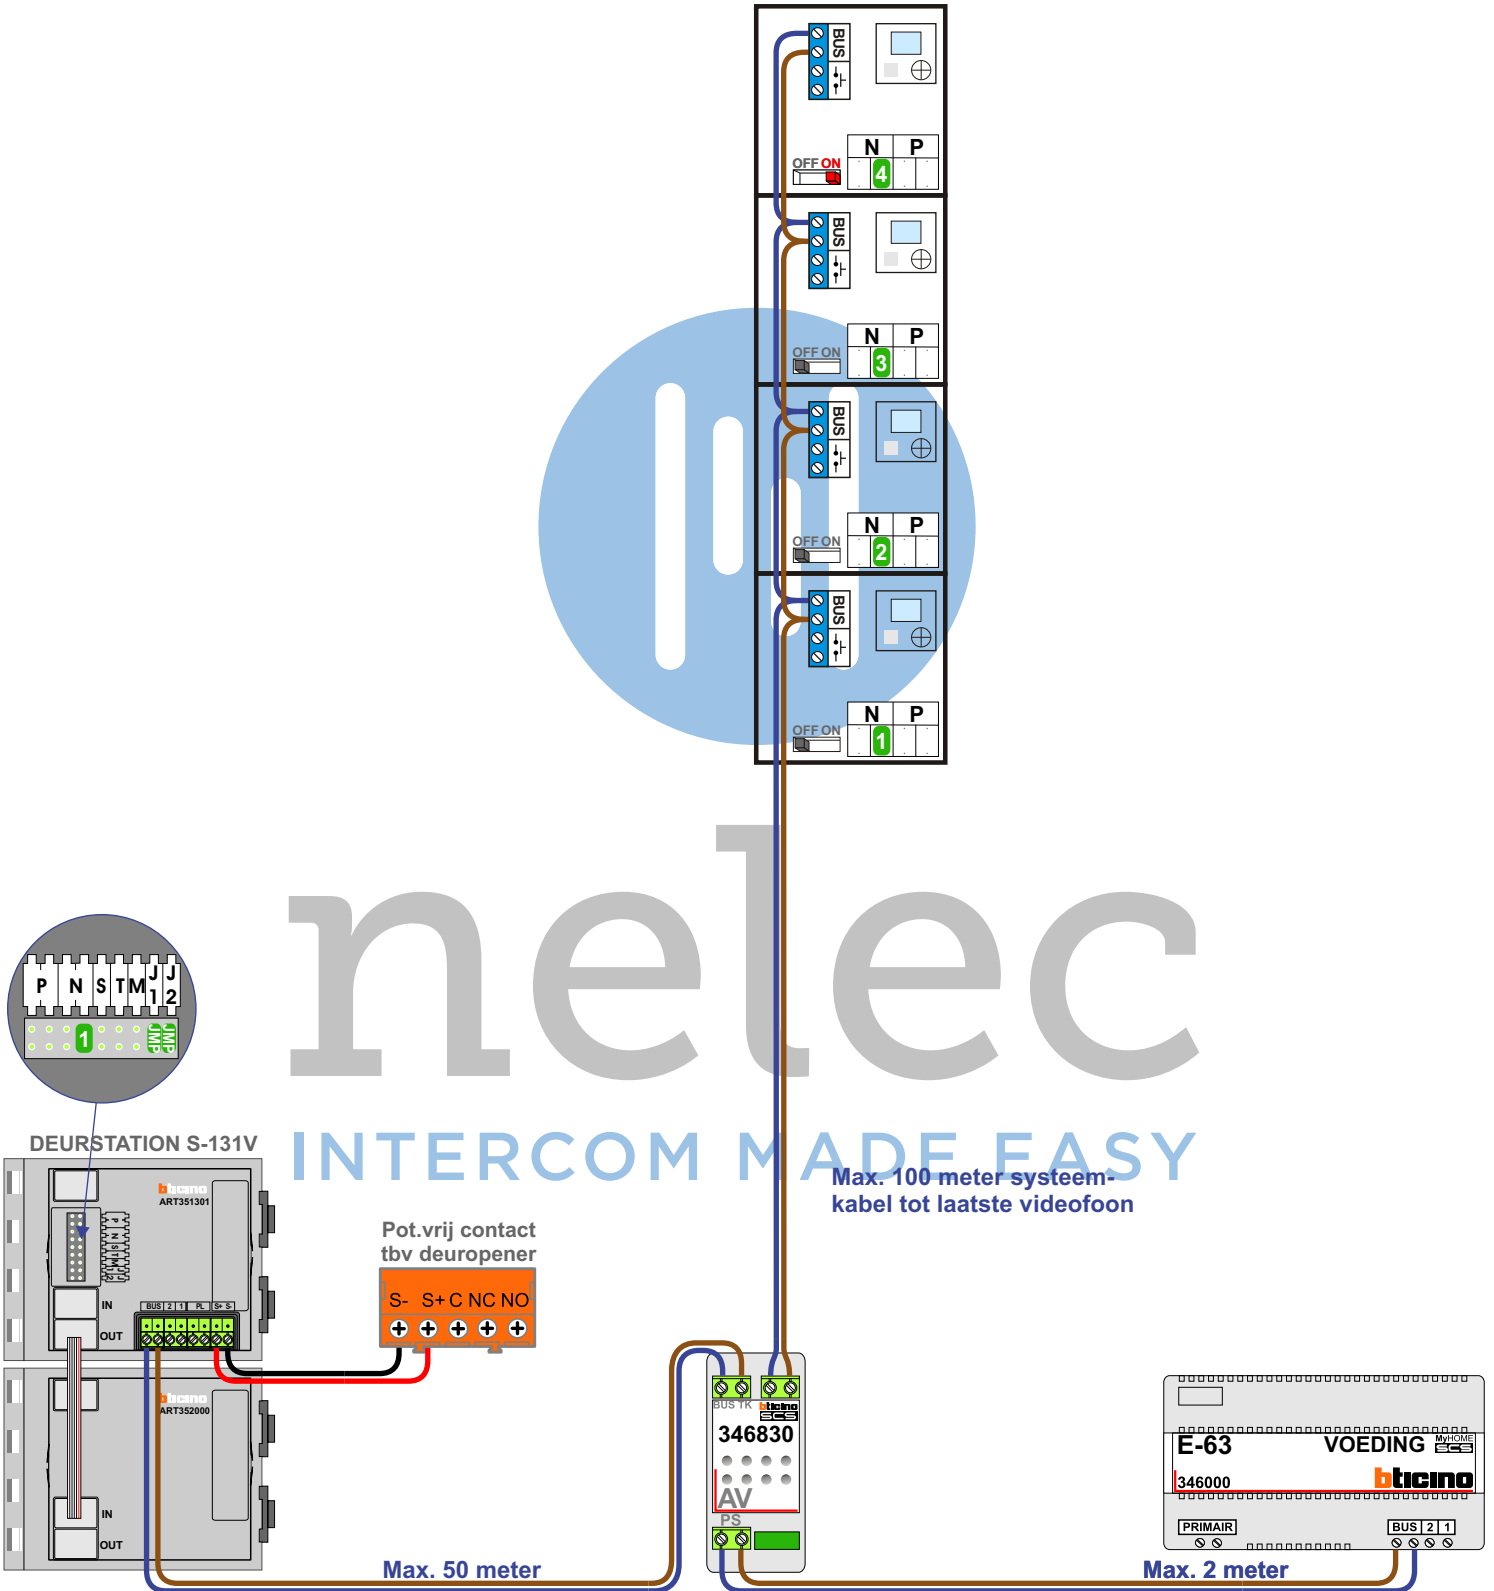

**— = systeemkabel**  
 Bij andere getwiste kabel 66% afstand!  
 Bij ongetwiste kabel max. 50 meter buitenpost naar videofoon.  
 UTP op aanvraag.

M-40  
  
 De aders moeten echt OP de connector doorgelust worden!

nelec  
INTERCOM MADE EASY