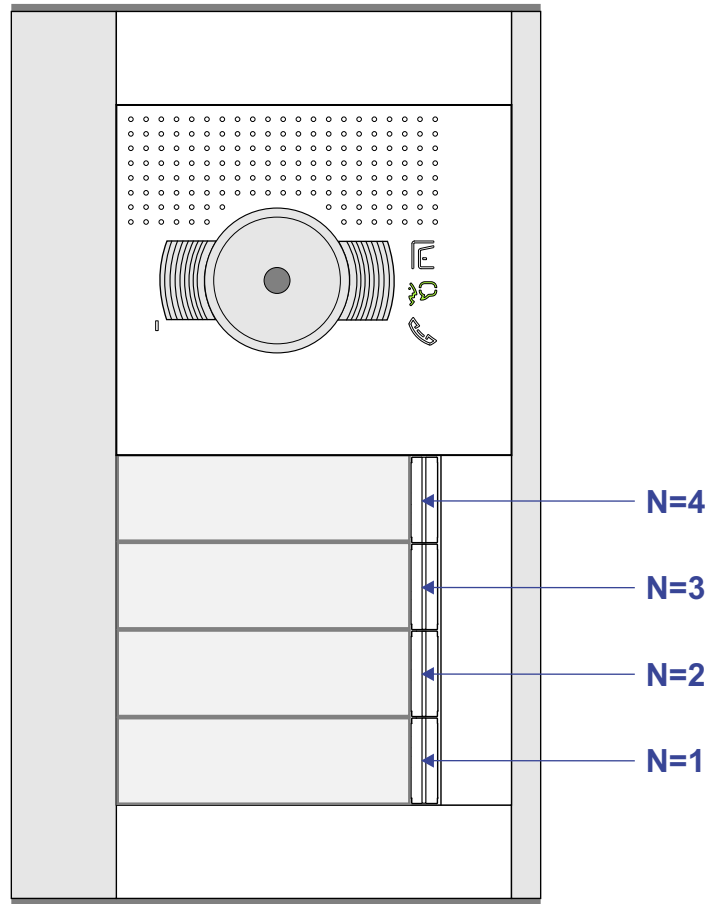

**— = systeemkabel**  
 Bij andere getwiste kabel 66% afstand!  
 Bij ongetwiste kabel max. 50 meter buitenpost naar videofoon.  
 UTP op aanvraag.

M-40  
  
 De aders moeten echt OP de connector doorgelust worden!