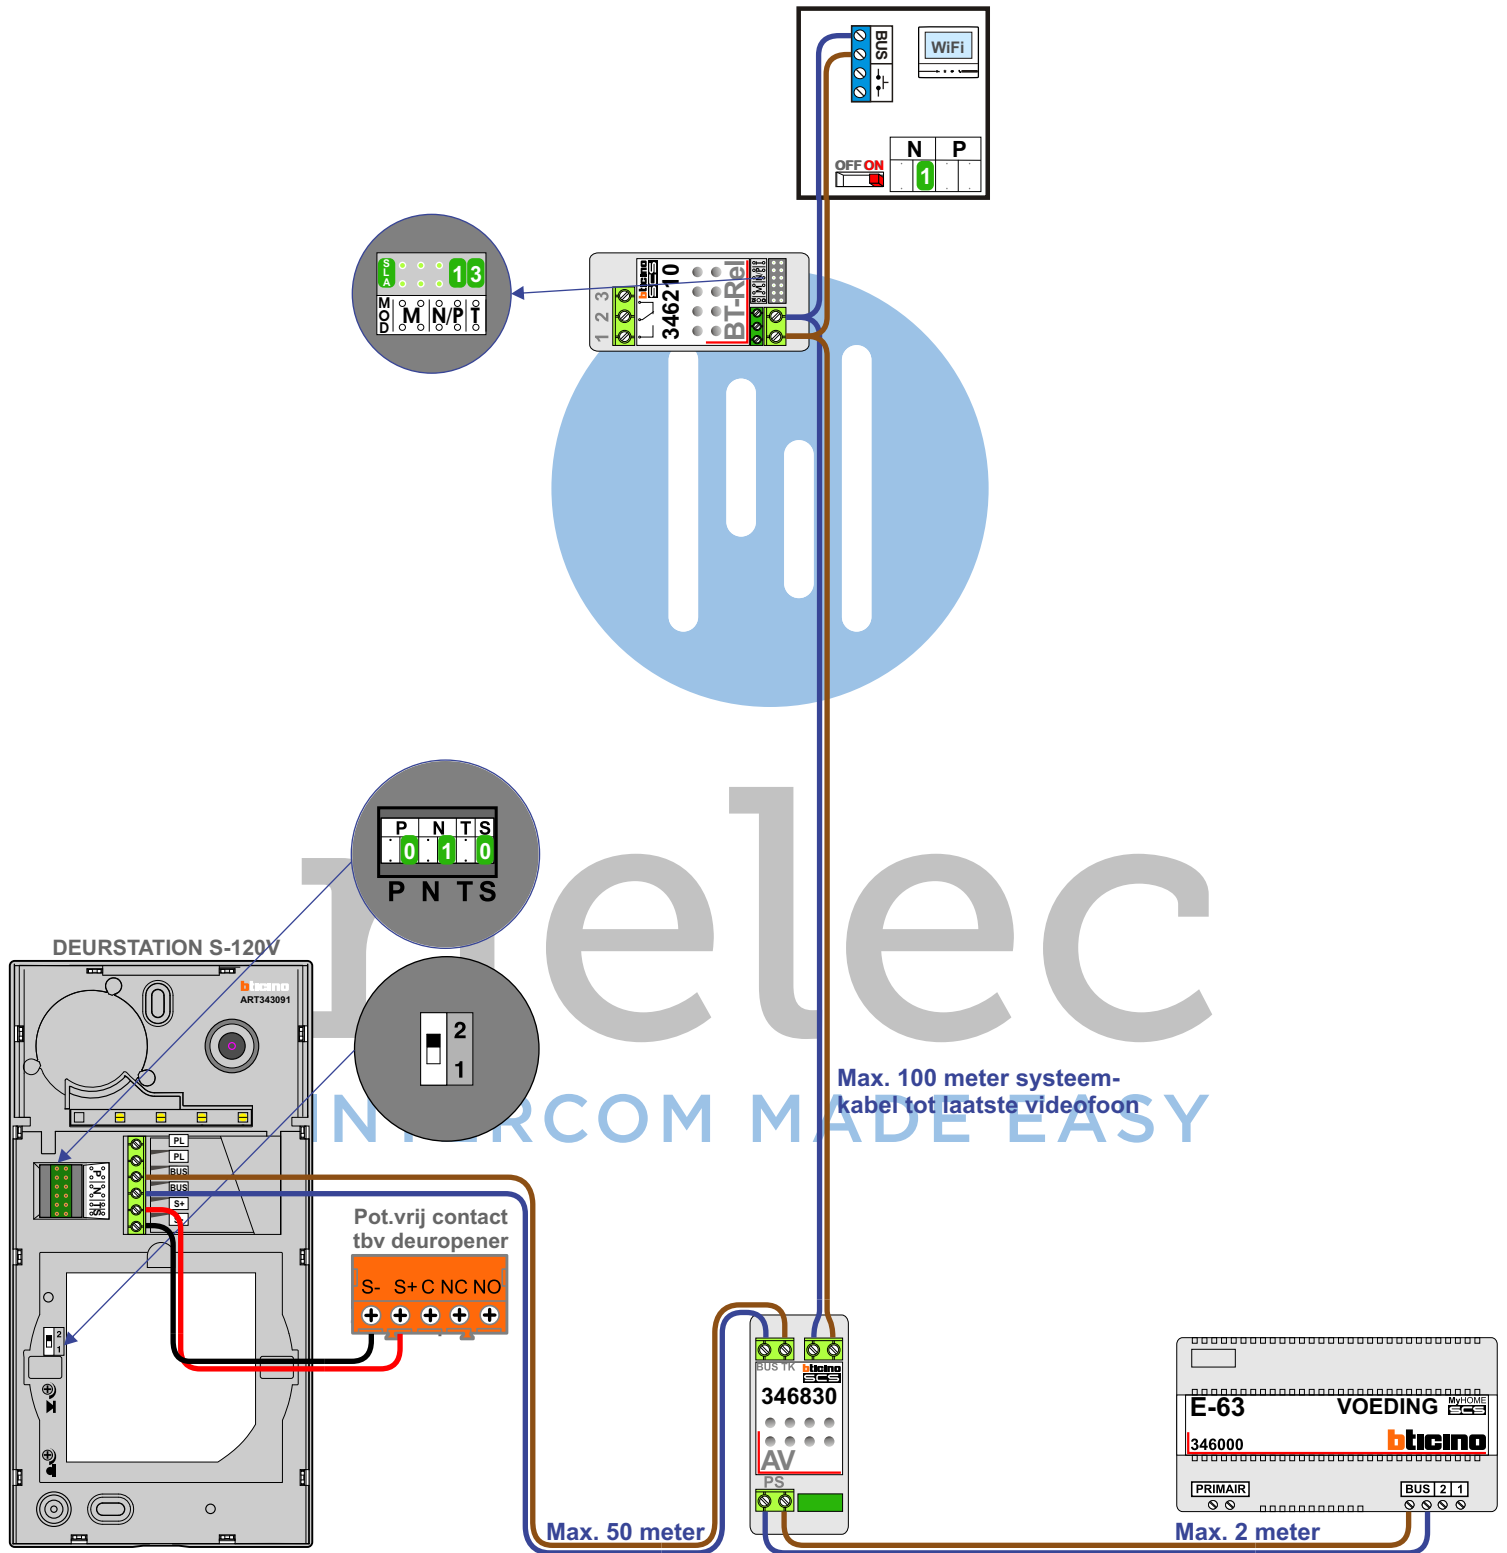

**— = systeemkabel**  
 Bij andere getwiste kabel 66% afstand!  
 Bij ongetwiste kabel max. 50 meter buitenpost naar videofoon.  
 UTP op aanvraag.

**— = systeemkabel**  
 Bij andere getwiste kabel 66% afstand!  
 Bij ongetwiste kabel max. 50 meter buitenpost naar videofoon.  
 UTP op aanvraag.