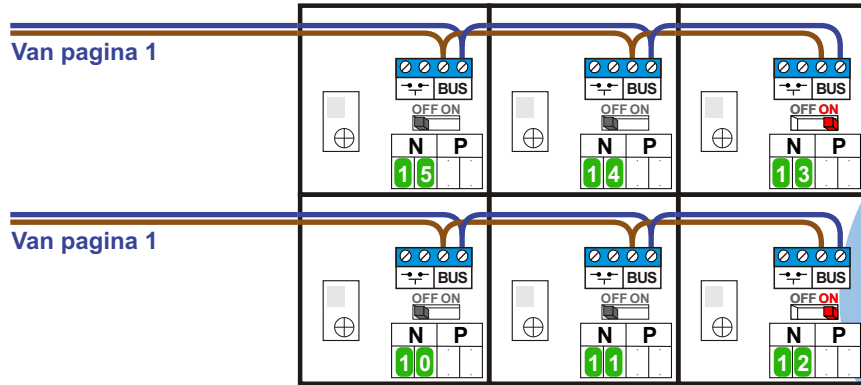

— = systeemkabel
Bij andere getwiste kabel 66% afstand!
Bij ongetwiste kabel max. 50 meter buitenpost naar videofoon. UTP op aanvraag.

Bij installaties zonder beeld maakt het niet uit hoe je de bus aansluit. De telefoons hoeven niet in serie en eindweerstand zijn niet nodig.

Naar pagina 2

Naar pagina 2

N-waarde	Huisnummer
1	50
2	52
3	54
4	56
5	58
6	60
7	62
8	64
9	66
10	68
11	70
12	72
13	74
14	76
15	78
16	80
17	82
18	84
19	86
20	88
21	90
22	92
23	94

nelec
INTERCOM MADE EASY