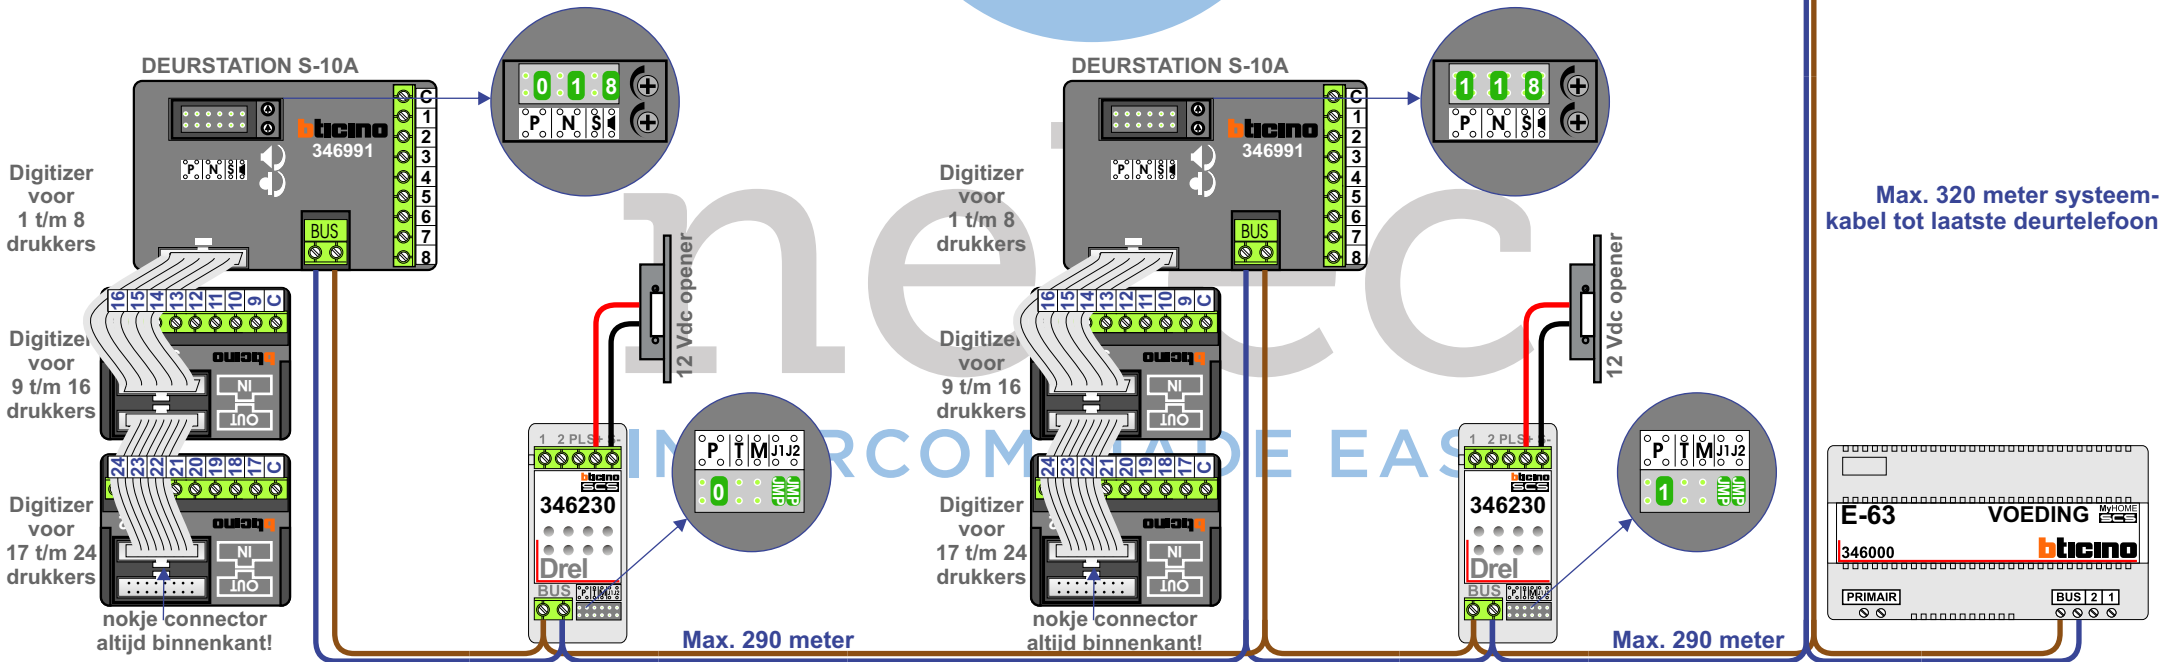

— = systeemkabel
Bij andere getwiste kabel 66% afstand!
Bij ongetwiste kabel max. 50 meter buitenpost naar videofoon. UTP op aanvraag.

Bij installaties zonder beeld maakt het niet uit hoe je de bus aansluit. De telefoons hoeven niet in serie en eindweerstand zijn niet nodig.

Naar pagina 2

Naar pagina 2

N-waarde	Huisnummer
1	50
2	52
3	54
4	56
5	58
6	60
7	62
8	64
9	66
10	68
11	70
12	72
13	74
14	76
15	78
16	80
17	82
18	84
19	86
20	88
21	90
22	92
23	94

nelec
INTERCOM MADE EASY