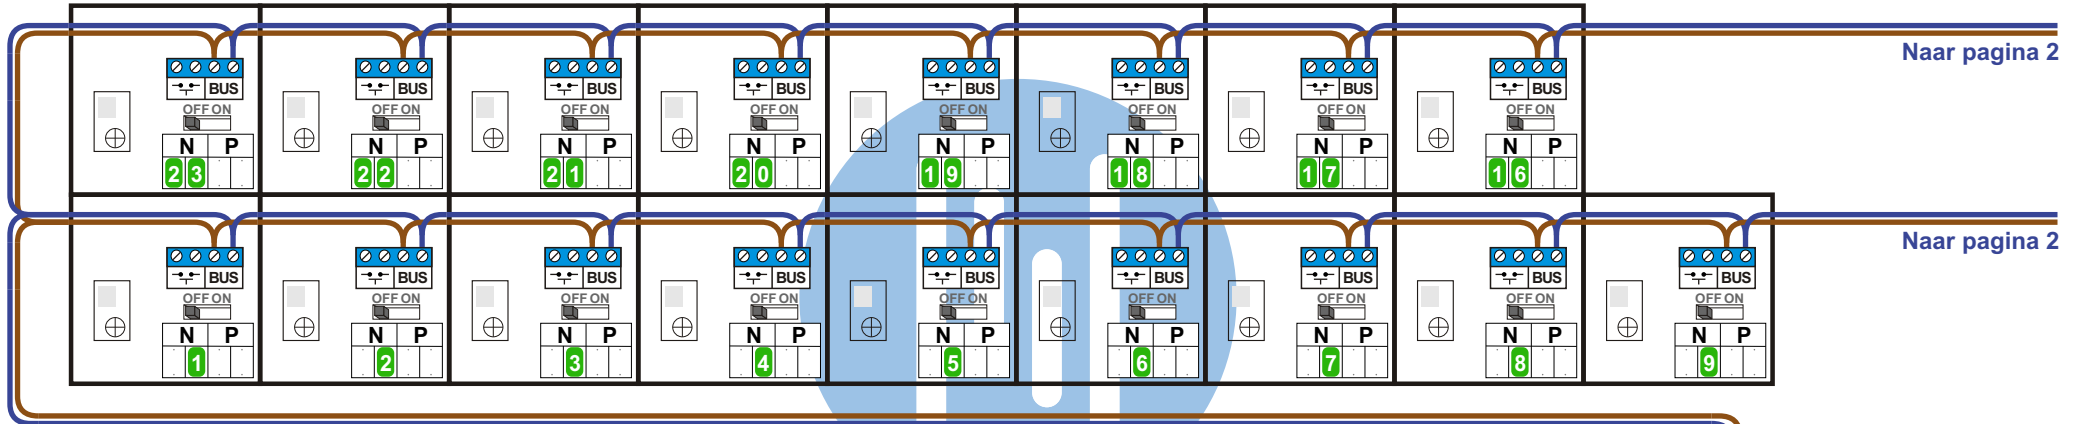

— = systeemkabel
Bij andere getwiste kabel 66% afstand!
Bij ongetwiste kabel max. 50 meter buitenpost naar videofoon. UTP op aanvraag.

Bij installaties zonder beeld maakt het niet uit hoe je de bus aansluit. De telefoons hoeven niet in serie en eindweerstand zijn niet nodig.

Naar pagina 2

Naar pagina 2

N-waarde	Huisnummer
1	50
2	52
3	54
4	56
5	58
6	60
7	62
8	64
9	66
10	68
11	70
12	72
13	74
14	76
15	78
16	80
17	82
18	84
19	86
20	88
21	90
22	92
23	94

nelec
INTERCOM MADE EASY