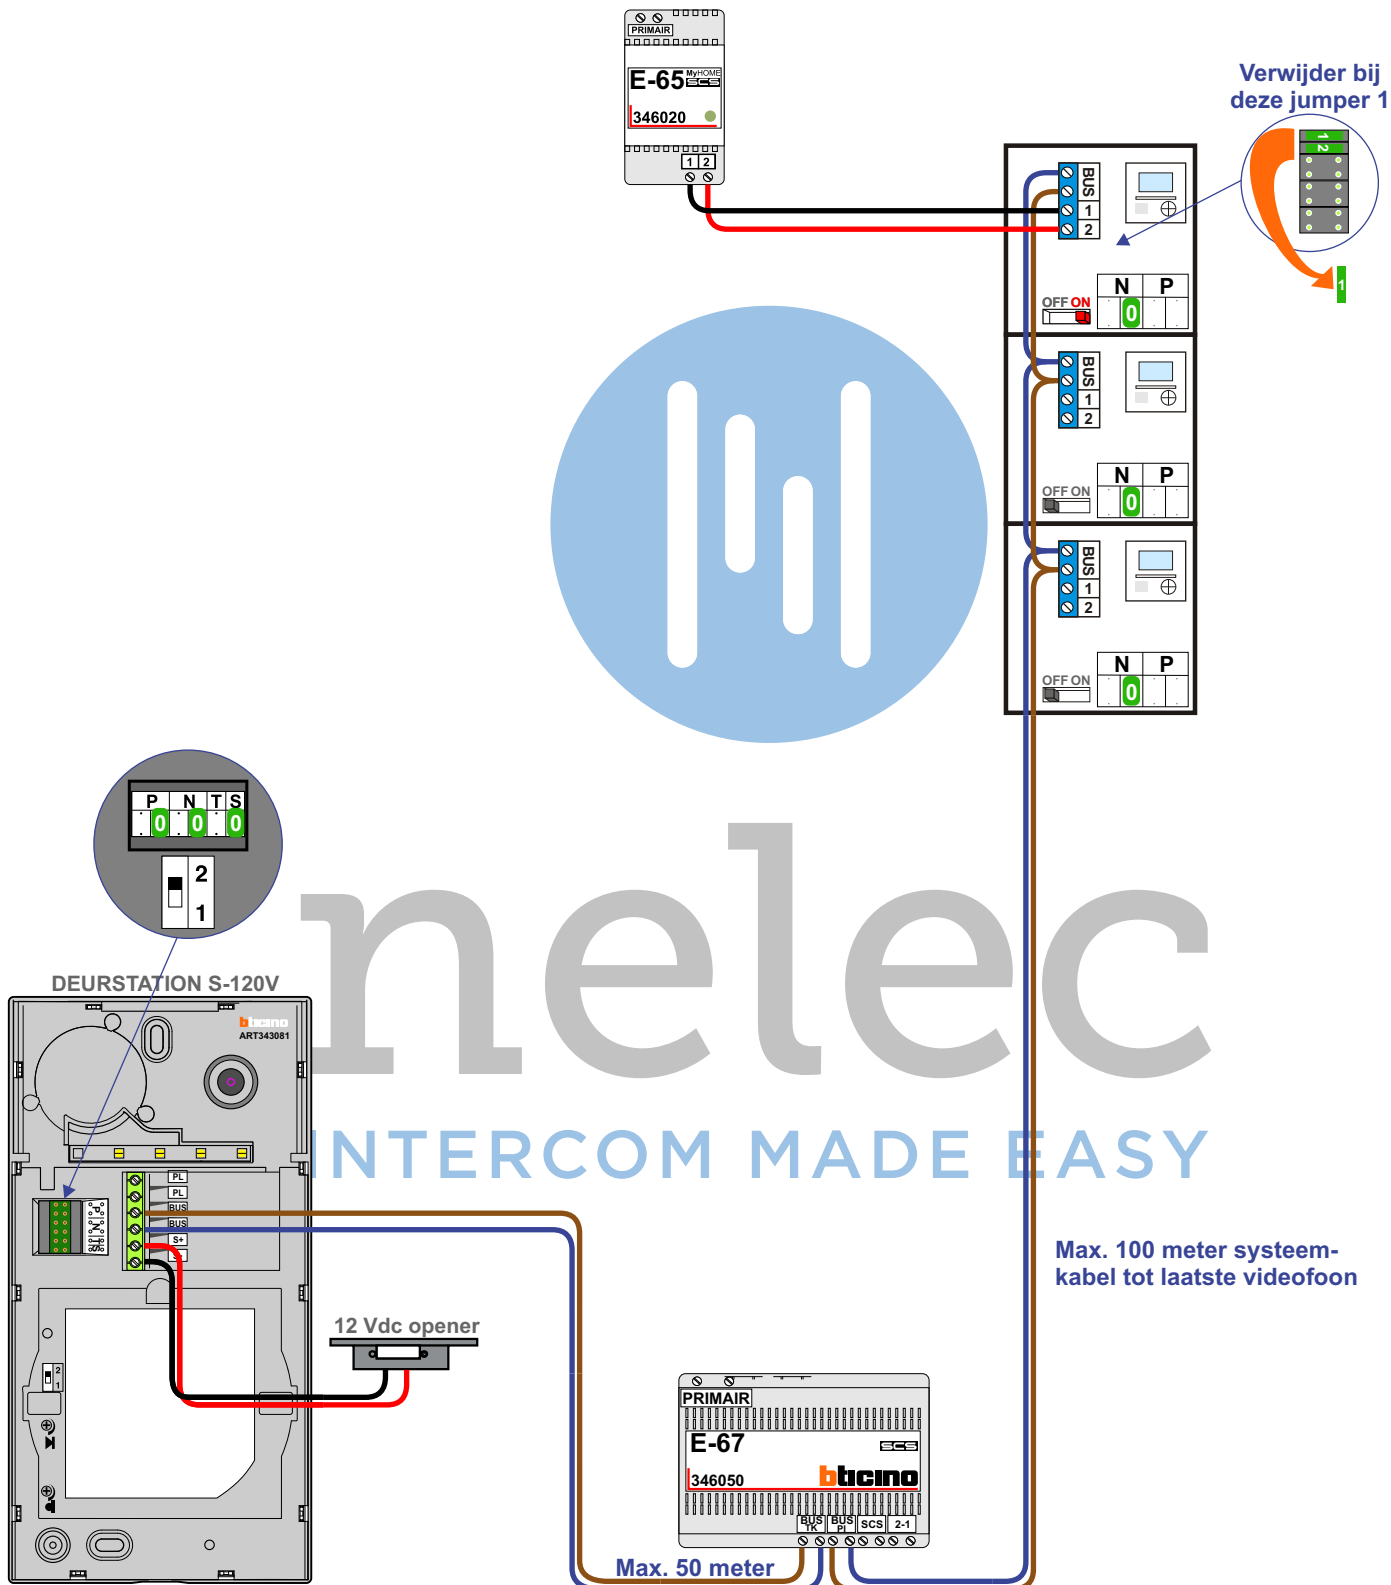

**— = systeemkabel**  
 Bij andere getwiste kabel 66% afstand!  
 Bij ongetwiste kabel max. 50 meter buitenpost naar videofoon.  
 UTP op aanvraag.

Max. 100 meter systeemkabel tot laatste videofoon

Max. 50 meter

**— = systeemkabel**  
 Bij andere getwiste kabel 66% afstand!  
 Bij ongetwiste kabel max. 50 meter buitenpost naar videofoon.  
 UTP op aanvraag.

Verwijder bij deze jumper 1

nelec  
INTERCOM MADE EASY

DEURSTATION S-120V

Pot.vrij contact tbv deuropener

Max. 50 meter

Max. 100 meter systeemkabel tot laatste videofoon