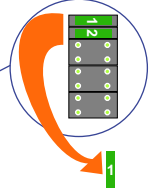

**— = systeemkabel**  
 Bij andere getwiste kabel 66% afstand!  
 Bij ongetwiste kabel max. 50 meter buitenpost naar videofoon.  
 UTP op aanvraag.

Max. 100 meter systeemkabel tot laatste videofoon

Max. 50 meter

**— = systeemkabel**  
 Bij andere getwiste kabel 66% afstand!  
 Bij ongetwiste kabel max. 50 meter buitenpost naar videofoon.  
 UTP op aanvraag.

Verwijder bij deze jumper 1

nelec  
INTERCOM MADE EASY