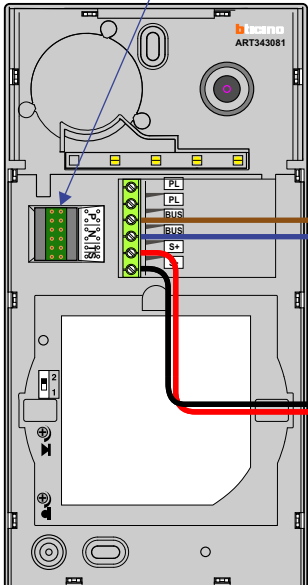

**— = systeemkabel**  
 Bij andere getwiste kabel 66% afstand!  
 Bij ongetwiste kabel max. 50 meter buitenpost naar videofoon.  
 UTP op aanvraag.

Max. 100 meter systeemkabel tot laatste videofoon

Max. 50 meter

**— = systeemkabel**  
 Bij andere getwiste kabel 66% afstand!  
 Bij ongetwiste kabel max. 50 meter buitenpost naar videofoon.  
 UTP op aanvraag.

Verwijder bij deze jumper 1

nelec  
INTERCOM MADE EASY

DEURSTATION S-120V

Pot.vrij contact tbv deuropener

Max. 50 meter

Max. 100 meter systeemkabel tot laatste videofoon