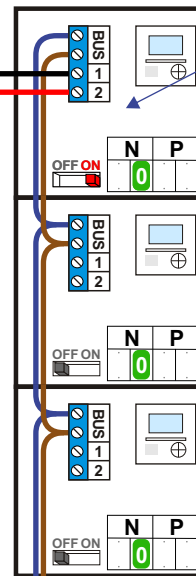

**— = systeemkabel**  
 Bij andere getwiste kabel 66% afstand!  
 Bij ongetwiste kabel max. 50 meter buitenpost naar videofoon.  
 UTP op aanvraag.

Max. 100 meter systeemkabel tot laatste videofoon

Max. 50 meter

**— = systeemkabel**  
 Bij andere getwiste kabel 66% afstand!  
 Bij ongetwiste kabel max. 50 meter buitenpost naar videofoon.  
 UTP op aanvraag.

Verwijder bij deze jumper 1

nelec  
INTERCOM MADE EASY

DEURSTATION S-120V

Pot.vrij contact tbv deuropener

Max. 50 meter

Max. 100 meter systeemkabel tot laatste videofoon