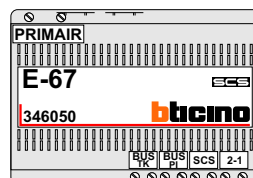

DEURSTATION S-120V

Pot.vrij contact tbv deuropener

Max. 50 meter

Max. 100 meter systeemkabel tot laatste videofoon