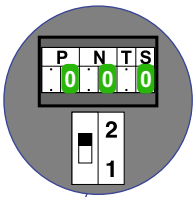

**— = systeemkabel**  
 Bij andere getwiste kabel 66% afstand!  
 Bij ongetwiste kabel max. 50 meter buitenpost naar videofoon.  
 UTP op aanvraag.

Max. 100 meter systeemkabel tot laatste videofoon

Max. 50 meter

**— = systeemkabel**  
 Bij andere getwiste kabel 66% afstand!  
 Bij ongetwiste kabel max. 50 meter buitenpost naar videofoon.  
 UTP op aanvraag.

Verwijder bij deze jumper 1

nelec  
INTERCOM MADE EASY