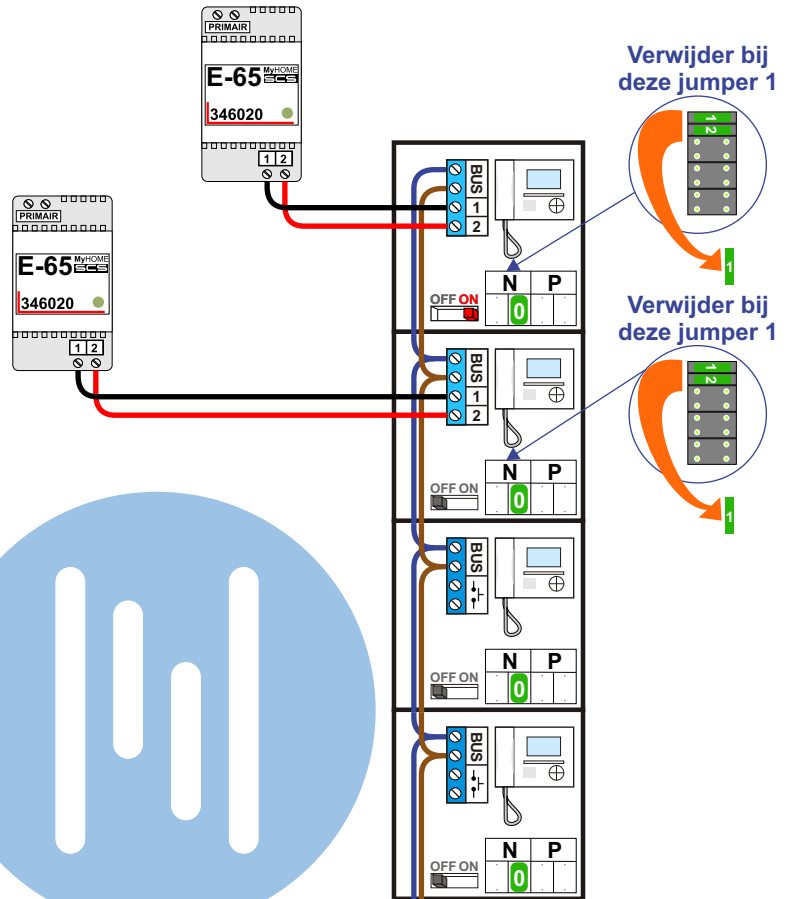

— = systeemkabel
 Bij andere getwiste kabel 66% afstand!
 Bij ongetwiste kabel max. 50 meter buitenpost naar videofoon.
 UTP op aanvraag.

nelec
INTERCOM MADE EASY

DEURSTATION S-131V

12 Vdc opener

Max. 50 meter

Max. 100 meter systeemkabel tot laatste videofoon