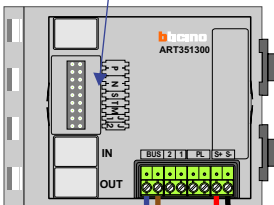

— = systeemkabel
 Bij andere getwiste kabel 66% afstand!
 Bij ongetwiste kabel max. 50 meter buitenpost naar videofoon.
 UTP op aanvraag.

nelec
INTERCOM MADE EASY

DEURSTATION S-131V

12 Vdc opener

Max. 50 meter

Max. 100 meter systeemkabel tot laatste videofoon