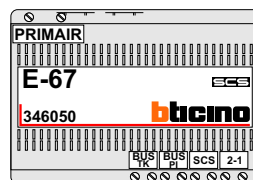

— = systeemkabel
 Bij andere getwiste kabel 66% afstand!
 Bij ongetwiste kabel max. 50 meter buitenpost naar videofoon.
 UTP op aanvraag.

nelec
INTERCOM MADE EASY

DEURSTATION S-131V

12 Vdc opener

Max. 50 meter

Max. 100 meter systeemkabel tot laatste videofoon