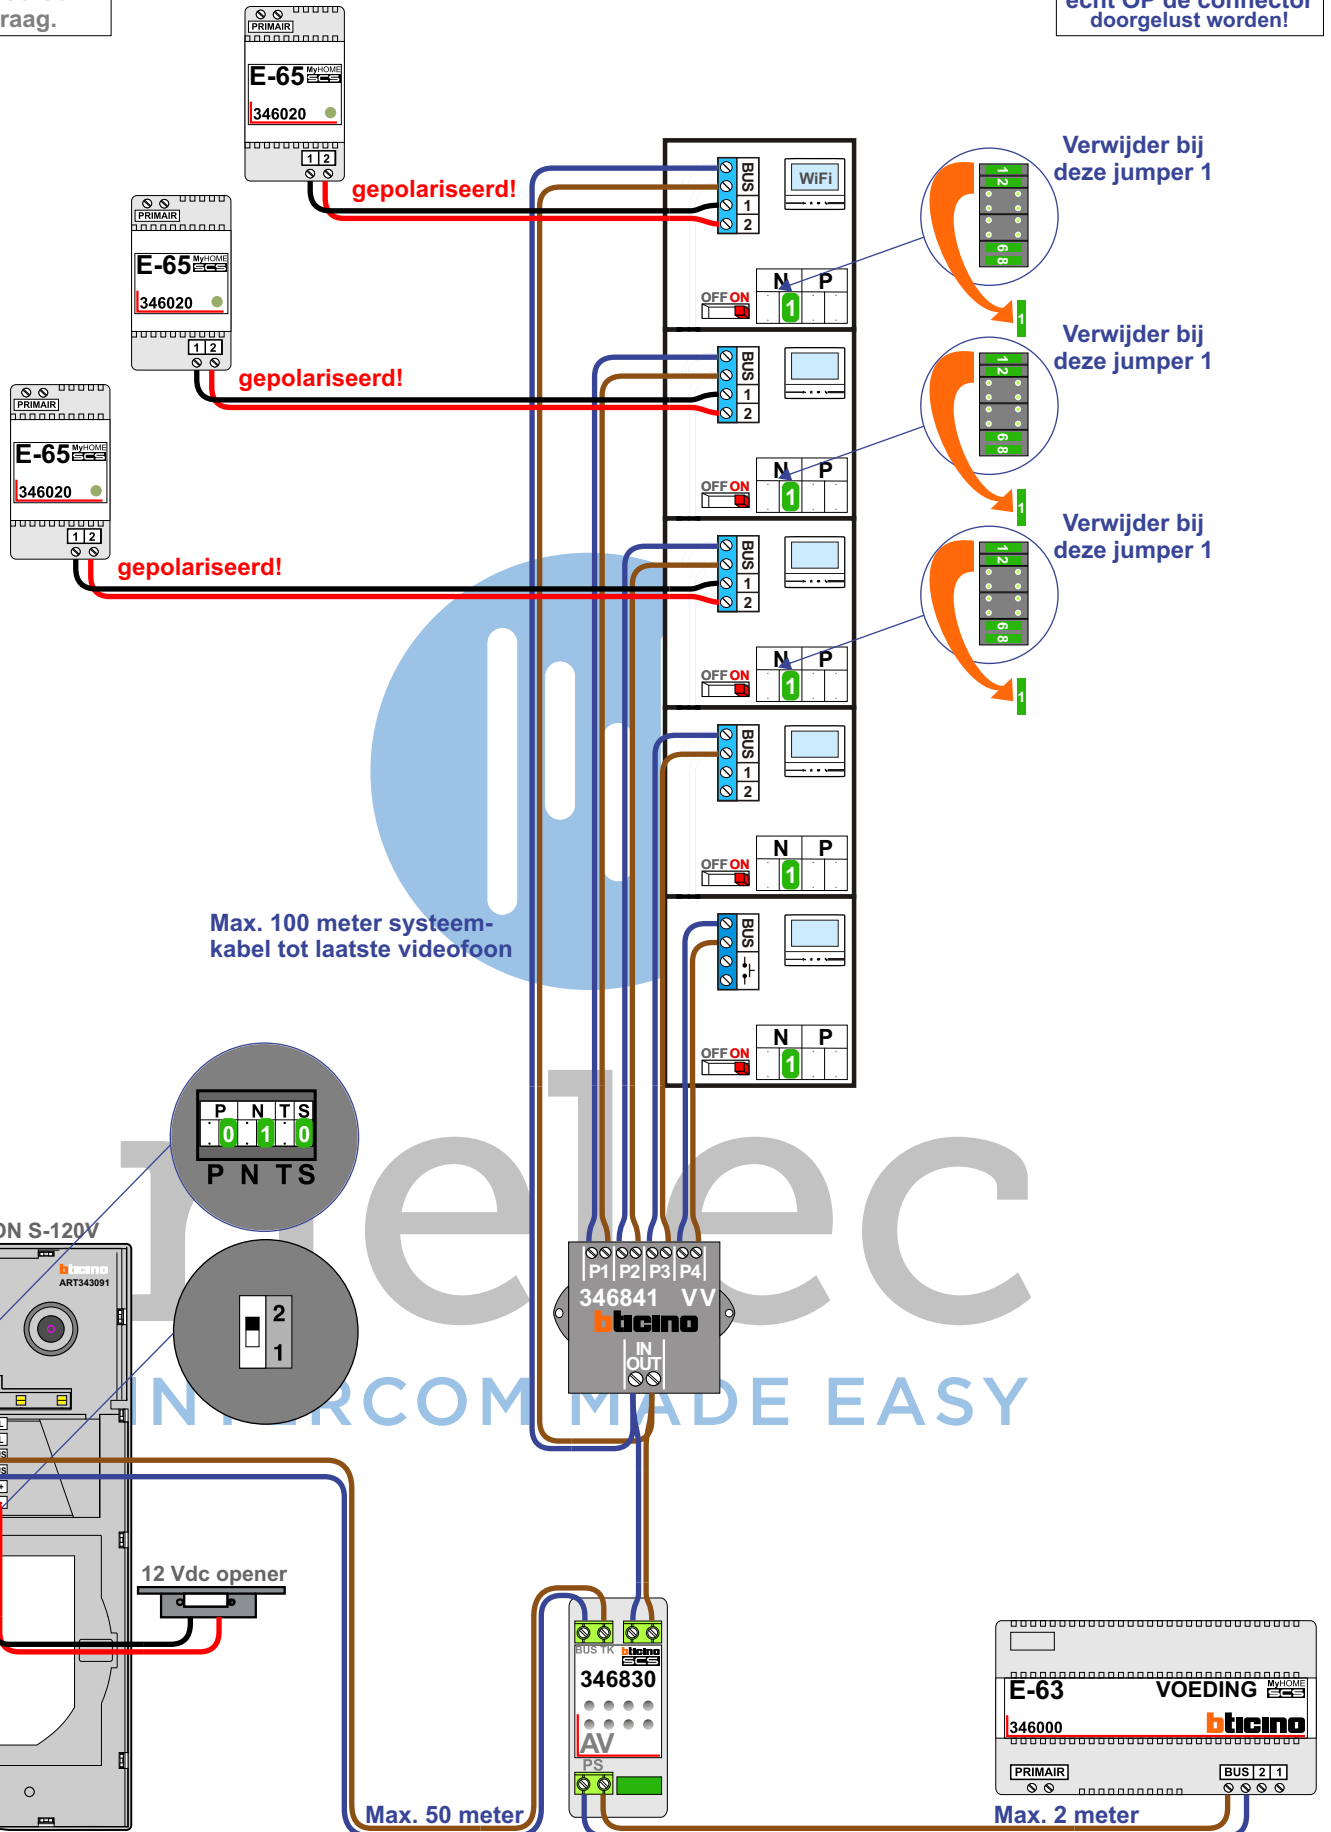

 = **stroomkabel**  
 Bij andere getwiste kabel 66% afstand!  
 Bij ongetwiste kabel max. 50 meter buitenpost naar videofoon.  
 UTP op aanvraag.

M-70W M-70  
 1 2  
 BUS  
  
 De aders moeten echt OP de connector doorgelust worden!

Max. 100 meter systemkabel tot laatste videofoon

Max. 50 meter

Max. 2 meter