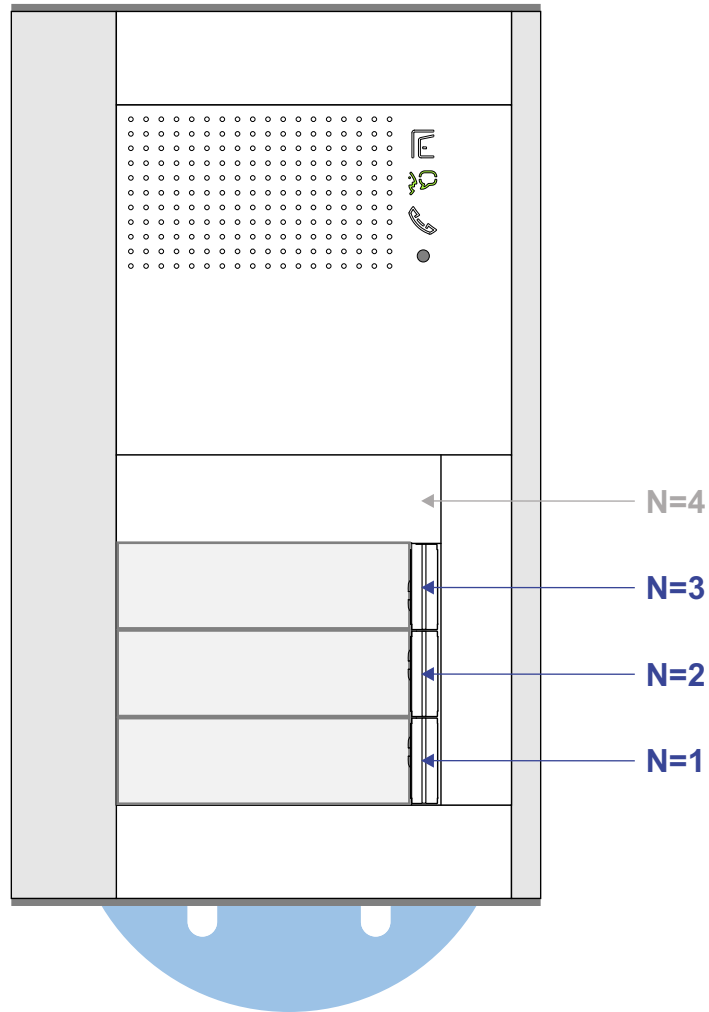

— = systeemkabel
 Bij kabel 2 x 1 mm²:
 180% afstand!
 Bij kabel 2 x 0,28 mm²:
 60% afstand!
 UTP op aanvraag.

Bij installaties zonder beeld maakt het niet uit *hoe* je de bus aansluit. De telefoons hoeven niet in serie en eindweerstand zijn niet nodig.

Max. 320 meter systeemkabel tot laatste deurtelefoon

DEURSTATION S-131A

12 Vdc opener

Max. 290 meter

nelec
INTERCOM MADE EASY