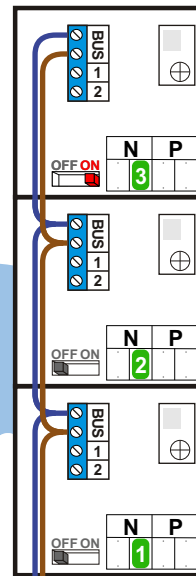

— = systeemkabel
 Bij kabel 2 x 1 mm²:
 180% afstand!
 Bij kabel 2 x 0,28 mm²:
 60% afstand!
 UTP op aanvraag.

Bij installaties zonder beeld maakt het niet uit *hoe* je de bus aansluit. De telefoons hoeven niet in serie en eindweerstand zijn niet nodig.

Max. 320 meter systeemkabel tot laatste deurtelefoon

DEURSTATION S-131A

12 Vdc opener

Max. 290 meter

nelec
INTERCOM MADE EASY