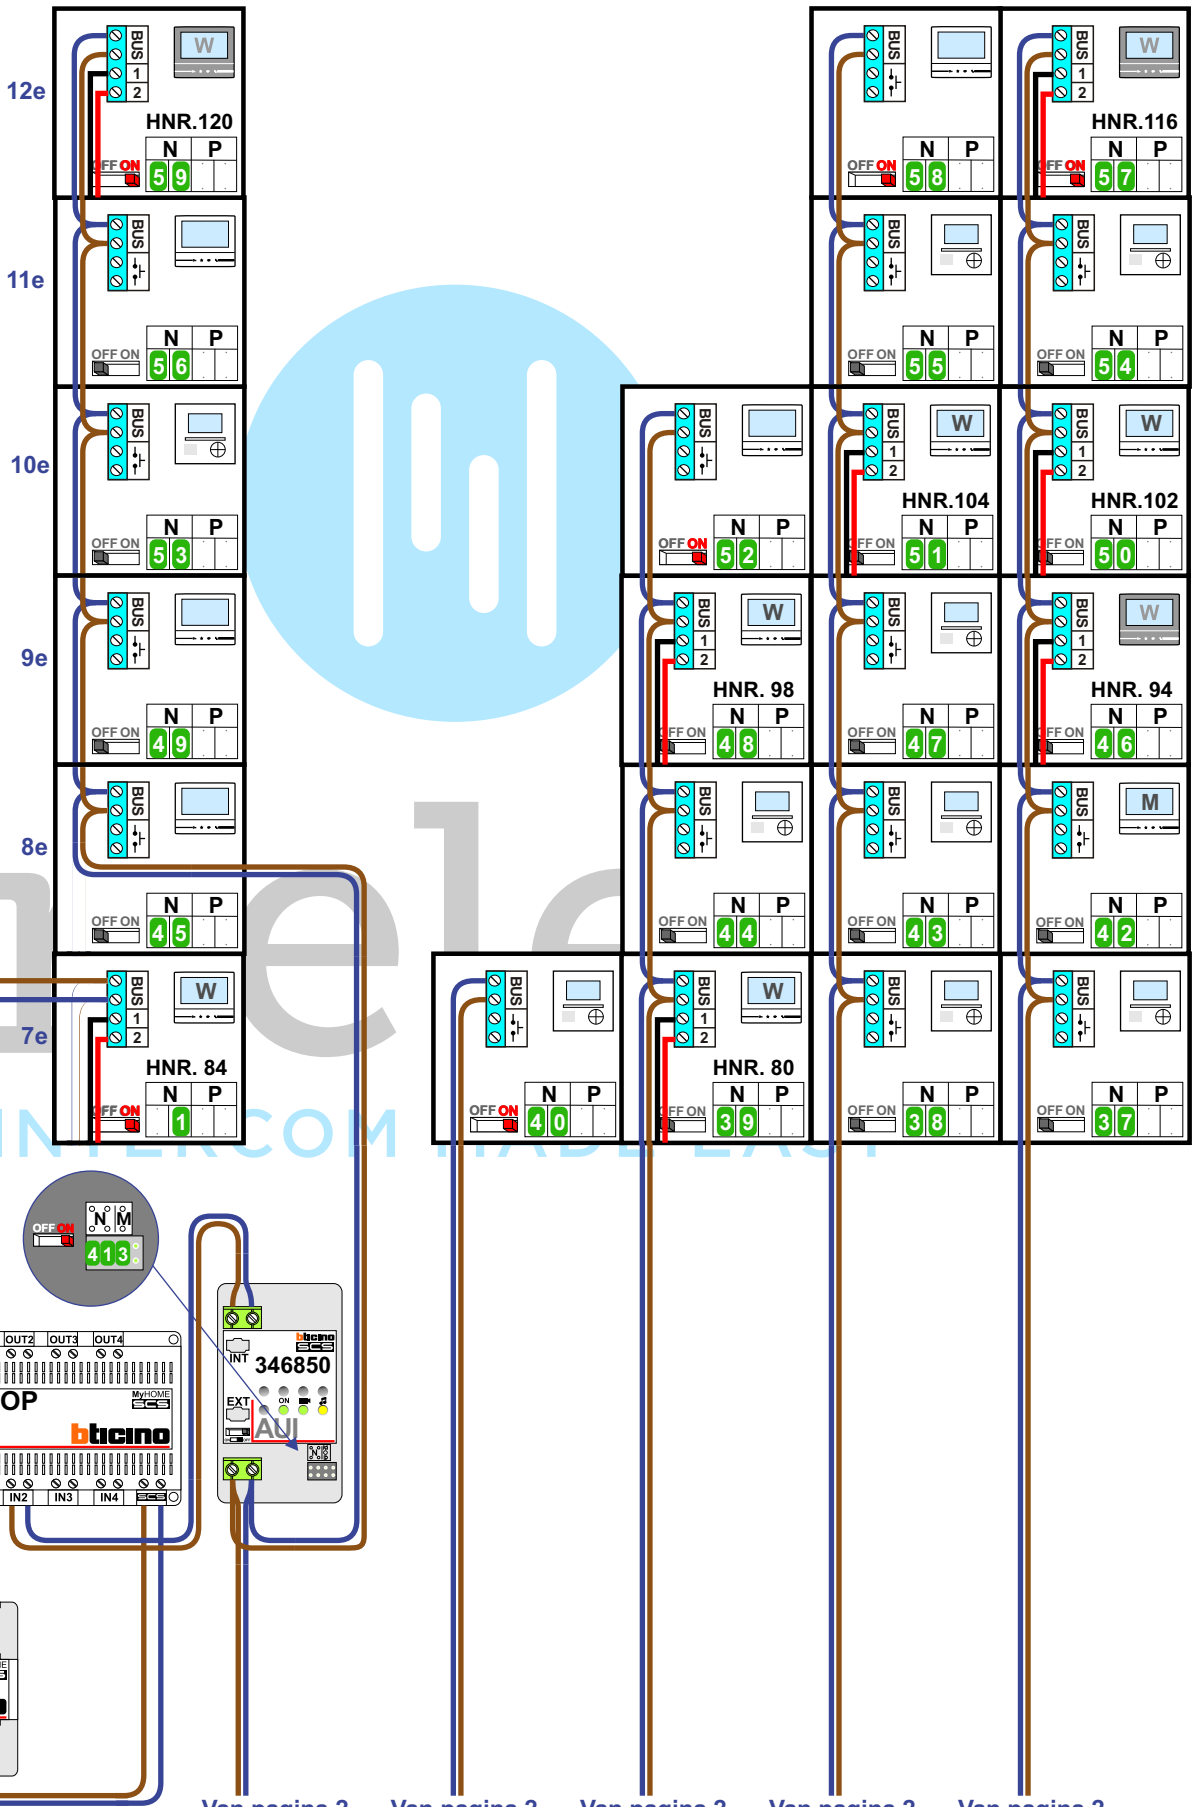

**— = systeemkabel**  
Bij andere getwiste kabel **66%** afstand!  
Bij ongetwiste kabel **max. 50 meter** buitenpost naar videofoon.  
UTP op aanvraag.

**BUITENPOST S-140V**

**Max. 100 meter systeemkabel tot laatste videofoon**

Naar pagina 3

Naar pagina 3

Naar pagina 3

Naar pagina 3

Naar pagina 3

- Van KNOOP pagina 1
- Van KNOOP pagina 1
- Van KNOOP pagina 1
- Van KNOOP pagina 1
- Van KNOOP pagina 1
- Van KNOOP pagina 1

12 Vdc opener

Van pagina 2 Van pagina 2 Van pagina 2 Van pagina 2 Van pagina 2

**BADGELEZERS**

N-waarde	Huisnummer	Videofoom
1	4	M-43
2	6	M-43
3	8	M-43
4	10	M-43
5	12	M-43
6	14	M-43
7	16	M-43
8	18	M-43
9	20	M-70 W wit
10	22	M-43
11	24	M-43
12	26	M-43
13	28	M-43
14	30	M-43
15	32	M-43
16	34	M-43
17	36	M-43
18	38	M-70 wit
19	40	M-43
20	42	M-70 M wit
21	44	M-43
22	46	M-70 antraciet
23	48	M-43
24	50	M-43
25	52	M-43
26	54	M-70 wit
27	56	M-43
28	58	M-43
29	60	M-43
30	62	M-43
31	64	M-70 antraciet
32	66	M-43
33	68	M-43
34	70	M-70 wit
35	72	M-43
36	74	M-70 wit
37	76	M-43
38	78	M-43
39	80	M-70 W wit
40	82	M-43
41	84	M-70 W wit
42	86	M-70 M wit
43	88	M-43
44	90	M-43
45	92	M-70 wit
46	94	M-70 W antraciet
47	96	M-43
48	98	M-70 W wit
49	100	M-70 wit
50	102	M-70 W wit
51	104	M-70 W wit
52	106	M-70 wit
53	108	M-43
54	110	M-43
55	112	M-43
56	114	M-70 wit
57	116	M-70 W antraciet
58	118	M-70 wit
59	120	M-70 W antraciet