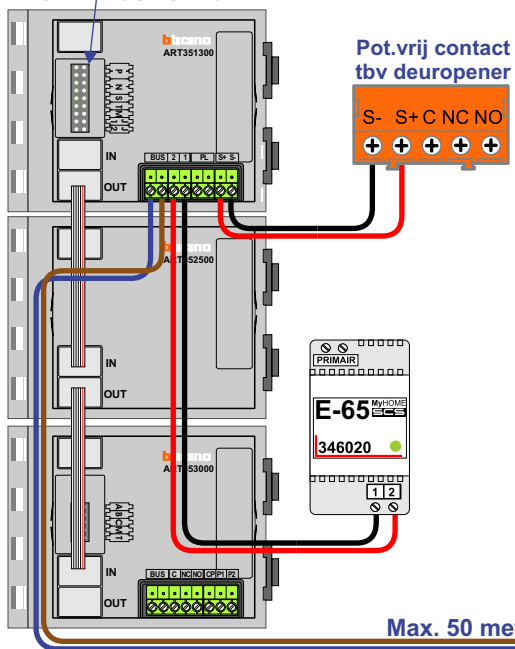

**— = systeemkabel**  
Bij andere getwiste kabel **66%** afstand!  
Bij ongetwiste kabel **max. 50 meter** buitenpost naar videofoon.  
UTP op aanvraag.

**BUITENPOST S-140V**

**Max. 100 meter systeemkabel tot laatste videofoon**

Naar pagina 3

Naar pagina 3

Naar pagina 3

Naar pagina 3

Naar pagina 3

- Van KNOOP pagina 1
- Van KNOOP pagina 1
- Van KNOOP pagina 1
- Van KNOOP pagina 1
- Van KNOOP pagina 1
- Van KNOOP pagina 1

12 Vdc opener