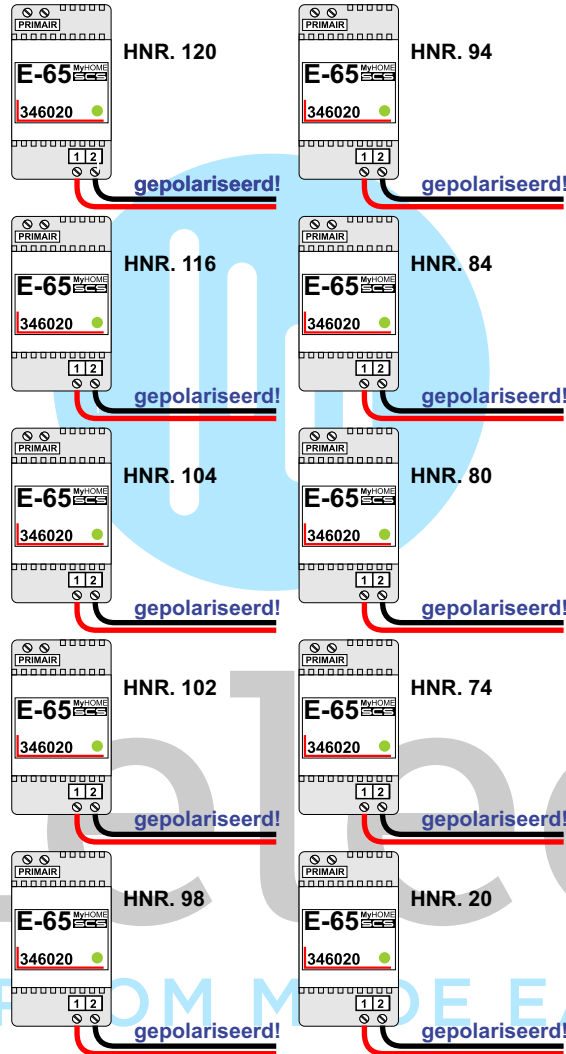

**— = systeemkabel**  
Bij andere getwiste kabel **66%** afstand!  
Bij ongetwiste kabel **max. 50 meter** buitenpost naar videofoon.  
UTP op aanvraag.

**BUITENPOST S-140V**

**Max. 100 meter systeemkabel tot laatste videofoon**

Naar pagina 3

Naar pagina 3

Naar pagina 3

Naar pagina 3

Naar pagina 3

- Van KNOOP pagina 1
- Van KNOOP pagina 1
- Van KNOOP pagina 1
- Van KNOOP pagina 1
- Van KNOOP pagina 1
- Van KNOOP pagina 1

12 Vdc opener

Van pagina 2 Van pagina 2 Van pagina 2 Van pagina 2 Van pagina 2

**BADGELEZERS**

N-waarde	Huisnummer	Videofoom
1	4	M-43
2	6	M-43
3	8	M-43
4	10	M-43
5	12	M-43
6	14	M-43
7	16	M-43
8	18	M-43
9	20	M-70 W wit
10	22	M-43
11	24	M-43
12	26	M-43
13	28	M-43
14	30	M-43
15	32	M-43
16	34	M-43
17	36	M-43
18	38	M-70 wit
19	40	M-43
20	42	M-70 M wit
21	44	M-43
22	46	M-70 antraciet
23	48	M-43
24	50	M-43
25	52	M-43
26	54	M-70 wit
27	56	M-43
28	58	M-43
29	60	M-43
30	62	M-43
31	64	M-70 antraciet
32	66	M-43
33	68	M-43
34	70	M-70 wit
35	72	M-43
36	74	M-70 wit
37	76	M-43
38	78	M-43
39	80	M-70 W wit
40	82	M-43
41	84	M-70 W wit
42	86	M-70 M wit
43	88	M-43
44	90	M-43
45	92	M-70 wit
46	94	M-70 W antraciet
47	96	M-43
48	98	M-70 W wit
49	100	M-70 wit
50	102	M-70 W wit
51	104	M-70 W wit
52	106	M-70 wit
53	108	M-43
54	110	M-43
55	112	M-43
56	114	M-70 wit
57	116	M-70 W antraciet
58	118	M-70 wit
59	120	M-70 W antraciet