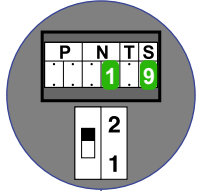

Naar pagina 3

Naar pagina 3

Naar pagina 3

Naar pagina 3

Naar pagina 3

- Van KNOOP pagina 1
- Van KNOOP pagina 1
- Van KNOOP pagina 1
- Van KNOOP pagina 1
- Van KNOOP pagina 1
- Van KNOOP pagina 1

12 Vdc opener

Van pagina 2 Van pagina 2 Van pagina 2 Van pagina 2 Van pagina 2

**BADGELEZERS**

N-waarde	Huisnummer	Videofoom
1	4	M-43
2	6	M-43
3	8	M-43
4	10	M-43
5	12	M-43
6	14	M-43
7	16	M-43
8	18	M-43
9	20	M-70 W wit
10	22	M-43
11	24	M-43
12	26	M-43
13	28	M-43
14	30	M-43
15	32	M-43
16	34	M-43
17	36	M-43
18	38	M-70 wit
19	40	M-43
20	42	M-70 M wit
21	44	M-43
22	46	M-70 antraciet
23	48	M-43
24	50	M-43
25	52	M-43
26	54	M-70 wit
27	56	M-43
28	58	M-43
29	60	M-43
30	62	M-43
31	64	M-70 antraciet
32	66	M-43
33	68	M-43
34	70	M-70 wit
35	72	M-43
36	74	M-70 wit
37	76	M-43
38	78	M-43
39	80	M-70 W wit
40	82	M-43
41	84	M-70 W wit
42	86	M-70 M wit
43	88	M-43
44	90	M-43
45	92	M-70 wit
46	94	M-70 W antraciet
47	96	M-43
48	98	M-70 W wit
49	100	M-70 wit
50	102	M-70 W wit
51	104	M-70 W wit
52	106	M-70 wit
53	108	M-43
54	110	M-43
55	112	M-43
56	114	M-70 wit
57	116	M-70 W antraciet
58	118	M-70 wit
59	120	M-70 W antraciet