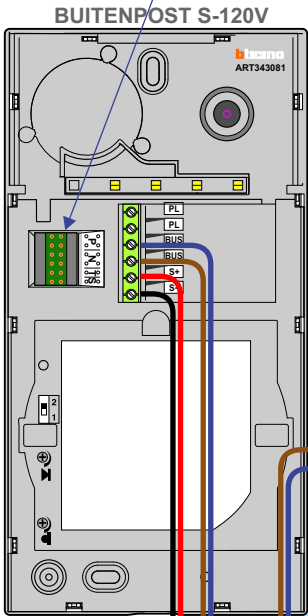

**— = systeemkabel**  
Bij andere getwiste kabel **66%** afstand!  
Bij ongetwiste kabel **max. 50 meter** buitenpost naar videofoon.  
UTP op aanvraag.

**BUITENPOST S-140V**

**Max. 100 meter systeemkabel tot laatste videofoon**

Naar pagina 3

Naar pagina 3

Naar pagina 3

Naar pagina 3

Naar pagina 3

- Van KNOOP pagina 1
- Van KNOOP pagina 1
- Van KNOOP pagina 1
- Van KNOOP pagina 1
- Van KNOOP pagina 1
- Van KNOOP pagina 1

12 Vdc opener