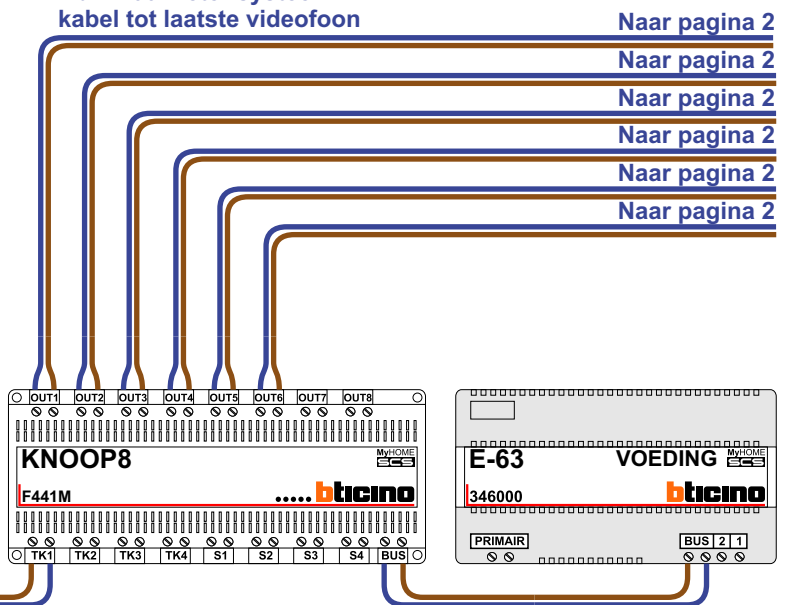

**— = systeemkabel**  
Bij andere getwiste kabel **66%** afstand!  
Bij ongetwiste kabel **max. 50 meter** buitenpost naar videofoon.  
UTP op aanvraag.

**BUITENPOST S-140V**

**Max. 100 meter systeemkabel tot laatste videofoon**

Naar pagina 3

Naar pagina 3

Naar pagina 3

Naar pagina 3

Naar pagina 3

- Van KNOOP pagina 1
- Van KNOOP pagina 1
- Van KNOOP pagina 1
- Van KNOOP pagina 1
- Van KNOOP pagina 1
- Van KNOOP pagina 1

12 Vdc opener