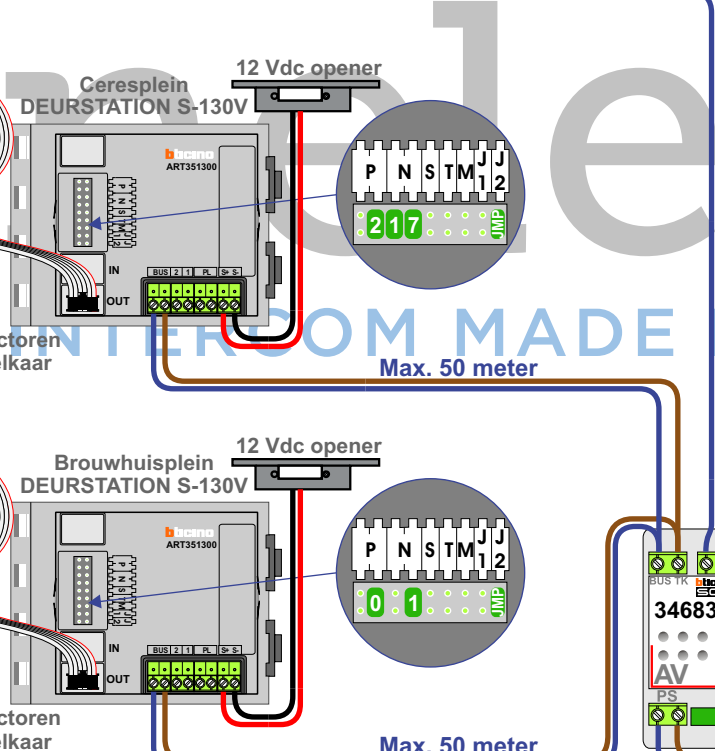

**— = systeemkabel**  
Bij andere getwiste kabel 66% afstand!  
Bij ongetwiste kabel max. 50 meter buitenpost naar videofoon.  
UTP op aanvraag.

M-40

BUS

De aders moeten echt OP de connector doorgelust worden!

AV De 2 buitenposten echt OP de klemmen aansluiten!

VideoVerdeler

De aders moeten echt OP de klemmen doorgelust worden!

Max. 100 meter systeemkabel tot laatste videofoon

Max. 50 meter

Max. 50 meter

Max. 2 meter