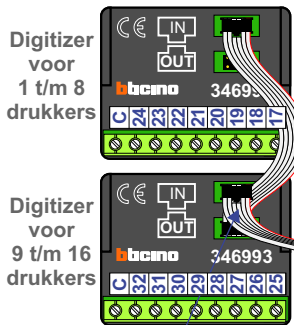

**— = systeemkabel**  
Bij andere getwiste kabel 66% afstand!  
Bij ongetwiste kabel max. 50 meter buitenpost naar videofoon.  
UTP op aanvraag.

M-40

BUS

De aders moeten echt OP de connector doorgelust worden!

AV De 2 buitenposten echt OP de klemmen aansluiten!

VideoVerdeler

De aders moeten echt OP de klemmen doorgelust worden!

Max. 100 meter systeemkabel tot laatste videofoon

Max. 50 meter

Max. 50 meter

Max. 2 meter

huisnummer	N-waarde	Straat
1B1	7	Brouwhuisplein P=0
1C1	8	Brouwhuisplein P=0
1D1	9	Brouwhuisplein P=0
149	25	Ceresplein P=2
150	24	Ceresplein P=2
151	23	Ceresplein P=2
152	22	Ceresplein P=2
153	21	Ceresplein P=2
1C2	5	Brouwhuisplein P=0
1B2	6	Brouwhuisplein P=0
148	18	Ceresplein P=2
147	19	Ceresplein P=2
146	20	Ceresplein P=2
1A1	1	Brouwhuisplein P=0
144	17	Ceresplein P=2
1A2	2	Brouwhuisplein P=0
1C3	3	Brouwhuisplein P=0
1C4	4	Brouwhuisplein P=0