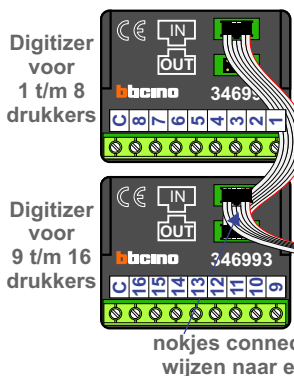

**— = systeemkabel**  
Bij andere getwiste kabel 66% afstand!  
Bij ongetwiste kabel max. 50 meter buitenpost naar videofoon.  
UTP op aanvraag.

M-40

BUS

De aders moeten echt OP de connector doorgelust worden!

AV De 2 buitenposten echt OP de klemmen aansluiten!

VideoVerdeler

De aders moeten echt OP de klemmen doorgelust worden!

Max. 100 meter systeemkabel tot laatste videofoon

Max. 50 meter

Max. 50 meter

Max. 2 meter

huisnummer	N-waarde	Straat
1B1	7	Brouwhuisplein P=0
1C1	8	Brouwhuisplein P=0
1D1	9	Brouwhuisplein P=0
149	25	Ceresplein P=2
150	24	Ceresplein P=2
151	23	Ceresplein P=2
152	22	Ceresplein P=2
153	21	Ceresplein P=2
1C2	5	Brouwhuisplein P=0
1B2	6	Brouwhuisplein P=0
148	18	Ceresplein P=2
147	19	Ceresplein P=2
146	20	Ceresplein P=2
1A1	1	Brouwhuisplein P=0
144	17	Ceresplein P=2
1A2	2	Brouwhuisplein P=0
1C3	3	Brouwhuisplein P=0
1C4	4	Brouwhuisplein P=0