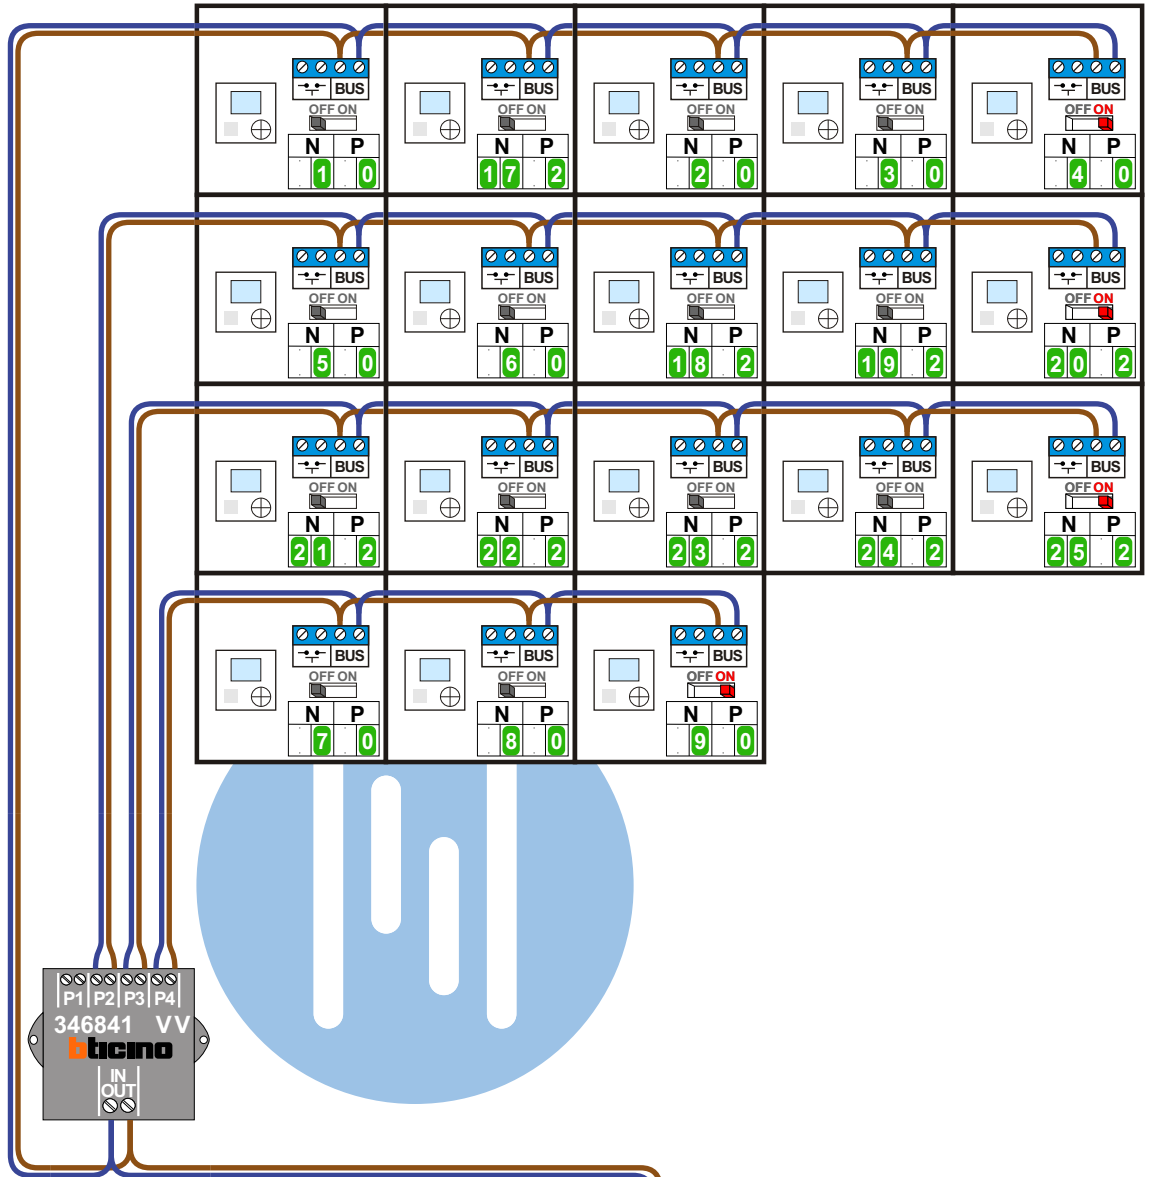

**— = systeemkabel**  
Bij andere getwiste kabel 66% afstand!  
Bij ongetwiste kabel max. 50 meter buitenpost naar videofoon.  
UTP op aanvraag.

M-40

BUS

De aders moeten echt OP de connector doorgelust worden!

AV De 2 buitenposten echt OP de klemmen aansluiten!

VideoVerdeler

De aders moeten echt OP de klemmen doorgelust worden!

Max. 100 meter systeemkabel tot laatste videofoon

Max. 50 meter

Max. 50 meter

Max. 2 meter