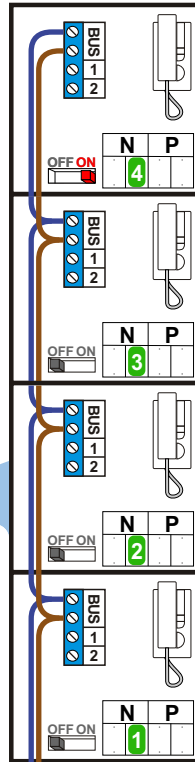

— = systeemkabel
 Bij kabel 2 x 1 mm²:
 180% afstand!
 Bij kabel 2 x 0,28 mm²:
 60% afstand!
 UTP op aanvraag.

Bij installaties zonder beeld maakt het niet uit *hoe* je de bus aansluit. De telefoons hoeven niet in serie en eindweerstand zijn niet nodig.

Max. 320 meter systeemkabel tot laatste deurtelefoon

DEURSTATION S-131A

Max. 290 meter

nelec
INTERCOM MADE EASY

nelec
INTERCOM MADE EASY