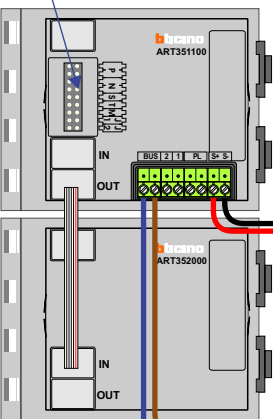

— = systeemkabel
 Bij kabel 2 x 1 mm²:
 180% afstand!
 Bij kabel 2 x 0,28 mm²:
 60% afstand!
 UTP op aanvraag.

Bij installaties zonder beeld maakt het niet uit *hoe* je de bus aansluit. De telefoons hoeven niet in serie en eindweerstand zijn niet nodig.

Max. 320 meter systeemkabel tot laatste deurtelefoon

DEURSTATION S-131A

Max. 290 meter

nelec
INTERCOM MADE EASY

nelec
INTERCOM MADE EASY