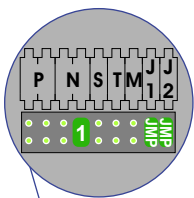

— = systeemkabel
 Bij kabel 2 x 1 mm²:
 180% afstand!
 Bij kabel 2 x 0,28 mm²:
 60% afstand!
 UTP op aanvraag.

Bij installaties zonder beeld maakt het niet uit *hoe* je de bus aansluit. De telefoons hoeven niet in serie en eindweerstand zijn niet nodig.

Max. 320 meter systeemkabel tot laatste deurtelefoon

DEURSTATION S-131A

Max. 290 meter

nelec
INTERCOM MADE EASY

nelec
INTERCOM MADE EASY