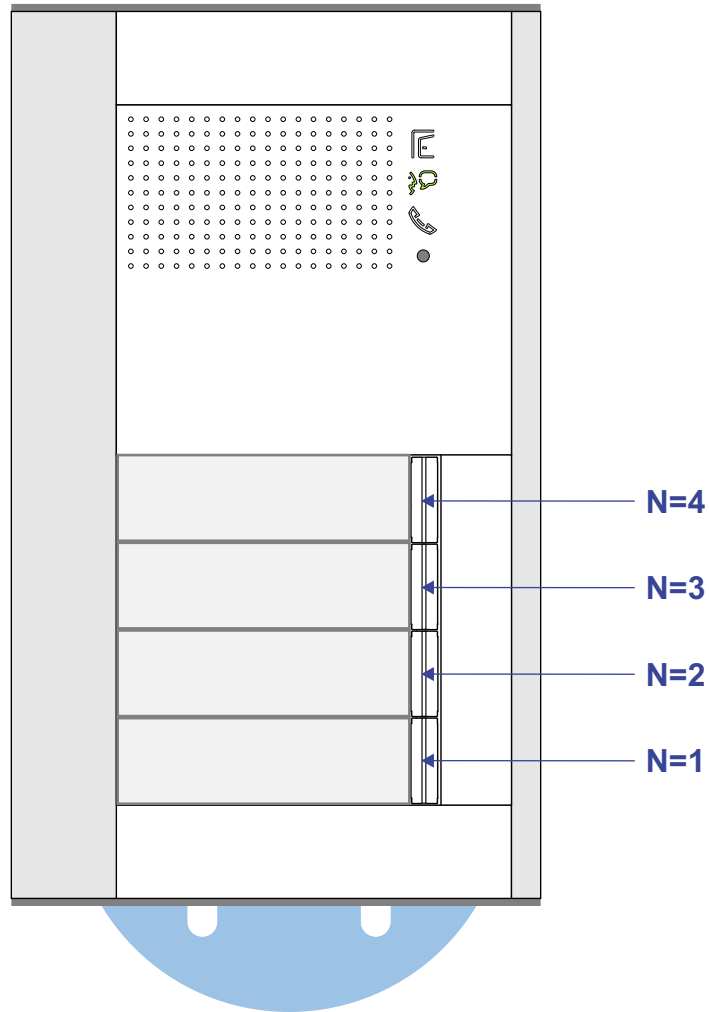

— = systeemkabel
 Bij kabel 2 x 1 mm²:
 180% afstand!
 Bij kabel 2 x 0,28 mm²:
 60% afstand!
 UTP op aanvraag.

Bij installaties zonder beeld maakt het niet uit *hoe* je de bus aansluit. De telefoons hoeven niet in serie en eindweerstand zijn niet nodig.

Max. 320 meter systeemkabel tot laatste deurtelefoon

DEURSTATION S-131A

Max. 290 meter

nelec
INTERCOM MADE EASY

nelec
INTERCOM MADE EASY