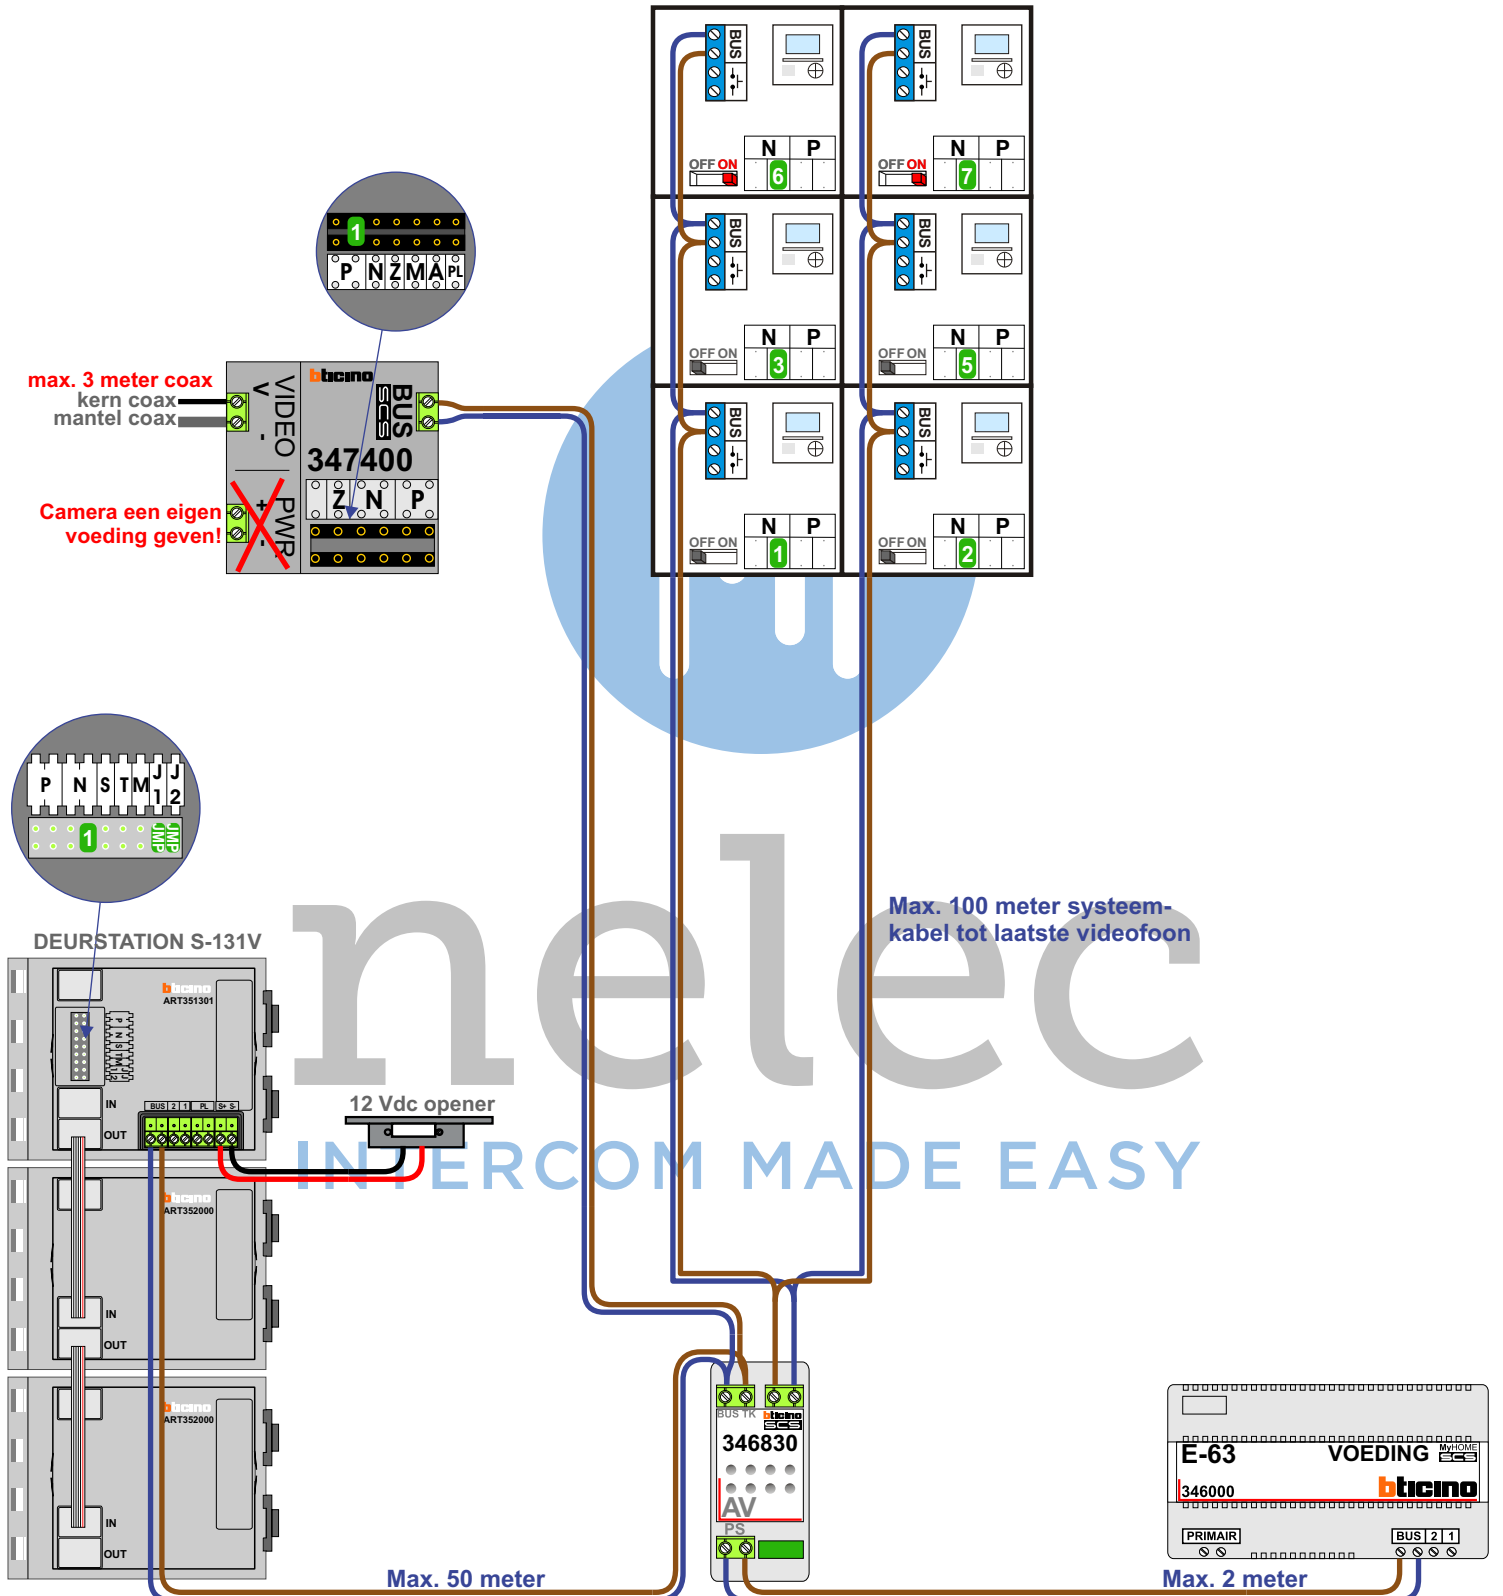

— = systeemkabel
 Bij andere getwiste kabel 66% afstand!
 Bij ongetwiste kabel max. 50 meter buitenpost naar videofoon.
 UTP op aanvraag.

M-43

 De anders moeten echt **OP** de connector doorgelust worden!

nelec

INTERCOM MADE EASY