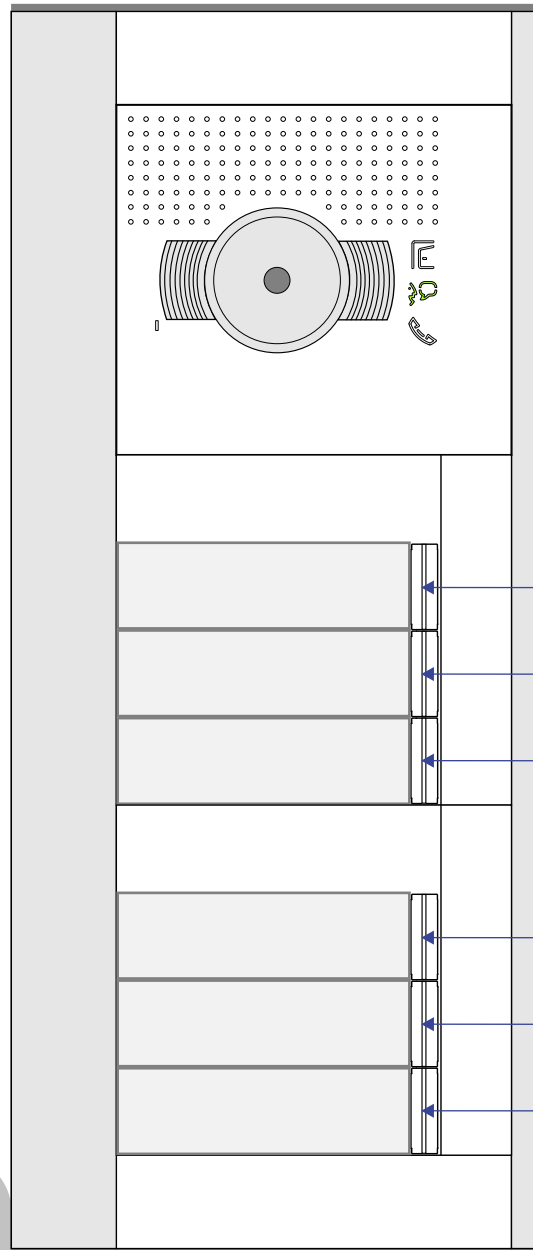

— = systeemkabel
 Bij andere getwiste kabel 66% afstand!
 Bij ongetwiste kabel max. 50 meter buitenpost naar videofoon.
 UTP op aanvraag.

M-43

 De anders moeten echt **OP** de connector doorgelust worden!