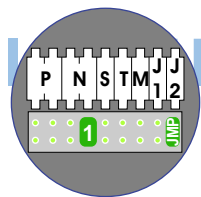

BUS 2-DRAADS

Bij monteren/demonteren **spanning eraf** en voorkom defecten!

Max. 100 meter systeemkabel tot laatste videofoon

Haal de spanning van het systeem als je een digitizer monteert of demonteert

Digitizer voor 1 t/m 8 drukkers

Digitizer voor 9 t/m 16 drukkers

nokjes connectoren wijzen naar elkaar

DEURSTATION S-130V

12 Vdc opener

Max. 50 meter

Max. 2 meter

nelec
INTERCOM MADE EASY