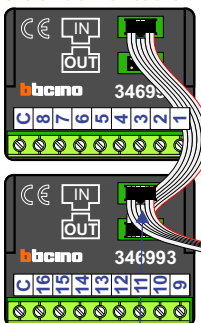

BUS 2-DRAADS

Bij monteren/demonteren **spanning eraf** en voorkom defecten!

Max. 100 meter systeemkabel tot laatste videofoon

Haal de spanning van het systeem als je een digitizer monteert of demonteert

Digitizer voor 1 t/m 8 drukkers

Digitizer voor 9 t/m 16 drukkers

nokjes connectoren wijzen naar elkaar

DEURSTATION S-130V

12 Vdc opener

Max. 50 meter

Max. 2 meter

nelec
INTERCOM MADE EASY