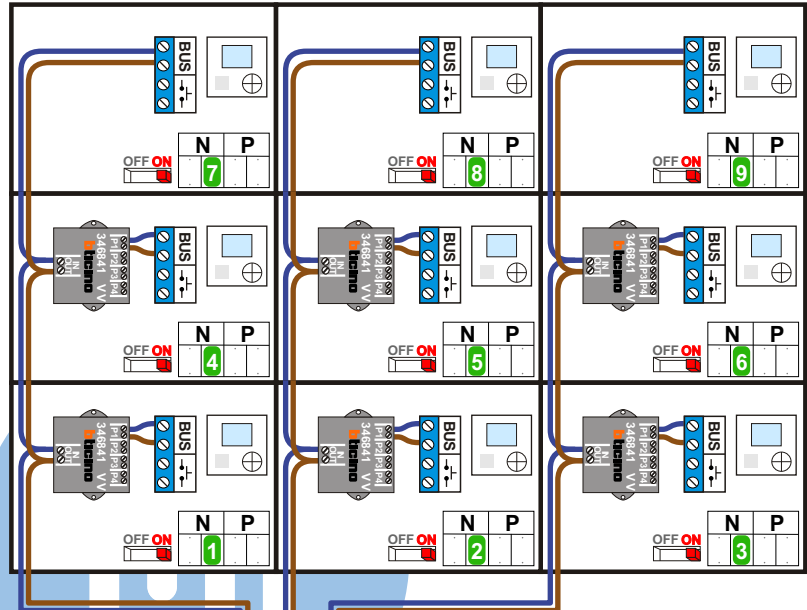

— = systeemkabel
 Bij andere getwiste kabel 66% afstand!
 Bij ongetwiste kabel max. 50 meter buitenpost naar videofoon.
 UTP op aanvraag.

VideoVerdeler

De aders moeten echt **OP** de klemmen doorgelust worden!

BUS 2-DRAADS

Bij monteren/demonteren **spanning eraf** en voorkom defecten!

Max. 100 meter systeemkabel tot laatste videofoon

Haal de spanning van het systeem als je een digitizer monteert of demonteert

Digitizer voor 1 t/m 8 drukkers

Digitizer voor 9 t/m 16 drukkers

nokjes connectoren wijzen naar elkaar

DEURSTATION S-130V

12 Vdc opener

Max. 50 meter

Max. 2 meter

nelec
INTERCOM MADE EASY