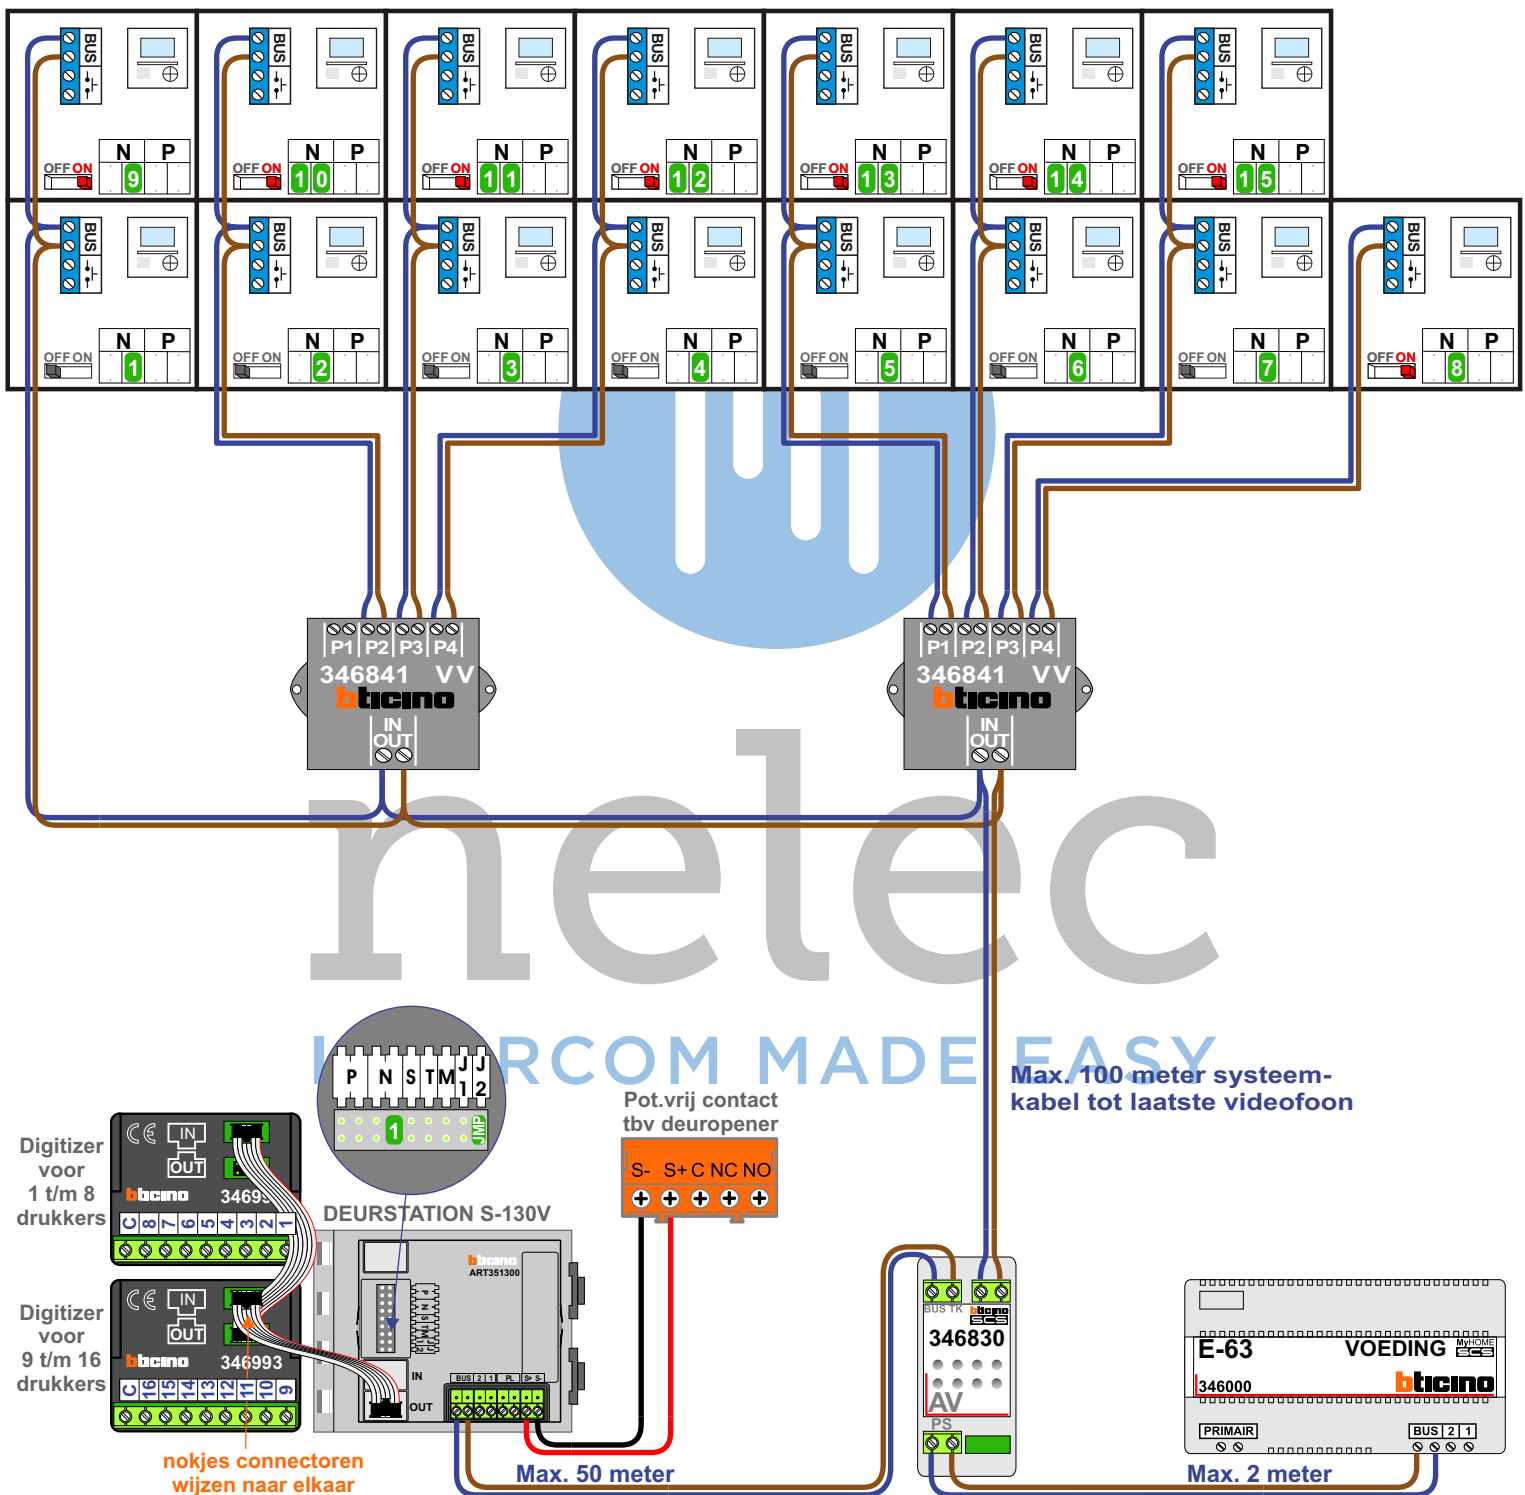

— = systeemkabel
Bij andere getwiste kabel 66% afstand!
Bij ongetwiste kabel max. 50 meter buitenpost naar videofoon.
UTP op aanvraag.

M-43
De aders moeten echt OP de connector doorgelust worden!

VideoVerdeler
De aders moeten echt OP de klemmen doorgelust worden!

nokjes connectoren wijzen naar elkaar