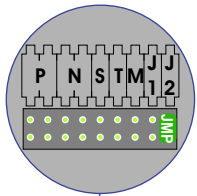

 = systeemkabel
 Bij andere getwiste kabel 66% afstand!
 Bij ongetwiste kabel max. 50 meter buitenpost naar videofoon.
 UTP op aanvraag.

Hulpvoeding 1

gepolariseerd

Hulpvoeding 2

gepolariseerd

Hulpvoeding 3

gepolariseerd

Max. 100 meter systeemkabel tot laatste videofoon naar VV pagina 2

Max. 50 meter

Max. 2 meter

Verwijder bij alle videofoons met een hulpvoeding jumper 1

van AV adaptor pagina 1

N-waarde	Huisnummer
1	1
2	2
3	3
4	4
5	5
6	6
7	7
8	8
9	9
10	10
11	11
12	12
13	13
14	14
15	15
16	16
17	17