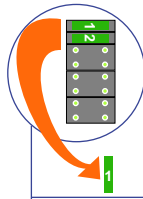

Verwijder bij alle videofoons met een hulpvoeding jumper 1