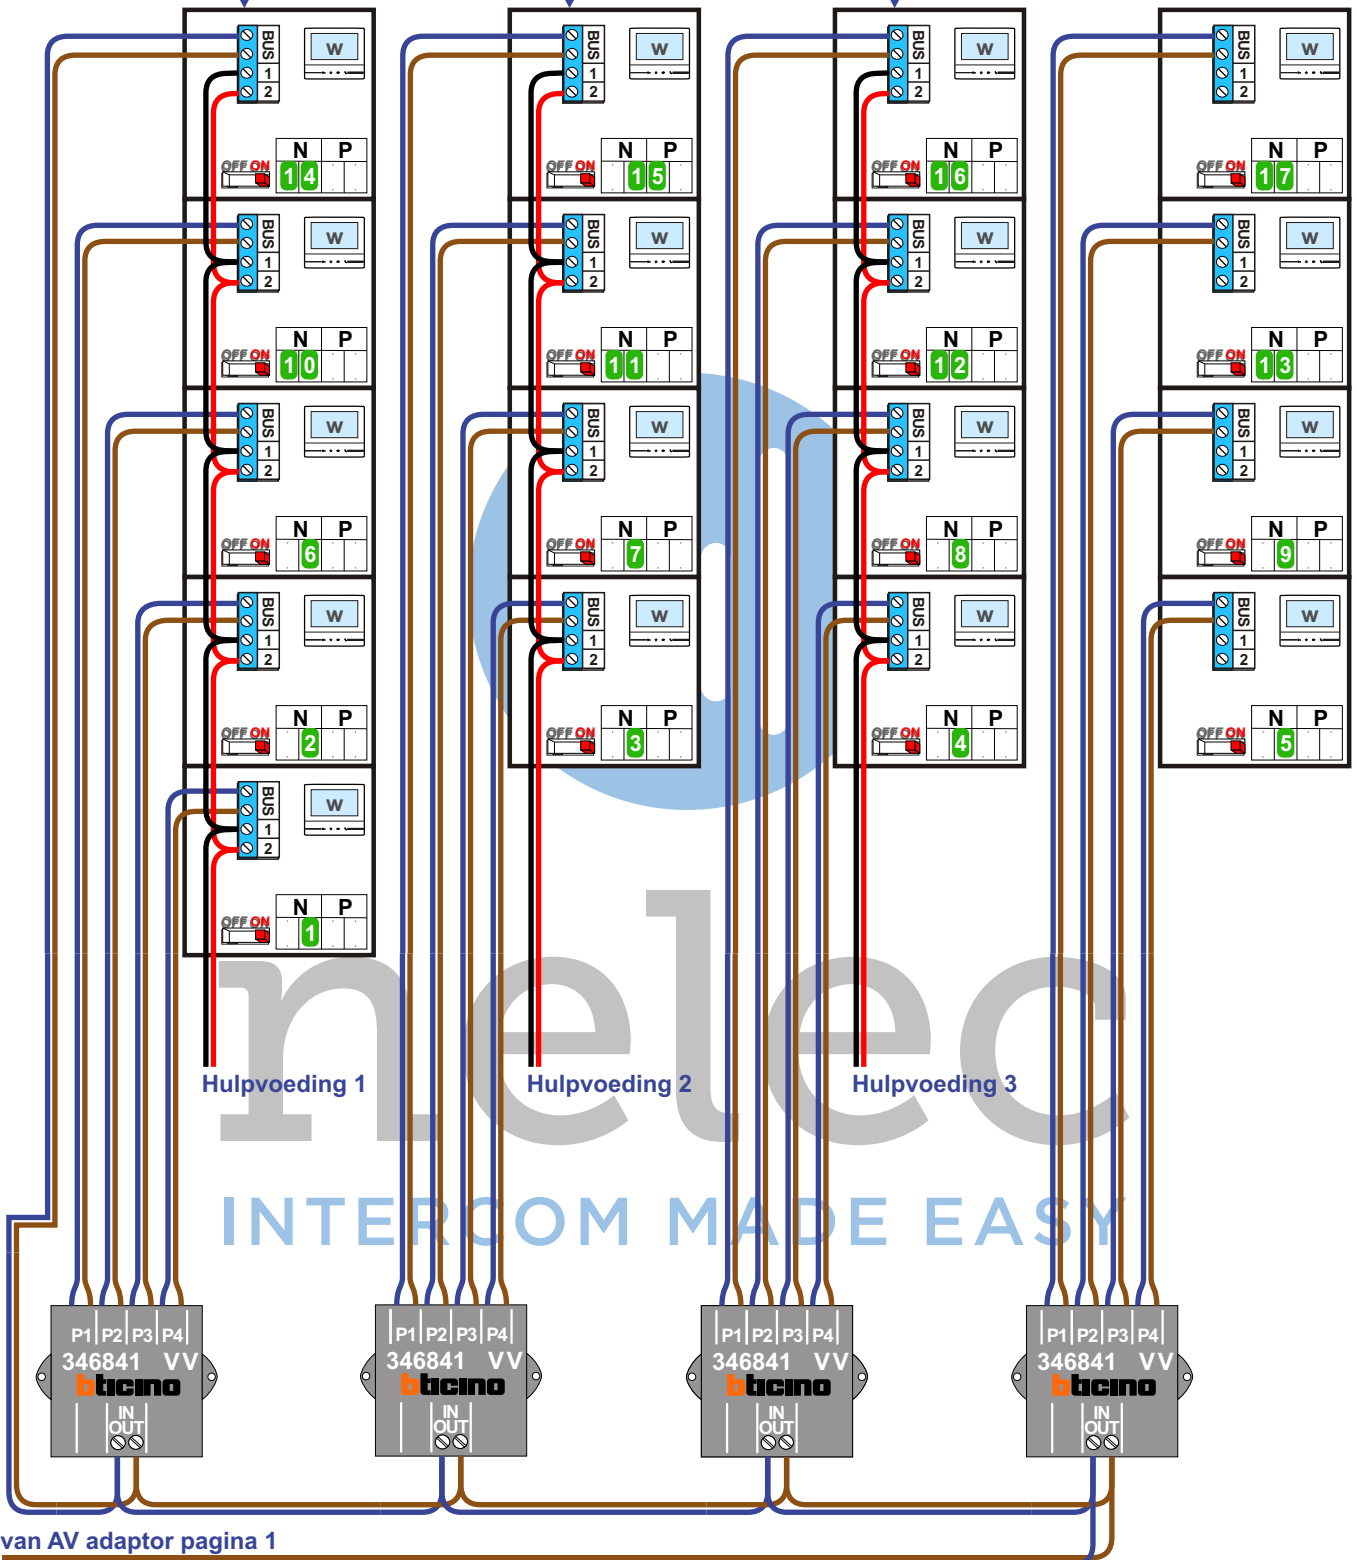

 = systeemkabel
 Bij andere getwiste kabel 66% afstand!
 Bij ongetwiste kabel max. 50 meter buitenpost naar videofoon.
 UTP op aanvraag.

Hulpvoeding 1

gepolariseerd

Hulpvoeding 2

gepolariseerd

Hulpvoeding 3

gepolariseerd

Max. 100 meter systeemkabel tot laatste videofoon naar VV pagina 2

Max. 50 meter

Max. 2 meter

Verwijder bij alle videofoons met een hulpvoeding jumper 1

van AV adaptor pagina 1

N-waarde	Huisnummer
1	1
2	2
3	3
4	4
5	5
6	6
7	7
8	8
9	9
10	10
11	11
12	12
13	13
14	14
15	15
16	16
17	17