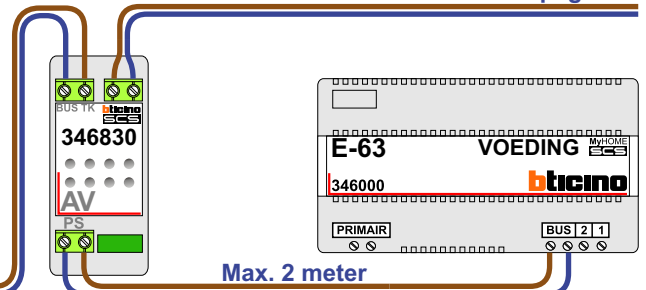

 = systeemkabel
 Bij andere getwiste kabel 66% afstand!
 Bij ongetwiste kabel max. 50 meter buitenpost naar videofoon.
 UTP op aanvraag.

Hulpvoeding 1

gepolariseerd

Hulpvoeding 2

gepolariseerd

Hulpvoeding 3

gepolariseerd

Max. 100 meter systeemkabel tot laatste videofoon naar VV pagina 2

Max. 50 meter

Max. 2 meter

Verwijder bij alle videofoons met een hulpvoeding jumper 1

van AV adaptor pagina 1

N-waarde	Huisnummer
1	1
2	2
3	3
4	4
5	5
6	6
7	7
8	8
9	9
10	10
11	11
12	12
13	13
14	14
15	15
16	16
17	17