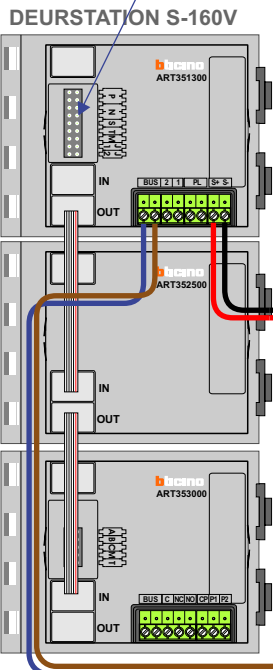

 = systeemkabel
 Bij andere getwiste kabel 66% afstand!
 Bij ongetwiste kabel max. 50 meter buitenpost naar videofoon.
 UTP op aanvraag.

Hulpvoeding 1

gepolariseerd

Hulpvoeding 2

gepolariseerd

Hulpvoeding 3

gepolariseerd

Max. 100 meter systeemkabel tot laatste videofoon naar VV pagina 2

Max. 50 meter

Max. 2 meter

Verwijder bij alle videofoons met een hulpvoeding jumper 1

van AV adaptor pagina 1

N-waarde	Huisnummer
1	1
2	2
3	3
4	4
5	5
6	6
7	7
8	8
9	9
10	10
11	11
12	12
13	13
14	14
15	15
16	16
17	17