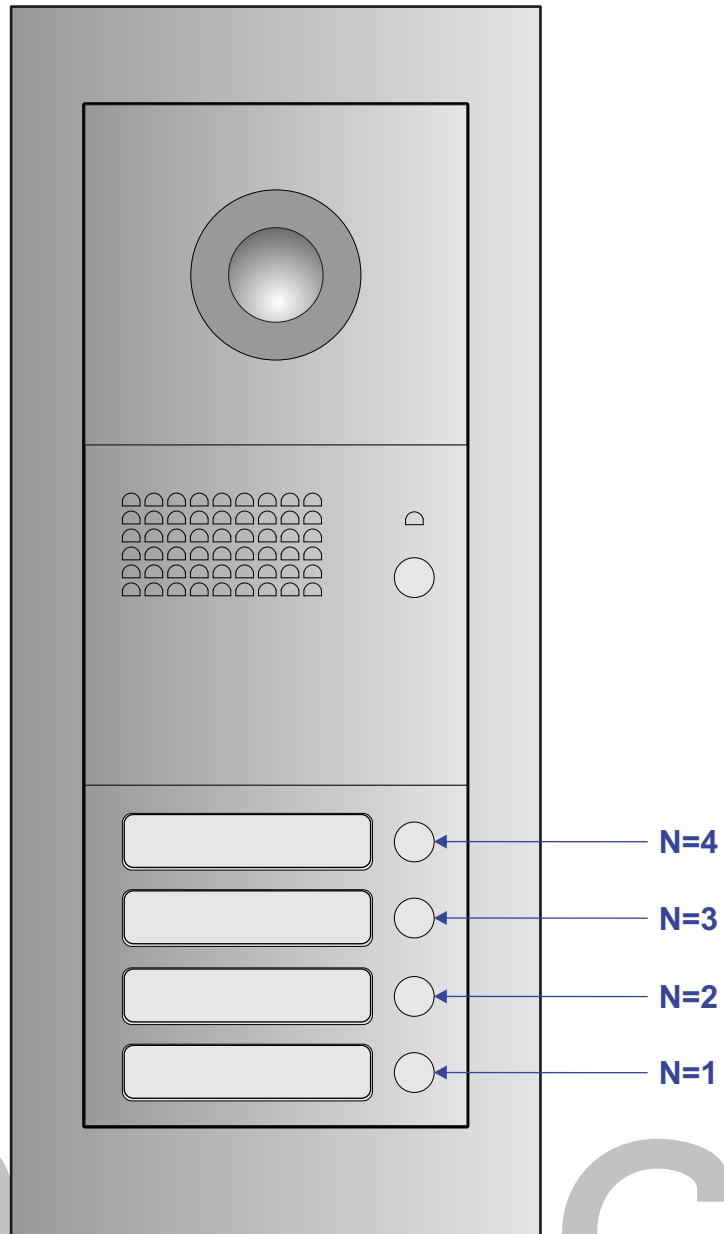

— = systeemkabel

Bij andere getwiste kabel 66% afstand!
Bij ongetwiste kabel max. 50 meter buitenpost naar videofoon.
UTP op aanvraag.

M-43

De aders moeten echt **OP** de connector doorgelust worden!

Max. 2 meter

nelec
INTERCOM MADE EASY