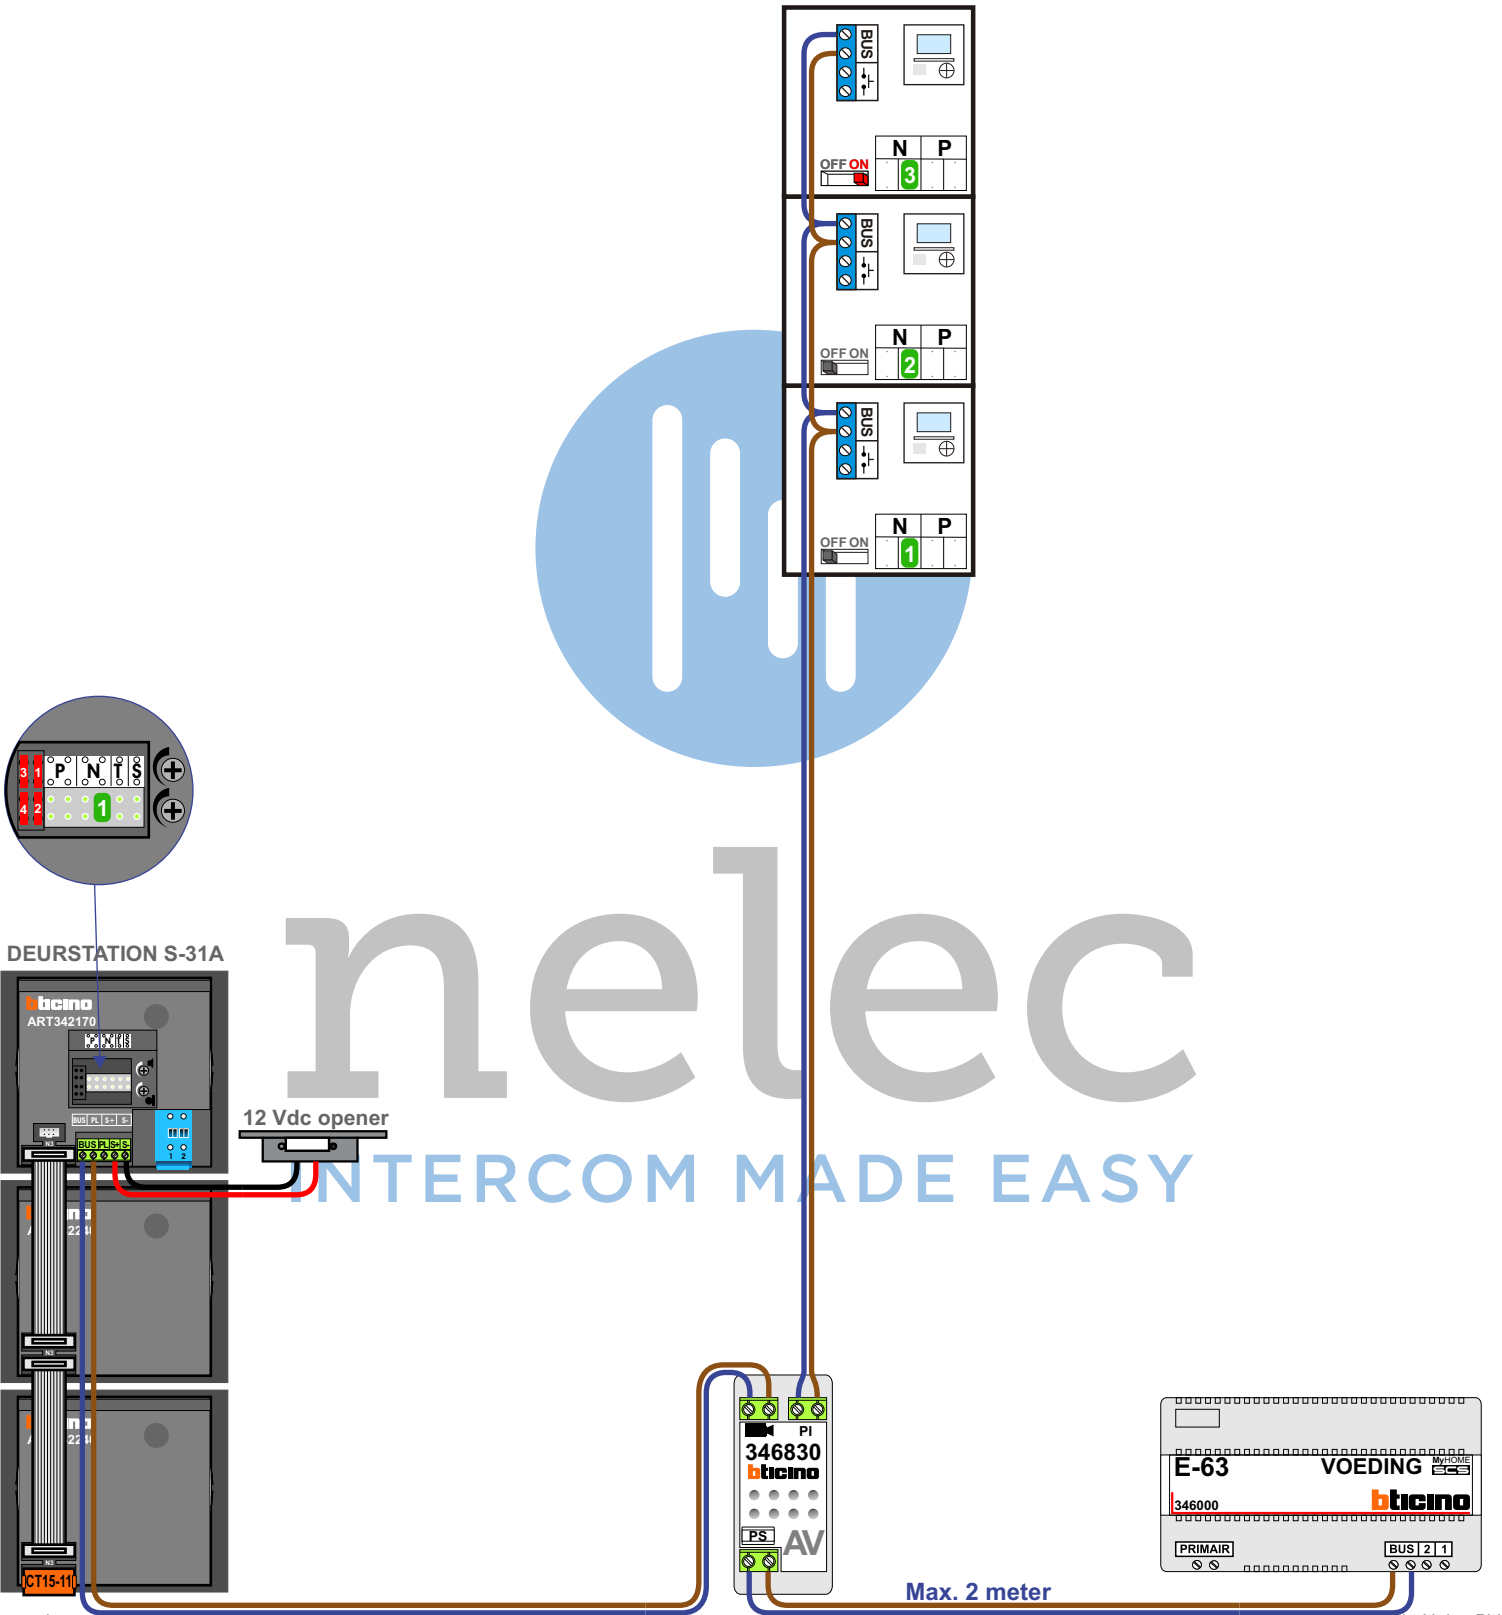

— = systeemkabel

Bij andere getwiste kabel 66% afstand!
Bij ongetwiste kabel max. 50 meter buitenpost naar videofoon.
UTP op aanvraag.

M-43

De aders moeten echt **OP** de connector doorgelust worden!

Max. 2 meter

nelec
INTERCOM MADE EASY