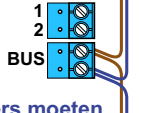

— = systeemkabel

Bij andere getwiste kabel 66% afstand!
Bij ongetwiste kabel max. 50 meter buitenpost naar videofoon.
UTP op aanvraag.

M-43

De aders moeten echt **OP** de connector doorgelust worden!

Max. 2 meter