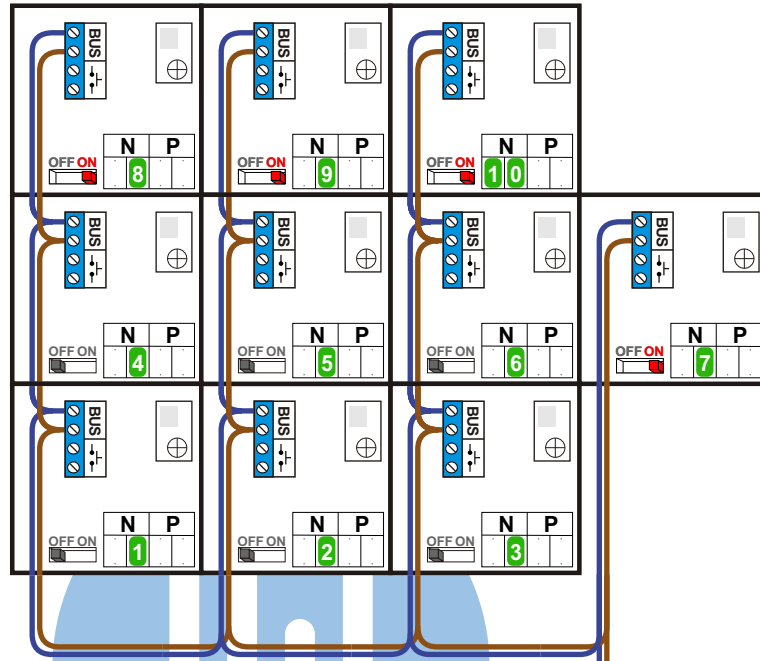


 = systeemkabel
 Bij kabel 2 x 1 mm²:
 180% afstand!
 Bij kabel 2 x 0,28 mm²:
 60% afstand!
 UTP op aanvraag.

Bij installaties zonder beeld maakt het niet uit hoe je de bus aansluit. De telefoons hoeven niet in serie en eindweerstand zijn niet nodig.

Max. 320 meter systeemkabel tot laatste deurtelefoon

nelec
INTERCOM MADE EASY