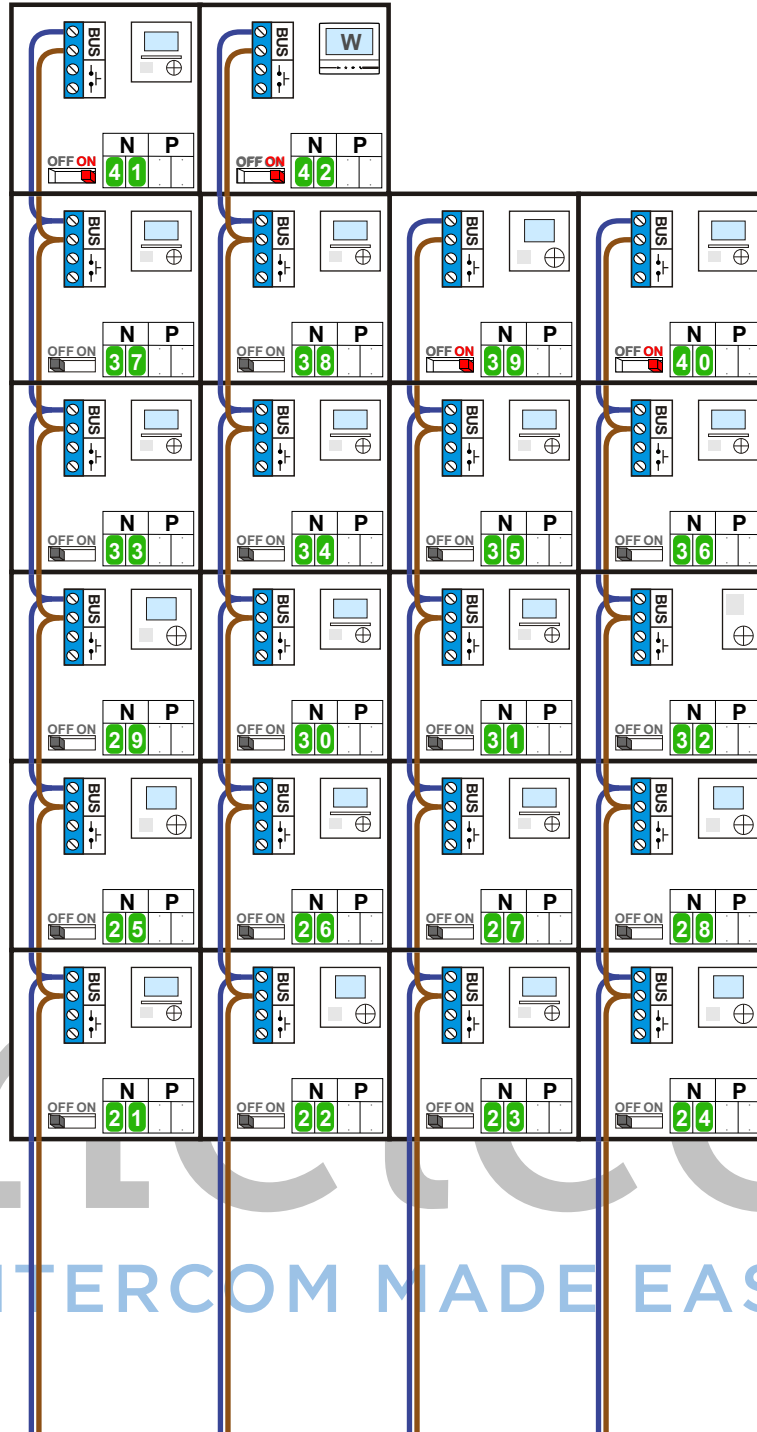

== = systeemkabel
 Bij andere getwiste kabel 66% afstand!
 Bij ongetwiste kabel max. 50 meter buitenpost naar videofoon.
 UTP op aanvraag.

M-40
 M-43
 T-40

De aders moeten echt OP de connector doorgelust worden!

Naar pagina 3

INTERCOM MADE EASY

Van pagina 1

Van pagina 1

Max. 2 meter

— = systeemkabel
Bij andere getwiste kabel 66% afstand!
Bij ongetwiste kabel max. 50 meter buitenpost naar videofoon.
UTP op aanvraag.

M-40
M-43
T-40

De aders moeten echt OP de connector doorgelust worden!

Van pagina 2

N-waarde	Huisnummer	Videfoon
1	1	M-40
2	2	M-40
3	3	M-40
4	4	M-43
5	5	M-40
6	6	M-43
7	7	M-43
8	8	M-40
9	9	M-43
10	10	M-43
11	11	M-43
12	12	M-40
13	13	M-40
14	14	M-43
15	15	M-43
16	16	T-40
17	17	M-40
18	18	M-43
19	19	M-43
20	20	M-40
21	21	M-43
22	22	M-40
23	23	M-43
24	24	M-40
25	25	M-40
26	26	M-43
27	27	M-43
28	28	M-40
29	29	M-40
30	30	M-43
31	31	M-43
32	32	T-40
33	33	M-43
34	34	M-43
35	35	M-43
36	36	M-43
37	37	M-43
38	38	M-43
39	39	M-40
40	40	M-43
41	41	M-43
42	42	M-70W