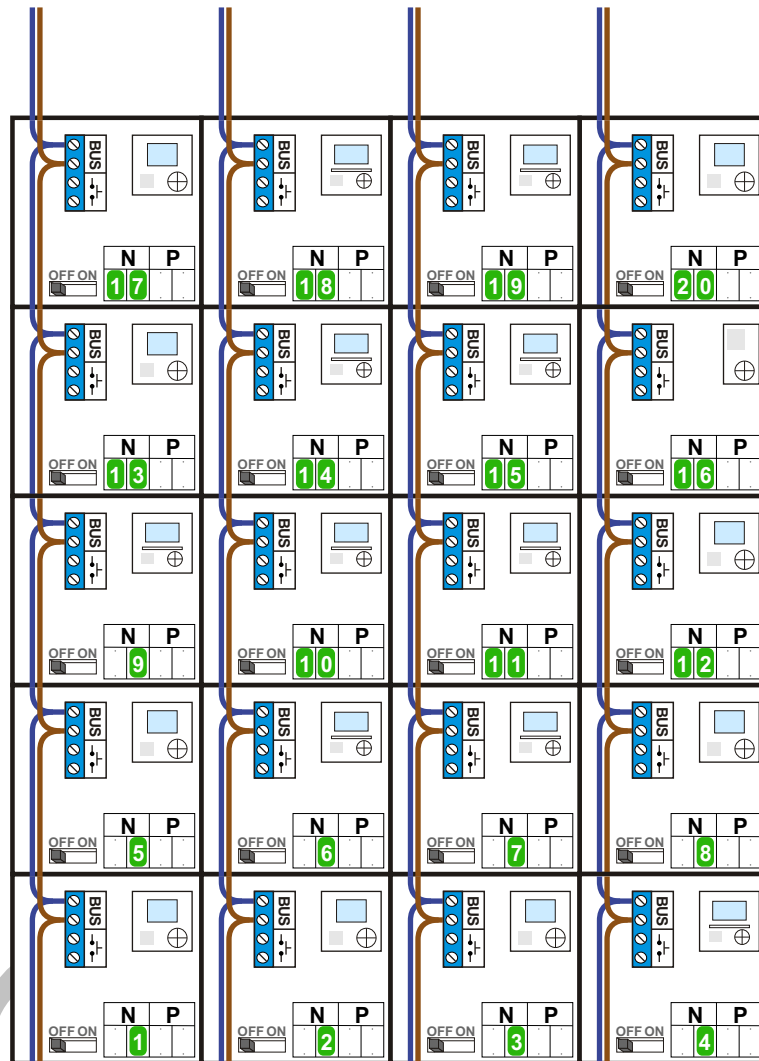

== = systeemkabel
 Bij andere getwiste kabel 66% afstand!
 Bij ongetwiste kabel max. 50 meter buitenpost naar videofoon.
 UTP op aanvraag.

M-40
 M-43
 T-40

De aders moeten echt OP de connector doorgelust worden!

Naar pagina 3

INTERCOM MADE EASY

Van pagina 1

Van pagina 1

Max. 2 meter

— = systeemkabel
Bij andere getwiste kabel 66% afstand!
Bij ongetwiste kabel max. 50 meter buitenpost naar videofoon.
UTP op aanvraag.

M-40
M-43
T-40

De aders moeten echt OP de connector doorgelust worden!

Van pagina 2

N-waarde	Huisnummer	Videfoon
1	1	M-40
2	2	M-40
3	3	M-40
4	4	M-43
5	5	M-40
6	6	M-43
7	7	M-43
8	8	M-40
9	9	M-43
10	10	M-43
11	11	M-43
12	12	M-40
13	13	M-40
14	14	M-43
15	15	M-43
16	16	T-40
17	17	M-40
18	18	M-43
19	19	M-43
20	20	M-40
21	21	M-43
22	22	M-40
23	23	M-43
24	24	M-40
25	25	M-40
26	26	M-43
27	27	M-43
28	28	M-40
29	29	M-40
30	30	M-43
31	31	M-43
32	32	T-40
33	33	M-43
34	34	M-43
35	35	M-43
36	36	M-43
37	37	M-43
38	38	M-43
39	39	M-40
40	40	M-43
41	41	M-43
42	42	M-70W