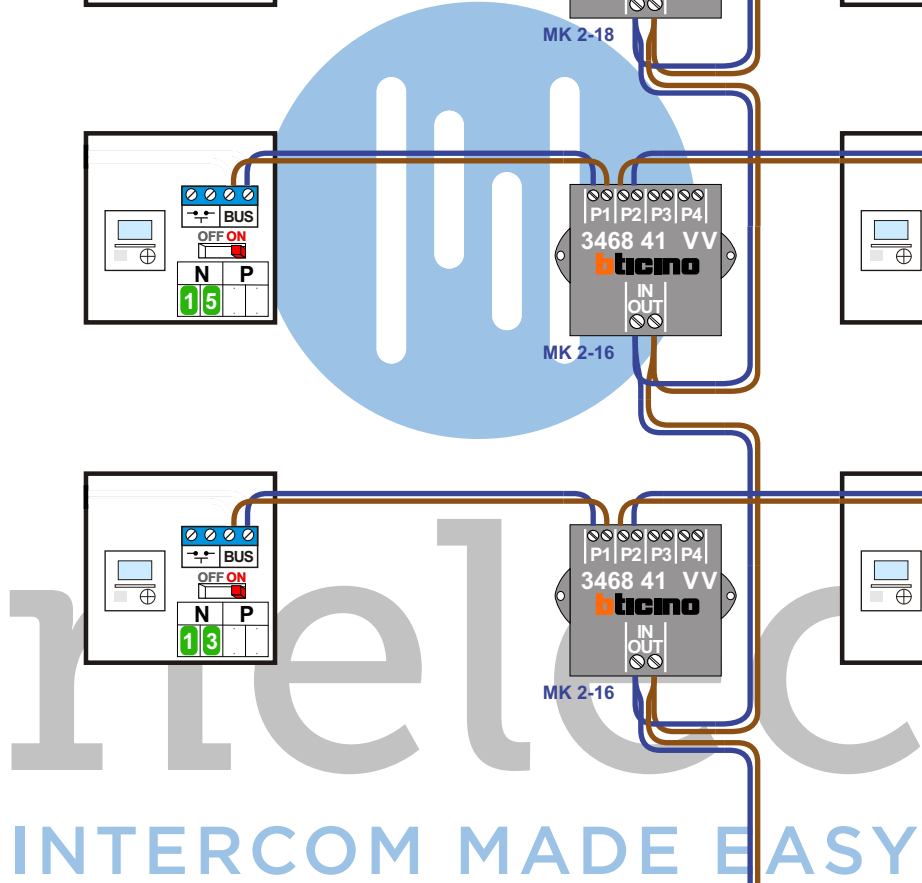

— = systeemkabel
 Bij andere getwiste kabel 66% afstand!
 Bij ongetwiste kabel max. 50 meter buitenpost naar videofoon.
 UTP op aanvraag.

VideoVerdeler

De aders moeten echt OP de klemmen doorgelust worden!

Naar pagina 2

Pot.vrij contact tbv deuropener

nokjes connectoren wijzen naar elkaar

Max. 50 meter

Max. 100 meter systeemkabel tot laatste videofoon

Max. 2 meter

— = systeemkabel
 Bij andere getwiste kabel 66% afstand!
 Bij ongetwiste kabel max. 50 meter buitenpost naar videofoon.
 UTP op aanvraag.

VideoVerdeler

De aders moeten echt OP de klemmen doorgelust worden!

Van pagina 1

N-waarde	Huisnummer
1	2-01
2	2-02
3	2-03
4	2-04
5	2-05
6	2-06
7	2-07
8	2-08
9	2-09
10	2-10
11	2-11
12	2-12
13	2-13
14	2-14
15	2-15
16	2-16
17	2-17
18	2-18
19	2-19
20	2-20