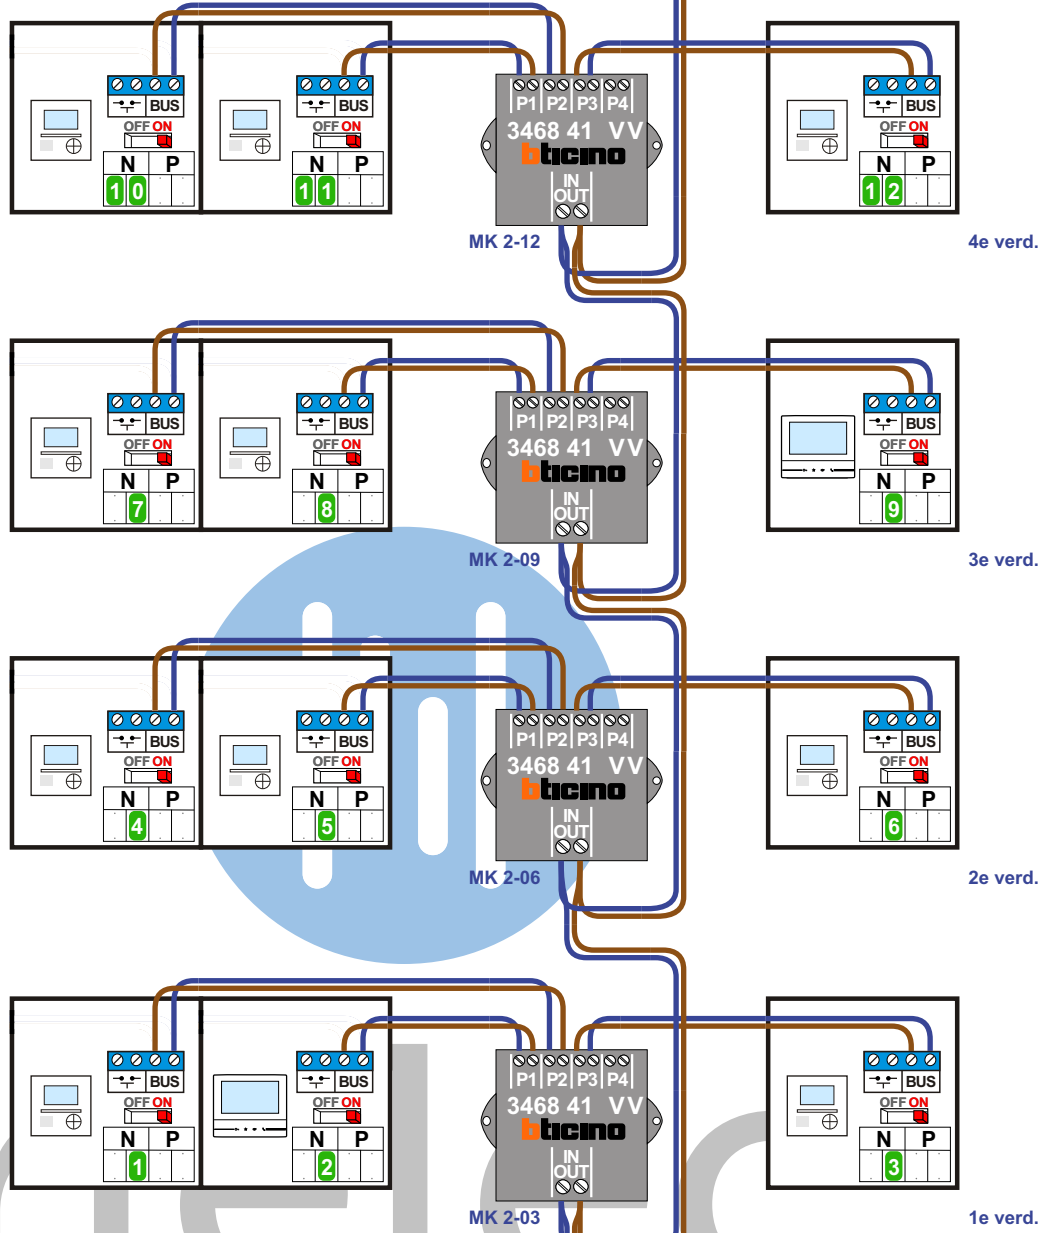

— = systeemkabel
 Bij andere getwiste kabel 66% afstand!
 Bij ongetwiste kabel max. 50 meter buitenpost naar videofoon.
 UTP op aanvraag.

VideoVerdeler

De aders moeten echt OP de klemmen doorgelust worden!

Naar pagina 2

Pot.vrij contact tbv deuropener

nokjes connectoren wijzen naar elkaar

Max. 50 meter

Max. 100 meter systeemkabel tot laatste videofoon

Max. 2 meter

— = systeemkabel
 Bij andere getwiste kabel 66% afstand!
 Bij ongetwiste kabel max. 50 meter buitenpost naar videofoon.
 UTP op aanvraag.

VideoVerdeler

De aders moeten echt OP de klemmen doorgelust worden!

Van pagina 1

N-waarde	Huisnummer
1	2-01
2	2-02
3	2-03
4	2-04
5	2-05
6	2-06
7	2-07
8	2-08
9	2-09
10	2-10
11	2-11
12	2-12
13	2-13
14	2-14
15	2-15
16	2-16
17	2-17
18	2-18
19	2-19
20	2-20