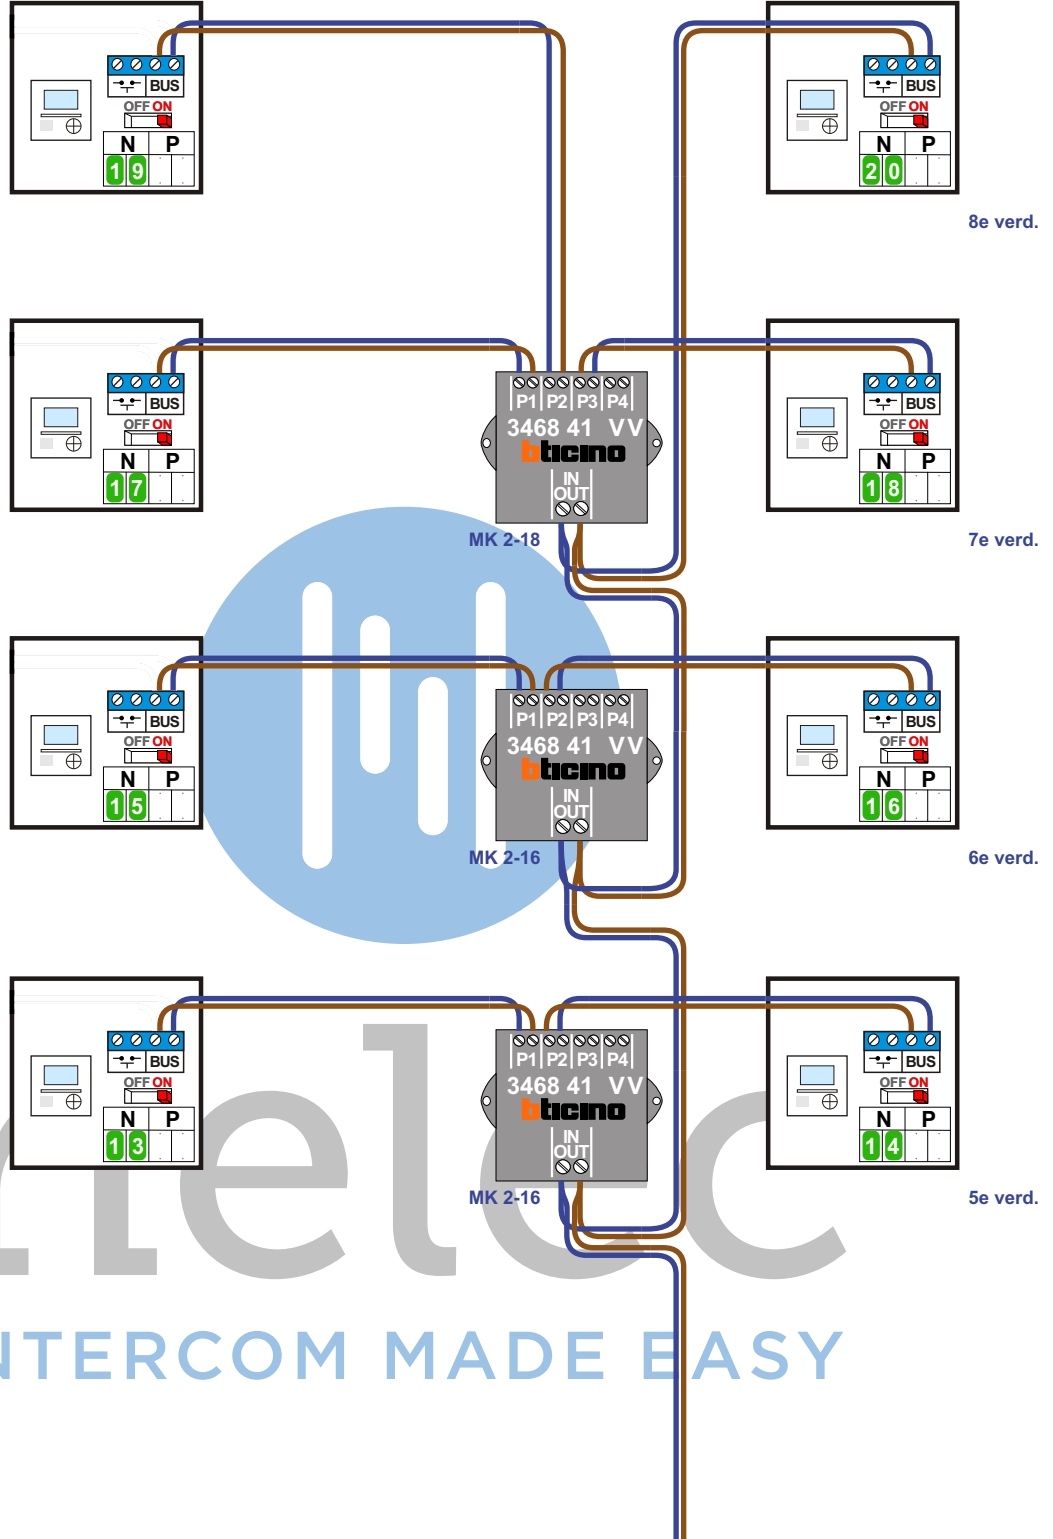

— = systeemkabel
 Bij andere getwiste kabel 66% afstand!
 Bij ongetwiste kabel max. 50 meter buitenpost naar videofoon.
 UTP op aanvraag.

VideoVerdeler

De aders moeten echt OP de klemmen doorgelust worden!

Naar pagina 2

Pot.vrij contact tbv deuropener

nokjes connectoren wijzen naar elkaar

Max. 50 meter

Max. 100 meter systeemkabel tot laatste videofoon

Max. 2 meter

— = systeemkabel
 Bij andere getwiste kabel 66% afstand!
 Bij ongetwiste kabel max. 50 meter buitenpost naar videofoon.
 UTP op aanvraag.

VideoVerdeler

De aders moeten echt OP de klemmen doorgelust worden!

Van pagina 1

N-waarde	Huisnummer
1	2-01
2	2-02
3	2-03
4	2-04
5	2-05
6	2-06
7	2-07
8	2-08
9	2-09
10	2-10
11	2-11
12	2-12
13	2-13
14	2-14
15	2-15
16	2-16
17	2-17
18	2-18
19	2-19
20	2-20