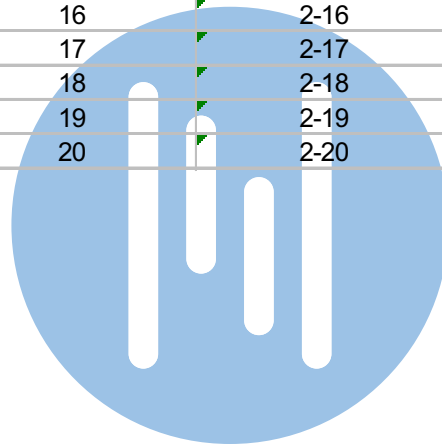

VideoVerdeler

De aders moeten echt OP de klemmen doorgelust worden!

Van pagina 1

N-waarde	Huisnummer
1	2-01
2	2-02
3	2-03
4	2-04
5	2-05
6	2-06
7	2-07
8	2-08
9	2-09
10	2-10
11	2-11
12	2-12
13	2-13
14	2-14
15	2-15
16	2-16
17	2-17
18	2-18
19	2-19
20	2-20