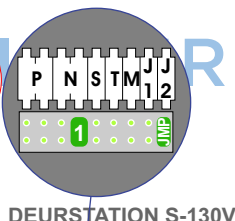

— = systeemkabel
 Bij andere getwiste kabel 66% afstand!
 Bij ongetwiste kabel max. 50 meter buitenpost naar videofoon.
 UTP op aanvraag.

VideoVerdeler

De aders moeten echt OP de klemmen doorgelust worden!

Naar pagina 2

Pot.vrij contact tbv deuropener

nokjes connectoren wijzen naar elkaar

Max. 50 meter

Max. 100 meter systeemkabel tot laatste videofoon

Max. 2 meter

— = systeemkabel
 Bij andere getwiste kabel 66% afstand!
 Bij ongetwiste kabel max. 50 meter buitenpost naar videofoon.
 UTP op aanvraag.

VideoVerdeler

De aders moeten echt OP de klemmen doorgelust worden!

Van pagina 1

N-waarde	Huisnummer
1	2-01
2	2-02
3	2-03
4	2-04
5	2-05
6	2-06
7	2-07
8	2-08
9	2-09
10	2-10
11	2-11
12	2-12
13	2-13
14	2-14
15	2-15
16	2-16
17	2-17
18	2-18
19	2-19
20	2-20