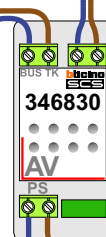

Naar pagina 2

Pot.vrij contact tbv deuropener

nokjes connectoren wijzen naar elkaar

Max. 50 meter

Max. 100 meter systeemkabel tot laatste videofoon

Max. 2 meter

— = systeemkabel
 Bij andere getwiste kabel 66% afstand!
 Bij ongetwiste kabel max. 50 meter buitenpost naar videofoon.
 UTP op aanvraag.

VideoVerdeler

De aders moeten echt OP de klemmen doorgelust worden!

Van pagina 1

N-waarde	Huisnummer
1	2-01
2	2-02
3	2-03
4	2-04
5	2-05
6	2-06
7	2-07
8	2-08
9	2-09
10	2-10
11	2-11
12	2-12
13	2-13
14	2-14
15	2-15
16	2-16
17	2-17
18	2-18
19	2-19
20	2-20