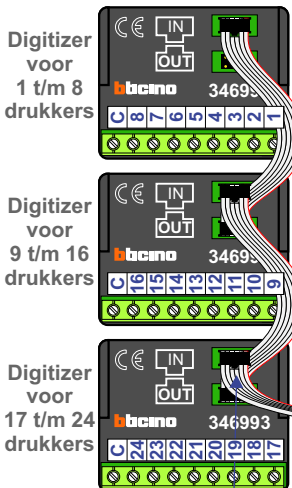

— = systeemkabel
 Bij andere getwiste kabel 66% afstand!
 Bij ongetwiste kabel max. 50 meter buitenpost naar videofoon.
 UTP op aanvraag.

VideoVerdeler

De aders moeten echt OP de klemmen doorgelust worden!

Naar pagina 2

Pot.vrij contact tbv deuropener

nokjes connectoren wijzen naar elkaar

Max. 50 meter

Max. 100 meter systeemkabel tot laatste videofoon

Max. 2 meter

— = systeemkabel
 Bij andere getwiste kabel 66% afstand!
 Bij ongetwiste kabel max. 50 meter buitenpost naar videofoon.
 UTP op aanvraag.

VideoVerdeler

De aders moeten echt OP de klemmen doorgelust worden!

Van pagina 1

N-waarde	Huisnummer
1	2-01
2	2-02
3	2-03
4	2-04
5	2-05
6	2-06
7	2-07
8	2-08
9	2-09
10	2-10
11	2-11
12	2-12
13	2-13
14	2-14
15	2-15
16	2-16
17	2-17
18	2-18
19	2-19
20	2-20