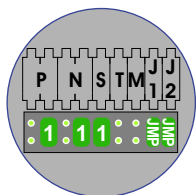

**— = systeemkabel**  
 Bij kabel 2 x 1 mm<sup>2</sup>:  
 180% afstand!  
 Bij kabel 2 x 0,28 mm<sup>2</sup>:  
 60% afstand!  
 UTP op aanvraag.

Bij installaties zonder beeld maakt het niet uit hoe je de bus aansluit. De telefoons hoeven niet in serie en eindweerstand zijn niet nodig.

DEURSTATION S-131A

DEURSTATION S-131A

Max. 290 meter systeemkabel tot laatste deurtelefoon

nelec  
INTERCOM MADE EASY