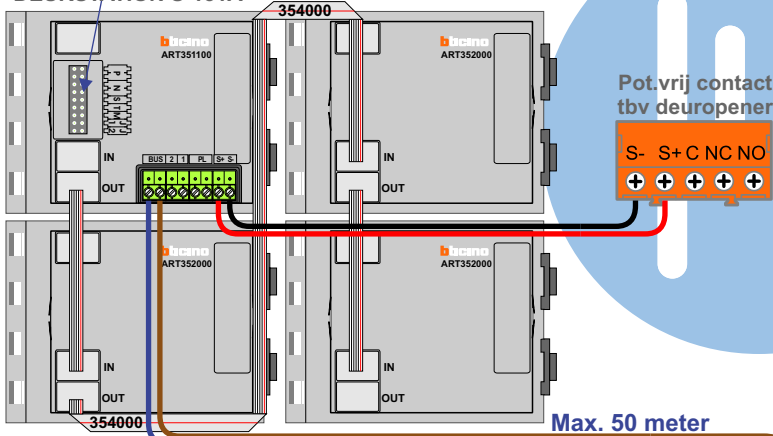

**— = systeemkabel**  
 Bij kabel 2 x 1 mm<sup>2</sup>:  
 180% afstand!  
 Bij kabel 2 x 0,28 mm<sup>2</sup>:  
 60% afstand!  
 UTP op aanvraag.

Bij installaties zonder beeld maakt het niet uit hoe je de bus aansluit. De telefoons hoeven niet in serie en eindweerstand zijn niet nodig.

DEURSTATION S-131A

DEURSTATION S-131A

Max. 290 meter systeemkabel tot laatste deurtelefoon

nelec  
INTERCOM MADE EASY