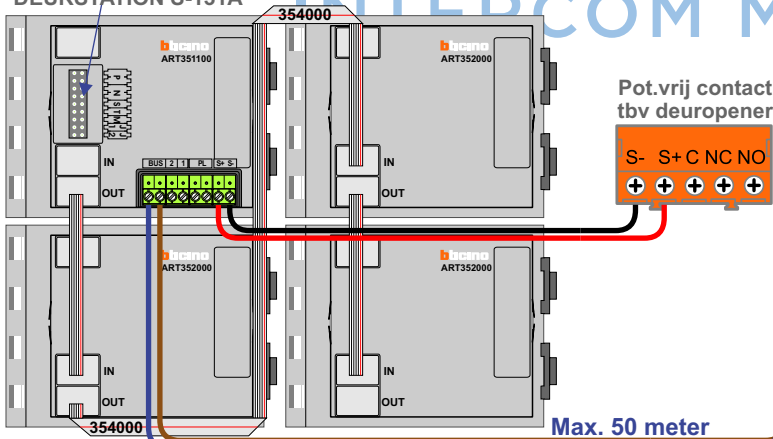

**— = systeemkabel**  
 Bij kabel 2 x 1 mm<sup>2</sup>:  
 180% afstand!  
 Bij kabel 2 x 0,28 mm<sup>2</sup>:  
 60% afstand!  
 UTP op aanvraag.

Bij installaties zonder beeld maakt het niet uit hoe je de bus aansluit. De telefoons hoeven niet in serie en eindweerstand zijn niet nodig.

DEURSTATION S-131A

DEURSTATION S-131A

Max. 290 meter systeemkabel tot laatste deurtelefoon

nelec  
INTERCOM MADE EASY