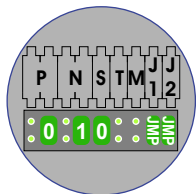

**— = systeemkabel**  
 Bij kabel 2 x 1 mm<sup>2</sup>:  
 180% afstand!  
 Bij kabel 2 x 0,28 mm<sup>2</sup>:  
 60% afstand!  
 UTP op aanvraag.

Bij installaties zonder beeld maakt het niet uit hoe je de bus aansluit. De telefoons hoeven niet in serie en eindweerstand zijn niet nodig.

DEURSTATION S-131A

DEURSTATION S-131A

Max. 290 meter systeemkabel tot laatste deurtelefoon

nelec  
INTERCOM MADE EASY