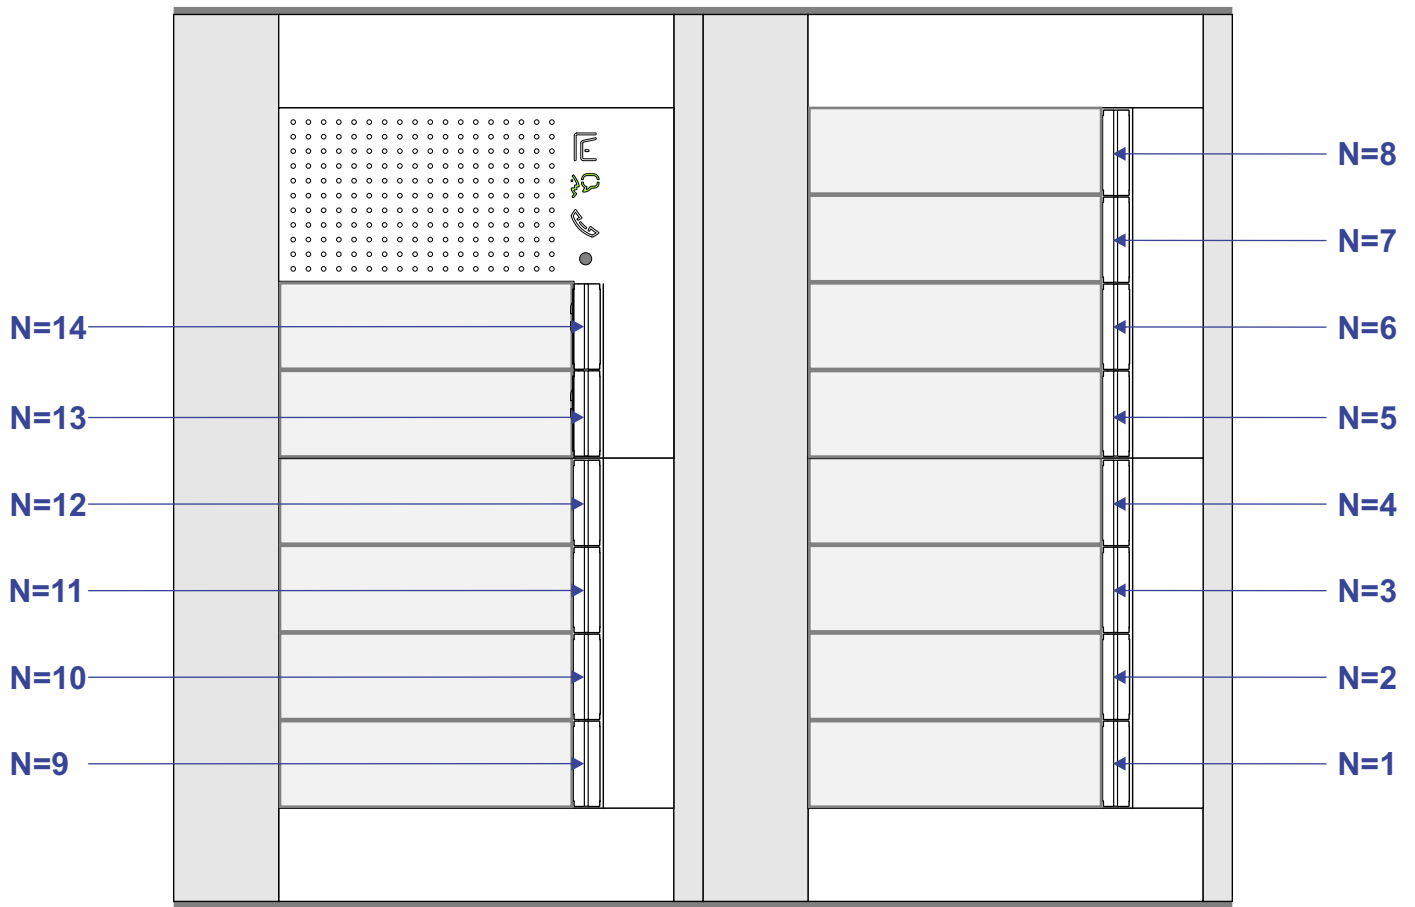

**— = systeemkabel**  
 Bij kabel 2 x 1 mm<sup>2</sup>:  
 180% afstand!  
 Bij kabel 2 x 0,28 mm<sup>2</sup>:  
 60% afstand!  
 UTP op aanvraag.

Bij installaties zonder beeld maakt het niet uit hoe je de bus aansluit. De telefoons hoeven niet in serie en eindweerstand zijn niet nodig.

DEURSTATION S-131A

DEURSTATION S-131A

Max. 290 meter systeemkabel tot laatste deurtelefoon

nelec  
INTERCOM MADE EASY