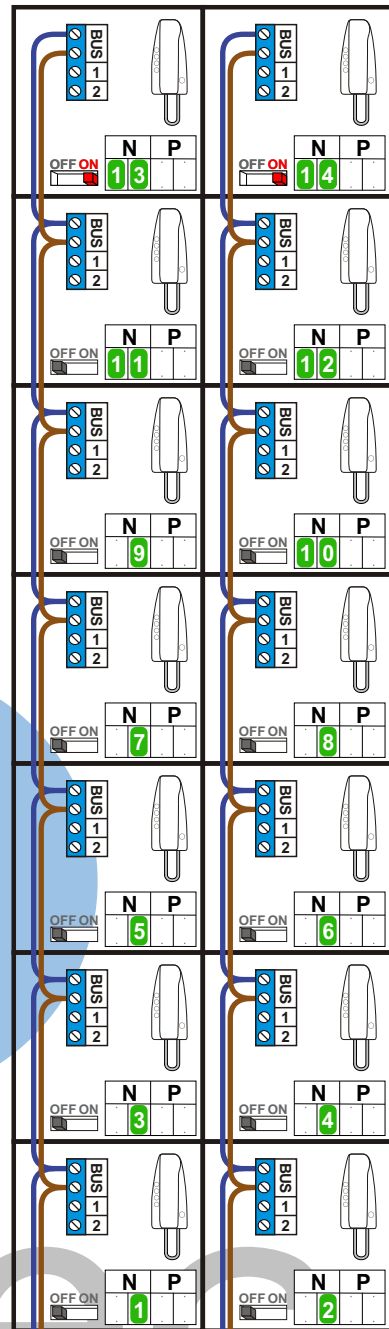

**— = systeemkabel**  
 Bij kabel 2 x 1 mm<sup>2</sup>:  
 180% afstand!  
 Bij kabel 2 x 0,28 mm<sup>2</sup>:  
 60% afstand!  
 UTP op aanvraag.

Bij installaties zonder beeld maakt het niet uit hoe je de bus aansluit. De telefoons hoeven niet in serie en eindweerstand zijn niet nodig.

DEURSTATION S-131A

DEURSTATION S-131A

Max. 290 meter systeemkabel tot laatste deurtelefoon

nelec  
INTERCOM MADE EASY