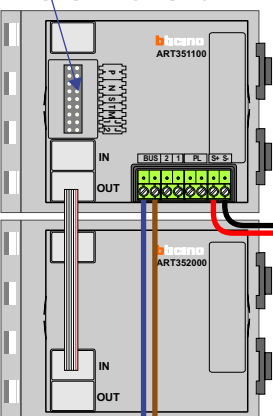

 = systeemkabel  
 Bij kabel 2 x 1 mm<sup>2</sup>:  
 180% afstand!  
 Bij kabel 2 x 0,28 mm<sup>2</sup>:  
 60% afstand!  
 UTP op aanvraag.

Bij installaties zonder beeld maakt het niet uit *hoe* je de bus aansluit. De telefoons hoeven niet in serie en eindweerstand zijn niet nodig.

Max. 320 meter systeemkabel tot laatste deurtelefoon

DEURSTATION S-131A

12 Vdc opener

Max. 290 meter

nelec  
INTERCOM MADE EASY

nelec  
INTERCOM MADE EASY