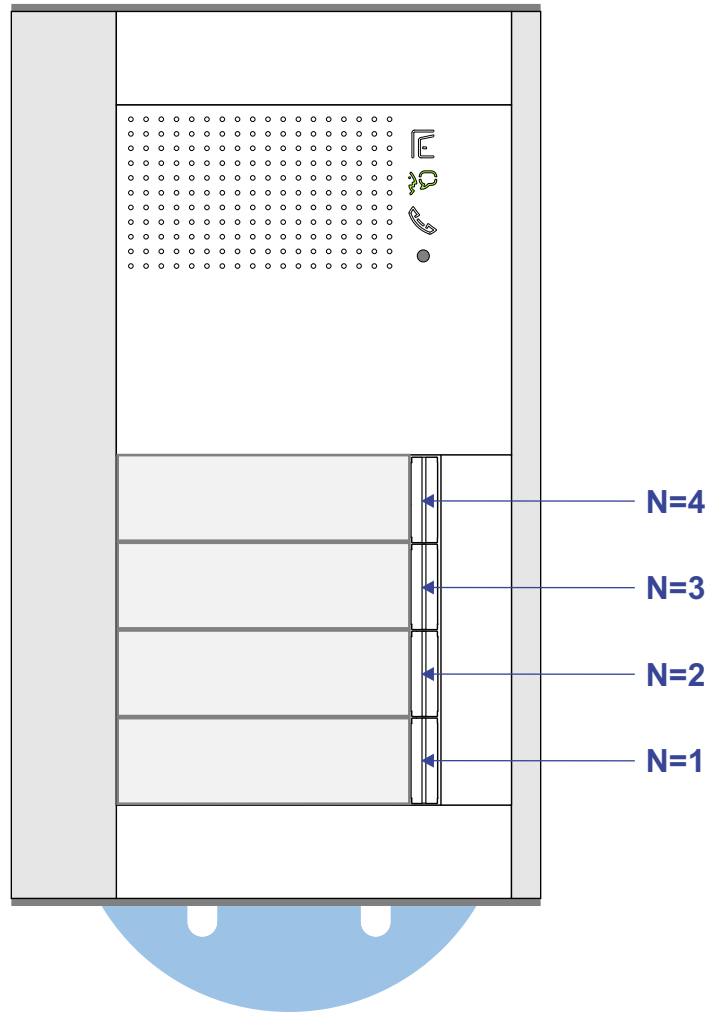

 = systeemkabel  
 Bij kabel 2 x 1 mm<sup>2</sup>:  
 180% afstand!  
 Bij kabel 2 x 0,28 mm<sup>2</sup>:  
 60% afstand!  
 UTP op aanvraag.

Bij installaties zonder beeld maakt het niet uit *hoe* je de bus aansluit. De telefoons hoeven niet in serie en eindweerstand zijn niet nodig.

Max. 320 meter systeemkabel tot laatste deurtelefoon

DEURSTATION S-131A

12 Vdc opener

Max. 290 meter

nelec  
INTERCOM MADE EASY

nelec  
INTERCOM MADE EASY