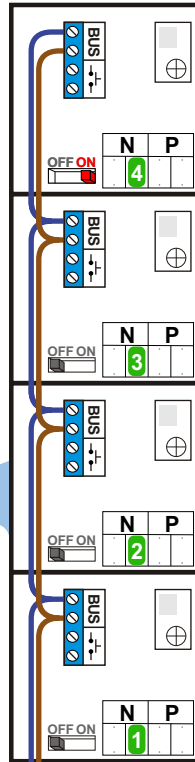

 = systeemkabel  
 Bij kabel 2 x 1 mm<sup>2</sup>:  
 180% afstand!  
 Bij kabel 2 x 0,28 mm<sup>2</sup>:  
 60% afstand!  
 UTP op aanvraag.

Bij installaties zonder beeld maakt het niet uit *hoe* je de bus aansluit. De telefoons hoeven niet in serie en eindweerstand zijn niet nodig.

Max. 320 meter systeemkabel tot laatste deurtelefoon

DEURSTATION S-131A

12 Vdc opener

Max. 290 meter

nelec  
INTERCOM MADE EASY

nelec  
INTERCOM MADE EASY