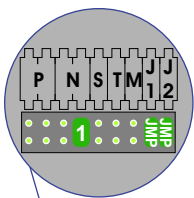

 = systeemkabel  
 Bij kabel 2 x 1 mm<sup>2</sup>:  
 180% afstand!  
 Bij kabel 2 x 0,28 mm<sup>2</sup>:  
 60% afstand!  
 UTP op aanvraag.

Bij installaties zonder beeld maakt het niet uit *hoe* je de bus aansluit. De telefoons hoeven niet in serie en eindweerstand zijn niet nodig.

Max. 320 meter systeemkabel tot laatste deurtelefoon

DEURSTATION S-131A

12 Vdc opener

Max. 290 meter

nelec  
INTERCOM MADE EASY

nelec  
INTERCOM MADE EASY