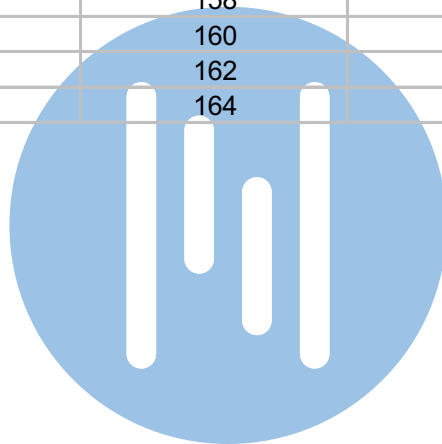

— = systeemkabel
 Bij andere getwiste kabel 66% afstand!
 Bij ongetwiste kabel max. 50 meter buitenpost naar videofoon.
 UTP op aanvraag.

M-43 M-40

 De aders moeten echt OP de connector doorgelust worden!

nokjes connectoren wijzen naar elkaar

Max. 50 meter

Max. 100 meter systeemkabel tot laatste videofoon

Max. 2 meter

N-waarde	Huisnummer	Videfoon
1	130	M-40
2	132	M-43
3	134	M-43
4	136	M-40
5	138	M-40
6	140	M-43
7	142	M-43
8	144	M-43
9	146	M-43
10	148	M-43
11	150	M-43
12	152	M-43
13	154	M-43
14	156	M-43
15	158	M-43
16	160	M-43
17	162	M-40
18	164	M-43