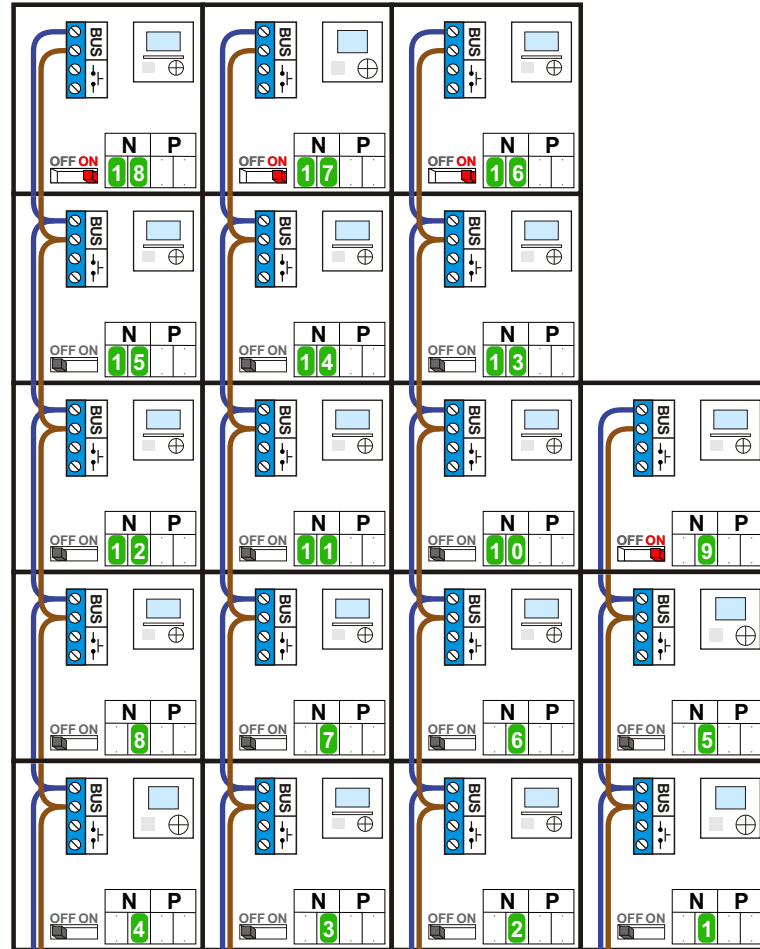

— = systeemkabel
 Bij andere getwiste kabel 66% afstand!
 Bij ongetwiste kabel max. 50 meter buitenpost naar videofoon.
 UTP op aanvraag.

M-43 M-40

 De aders moeten echt OP de connector doorgelust worden!

nokjes connectoren wijzen naar elkaar

Max. 50 meter

Max. 100 meter systeemkabel tot laatste videofoon

Max. 2 meter

N-waarde	Huisnummer	Videfoon
1	130	M-40
2	132	M-43
3	134	M-43
4	136	M-40
5	138	M-40
6	140	M-43
7	142	M-43
8	144	M-43
9	146	M-43
10	148	M-43
11	150	M-43
12	152	M-43
13	154	M-43
14	156	M-43
15	158	M-43
16	160	M-43
17	162	M-40
18	164	M-43