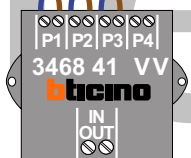

nokjes connectoren wijzen naar elkaar

Max. 50 meter

Max. 100 meter systeemkabel tot laatste videofoon

Max. 2 meter

N-waarde	Huisnummer	Videfoon
1	130	M-40
2	132	M-43
3	134	M-43
4	136	M-40
5	138	M-40
6	140	M-43
7	142	M-43
8	144	M-43
9	146	M-43
10	148	M-43
11	150	M-43
12	152	M-43
13	154	M-43
14	156	M-43
15	158	M-43
16	160	M-43
17	162	M-40
18	164	M-43