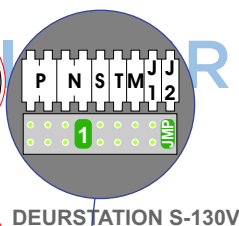

— = systeemkabel
 Bij andere getwiste kabel 66% afstand!
 Bij ongetwiste kabel max. 50 meter buitenpost naar videofoon.
 UTP op aanvraag.

M-43 M-40

 De aders moeten echt OP de connector doorgelust worden!

nokjes connectoren wijzen naar elkaar

Max. 50 meter

Max. 100 meter systeemkabel tot laatste videofoon

Max. 2 meter

N-waarde	Huisnummer	Videfoon
1	130	M-40
2	132	M-43
3	134	M-43
4	136	M-40
5	138	M-40
6	140	M-43
7	142	M-43
8	144	M-43
9	146	M-43
10	148	M-43
11	150	M-43
12	152	M-43
13	154	M-43
14	156	M-43
15	158	M-43
16	160	M-43
17	162	M-40
18	164	M-43