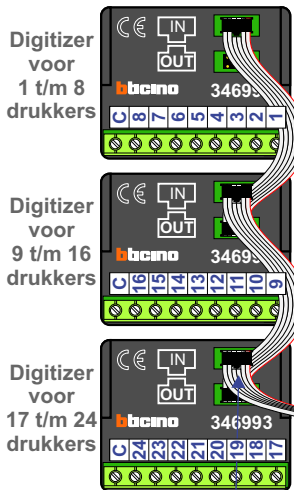

— = systeemkabel
 Bij andere getwiste kabel 66% afstand!
 Bij ongetwiste kabel max. 50 meter buitenpost naar videofoon.
 UTP op aanvraag.

M-43 M-40

 De aders moeten echt OP de connector doorgelust worden!

nokjes connectoren wijzen naar elkaar

Max. 50 meter

Max. 100 meter systeemkabel tot laatste videofoon

Max. 2 meter

N-waarde	Huisnummer	Videfoon
1	130	M-40
2	132	M-43
3	134	M-43
4	136	M-40
5	138	M-40
6	140	M-43
7	142	M-43
8	144	M-43
9	146	M-43
10	148	M-43
11	150	M-43
12	152	M-43
13	154	M-43
14	156	M-43
15	158	M-43
16	160	M-43
17	162	M-40
18	164	M-43