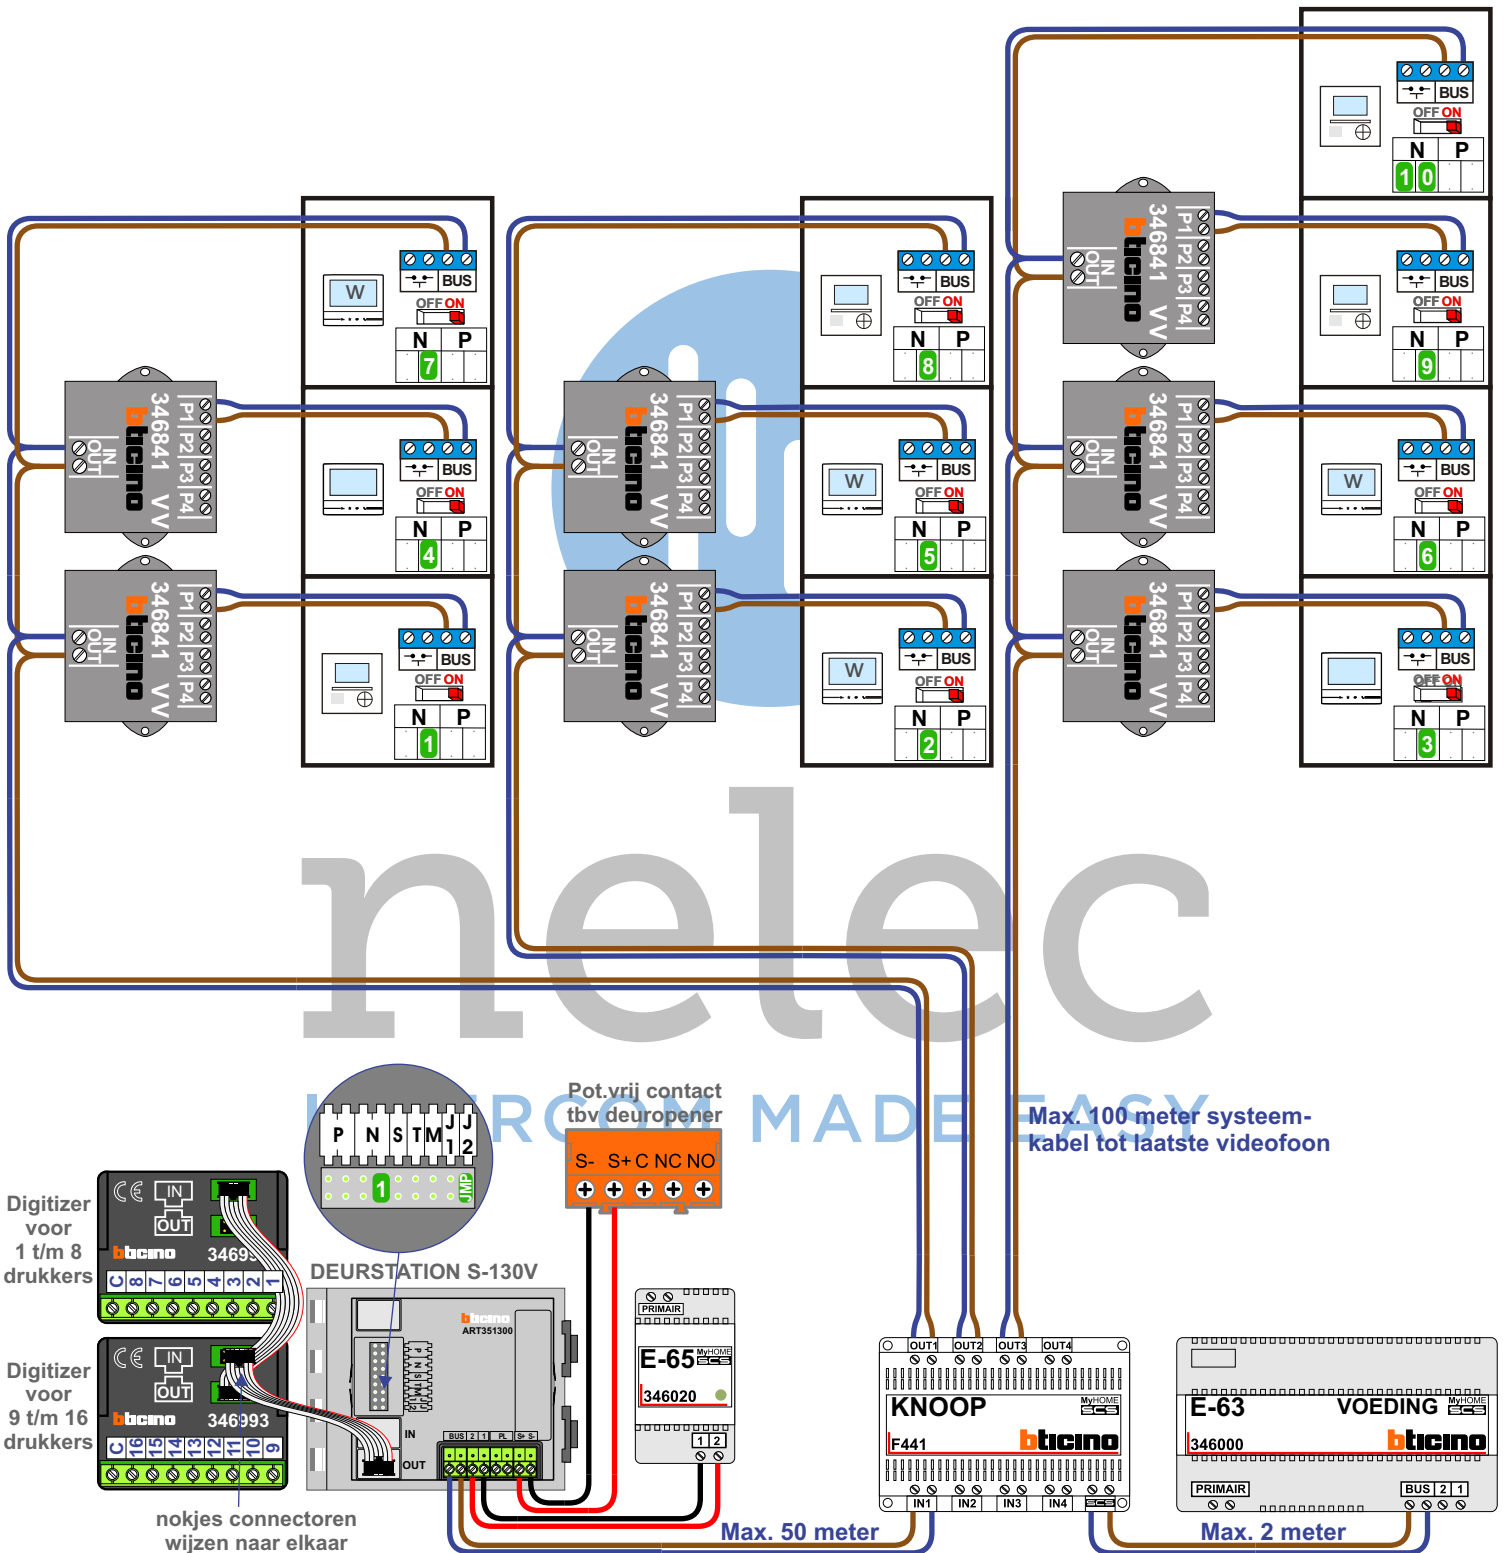

— = systeemkabel
 Bij andere getwiste kabel 66% afstand!
 Bij ongetwiste kabel max. 50 meter buitenpost naar videofoon.
 UTP op aanvraag.

VideoVerdeler

De aders moeten echt **OP** de klemmen doorgelust worden!

N-waarde	Huisnummer	M-43	M-70	M-70W
1	3	X		
2	5			X
3	7		X	
4	9		X	
5	11			X
6	13			X
7	15			X
8	17	X		
9	19	X		
10	21	X		

nelec
INTERCOM MADE EASY