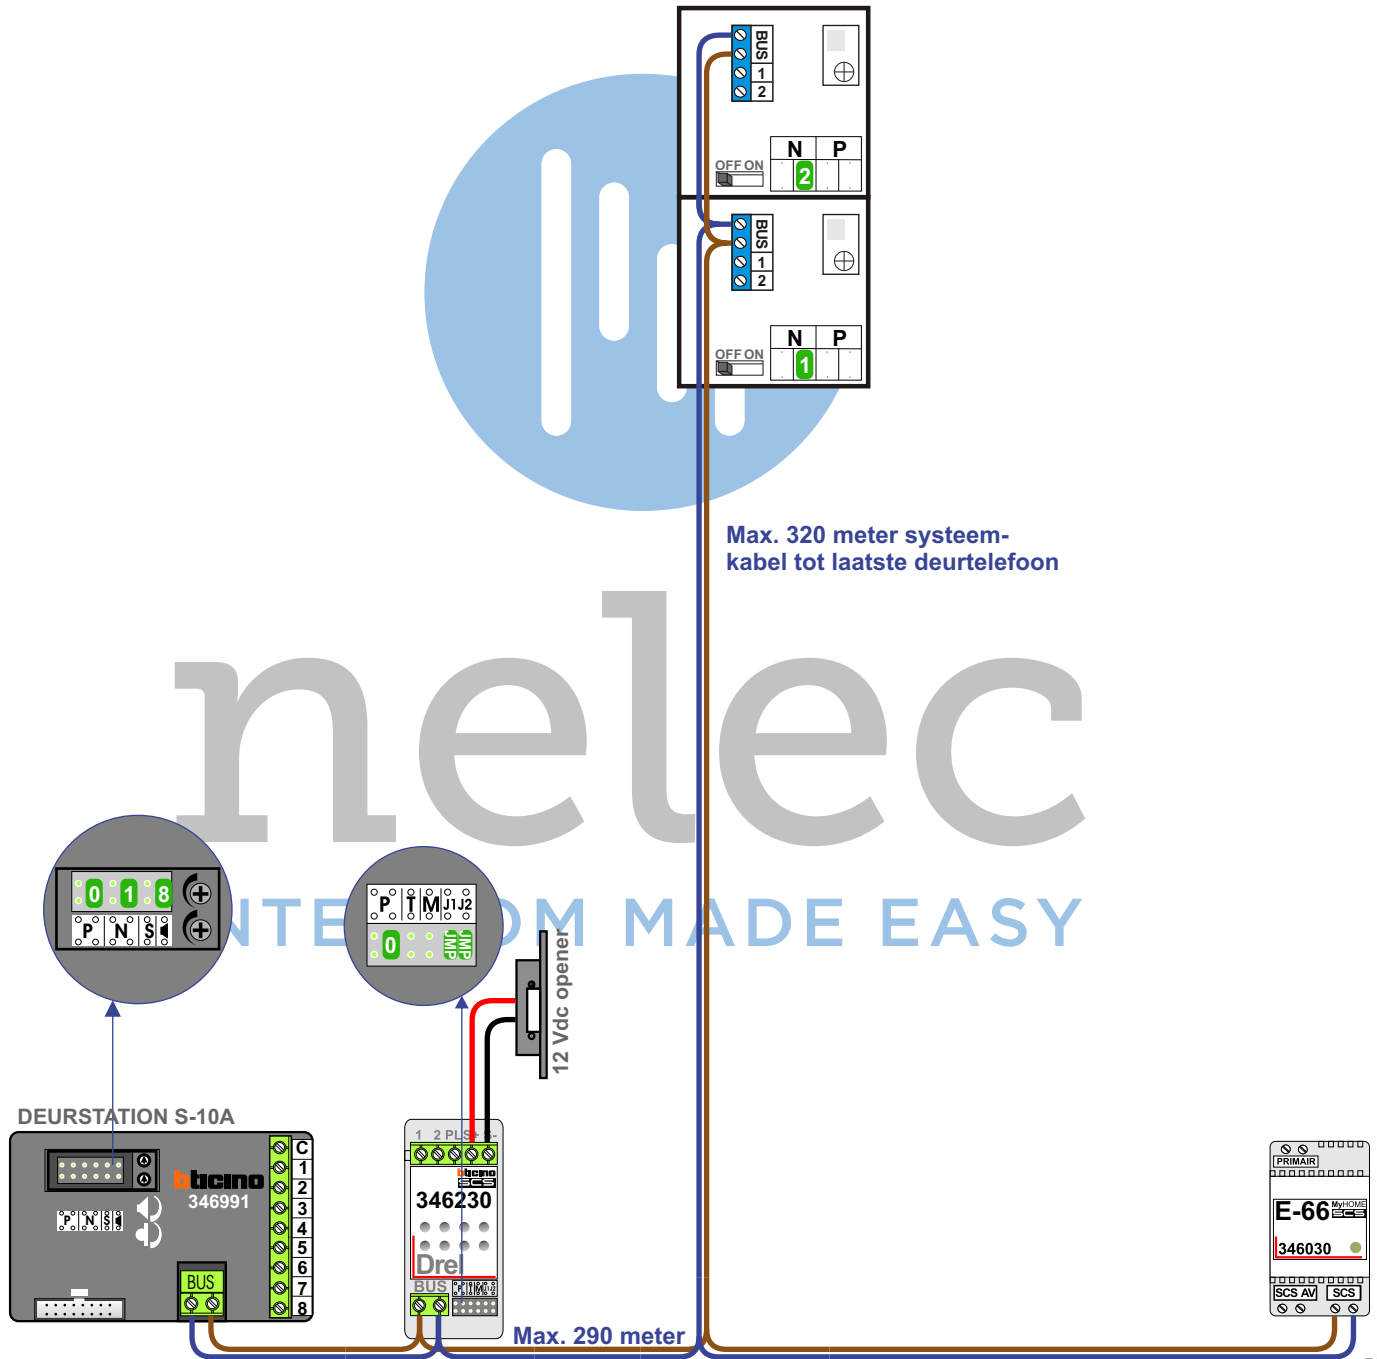

**— = systeemkabel**  
 Bij kabel 2 x 1 mm<sup>2</sup>:  
 180% afstand!  
 Bij kabel 2 x 0,28 mm<sup>2</sup>:  
 60% afstand!  
 UTP op aanvraag.

Bij installaties zonder beeld maakt het niet uit *hoe* je de bus aansluit. De telefoons hoeven niet in serie en eindweerstand zijn niet nodig.

Max. 320 meter systeemkabel tot laatste deurtelefoon

Max. 290 meter