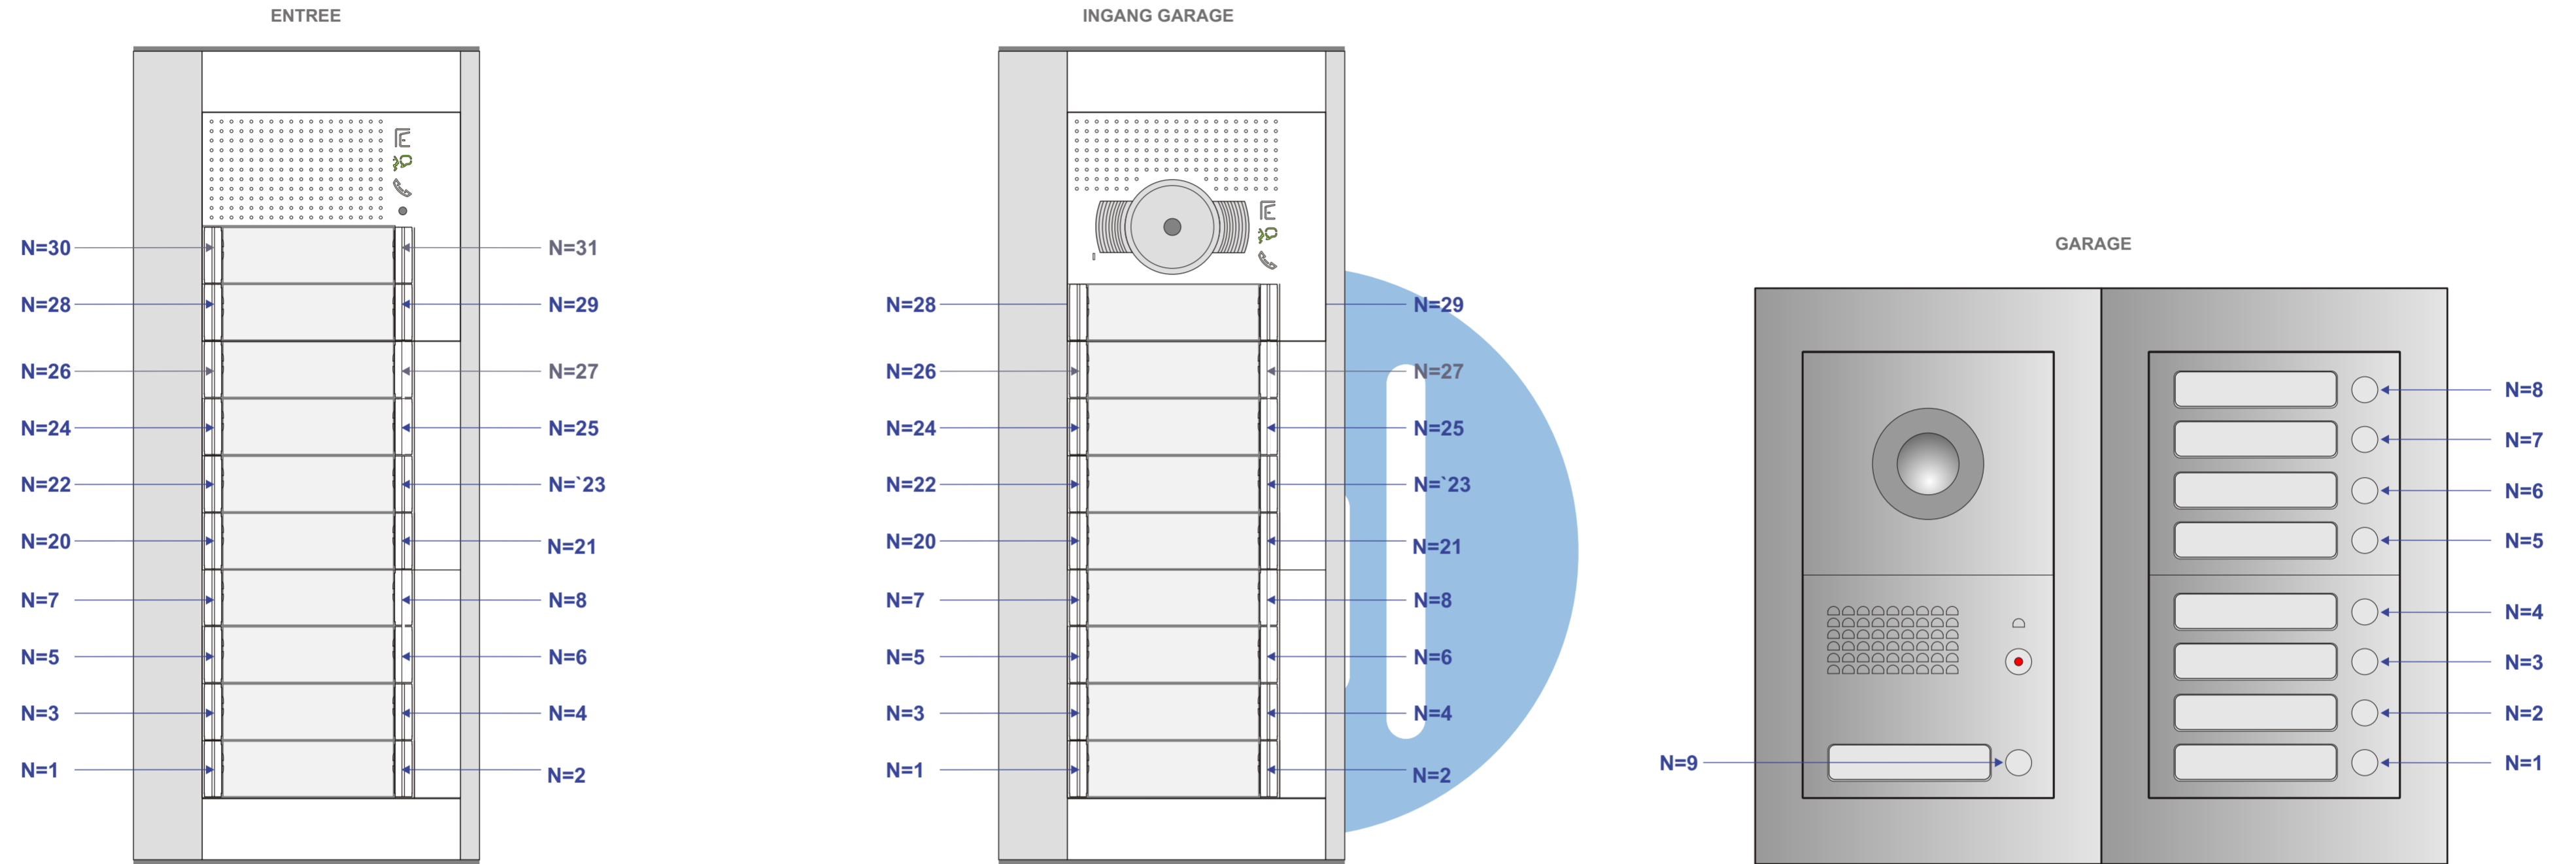

— = systeemkabel
Bij andere getwiste kabel 66% afstand!
Bij ongetwiste kabel max. 50 meter buitenpost naar videofoon.
UTP op aanvraag.

TWEEEDRAADS BUS

Bij monteren/demonteren spanning eraf voorkomt defecten!

VideoVerdeeler

De aders moeten echt OP de klemmen doorgelust worden!

N-waarde	Huisnummer	Eindweerstand	
1	kantoor	X	M-10
2	kantoor	X	M-10
3	kantoor	X	M-10
4	kantoor	X	M-10
5	kantoor	X	M-10
6	kantoor	X	M-10
7	kantoor	X	M-10
8	kantoor	X	M-10
20	kantoor	X	T-55
21	kantoor	X	T-55
22	kantoor	X	T-55
23	kantoor	X	T-55
24	kantoor	X	T-55
25	kantoor	X
26	kantoor	X
27	kantoor	X
28	kantoor	X
29	kantoor	X
30	kantoor	X
31	kantoor	X