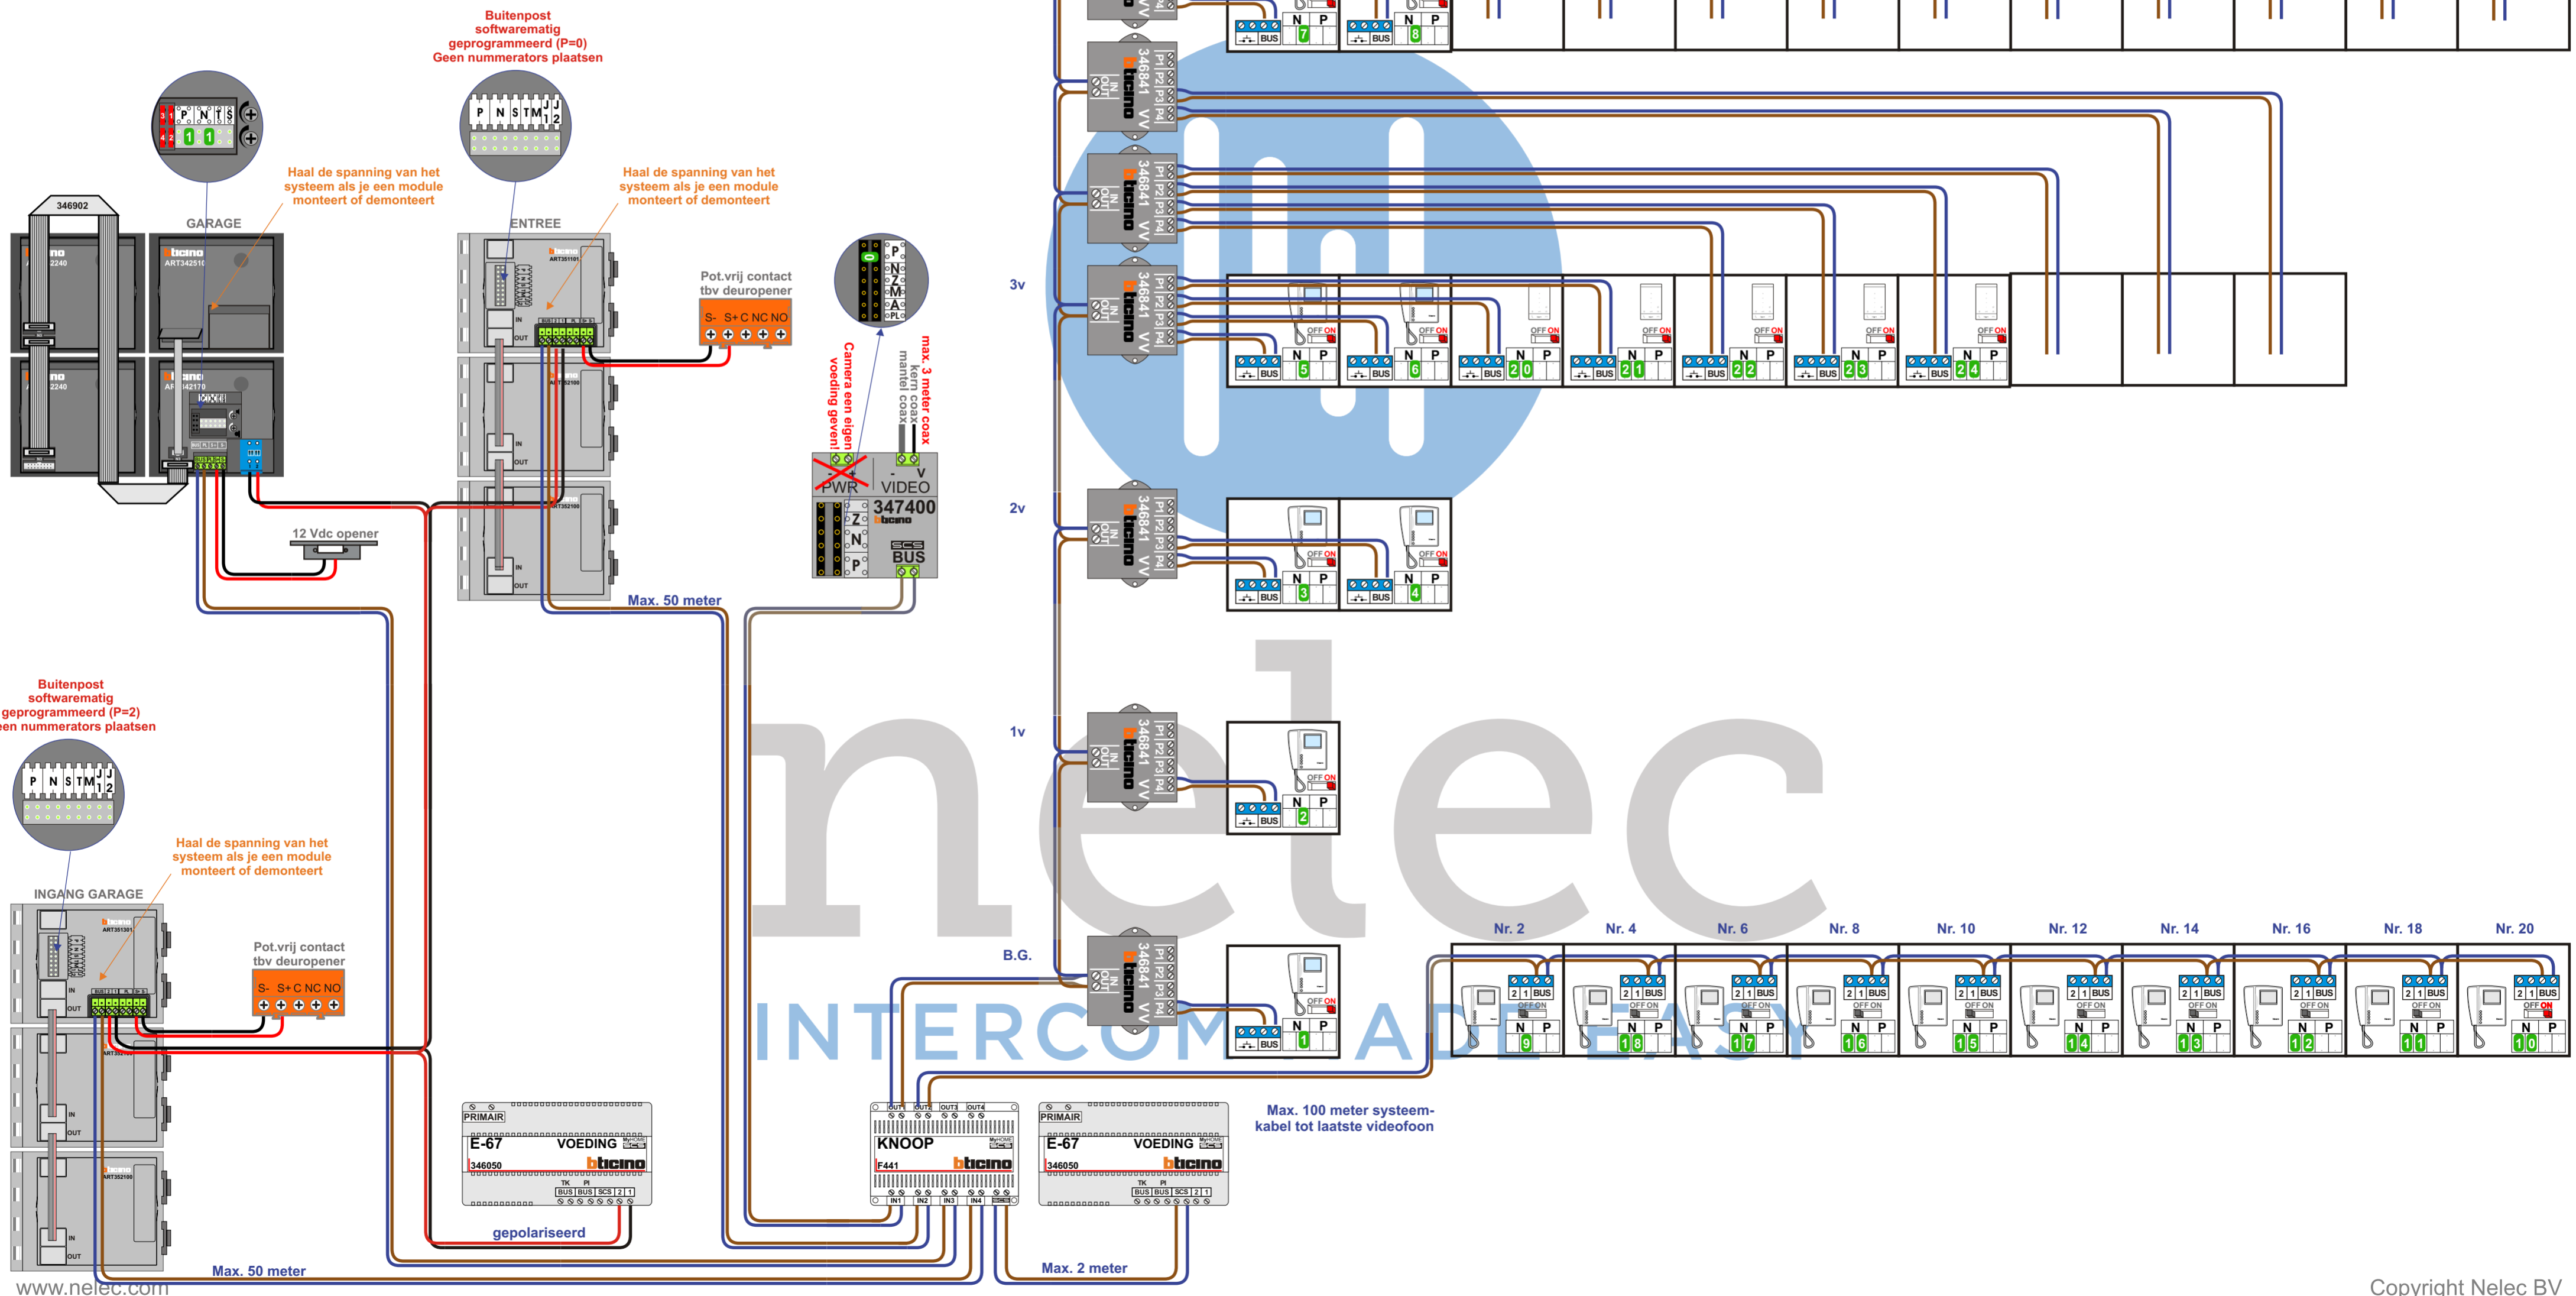

— = systeemkabel
Bij andere getwiste kabel 66% afstand!
Bij ongetwiste kabel max. 50 meter buitenpost naar videofoon.
UTP op aanvraag.

TWEEEDRAADS BUS

Bij monteren/demonteren spanning eraf voorkomt defecten!

VideoVerdeeler

De aders moeten echt OP de klemmen doorgelust worden!

N-waarde	Huisnummer	Eindweerstand	
1	kantoor	X	M-10
2	kantoor	X	M-10
3	kantoor	X	M-10
4	kantoor	X	M-10
5	kantoor	X	M-10
6	kantoor	X	M-10
7	kantoor	X	M-10
8	kantoor	X	M-10
20	kantoor	X	T-55
21	kantoor	X	T-55
22	kantoor	X	T-55
23	kantoor	X	T-55
24	kantoor	X	T-55
25	kantoor	X
26	kantoor	X
27	kantoor	X
28	kantoor	X
29	kantoor	X
30	kantoor	X
31	kantoor	X

N-waarde	Huisnummer	Eindweerstand	
1	kantoor	X	M-10
2	kantoor	X	M-10
3	kantoor	X	M-10
4	kantoor	X	M-10
5	kantoor	X	M-10
6	kantoor	X	M-10
7	kantoor	X	M-10
8	kantoor	X	M-10
9	2		M-10
10	20	X	M-10
11	18		M-10
12	16		M-10
13	14		M-10
14	12		M-10
15	10		M-10
16	8		M-10
17	6		M-10
18	4		M-10

N-waarde	Huisnummer	Eindweerstand	
1	kantoor	X	M-10
2	kantoor	X	M-10
3	kantoor	X	M-10
4	kantoor	X	M-10
5	kantoor	X	M-10
6	kantoor	X	M-10
7	kantoor	X	M-10
8	kantoor	X	M-10

nelec
INTERCOM MADE EASY