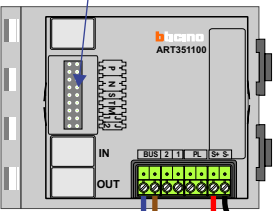

 = systeemkabel
 Bij kabel 2 x 1 mm²:
 180% afstand!
 Bij kabel 2 x 0,28 mm²:
 60% afstand!
 UTP op aanvraag.

Bij installaties zonder beeld maakt het niet uit *hoe* je de bus aansluit. De telefoons hoeven niet in serie en eindweerstand zijn niet nodig.

Max. 320 meter systeemkabel tot laatste deurtelefoon

DEURSTATION S-151A

Pot.vrij contact
 tbv deuropener

Max. 290 meter

nelec
 INTERCOM MADE EASY

nelec
INTERCOM MADE EASY