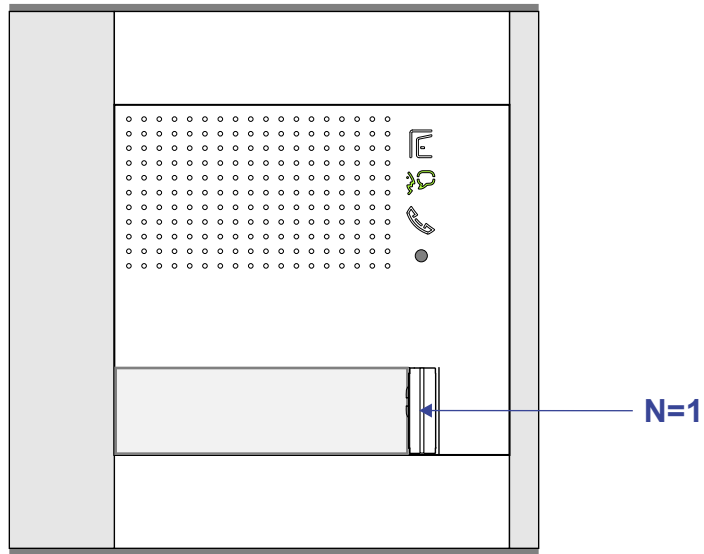

Max. 320 meter systeemkabel tot laatste deurtelefoon

DEURSTATION S-151A

Pot.vrij contact
 tbv deuropener

Max. 290 meter

nelec
 INTERCOM MADE EASY

nelec
INTERCOM MADE EASY