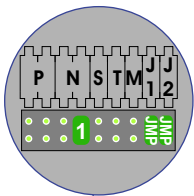

 = systeemkabel
 Bij kabel 2 x 1 mm²:
 180% afstand!
 Bij kabel 2 x 0,28 mm²:
 60% afstand!
 UTP op aanvraag.

Bij installaties zonder beeld maakt het niet uit *hoe* je de bus aansluit. De telefoons hoeven niet in serie en eindweerstand zijn niet nodig.

Max. 320 meter systeemkabel tot laatste deurtelefoon

DEURSTATION S-151A

Pot.vrij contact
 tbv deuropener

Max. 290 meter

nelec
 INTERCOM MADE EASY

nelec
INTERCOM MADE EASY