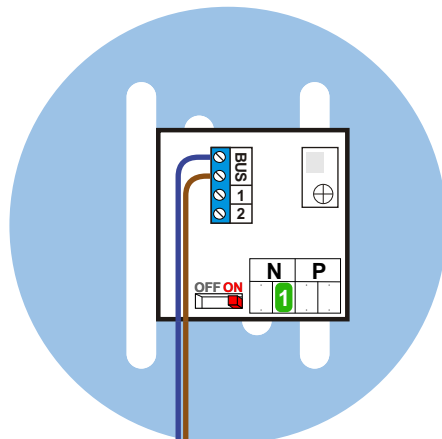

 = systeemkabel
 Bij kabel 2 x 1 mm²:
 180% afstand!
 Bij kabel 2 x 0,28 mm²:
 60% afstand!
 UTP op aanvraag.

Bij installaties zonder beeld maakt het niet uit *hoe* je de bus aansluit. De telefoons hoeven niet in serie en eindweerstand zijn niet nodig.

Max. 320 meter systeemkabel tot laatste deurtelefoon

DEURSTATION S-151A

Pot.vrij contact
 tbv deuropener

Max. 290 meter

nelec
 INTERCOM MADE EASY

nelec
INTERCOM MADE EASY