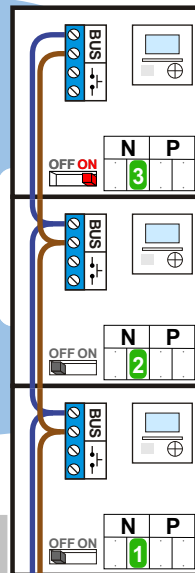

 = systeemkabel

Bij andere getwiste kabel 66% afstand!
Bij ongetwiste kabel max. 50 meter buitenpost naar videofoon.
UTP op aanvraag.

M-40

De aders moeten echt OP de connector doorgelust worden!

DEURSTATION

Pot.vrij contact tbv deuropener

Max. 50 meter

Max. 100 meter systeemkabel tot laatste videofoon

Max. 2 meter

nelec
INTERCOM MADE EASY

nelec
INTERCOM MADE EASY