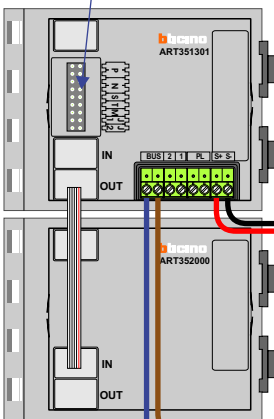

 = systeemkabel

Bij andere getwiste kabel 66% afstand!
Bij ongetwiste kabel max. 50 meter buitenpost naar videofoon.
UTP op aanvraag.

M-40

De aders moeten echt OP de connector doorgelust worden!

DEURSTATION

Pot.vrij contact tbv deuropener

Max. 50 meter

Max. 100 meter systeemkabel tot laatste videofoon

Max. 2 meter

nelec
INTERCOM MADE EASY

nelec
INTERCOM MADE EASY