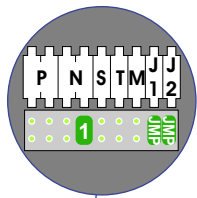

 = systeemkabel

Bij andere getwiste kabel 66% afstand!
Bij ongetwiste kabel max. 50 meter buitenpost naar videofoon.
UTP op aanvraag.

M-40

De aders moeten echt OP de connector doorgelust worden!

DEURSTATION

Pot.vrij contact tbv deuropener

Max. 50 meter

Max. 100 meter systeemkabel tot laatste videofoon

Max. 2 meter

nelec
INTERCOM MADE EASY

nelec
INTERCOM MADE EASY