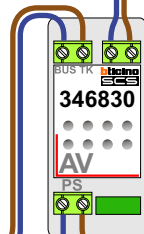

Pot.vrij contact tbv deuropener

Max. 50 meter

Max. 100 meter systeemkabel tot laatste videofoon

Max. 2 meter

nelec
INTERCOM MADE EASY

nelec
INTERCOM MADE EASY