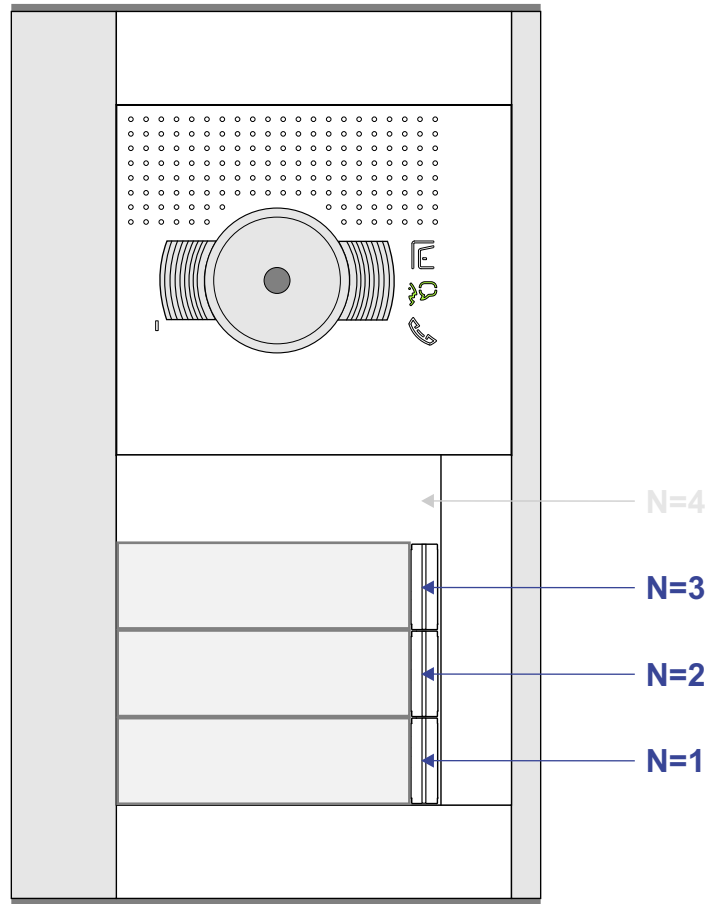

 = systeemkabel

Bij andere getwiste kabel 66% afstand!
Bij ongetwiste kabel max. 50 meter buitenpost naar videofoon.
UTP op aanvraag.

M-40

De aders moeten echt OP de connector doorgelust worden!

DEURSTATION

Pot.vrij contact tbv deuropener

Max. 50 meter

Max. 100 meter systeemkabel tot laatste videofoon

Max. 2 meter

nelec
INTERCOM MADE EASY

nelec
INTERCOM MADE EASY