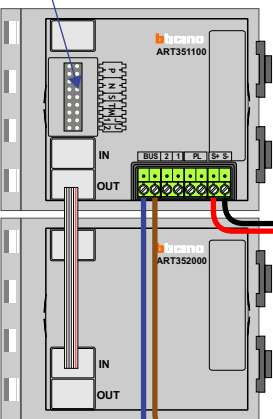

— — — = systeemkabel
 Bij kabel 2 x 1 mm²:
 180% afstand!
 Bij kabel 2 x 0,28 mm²:
 60% afstand!
 UTP op aanvraag.

Bij installaties zonder beeld maakt het niet uit *hoe* je de bus aansluit. De telefoons hoeven niet in serie en eindweerstand zijn niet nodig.

Max. 320 meter systeemkabel tot laatste deurtelefoon

DEURSTATION S-131A

Max. 290 meter

nelec
INTERCOM MADE EASY

nelec
INTERCOM MADE EASY