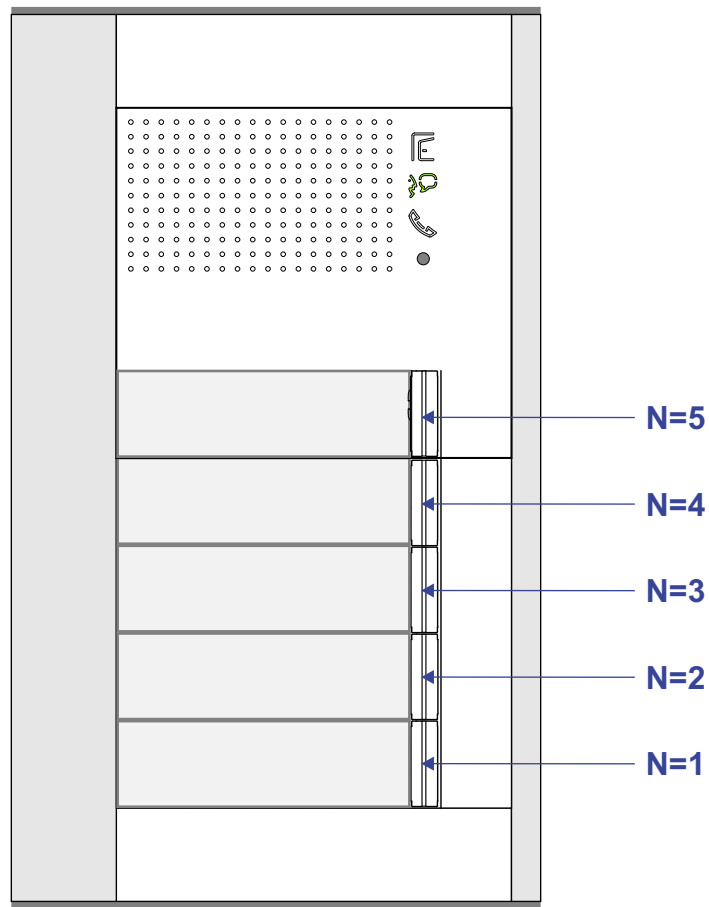

— — — = systeemkabel
 Bij kabel 2 x 1 mm²:
 180% afstand!
 Bij kabel 2 x 0,28 mm²:
 60% afstand!
 UTP op aanvraag.

Bij installaties zonder beeld maakt het niet uit *hoe* je de bus aansluit. De telefoons hoeven niet in serie en eindweerstand zijn niet nodig.

Max. 320 meter systeemkabel tot laatste deurtelefoon

DEURSTATION S-131A

Max. 290 meter

nelec
INTERCOM MADE EASY

nelec
INTERCOM MADE EASY