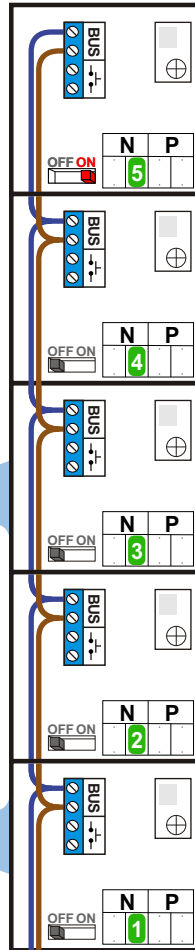

— — — = systeemkabel
 Bij kabel 2 x 1 mm²:
 180% afstand!
 Bij kabel 2 x 0,28 mm²:
 60% afstand!
 UTP op aanvraag.

Bij installaties zonder beeld maakt het niet uit *hoe* je de bus aansluit. De telefoons hoeven niet in serie en eindweerstand zijn niet nodig.

Max. 320 meter systeemkabel tot laatste deurtelefoon

DEURSTATION S-131A

Max. 290 meter

nelec
INTERCOM MADE EASY

nelec
INTERCOM MADE EASY