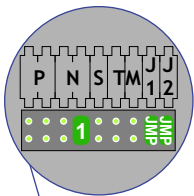

— — — = systeemkabel
 Bij kabel 2 x 1 mm²:
 180% afstand!
 Bij kabel 2 x 0,28 mm²:
 60% afstand!
 UTP op aanvraag.

Bij installaties zonder beeld maakt het niet uit *hoe* je de bus aansluit. De telefoons hoeven niet in serie en eindweerstand zijn niet nodig.

Max. 320 meter systeemkabel tot laatste deurtelefoon

DEURSTATION S-131A

Max. 290 meter

nelec
INTERCOM MADE EASY

nelec
INTERCOM MADE EASY