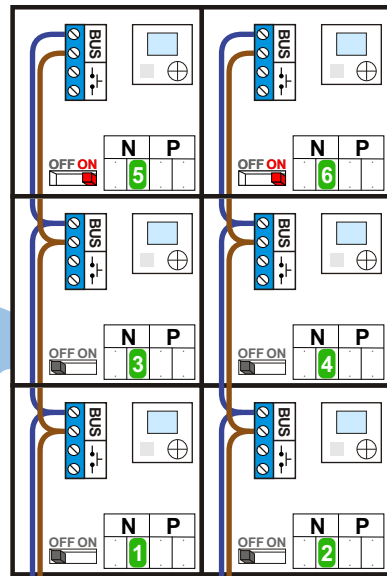

— = systeemkabel
 Bij andere getwiste kabel 66% afstand!
 Bij ongetwiste kabel max. 50 meter buitenpost naar videofoon.
 UTP op aanvraag.

M-40

 De aders moeten echt OP de connector doorgelust worden!

nelec
 INTERCOM MADE EASY

Max. 100 meter systeemkabel tot laatste videofoon

nokjes connectoren wijzen naar elkaar

Max. 50 meter

Max. 2 meter