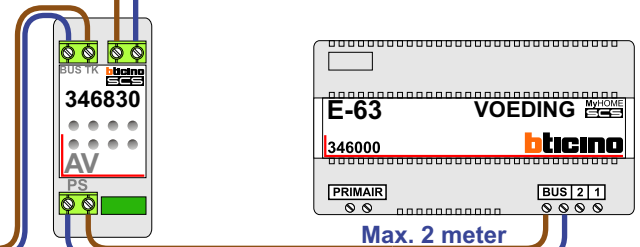

— = systeemkabel
 Bij andere getwiste kabel 66% afstand!
 Bij ongetwiste kabel max. 50 meter buitenpost naar videofoon.
 UTP op aanvraag.

M-40

 De aders moeten echt OP de connector doorgelust worden!

nelec
 INTERCOM MADE EASY

Max. 100 meter systeemkabel tot laatste videofoon

nokjes connectoren wijzen naar elkaar

Max. 50 meter

Max. 2 meter