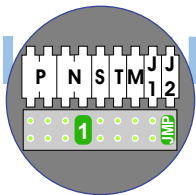

— = systeemkabel
 Bij andere getwiste kabel 66% afstand!
 Bij ongetwiste kabel max. 50 meter buitenpost naar videofoon.
 UTP op aanvraag.

M-40

 De aders moeten echt OP de connector doorgelust worden!

nelec
 INTERCOM MADE EASY

Max. 100 meter systeemkabel tot laatste videofoon

nokjes connectoren wijzen naar elkaar

Max. 50 meter

Max. 2 meter