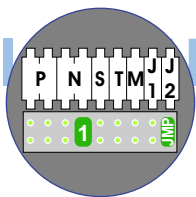

— = systeemkabel
 Bij andere getwiste kabel 66% afstand!
 Bij ongetwiste kabel max. 50 meter buitenpost naar videofoon.
 UTP op aanvraag.

M-40

 De aders moeten echt OP de connector doorgelust worden!

nelec
 INTERCOM MADE EASY

Max. 100 meter systeemkabel tot laatste videofoon

nokjes connectoren wijzen naar elkaar

Max. 50 meter

Max. 2 meter