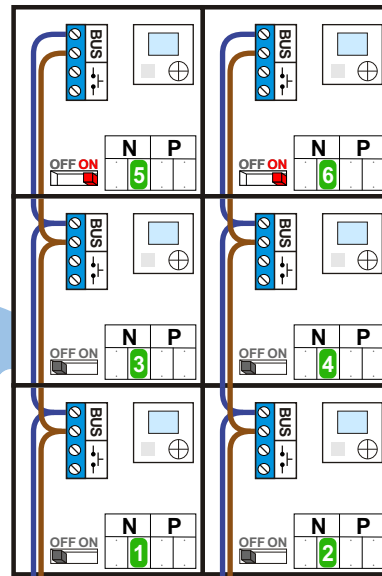

— = systeemkabel
 Bij andere getwiste kabel 66% afstand!
 Bij ongetwiste kabel max. 50 meter buitenpost naar videofoon.
 UTP op aanvraag.

M-40

 De aders moeten echt OP de connector doorgelust worden!

nelec
 INTERCOM MADE EASY

Max. 100 meter systeemkabel tot laatste videofoon

nokjes connectoren wijzen naar elkaar

Max. 50 meter

Max. 2 meter