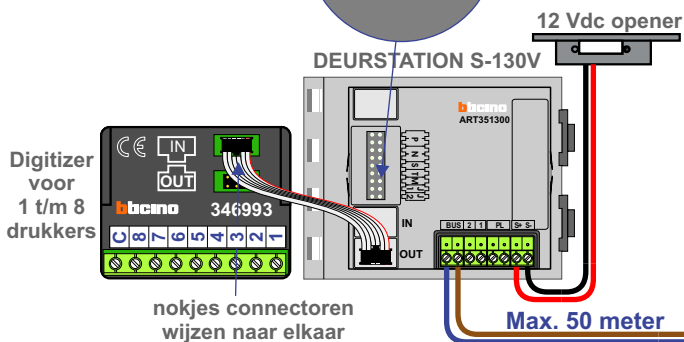

— = systeemkabel
 Bij andere getwiste kabel 66% afstand!
 Bij ongetwiste kabel max. 50 meter buitenpost naar videofoon.
 UTP op aanvraag.

M-40

 De aders moeten echt OP de connector doorgelust worden!

nelec
 INTERCOM MADE EASY

Max. 100 meter systeemkabel tot laatste videofoon

nokjes connectoren wijzen naar elkaar

Max. 50 meter

Max. 2 meter