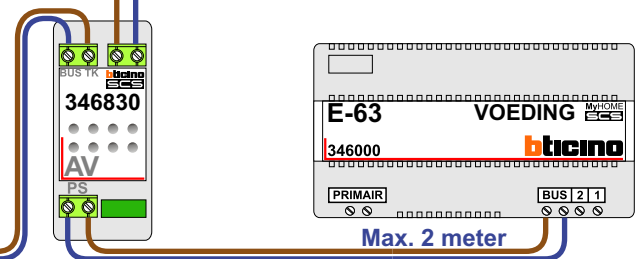

— = systeemkabel
 Bij andere getwiste kabel 66% afstand!
 Bij ongetwiste kabel max. 50 meter buitenpost naar videofoon.
 UTP op aanvraag.

M-40

De aders moeten echt OP de connector doorgelust worden!

Max. 100 meter systeemkabel tot laatste videofoon

nelec
INTERCOM MADE EASY

nokjes connectoren wijzen naar elkaar