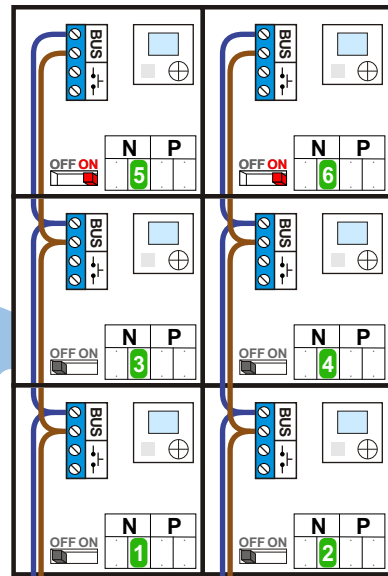

— = systeemkabel
 Bij andere getwiste kabel 66% afstand!
 Bij ongetwiste kabel max. 50 meter buitenpost naar videofoon.
 UTP op aanvraag.

M-40

De aders moeten echt OP de connector doorgelust worden!

Max. 100 meter systeemkabel tot laatste videofoon

nelec
INTERCOM MADE EASY

nokjes connectoren wijzen naar elkaar