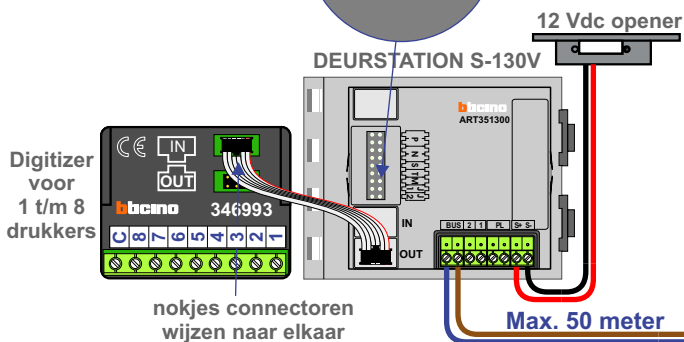

— = systeemkabel
 Bij andere getwiste kabel 66% afstand!
 Bij ongetwiste kabel max. 50 meter buitenpost naar videofoon.
 UTP op aanvraag.

M-40

De aders moeten echt OP de connector doorgelust worden!

Max. 100 meter systeemkabel tot laatste videofoon

nelec
INTERCOM MADE EASY

nokjes connectoren wijzen naar elkaar