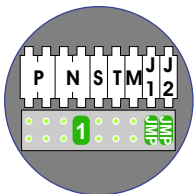

 = systeemkabel

Bij andere getwiste kabel 66% afstand!  
Bij ongetwiste kabel max. 50 meter buitenpost naar videofoon.  
UTP op aanvraag.

M-40

De aders moeten echt OP de connector doorgelust worden!

VideoVerdeler

De aders moeten echt OP de klemmen doorgelust worden!

DEURSTATION S-131V

Pot.vrij contact tbv deuropener

Max. 50 meter

Max. 100 meter systeemkabel tot laatste videofoon

Max. 2 meter

nelec  
INTERCOM MADE EASY