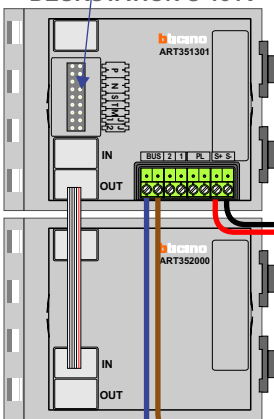

 = systeemkabel

Bij andere getwiste kabel 66% afstand!  
Bij ongetwiste kabel max. 50 meter buitenpost naar videofoon.  
UTP op aanvraag.

M-40

De aders moeten echt OP de connector doorgelust worden!

VideoVerdeler

De aders moeten echt OP de klemmen doorgelust worden!

DEURSTATION S-131V

Pot.vrij contact tbv deuropener

Max. 50 meter

Max. 100 meter systeemkabel tot laatste videofoon

Max. 2 meter

nelec  
INTERCOM MADE EASY