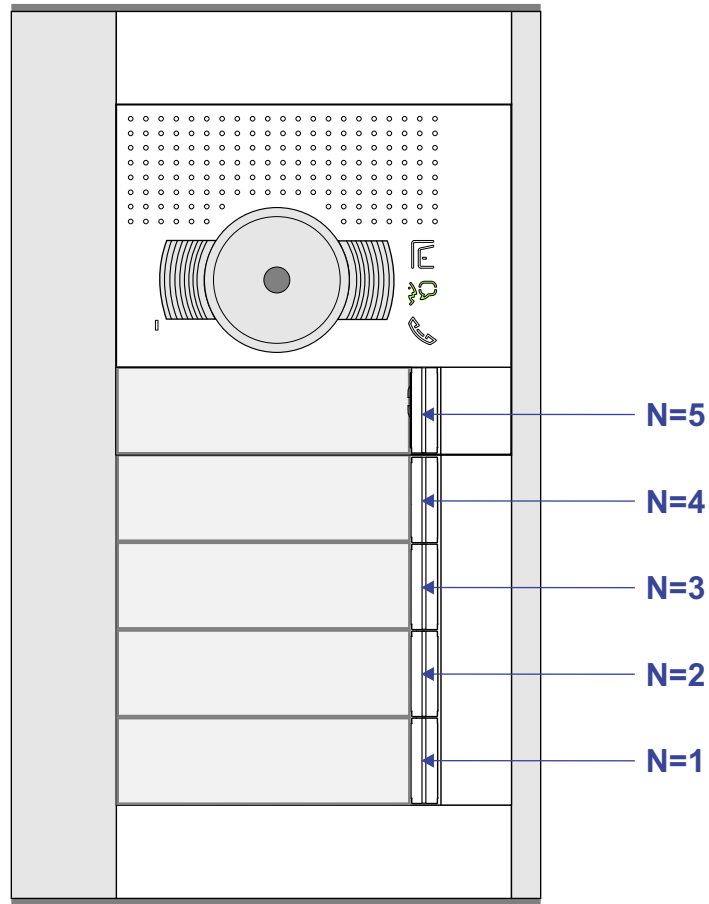

 = systeemkabel

Bij andere getwiste kabel 66% afstand!  
Bij ongetwiste kabel max. 50 meter buitenpost naar videofoon.  
UTP op aanvraag.

M-40

De aders moeten echt OP de connector doorgelust worden!

VideoVerdeler

De aders moeten echt OP de klemmen doorgelust worden!

DEURSTATION S-131V

Pot.vrij contact tbv deuropener

Max. 50 meter

Max. 100 meter systeemkabel tot laatste videofoon

Max. 2 meter

nelec  
INTERCOM MADE EASY