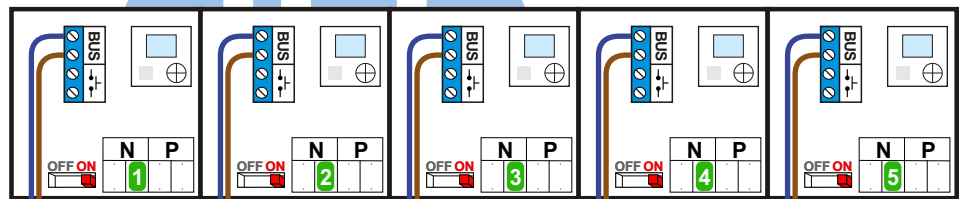

 = systeemkabel

Bij andere getwiste kabel 66% afstand!  
Bij ongetwiste kabel max. 50 meter buitenpost naar videofoon.  
UTP op aanvraag.

M-40

De aders moeten echt OP de connector doorgelust worden!

VideoVerdeler

De aders moeten echt OP de klemmen doorgelust worden!

DEURSTATION S-131V

Pot.vrij contact tbv deuropener

Max. 50 meter

Max. 100 meter systeemkabel tot laatste videofoon

Max. 2 meter

nelec  
INTERCOM MADE EASY