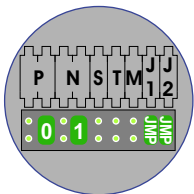

**— = systeemkabel**  
 Bij kabel 2 x 1 mm<sup>2</sup>:  
 180% afstand!  
 Bij kabel 2 x 0,28 mm<sup>2</sup>:  
 60% afstand!  
 UTP op aanvraag.

Bij installaties zonder beeld maakt het niet uit hoe je de bus aansluit. De telefoons hoeven niet in serie en eindweerstand zijn niet nodig.

Max. 320 meter systeemkabel tot laatste deurtelefoon