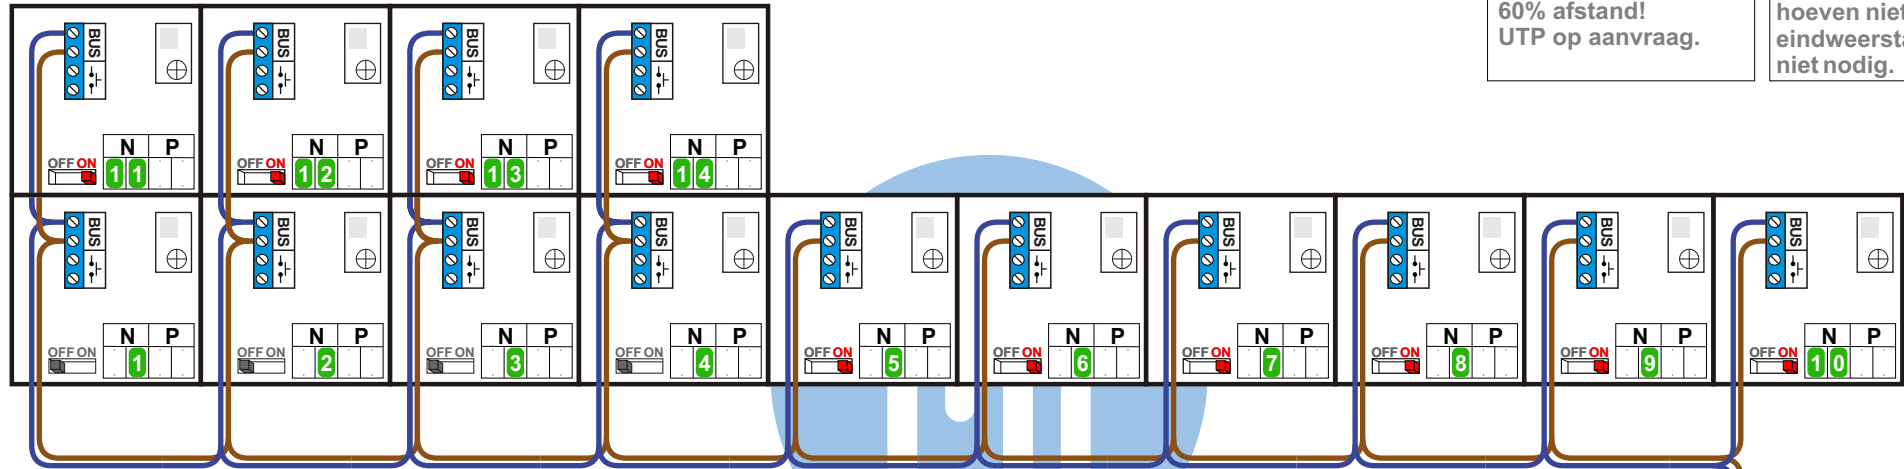

**— = systeemkabel**  
 Bij kabel 2 x 1 mm<sup>2</sup>:  
 180% afstand!  
 Bij kabel 2 x 0,28 mm<sup>2</sup>:  
 60% afstand!  
 UTP op aanvraag.

Bij installaties zonder beeld maakt het niet uit hoe je de bus aansluit. De telefoons hoeven niet in serie en eindweerstand zijn niet nodig.

Max. 320 meter systeemkabel tot laatste deurtelefoon