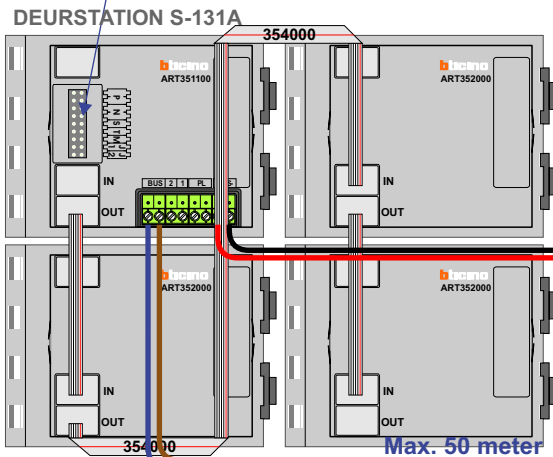

**— = systeemkabel**  
 Bij kabel 2 x 1 mm<sup>2</sup>:  
 180% afstand!  
 Bij kabel 2 x 0,28 mm<sup>2</sup>:  
 60% afstand!  
 UTP op aanvraag.

Bij installaties zonder beeld maakt het niet uit hoe je de bus aansluit. De telefoons hoeven niet in serie en eindweerstand zijn niet nodig.

Max. 320 meter systeemkabel tot laatste deurtelefoon