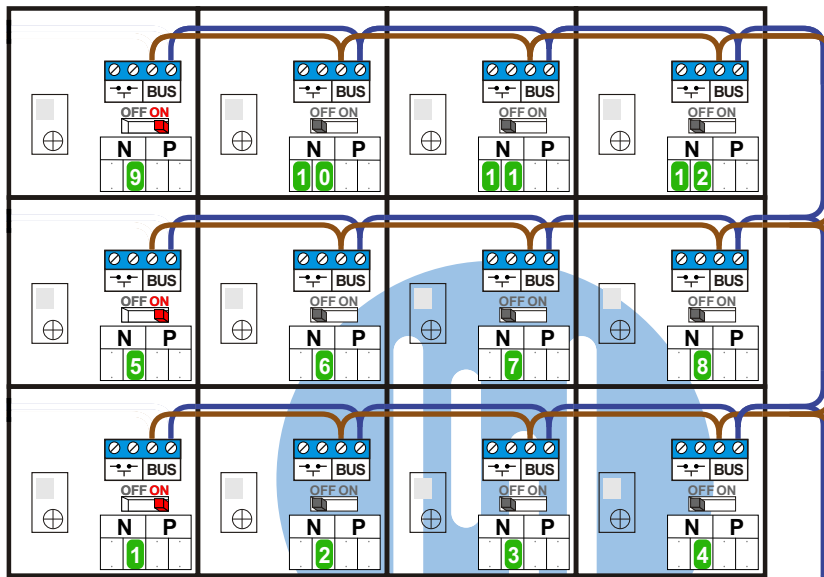

— = systeemkabel
 Bij kabel 2 x 1 mm²:
 180% afstand!
 Bij kabel 2 x 0,28 mm²:
 60% afstand!
 UTP op aanvraag.

Bij installaties zonder beeld maakt het niet uit hoe je de bus aansluit. De telefoons hoeven niet in serie en eindweerstand zijn niet nodig.

Max. 320 meter systeemkabel tot laatste deurtelefoon

nelec
INTERCOM MADE EASY

Digitizer voor 1 t/m 8 drukkers

Digitizer voor 9 t/m 16 drukkers

nokjes connectoren wijzen naar elkaar

Max. 290 meter