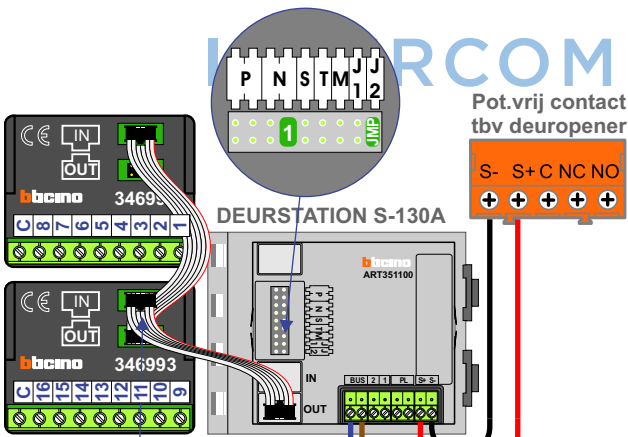

— = systeemkabel
 Bij kabel 2 x 1 mm²:
 180% afstand!
 Bij kabel 2 x 0,28 mm²:
 60% afstand!
 UTP op aanvraag.

Bij installaties zonder beeld maakt het niet uit hoe je de bus aansluit. De telefoons hoeven niet in serie en eindweerstand zijn niet nodig.

Max. 320 meter systeemkabel tot laatste deurtelefoon

nelec
INTERCOM MADE EASY

Digitizer voor 1 t/m 8 drukkers

Digitizer voor 9 t/m 16 drukkers

nokjes connectoren wijzen naar elkaar

Max. 290 meter