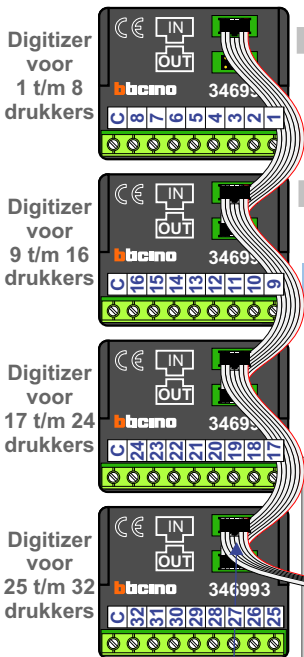

Naar pagina 2

VideoVerdeler

De aders moeten echt OP de klemmen doorgelust worden!

— = systeemkabel
Bij andere getwiste kabel 66% afstand!
Bij ongetwiste kabel max. 50 meter buitenpost naar videofoon.
UTP op aanvraag.

nokjes connectoren wijzen naar elkaar

Max. 50 meter

VideoVerdeler

De aders moeten echt OP de klemmen doorgelust worden!

nelec
INTERCOM MADE EASY

N-waarde	Huisnummer	Switch ON	
1	20F01	X	M-40
2	20F02	X	T-40
3	20F03	X	T-40
4	20F04	X	T-40
5	20F05	X	T-40
6	20F06	X	T-40
7	20F07	X	T-40
8	20F08	X	M-40
9	20F09	X	T-40
10	20F10	X	T-40
11	20F11	X	T-40
12	20F12	X	T-40
13	20F13	X	M-40
14	20F14	X	T-40
15	20F15	X	M-40
16	20F16	X	T-40
17	20F17	X	M-40
18	20F18	X	M-40
19	20F19	X	M-40
20	20F20	X	T-40
21	20F21	X	T-40
22	20F22	X	M-40
23	20F23	X	M-40
24	20F24	X	T-40
25	20F25	X	T-40
26	20F26	X	T-40
27	20F27	X	T-40
28	20F28	X	M-40
29	20F29	X	M-40
30	20F30	X	M-40
31	20F31	X	M-40
32	20F32	X	M-40