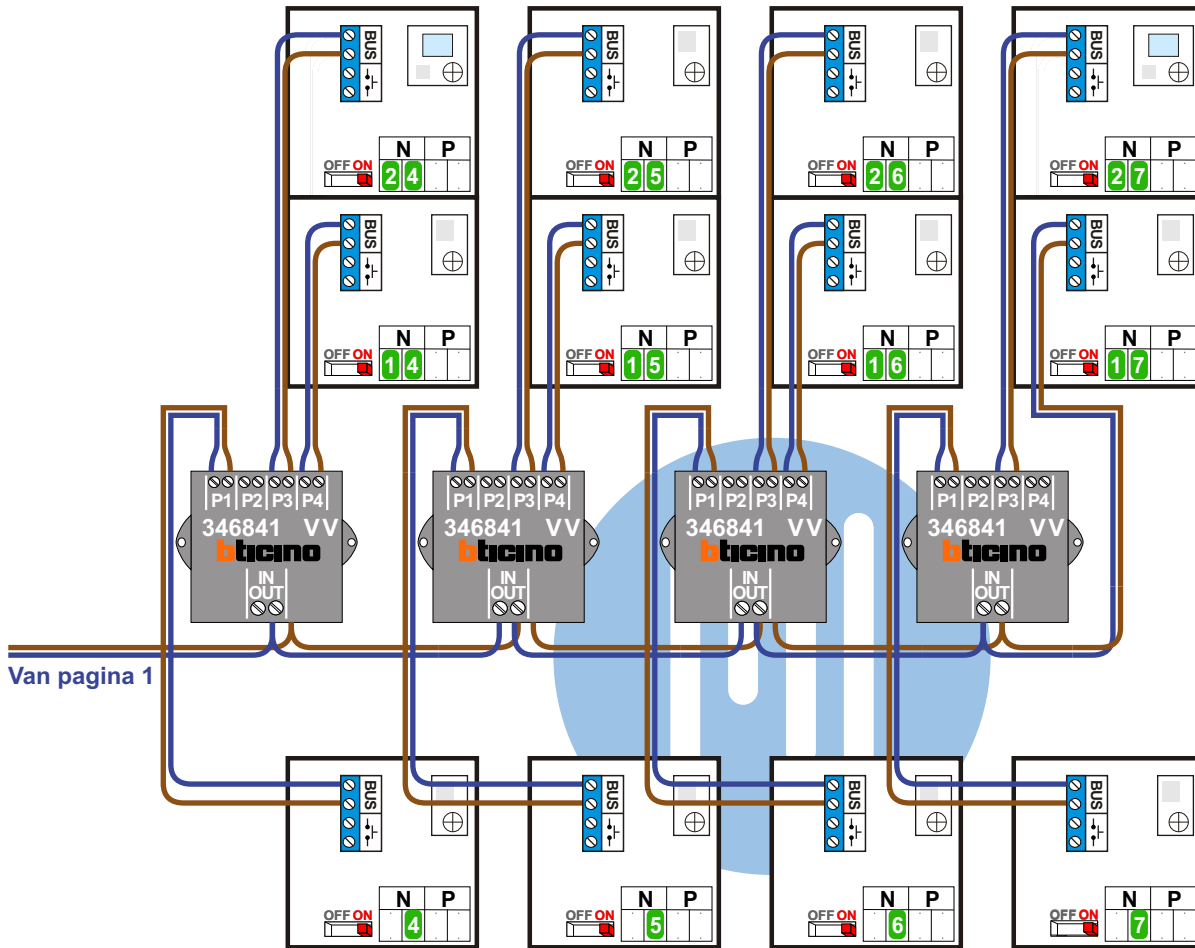

Naar pagina 2

VideoVerdeler

De aders moeten echt OP de klemmen doorgelust worden!

— = systeemkabel
Bij andere getwiste kabel 66% afstand!
Bij ongetwiste kabel max. 50 meter buitenpost naar videofoon.
UTP op aanvraag.

nokjes connectoren wijzen naar elkaar

Max. 50 meter

VideoVerdeler

De aders moeten echt OP de klemmen doorgelust worden!

nelec
INTERCOM MADE EASY

N-waarde	Huisnummer	Switch ON	
1	20F01	X	M-40
2	20F02	X	T-40
3	20F03	X	T-40
4	20F04	X	T-40
5	20F05	X	T-40
6	20F06	X	T-40
7	20F07	X	T-40
8	20F08	X	M-40
9	20F09	X	T-40
10	20F10	X	T-40
11	20F11	X	T-40
12	20F12	X	T-40
13	20F13	X	M-40
14	20F14	X	T-40
15	20F15	X	M-40
16	20F16	X	T-40
17	20F17	X	M-40
18	20F18	X	M-40
19	20F19	X	M-40
20	20F20	X	T-40
21	20F21	X	T-40
22	20F22	X	M-40
23	20F23	X	M-40
24	20F24	X	T-40
25	20F25	X	T-40
26	20F26	X	T-40
27	20F27	X	T-40
28	20F28	X	M-40
29	20F29	X	M-40
30	20F30	X	M-40
31	20F31	X	M-40
32	20F32	X	M-40

nelec
 INTERCOM MADE EASY