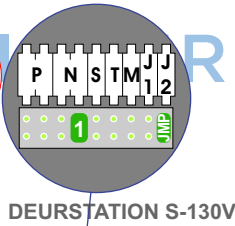

Naar pagina 2

VideoVerdeler

De aders moeten echt OP de klemmen doorgelust worden!

— = systeemkabel
Bij andere getwiste kabel 66% afstand!
Bij ongetwiste kabel max. 50 meter buitenpost naar videofoon.
UTP op aanvraag.

nokjes connectoren wijzen naar elkaar

Max. 50 meter

VideoVerdeler

De aders moeten echt OP de klemmen doorgelust worden!

nelec
INTERCOM MADE EASY

N-waarde	Huisnummer	Switch ON	
1	20F01	X	M-40
2	20F02	X	T-40
3	20F03	X	T-40
4	20F04	X	T-40
5	20F05	X	T-40
6	20F06	X	T-40
7	20F07	X	T-40
8	20F08	X	M-40
9	20F09	X	T-40
10	20F10	X	T-40
11	20F11	X	T-40
12	20F12	X	T-40
13	20F13	X	M-40
14	20F14	X	T-40
15	20F15	X	M-40
16	20F16	X	T-40
17	20F17	X	M-40
18	20F18	X	M-40
19	20F19	X	M-40
20	20F20	X	T-40
21	20F21	X	T-40
22	20F22	X	M-40
23	20F23	X	M-40
24	20F24	X	T-40
25	20F25	X	T-40
26	20F26	X	T-40
27	20F27	X	T-40
28	20F28	X	M-40
29	20F29	X	M-40
30	20F30	X	M-40
31	20F31	X	M-40
32	20F32	X	M-40