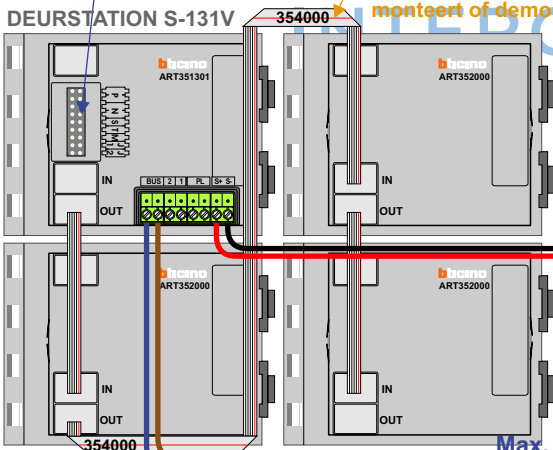

— = systeemkabel
 Bij andere getwiste kabel 66% afstand!
 Bij ongetwiste kabel max. 50 meter buitenpost naar videofoon.
 UTP op aanvraag.

BUS 2-DRAADS

Bij monteren/demonteren spanning eraf en voorkom defecten!

Haal de spanning van het systeem als je een module monteert of demonteert

Pot.vrij contact tbv deurpener

Max. 100 meter systeemkabel tot laatstevideofoon

Max. 50 meter

nelec
INTERCOM MADE EASY