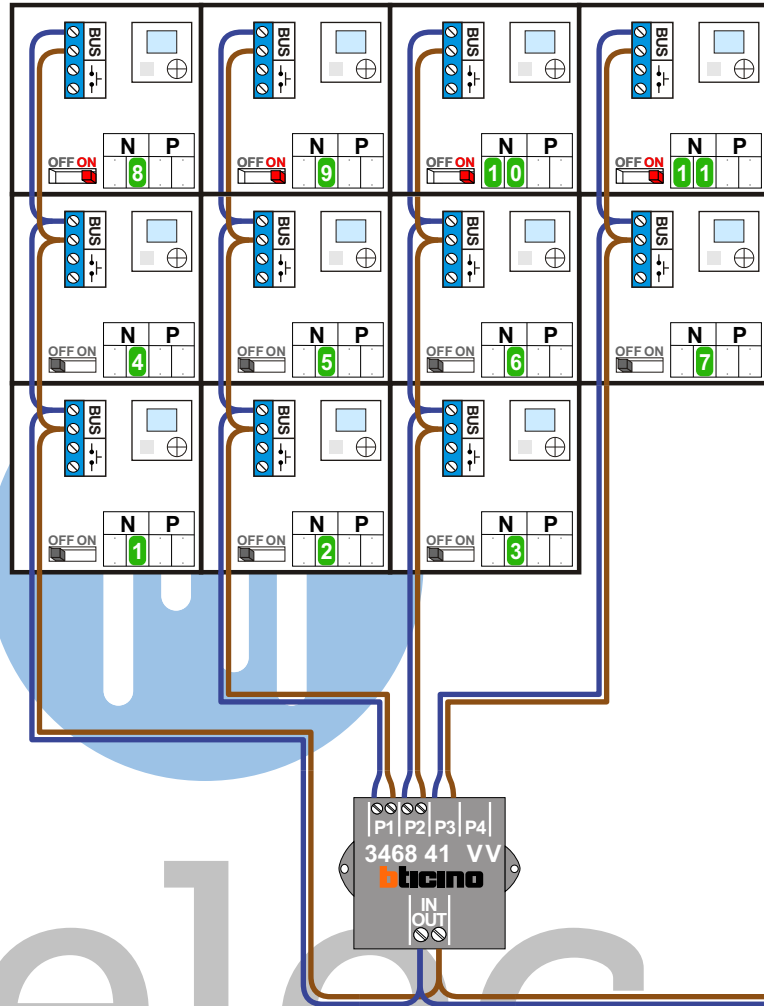

— = systeemkabel
 Bij andere getwiste kabel 66% afstand!
 Bij ongetwiste kabel max. 50 meter buitenpost naar videofoon.
 UTP op aanvraag.

BUS 2-DRAADS

Bij monteren/demonteren spanning eraf en voorkom defecten!

Haal de spanning van het systeem als je een module monteert of demonteert

Pot.vrij contact tbv deurpener

Max. 100 meter systeemkabel tot laatstevideofoon

Max. 50 meter

nelec
INTERCOM MADE EASY