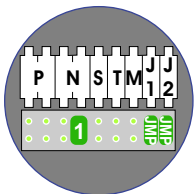

— = systeemkabel
 Bij andere getwiste kabel 66% afstand!
 Bij ongetwiste kabel max. 50 meter buitenpost naar videofoon.
 UTP op aanvraag.

BUS 2-DRAADS

Bij monteren/demonteren spanning eraf en voorkom defecten!

Haal de spanning van het systeem als je een module monteert of demonteert

Pot.vrij contact tbv deurpener

Max. 100 meter systeemkabel tot laatstevideofoon

Max. 50 meter

nelec
INTERCOM MADE EASY