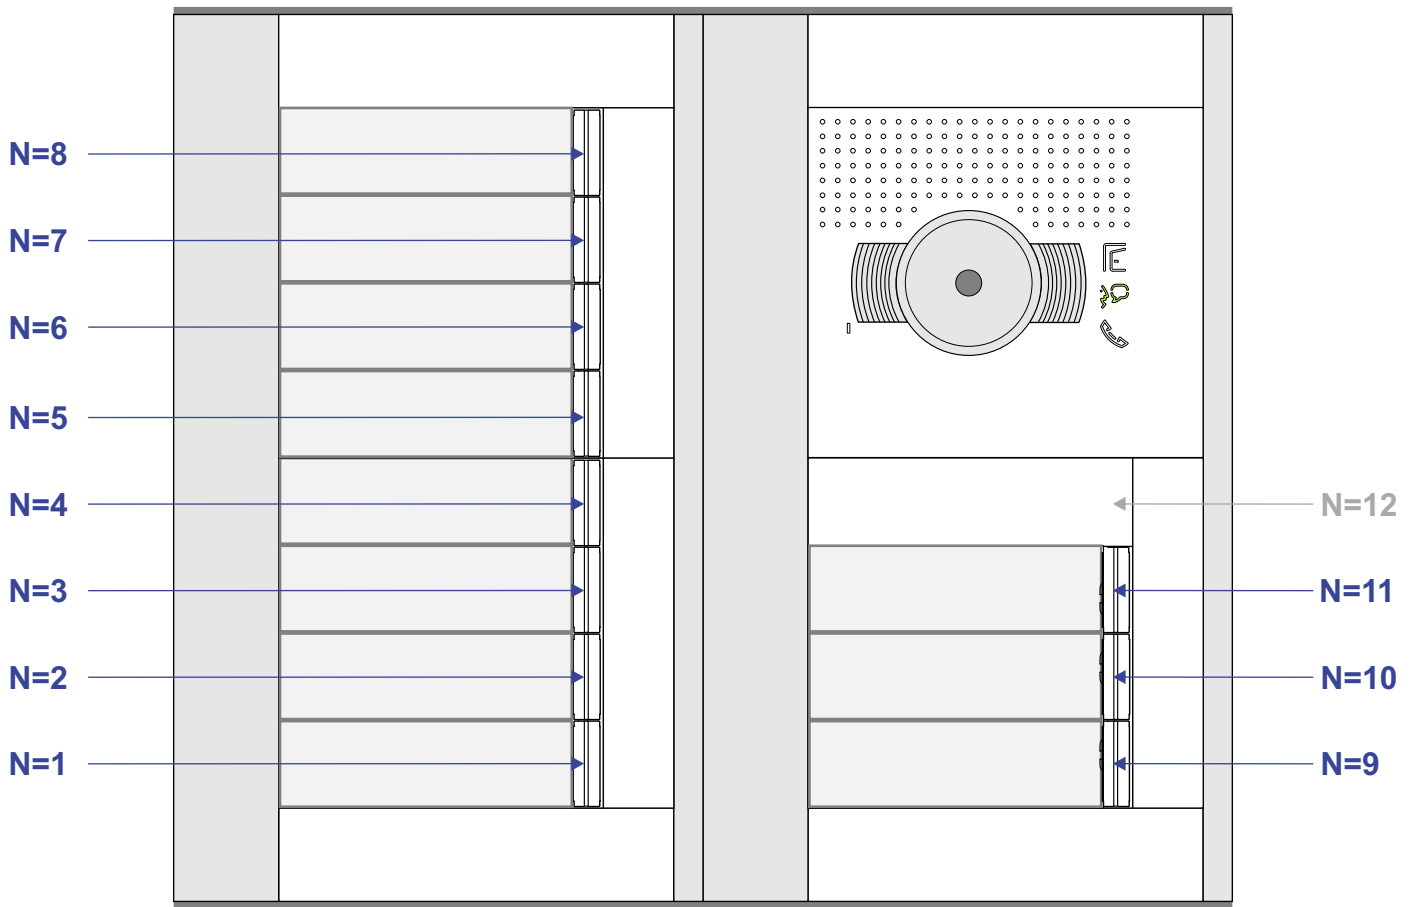

Haal de spanning van het systeem als je een module monteert of demonteert

Pot.vrij contact tbv deurpener

Max. 100 meter systeemkabel tot laatstevideofoon

Max. 50 meter

nelec
INTERCOM MADE EASY