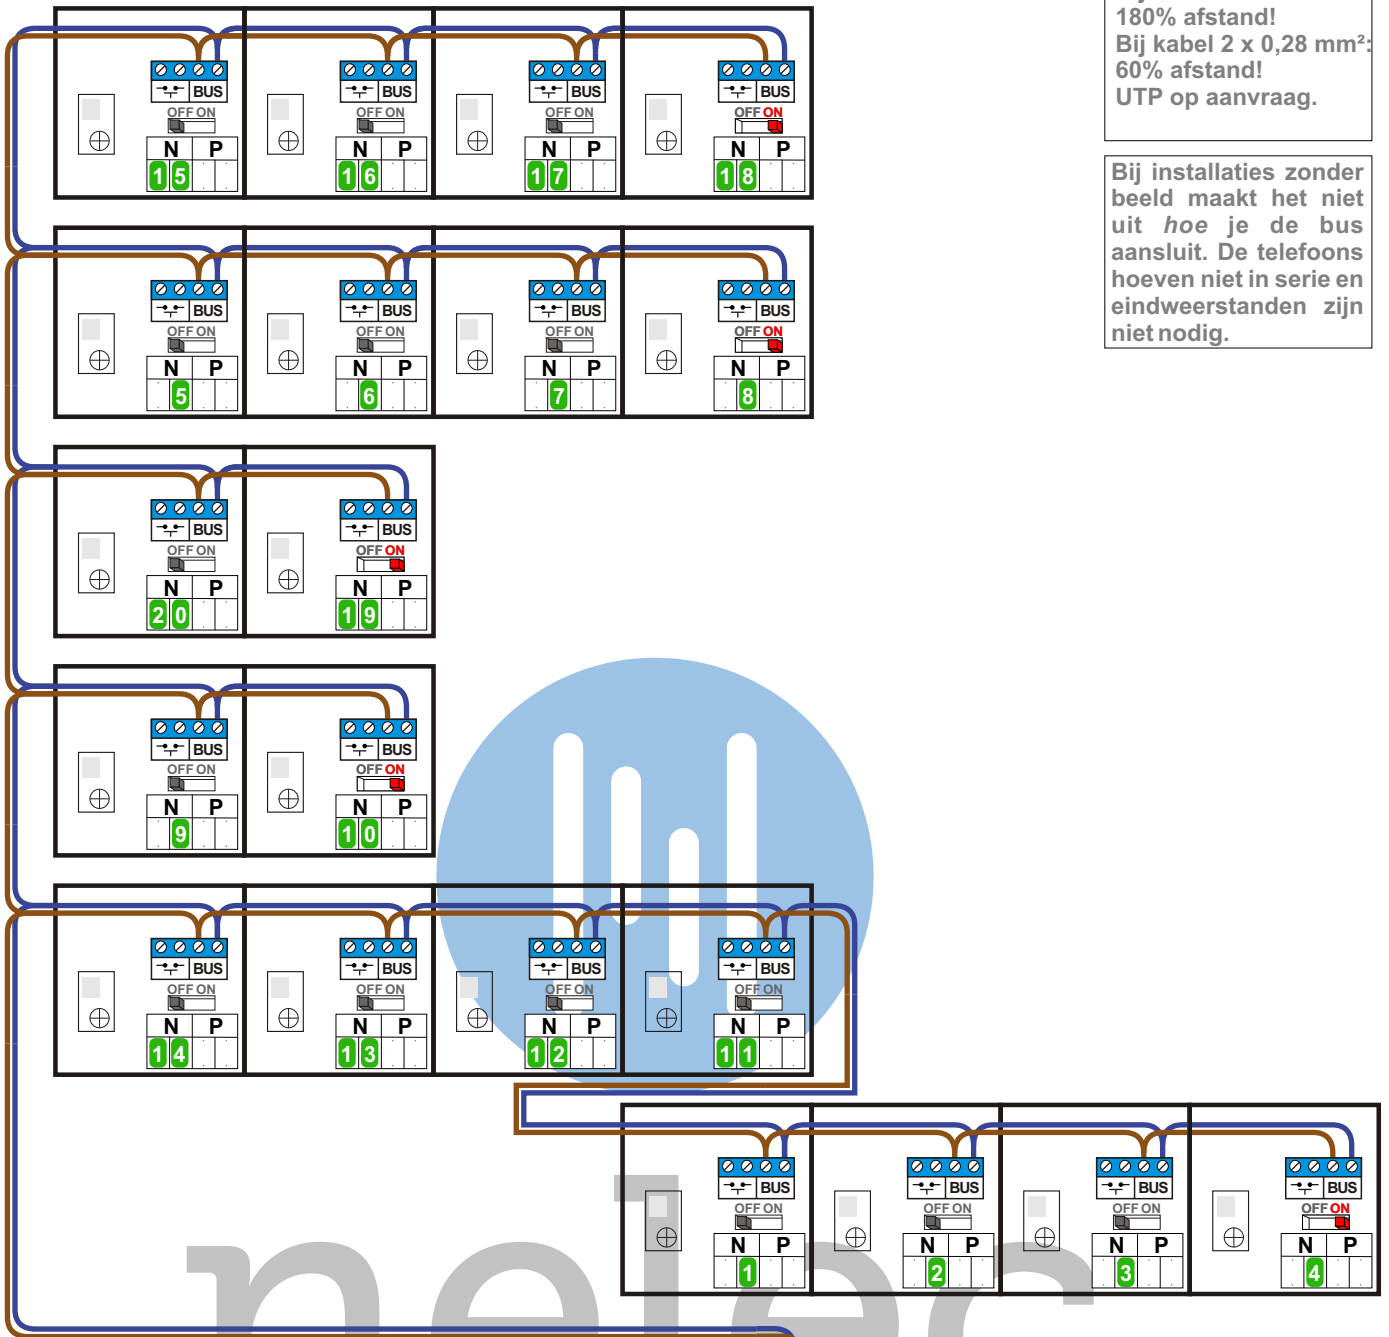

— = systeemkabel
 Bij kabel 2 x 1 mm²:
 180% afstand!
 Bij kabel 2 x 0,28 mm²:
 60% afstand!
 UTP op aanvraag.

Bij installaties zonder beeld maakt het niet uit hoe je de bus aansluit. De telefoons hoeven niet in serie en eindweerstand zijn niet nodig.

Max. 320 meter systeemkabel tot laatste deurtelefoon

nokjes connectoren wijzen naar elkaar

Max. 290 meter

N-waarde	Huisnummer
1	101
2	103
3	105
4	107
5	109
6	111
7	113
8	115
9	117
10	119
11	121
12	123
13	125
14	127
15	129
16	131
17	133
18	135
19	137
20	139

nelec
INTERCOM MADE EASY