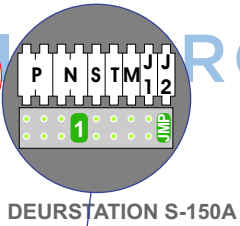

— = systeemkabel
 Bij kabel 2 x 1 mm²:
 180% afstand!
 Bij kabel 2 x 0,28 mm²:
 60% afstand!
 UTP op aanvraag.

Bij installaties zonder beeld maakt het niet uit hoe je de bus aansluit. De telefoons hoeven niet in serie en eindweerstand zijn niet nodig.

Max. 320 meter systeemkabel tot laatste deurtelefoon

nokjes connectoren wijzen naar elkaar

Max. 290 meter

N-waarde	Huisnummer
1	101
2	103
3	105
4	107
5	109
6	111
7	113
8	115
9	117
10	119
11	121
12	123
13	125
14	127
15	129
16	131
17	133
18	135
19	137
20	139