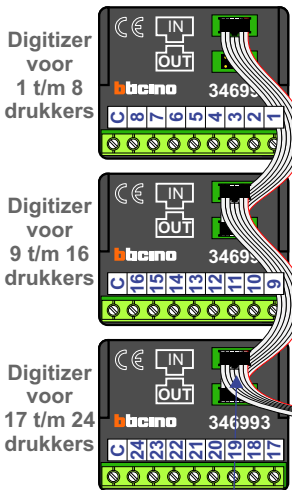

— = systeemkabel
 Bij kabel 2 x 1 mm²:
 180% afstand!
 Bij kabel 2 x 0,28 mm²:
 60% afstand!
 UTP op aanvraag.

Bij installaties zonder beeld maakt het niet uit hoe je de bus aansluit. De telefoons hoeven niet in serie en eindweerstand zijn niet nodig.

Max. 320 meter systeemkabel tot laatste deurtelefoon

nokjes connectoren wijzen naar elkaar

Max. 290 meter

N-waarde	Huisnummer
1	101
2	103
3	105
4	107
5	109
6	111
7	113
8	115
9	117
10	119
11	121
12	123
13	125
14	127
15	129
16	131
17	133
18	135
19	137
20	139