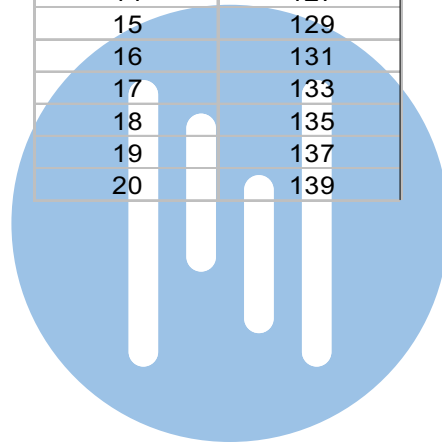

— = systeemkabel
 Bij kabel 2 x 1 mm²:
 180% afstand!
 Bij kabel 2 x 0,28 mm²:
 60% afstand!
 UTP op aanvraag.

Bij installaties zonder beeld maakt het niet uit hoe je de bus aansluit. De telefoons hoeven niet in serie en eindweerstand zijn niet nodig.

Max. 320 meter systeemkabel tot laatste deurtelefoon

nokjes connectoren wijzen naar elkaar

Max. 290 meter

N-waarde	Huisnummer
1	101
2	103
3	105
4	107
5	109
6	111
7	113
8	115
9	117
10	119
11	121
12	123
13	125
14	127
15	129
16	131
17	133
18	135
19	137
20	139