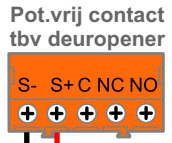

— = systeemkabel
 Bij kabel 2 x 1 mm²:
 180% afstand!
 Bij kabel 2 x 0,28 mm²:
 60% afstand!
 UTP op aanvraag.

Bij installaties zonder beeld maakt het niet uit hoe je de bus aansluit. De telefoons hoeven niet in serie en eindweerstand zijn niet nodig.

Max. 320 meter systeemkabel tot laatste deurtelefoon

nokjes connectoren wijzen naar elkaar

Max. 290 meter

N-waarde	Huisnummer
1	101
2	103
3	105
4	107
5	109
6	111
7	113
8	115
9	117
10	119
11	121
12	123
13	125
14	127
15	129
16	131
17	133
18	135
19	137
20	139