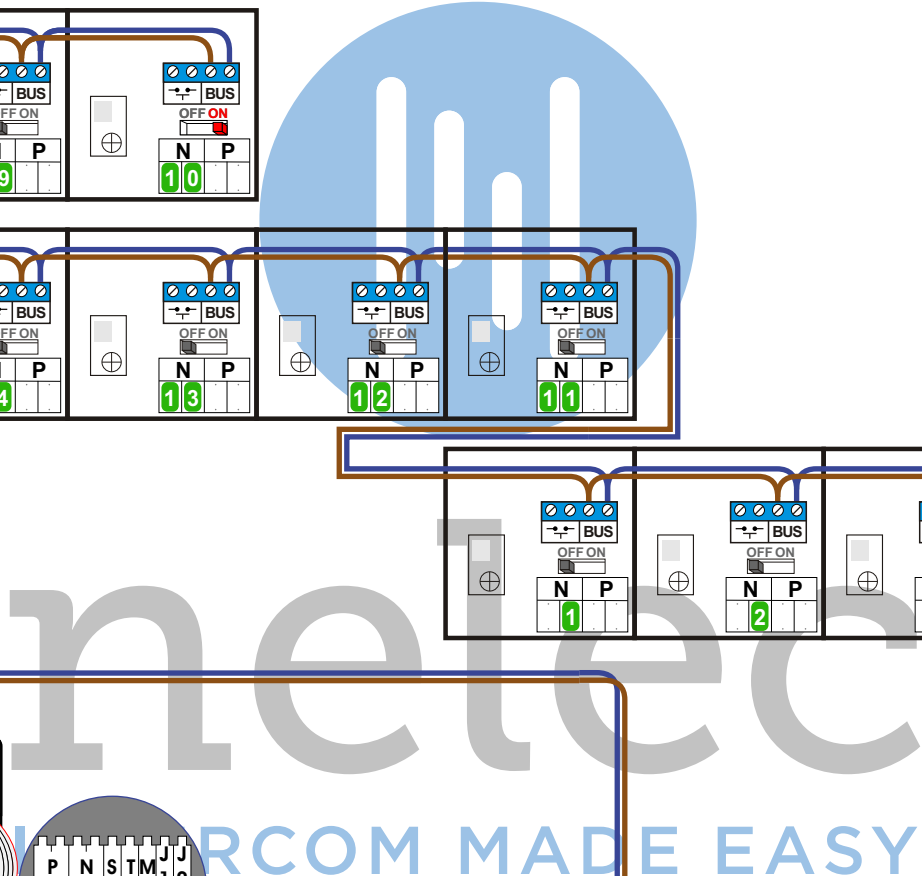

— = systeemkabel
 Bij kabel 2 x 1 mm²:
 180% afstand!
 Bij kabel 2 x 0,28 mm²:
 60% afstand!
 UTP op aanvraag.

Bij installaties zonder beeld maakt het niet uit hoe je de bus aansluit. De telefoons hoeven niet in serie en eindweerstand zijn niet nodig.

Max. 320 meter systeemkabel tot laatste deurtelefoon

nokjes connectoren wijzen naar elkaar

Max. 290 meter

N-waarde	Huisnummer
1	101
2	103
3	105
4	107
5	109
6	111
7	113
8	115
9	117
10	119
11	121
12	123
13	125
14	127
15	129
16	131
17	133
18	135
19	137
20	139

nelec
INTERCOM MADE EASY