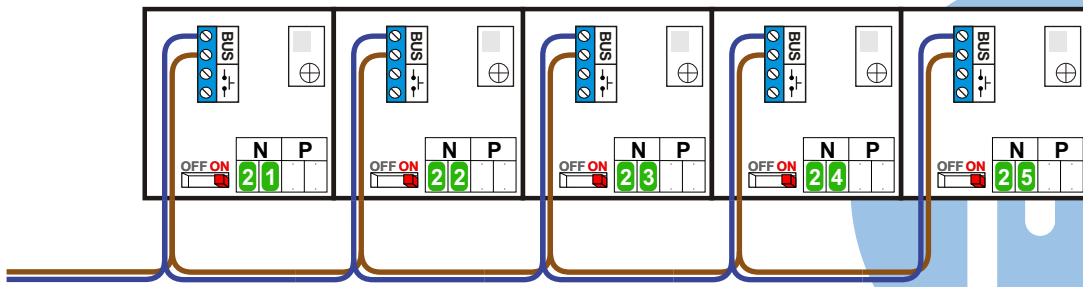

nelec  
INTERCOM MADE EASY

— = systeemkabel  
Bij kabel 2 x 1 mm<sup>2</sup>:  
180% afstand!  
Bij kabel 2 x 0,28 mm<sup>2</sup>:  
60% afstand!  
UTP op aanvraag.

Bij installaties zonder beeld maakt het niet uit hoe je de bus aansluit. De telefoons hoeven niet in serie en eindweerstand zijn niet nodig.

Bij installaties zonder beeld maakt het niet uit hoe je de bus aansluit. De telefoons hoeven niet in serie en eindweerstand zijn niet nodig.

nelec  
INTERCOM MADE EASY

Bij installaties zonder beeld maakt het niet uit *hoe* je de bus aansluit. De telefoons hoeven niet in serie en eindweerstand zijn niet nodig.

Van pagina 6

nelec  
INTERCOM MADE EASY

N-waarde	Huisnummers
1	25
2	27
3	29
4	31
5	33
6	35
7	37
8	39
9	41
10	43
11	45
12	47
13	49
14	51
15	53
16	55
17	57
18	59
19	61
20	63
21	65
22	67
23	69
24	71
25	73
26	75
27	77
28	79
29	81
30	83
31	85
32	87
33	89
34	91
35	93
36	95
37	97
38	99