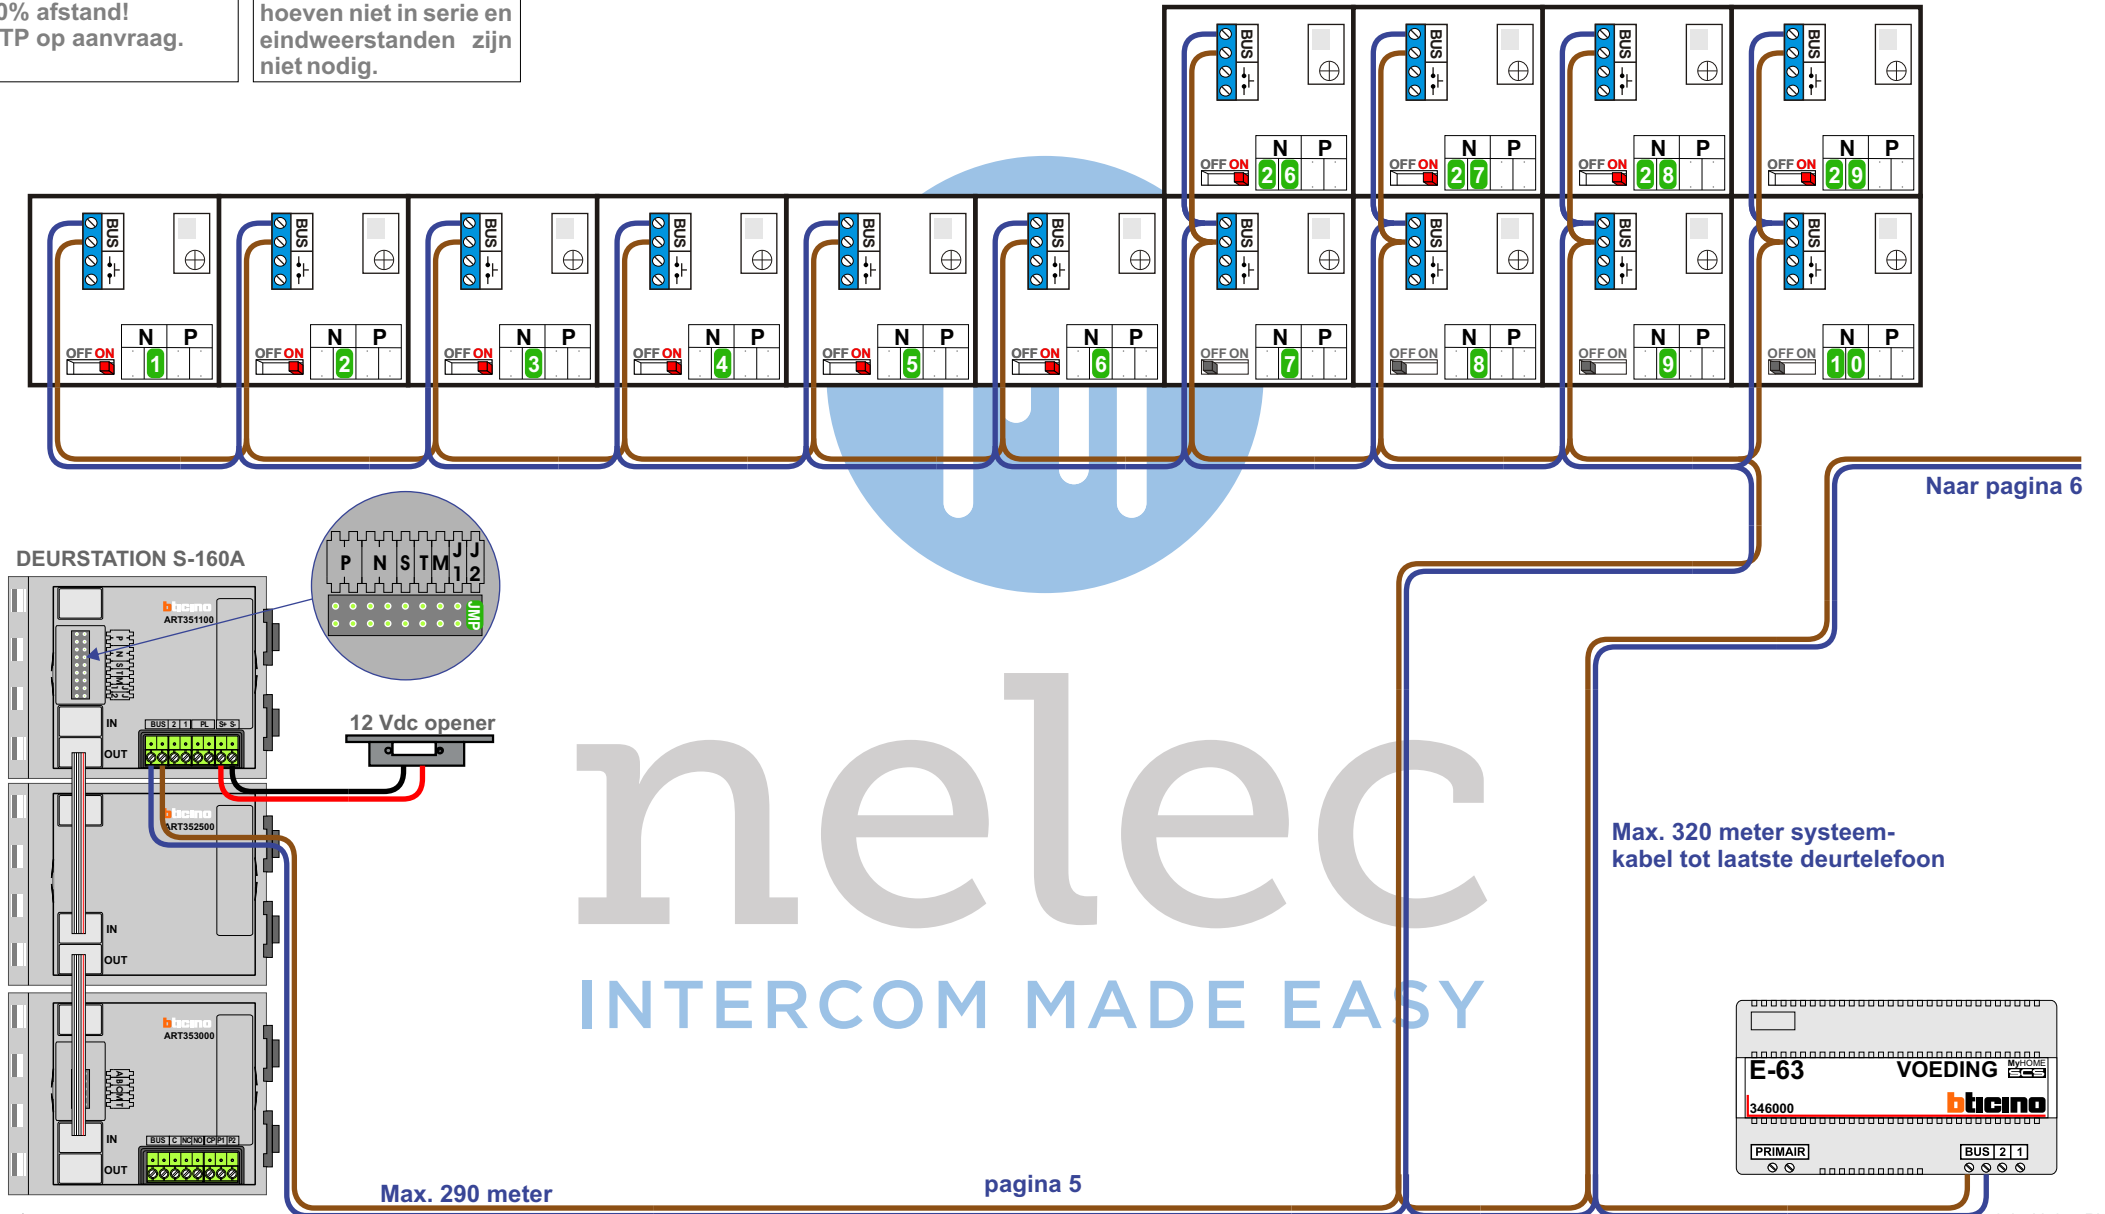

DEURSTATION S-160A

12 Vdc opener

Max. 290 meter

pagina 1

Naar pagina 2

nelec  
INTERCOM MADE EASY

Max. 320 meter systeemkabel tot laatste deurtelefoon

Bij installaties zonder beeld maakt het niet uit hoe je de bus aansluit. De telefoons hoeven niet in serie en eindweerstand zijn niet nodig.

nelec  
INTERCOM MADE EASY

Bij installaties zonder beeld maakt het niet uit *hoe* je de bus aansluit. De telefoons hoeven niet in serie en eindweerstand zijn niet nodig.

Van pagina 2

nelec  
INTERCOM MADE EASY

nelec  
INTERCOM MADE EASY

— = systeemkabel  
Bij kabel 2 x 1 mm<sup>2</sup>:  
180% afstand!  
Bij kabel 2 x 0,28 mm<sup>2</sup>:  
60% afstand!  
UTP op aanvraag.

Bij installaties zonder beeld maakt het niet uit hoe je de bus aansluit. De telefoons hoeven niet in serie en eindweerstand zijn niet nodig.