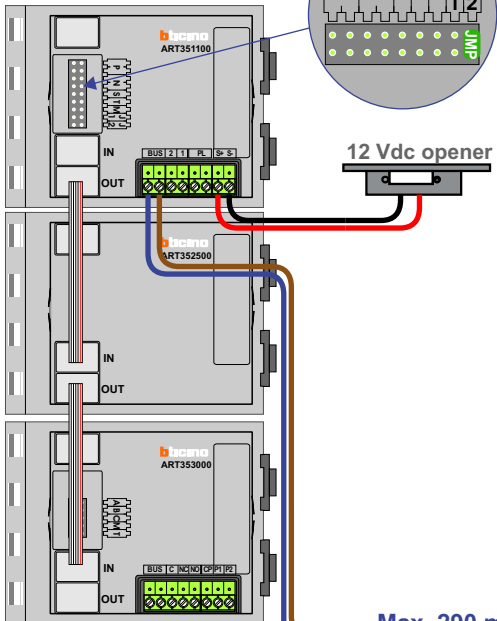

**— = systeemkabel**  
Bij kabel 2 x 1 mm<sup>2</sup>:  
180% afstand!  
Bij kabel 2 x 0,28 mm<sup>2</sup>:  
60% afstand!

Bij installaties zonder beeld maakt het niet uit hoe je de bus aansluit. De telefoons hoeven niet in serie en eindweerstand zijn niet nodig.

DEURSTATION S-160A

12 Vdc opener

Max. 290 meter

pagina 1

Naar pagina 2

nelec  
INTERCOM MADE EASY

Max. 320 meter systeemkabel tot laatste deurtelefoon

Bij installaties zonder beeld maakt het niet uit hoe je de bus aansluit. De telefoons hoeven niet in serie en eindweerstand zijn niet nodig.

nelec  
INTERCOM MADE EASY

Bij installaties zonder beeld maakt het niet uit *hoe* je de bus aansluit. De telefoons hoeven niet in serie en eindweerstand zijn niet nodig.

Van pagina 2

nelec  
INTERCOM MADE EASY

nelec  
INTERCOM MADE EASY

— = systeemkabel  
Bij kabel 2 x 1 mm<sup>2</sup>:  
180% afstand!  
Bij kabel 2 x 0,28 mm<sup>2</sup>:  
60% afstand!  
UTP op aanvraag.

Bij installaties zonder beeld maakt het niet uit hoe je de bus aansluit. De telefoons hoeven niet in serie en eindweerstand zijn niet nodig.