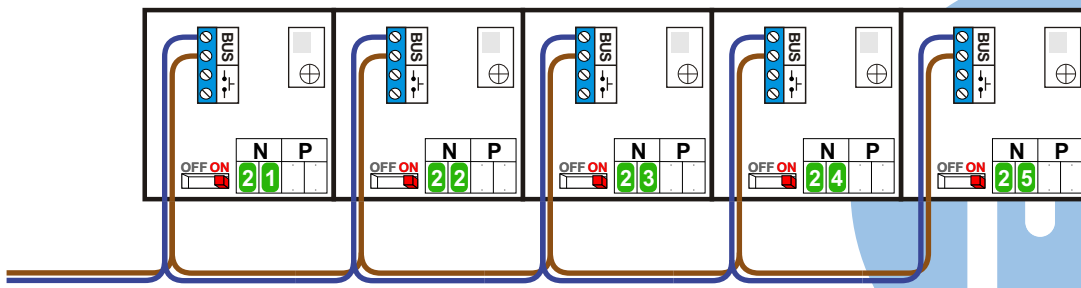

Bij installaties zonder beeld maakt het niet uit *hoe* je de bus aansluit. De telefoons hoeven niet in serie en eindweerstand zijn niet nodig.

Van pagina 2

nelec
INTERCOM MADE EASY

N-waarde	Huisnummers
1	26
2	28
3	30
4	32
5	34
6	36
7	38
8	40
9	42
10	44
11	46
12	48
13	50
14	52
15	54
16	56
17	58
18	60
19	62
20	64
21	66
22	68
23	70
24	72
25	74
26	76
27	78
28	80
29	82
30	84
31	86
32	88
33	90
34	92
35	94
36	96
37	98
38	100

nelec
INTERCOM MADE EASY