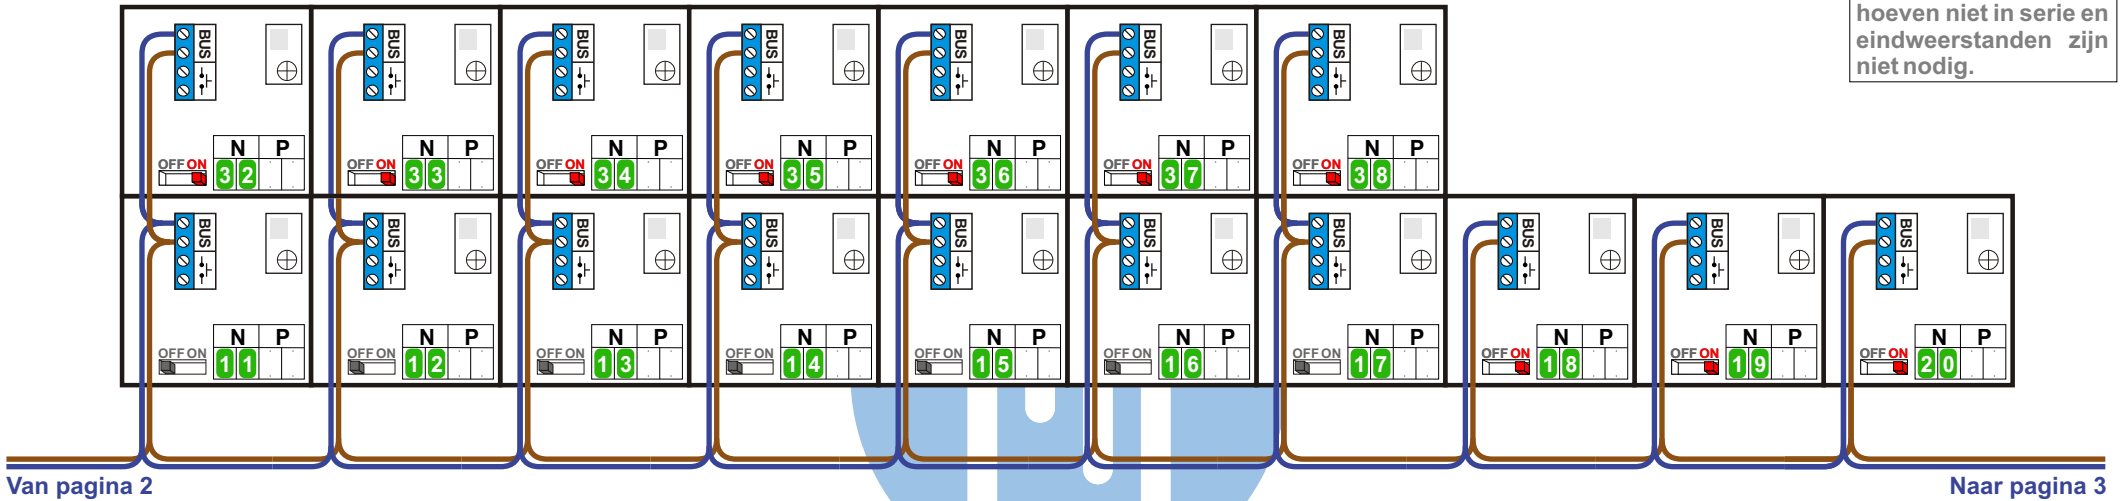

**— = systeemkabel**  
Bij kabel 2 x 1 mm<sup>2</sup>:  
180% afstand!  
Bij kabel 2 x 0,28 mm<sup>2</sup>:  
60% afstand!

Bij installaties zonder beeld maakt het niet uit hoe je de bus aansluit. De telefoons hoeven niet in serie en eindweerstand zijn niet nodig.

DEURSTATION S-160A

12 Vdc opener

Max. 290 meter

pagina 1

Naar pagina 2

nelec  
INTERCOM MADE EASY

Max. 320 meter systeemkabel tot laatste deurtelefoon

Bij installaties zonder beeld maakt het niet uit hoe je de bus aansluit. De telefoons hoeven niet in serie en eindweerstand zijn niet nodig.

nelec  
INTERCOM MADE EASY

Bij installaties zonder beeld maakt het niet uit *hoe* je de bus aansluit. De telefoons hoeven niet in serie en eindweerstand zijn niet nodig.

Van pagina 2

nelec  
INTERCOM MADE EASY

nelec  
INTERCOM MADE EASY

— = systeemkabel  
Bij kabel 2 x 1 mm<sup>2</sup>:  
180% afstand!  
Bij kabel 2 x 0,28 mm<sup>2</sup>:  
60% afstand!  
UTP op aanvraag.

Bij installaties zonder beeld maakt het niet uit hoe je de bus aansluit. De telefoons hoeven niet in serie en eindweerstand zijn niet nodig.