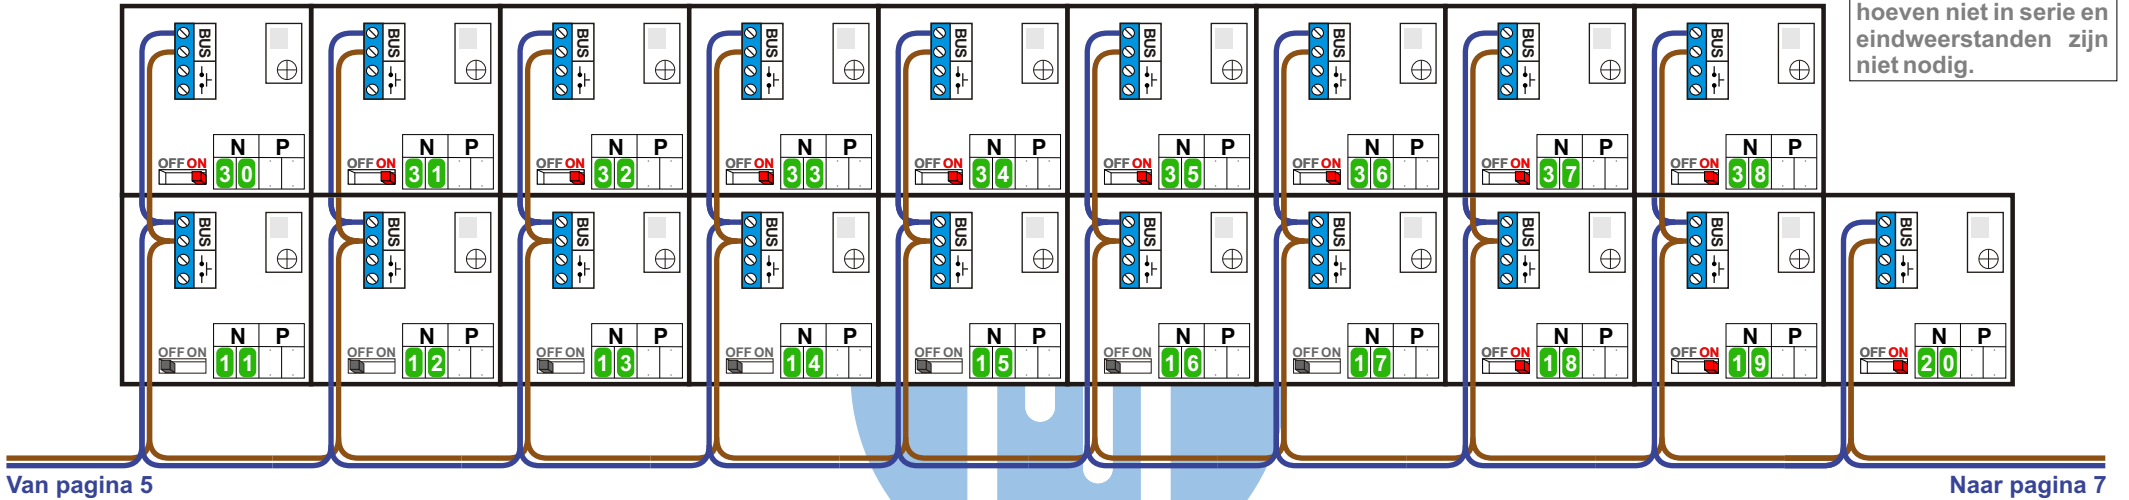

Bij installaties zonder beeld maakt het niet uit hoe je de bus aansluit. De telefoons hoeven niet in serie en eindweerstand zijn niet nodig.

nelec
INTERCOM MADE EASY