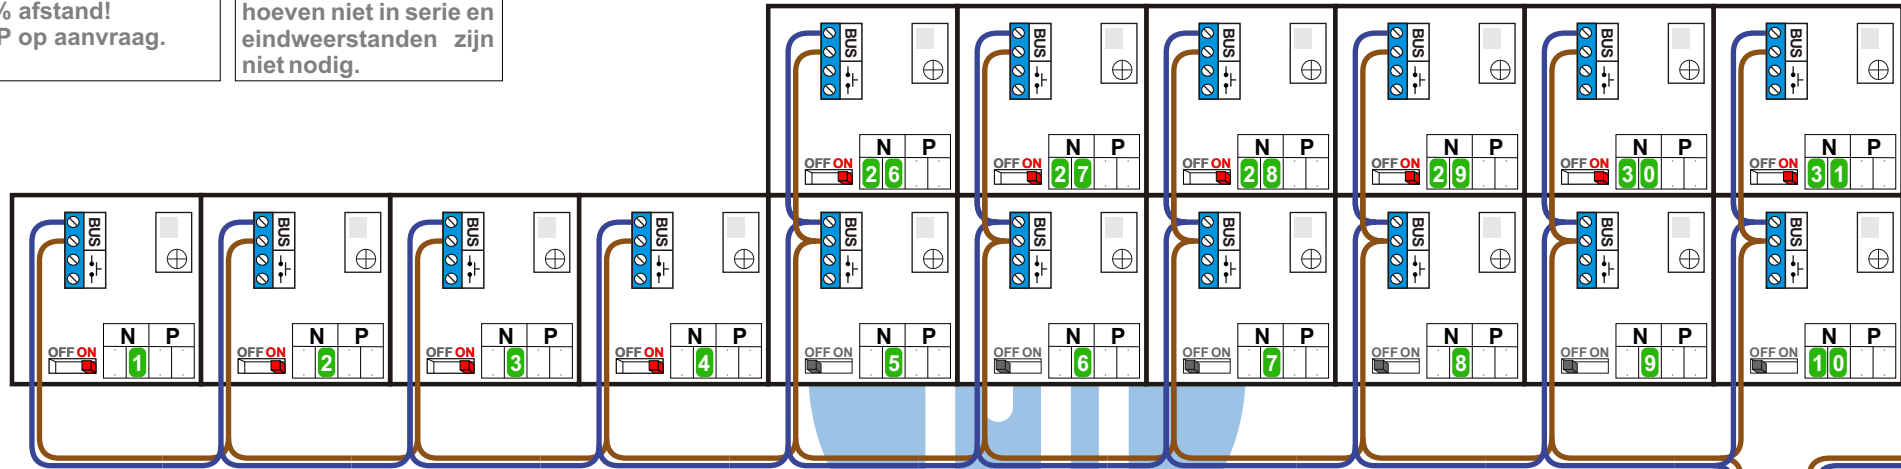

**— = systeemkabel**  
Bij kabel 2 x 1 mm<sup>2</sup>:  
180% afstand!  
Bij kabel 2 x 0,28 mm<sup>2</sup>:  
60% afstand!

Bij installaties zonder beeld maakt het niet uit hoe je de bus aansluit. De telefoons hoeven niet in serie en eindweerstand zijn niet nodig.

DEURSTATION S-160A

12 Vdc opener

Max. 290 meter

pagina 1

Naar pagina 2

nelec  
INTERCOM MADE EASY

Max. 320 meter systeemkabel tot laatste deurtelefoon

Bij installaties zonder beeld maakt het niet uit hoe je de bus aansluit. De telefoons hoeven niet in serie en eindweerstand zijn niet nodig.

nelec  
INTERCOM MADE EASY

Bij installaties zonder beeld maakt het niet uit *hoe* je de bus aansluit. De telefoons hoeven niet in serie en eindweerstand zijn niet nodig.

Van pagina 2

nelec  
INTERCOM MADE EASY