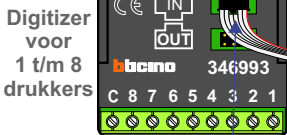

— = systeemkabel
Bij andere getwiste kabel 66% afstand!
Bij ongetwiste kabel max. 50 meter buitenpost naar videofoon.
UTP op aanvraag.

M-40 M-43T
BUS
De aders moeten echt OP de connector doorgelust worden!

nokjes connectoren wijzen naar elkaar

— = systeemkabel
 Bij andere getwiste kabel 66% afstand!
 Bij ongetwiste kabel max. 50 meter buitenpost naar videofoon.
 UTP op aanvraag.

M-40 M-43T

De aders moeten echt OP de connector doorgelust worden!

Digitizer voor 1 t/m 8 drukkers

nokjes connectoren wijzen naar elkaar

DEURSTATION S-130V

12 Vdc opener

Max. 50 meter

Max. 2 meter