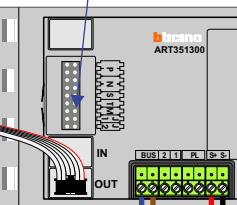

nokjes connectoren wijzen naar elkaar

— = systeemkabel
 Bij andere getwiste kabel 66% afstand!
 Bij ongetwiste kabel max. 50 meter buitenpost naar videofoon.
 UTP op aanvraag.

M-40 M-43T

De aders moeten echt OP de connector doorgelust worden!

Digitizer voor 1 t/m 8 drukkers

nokjes connectoren wijzen naar elkaar

DEURSTATION S-130V

12 Vdc opener

Max. 50 meter

Max. 2 meter