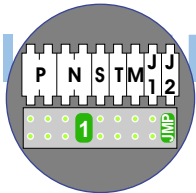

nokjes connectoren wijzen naar elkaar

— = systeemkabel
 Bij andere getwiste kabel 66% afstand!
 Bij ongetwiste kabel max. 50 meter buitenpost naar videofoon.
 UTP op aanvraag.

M-40 M-43T

De aders moeten echt OP de connector doorgelust worden!

Digitizer voor 1 t/m 8 drukkers

nokjes connectoren wijzen naar elkaar

DEURSTATION S-130V

12 Vdc opener

Max. 50 meter

Max. 2 meter