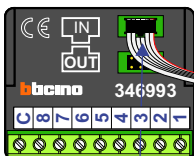

nokjes connectoren wijzen naar elkaar

— = systeemkabel
 Bij andere getwiste kabel 66% afstand!
 Bij ongetwiste kabel max. 50 meter buitenpost naar videofoon.
 UTP op aanvraag.

M-40 M-43T

De aders moeten echt OP de connector doorgelust worden!

Digitizer voor 1 t/m 8 drukkers

nokjes connectoren wijzen naar elkaar

DEURSTATION S-130V

12 Vdc opener

Max. 50 meter

Max. 2 meter