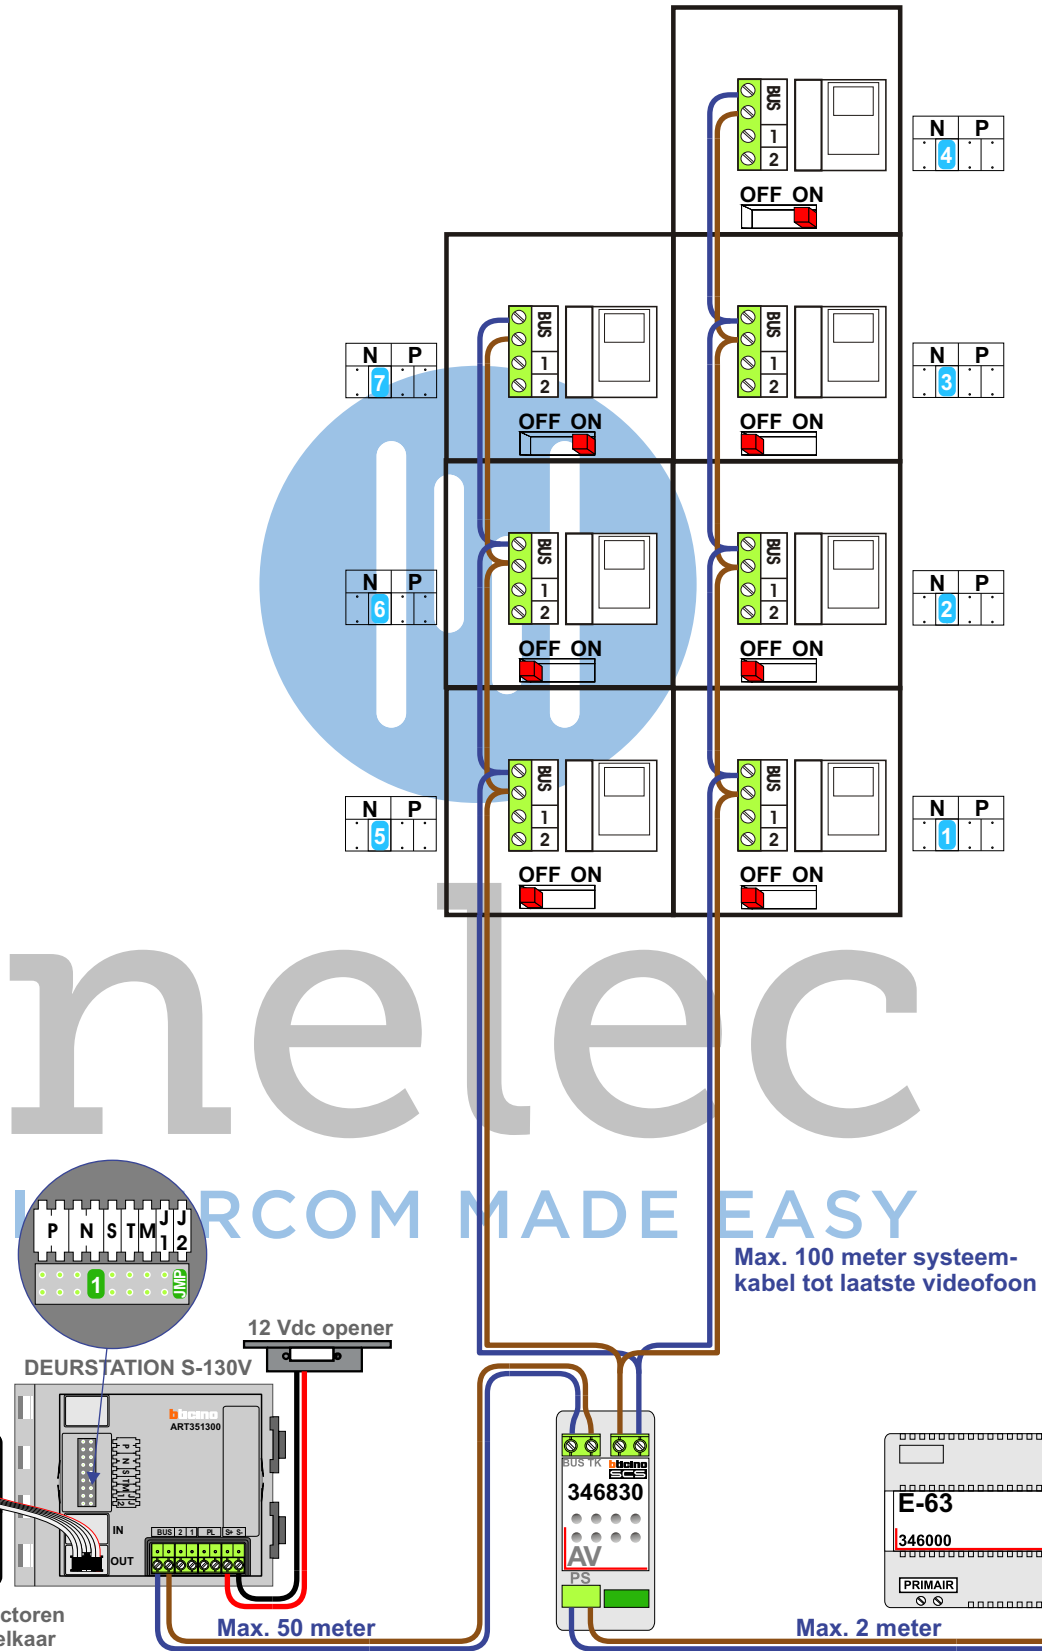

— = systeemkabel
Bij andere getwiste kabel 66% afstand!
Bij ongetwiste kabel max. 50 meter buitenpost naar videofoon.
UTP op aanvraag.

M-40 M-43T
BUS
De aders moeten echt OP de connector doorgelust worden!

nokjes connectoren wijzen naar elkaar

— = systeemkabel
 Bij andere getwiste kabel 66% afstand!
 Bij ongetwiste kabel max. 50 meter buitenpost naar videofoon.
 UTP op aanvraag.

M-40 M-43T

De aders moeten echt OP de connector doorgelust worden!

Digitizer voor 1 t/m 8 drukkers

nokjes connectoren wijzen naar elkaar

DEURSTATION S-130V

12 Vdc opener

Max. 50 meter

Max. 2 meter