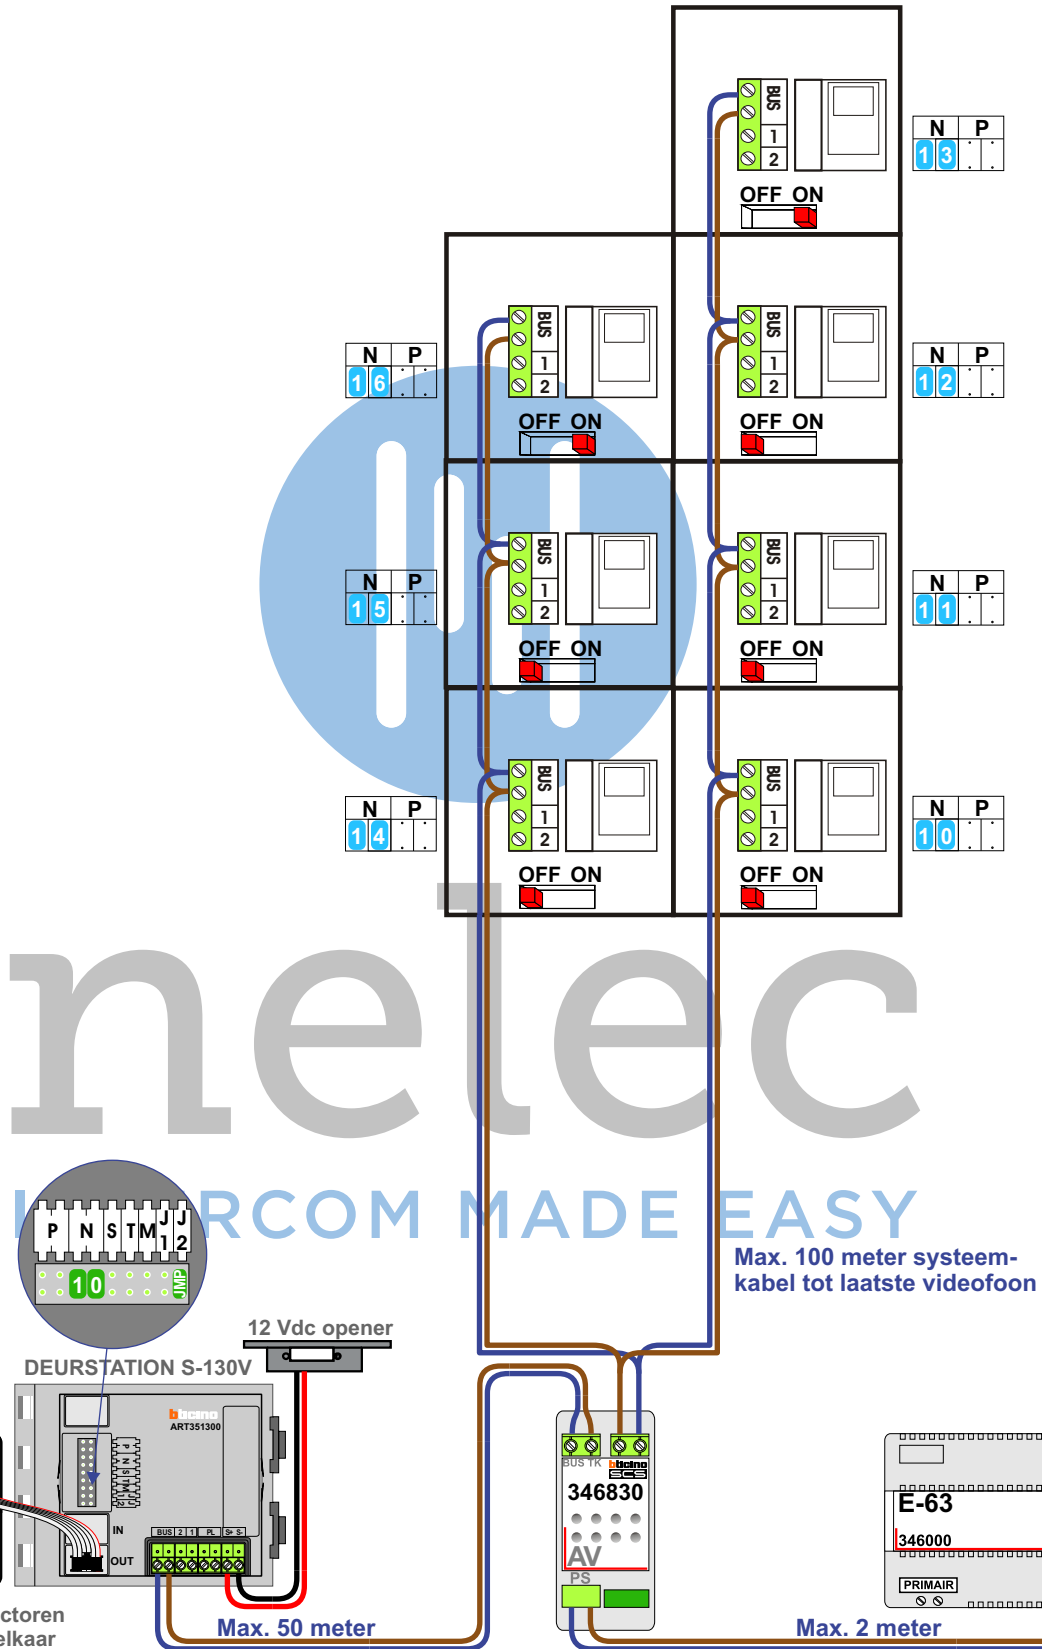

— = systeemkabel
Bij andere getwiste kabel 66% afstand!
Bij ongetwiste kabel max. 50 meter buitenpost naar videofoon.
UTP op aanvraag.

M-40 M-43T
BUS
De aders moeten echt OP de connector doorgelust worden!

nokjes connectoren wijzen naar elkaar

— = systeemkabel
 Bij andere getwiste kabel 66% afstand!
 Bij ongetwiste kabel max. 50 meter buitenpost naar videofoon.
 UTP op aanvraag.

M-40 M-43T

De aders moeten echt OP de connector doorgelust worden!

Digitizer voor 1 t/m 8 drukkers

nokjes connectoren wijzen naar elkaar

DEURSTATION S-130V

12 Vdc opener

Max. 50 meter

Max. 2 meter