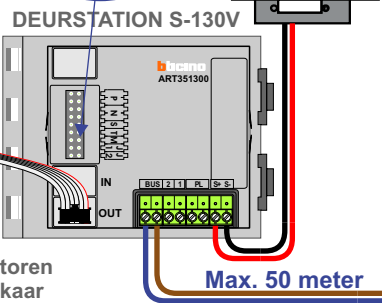

— = systeemkabel
Bij andere getwiste kabel 66% afstand!
Bij ongetwiste kabel max. 50 meter buitenpost naar videofoon.
UTP op aanvraag.

M-40 M-43T
BUS
De aders moeten echt OP de connector doorgelust worden!

nokjes connectoren wijzen naar elkaar

— = systeemkabel
 Bij andere getwiste kabel 66% afstand!
 Bij ongetwiste kabel max. 50 meter buitenpost naar videofoon.
 UTP op aanvraag.

M-40 M-43T

De aders moeten echt OP de connector doorgelust worden!

Digitizer voor 1 t/m 8 drukkers

nokjes connectoren wijzen naar elkaar

DEURSTATION S-130V

12 Vdc opener

Max. 50 meter

Max. 2 meter